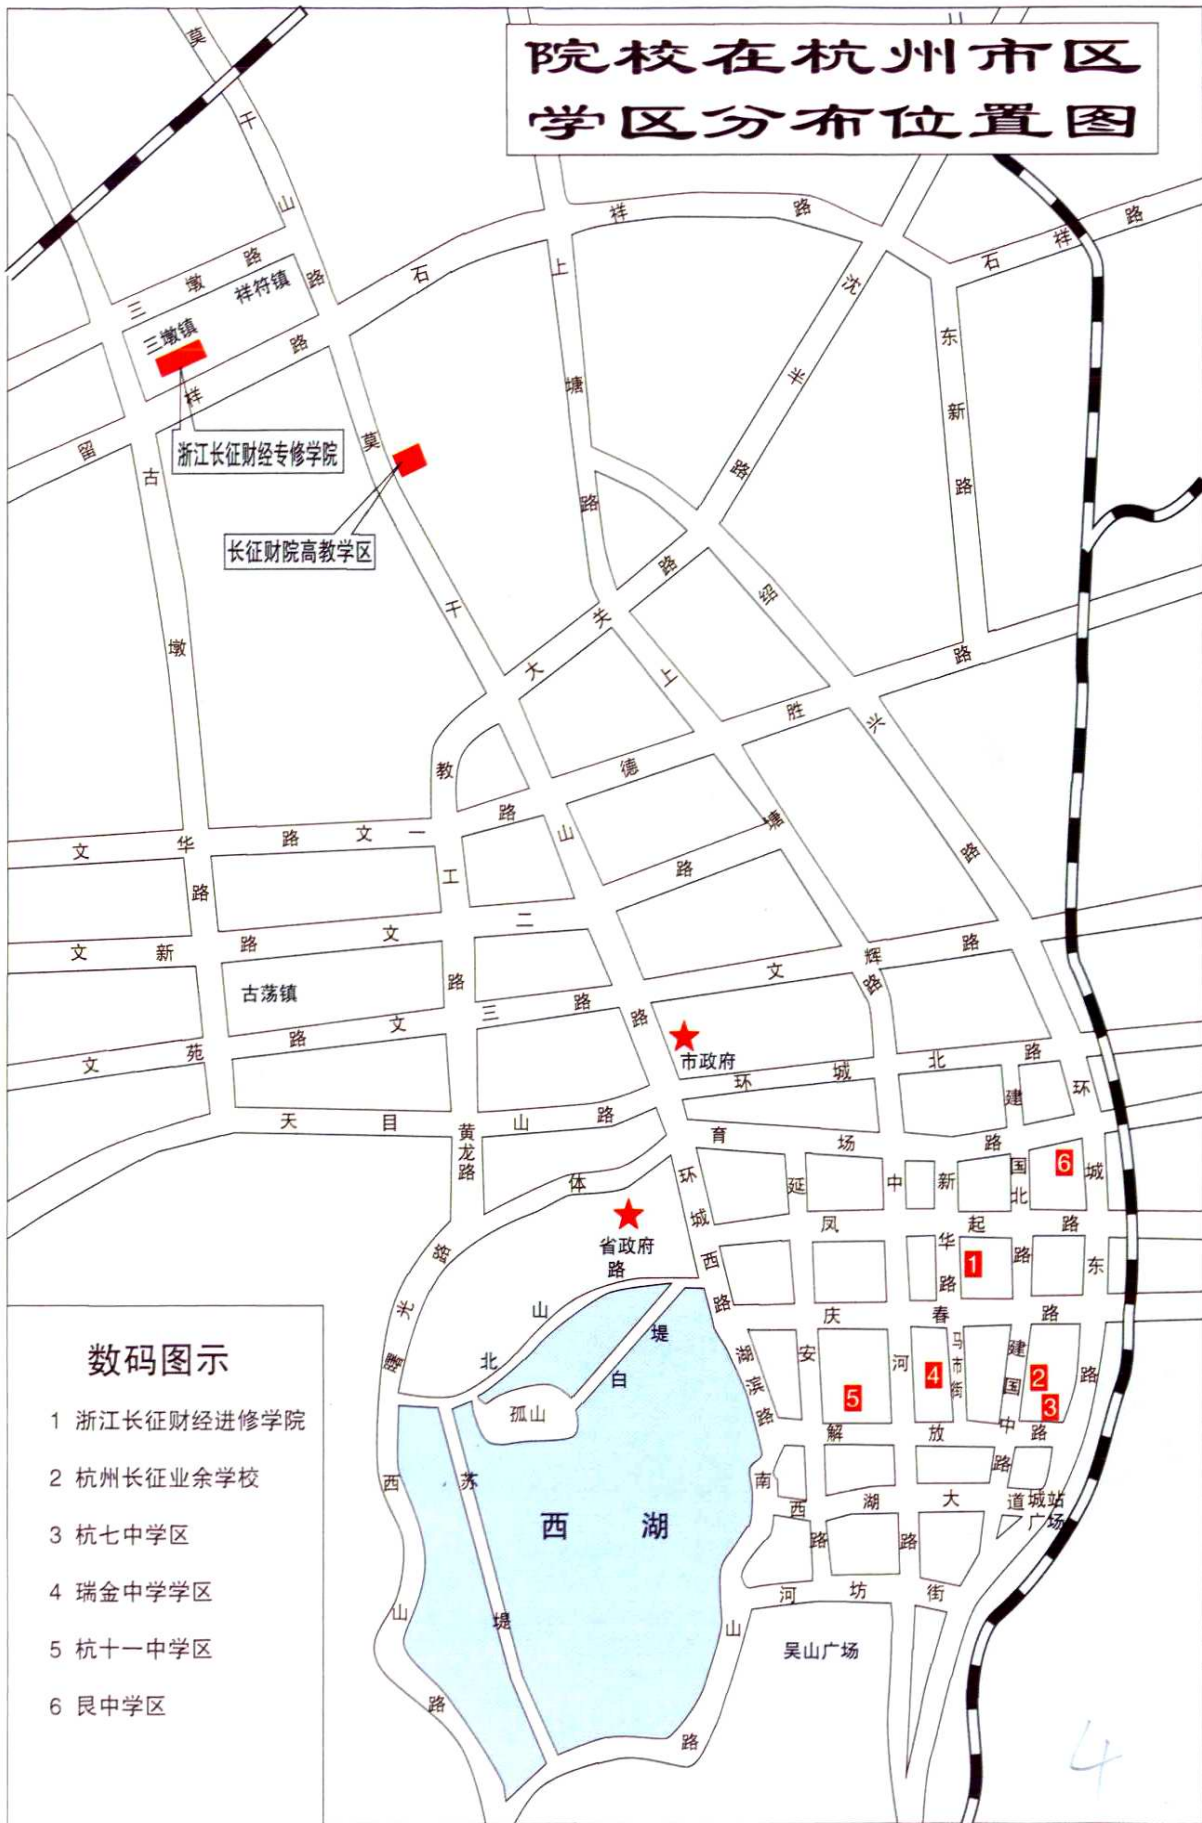

省政协副主席、民革浙江省委名誉主席
汪希萱题词

二梅图

我画二梅贺长征
桃李满园誉天下

培育人才二十春
利国利民口碑称

陆九畴

(原长 1.92 米、高 1.20 米)

院校在浙江省办学点分布图

院校在杭州市区 学区分布位置图