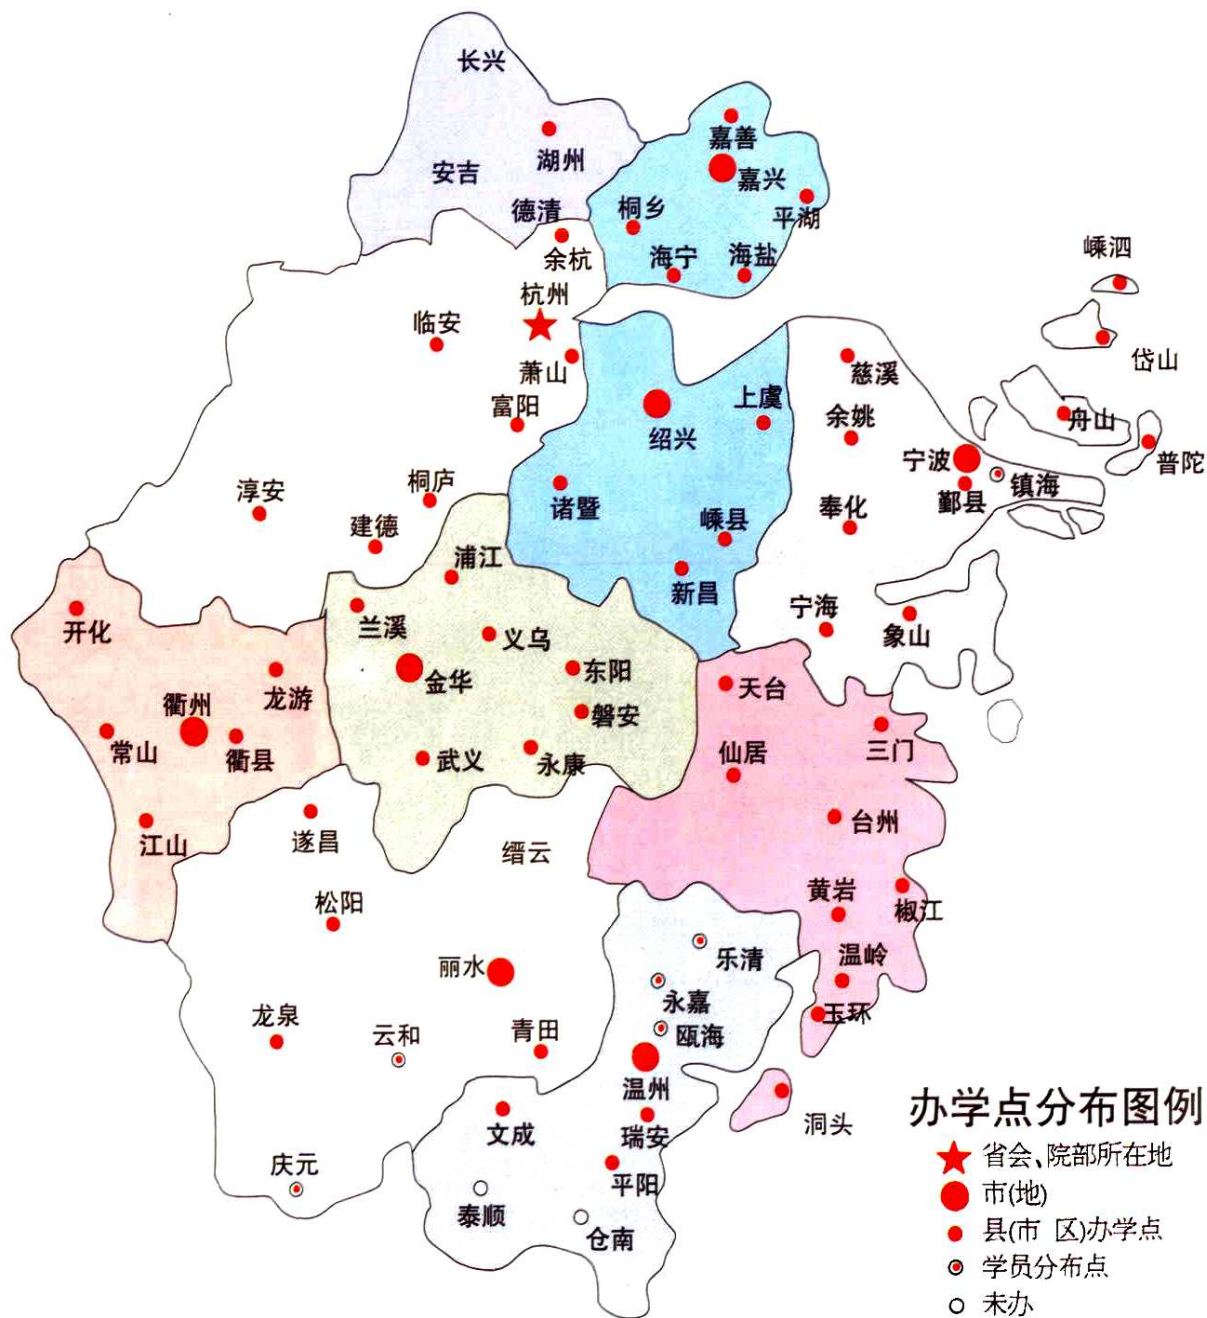

省政协副主席、民革浙江省委名誉主席
汪希萱题词

二梅图

我画二梅贺长征
桃李满园誉天下

培育人才二十春
利国利民口碑称

陆九畴

(原长 1.92 米、高 1.20 米)

院校在浙江省办学点分布图

院校在杭州市区 学区分布位置图