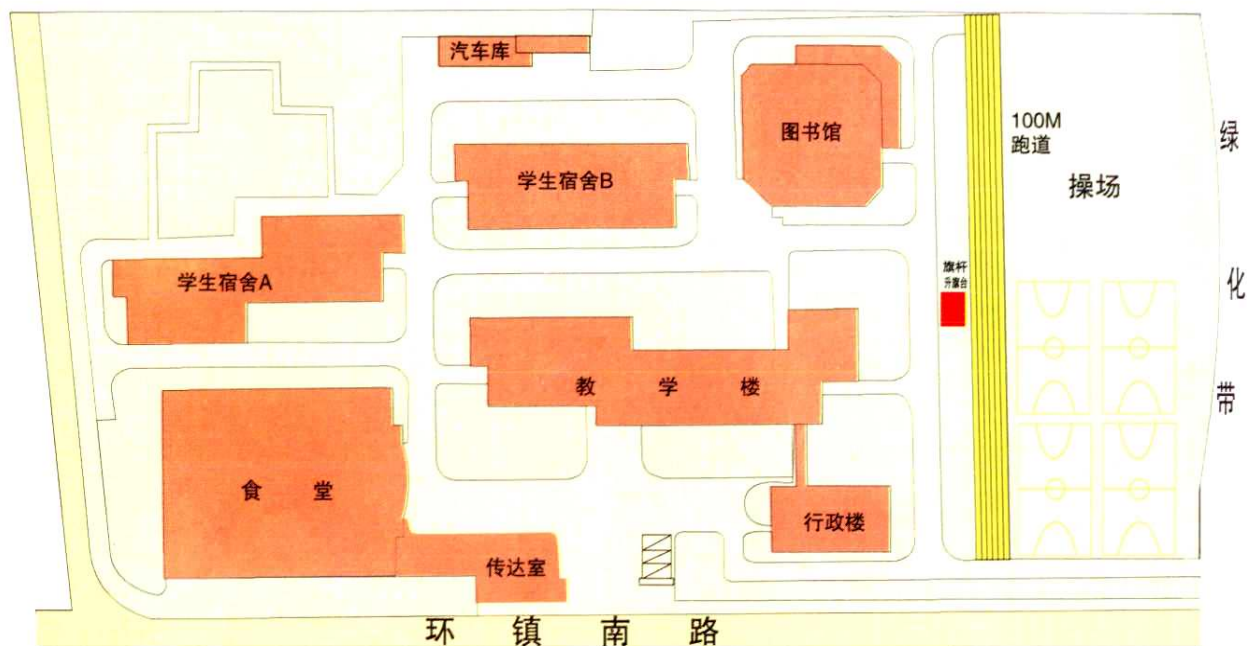

省政协副主席、民革浙江省委名誉主席
汪希萱题词

二梅图

我画二梅贺长征
桃李满园誉天下

培育人才二十春
利国利民口碑称

陆九畴

(原长 1.92 米、高 1.20 米)

院校在浙江省办学点分布图

院校在杭州市区 学区分布位置图

数码图示

- 1 浙江长征财经进修学院
- 2 杭州长征业余学校
- 3 杭七中学区
- 4 瑞金中学学区
- 5 杭十一中学区
- 6 艮中学区

4

浙江长征职业技术学院校园平面图

(三墩新校园)

浙江长征职业技术学院规划图

校园建设

首建新华路教学办公楼