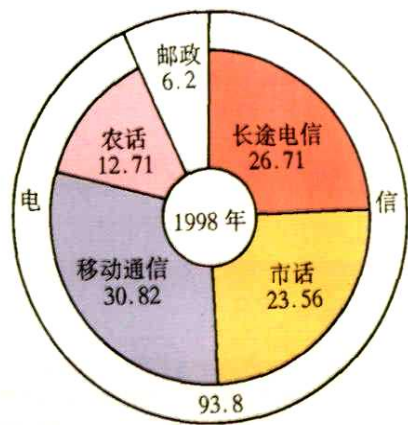

000824

博白县邮电志

博白县邮电志编纂委员会 编

人民邮电出版社
www.pptph.com.cn

博白县在广西的地理位置

业务总量构成图%

博白县邮电局业务总量统计图

单位:万元