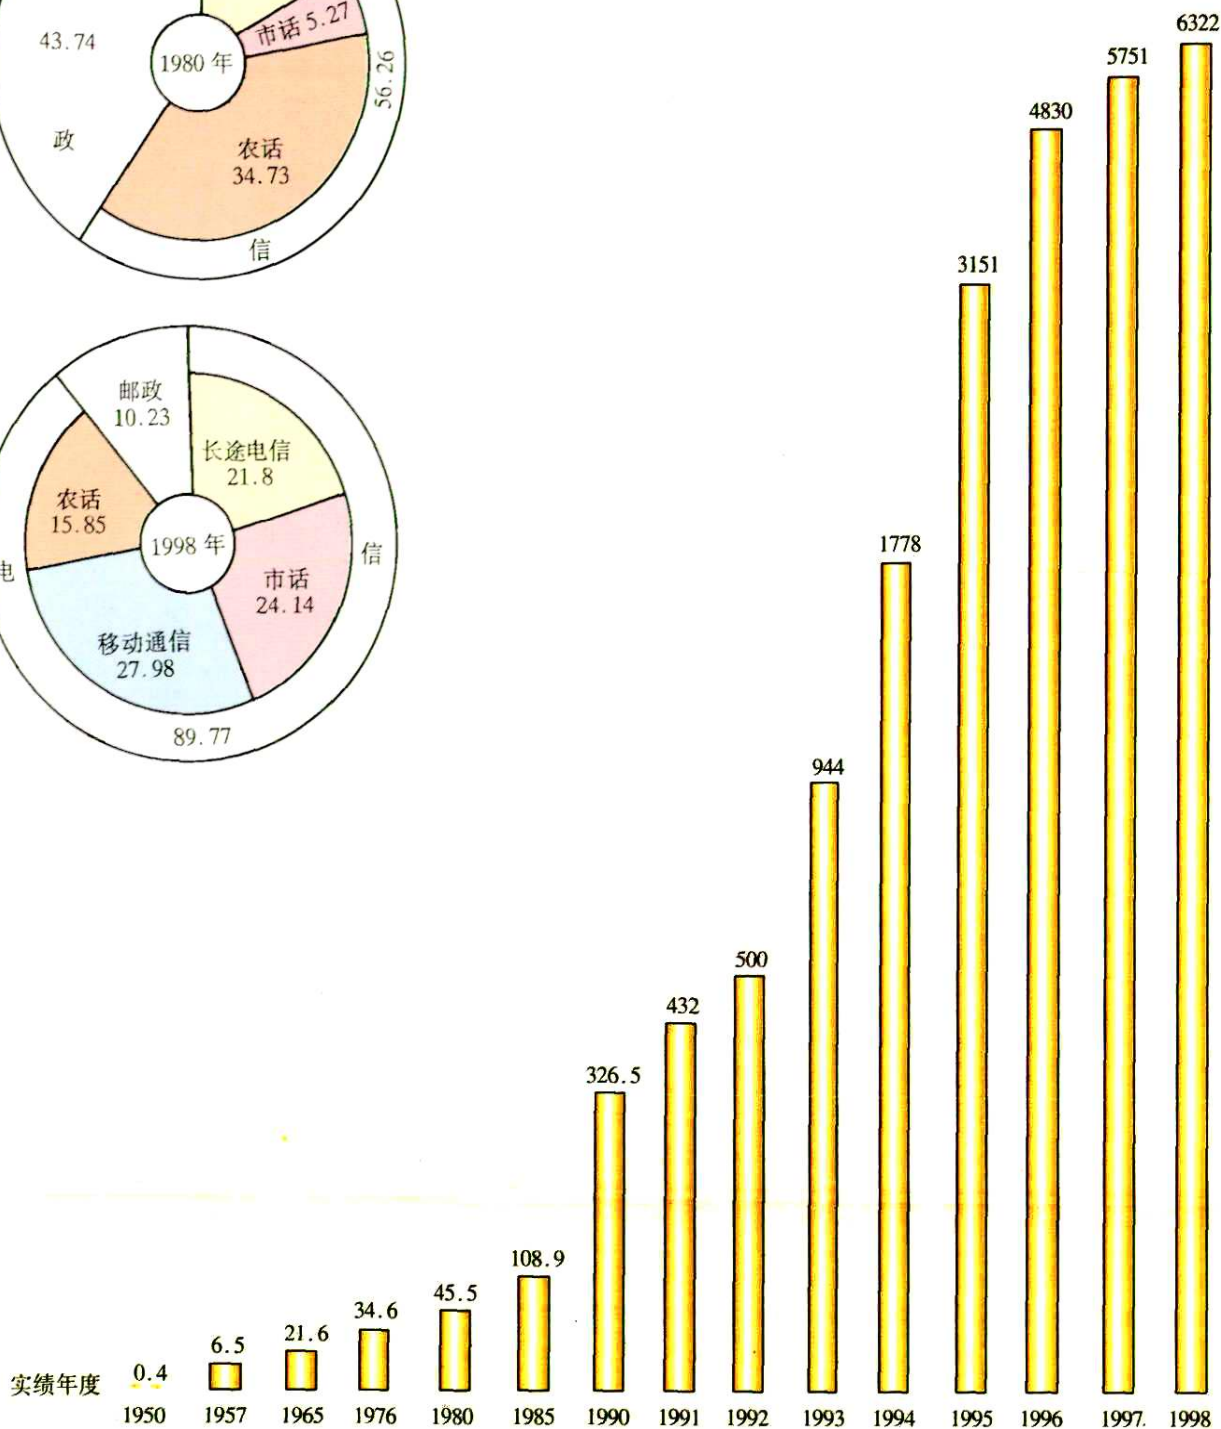

注:1965年至1998年包括农村电话业务量

业务收入构成图%

博白县邮电局业务收入统计图

单位:万元

注:1965年至1998年包括农村电话收入

▲ 1994年春,原邮电部副部长刘澄清(前左三)、广西区邮电管理局局长许振环(前右二),和老干处处长钟富升(后左一),在玉林地区邮电局副局长李锋(前左一)陪同下视察博白县邮电局与局长阮贤华(前右一)、副局长黄尚武(后右一)、刘继勇(后左二)合影。

▲ 1997年10月24日,广西区邮电管理局局长欧长贤(左三),在玉林地区邮电局局长黎星红(右四)陪同下视察博白县邮电局与局长吕志鹏(左二)、副局长黄尚武(右二)、刘继勇(右一)合影。