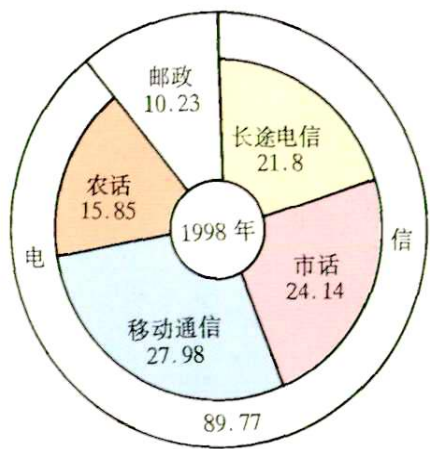

注:1965年至1998年包括农村电话业务量

业务收入构成图%

博白县邮电局业务收入统计图

单位:万元

注:1965年至1998年包括农村电话收入

▲ 1994年春,原邮电部副部长刘澄清(前左三)、广西区邮电管理局局长许振环(前右二),和老干处处长钟富升(后左一),在玉林地区邮电局副局长李锋(前左一)陪同下视察博白县邮电局与局长阮贤华(前右一)、副局长黄尚武(后右一)、刘继勇(后左二)合影。

▲ 1997年10月24日,广西区邮电管理局局长欧长贤(左三),在玉林地区邮电局局长黎星红(右四)陪同下视察博白县邮电局与局长吕志鹏(左二)、副局长黄尚武(右二)、刘继勇(右一)合影。