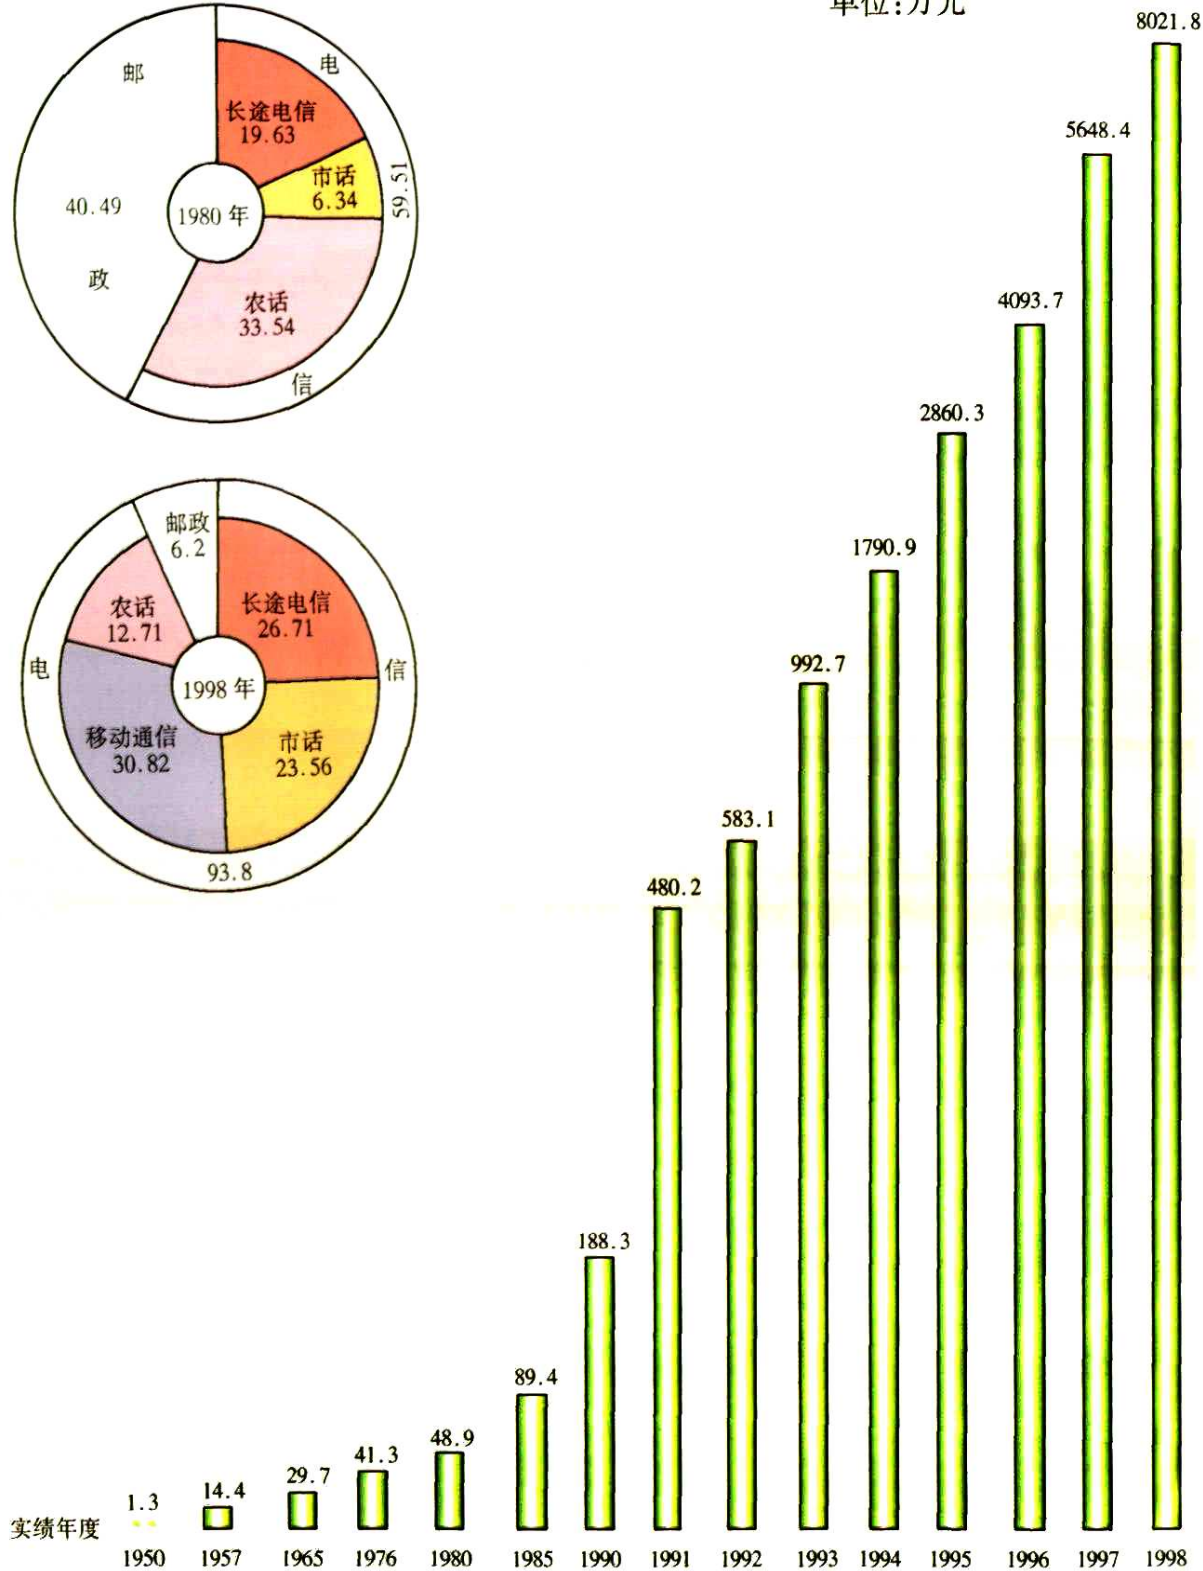

注:1965年至1998年包括农村电话业务量

业务收入构成图%

博白县邮电局业务收入统计图

单位:万元

注:1965年至1998年包括农村电话收入

▲ 1994年春,原邮电部副部长刘澄清(前左三)、广西区邮电管理局局长许振环(前右二),和老干处处长钟富升(后左一),在玉林地区邮电局副局长李锋(前左一)陪同下视察博白县邮电局与局长阮贤华(前右一)、副局长黄尚武(后右一)、刘继勇(后左二)合影。

▲ 1997年10月24日,广西区邮电管理局局长欧长贤(左三),在玉林地区邮电局局长黎星红(右四)陪同下视察博白县邮电局与局长吕志鹏(左二)、副局长黄尚武(右二)、刘继勇(右一)合影。