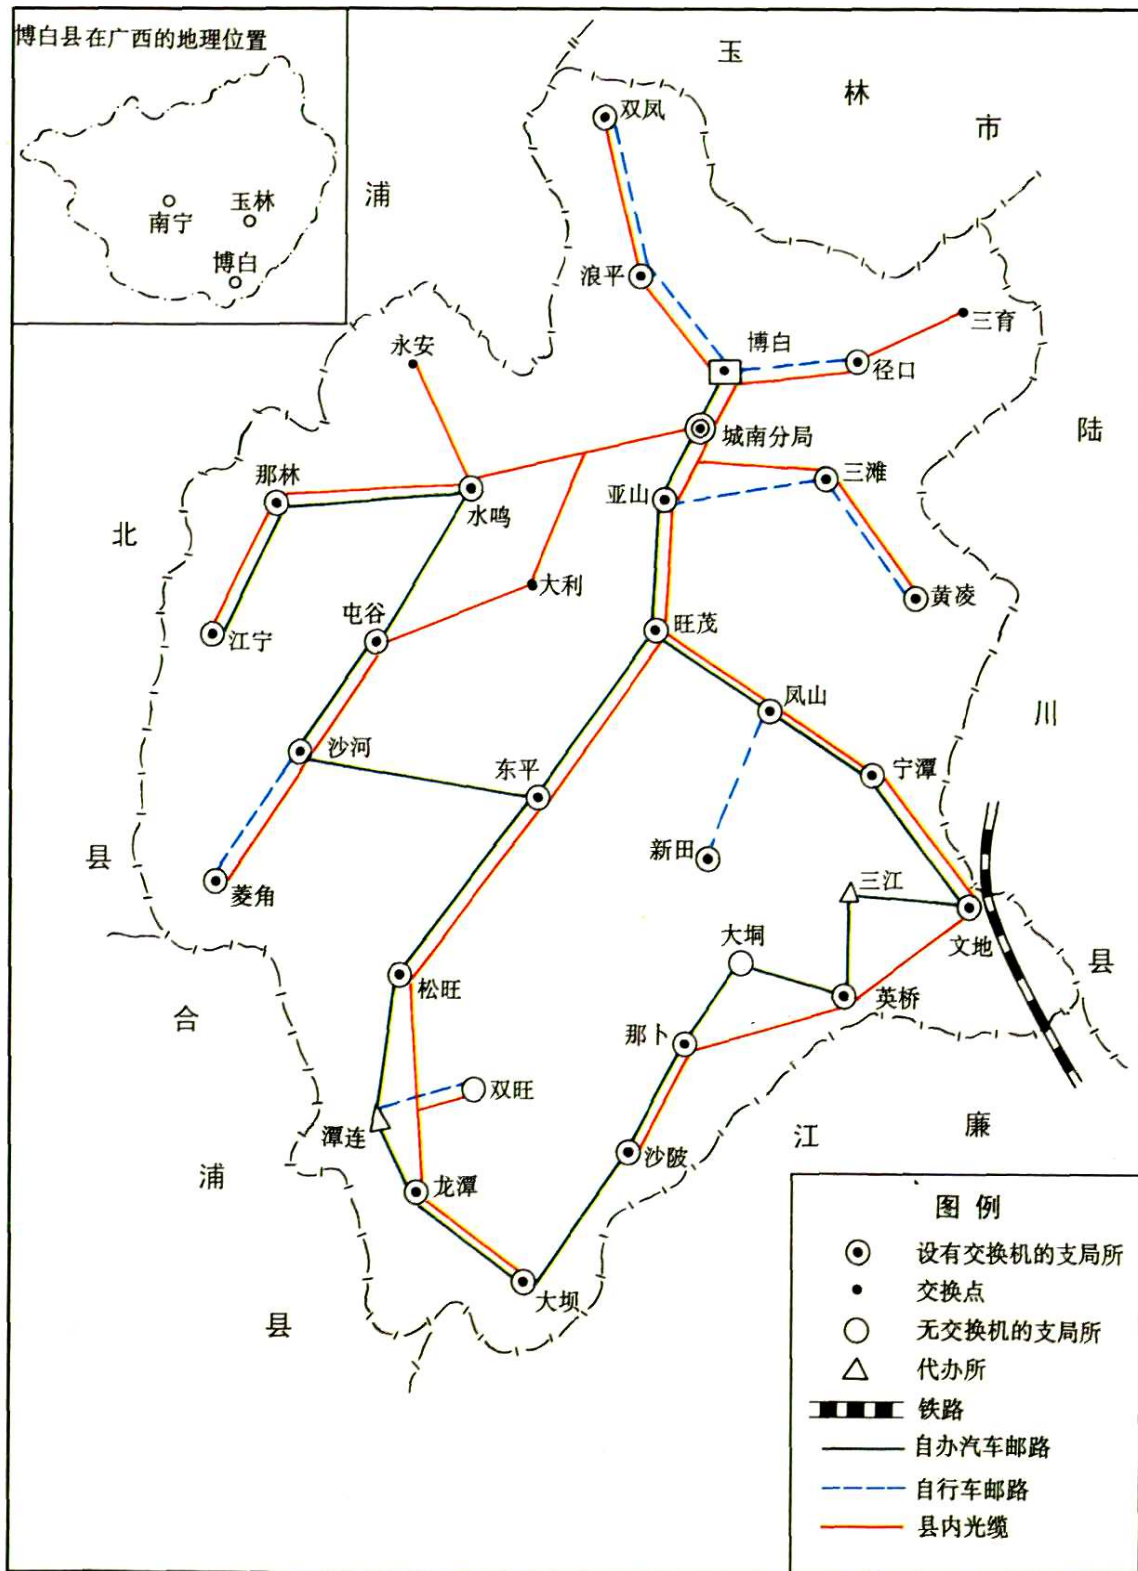

博白县邮电局业务总量统计图