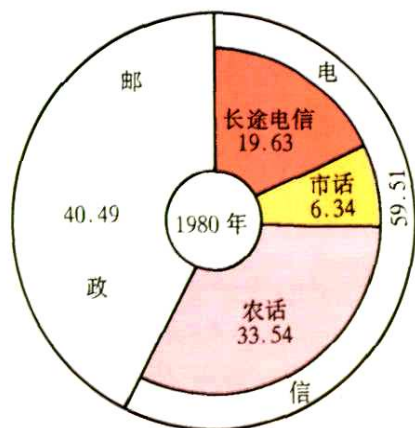

000824

博白县邮电志

博白县邮电志编纂委员会 编

人民邮电出版社
www.pptph.com.cn

博白县在广西的地理位置

业务总量构成图%

博白县邮电局业务总量统计图

单位:万元