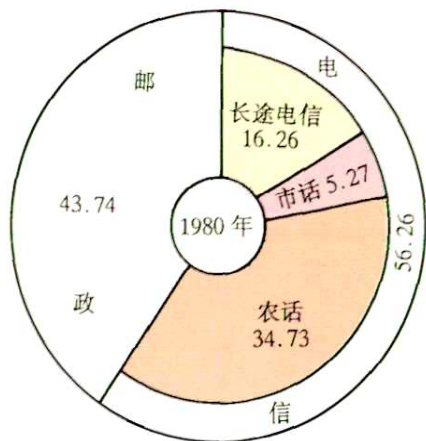

业务收入构成图%

博白县邮电局业务收入统计图

单位:万元