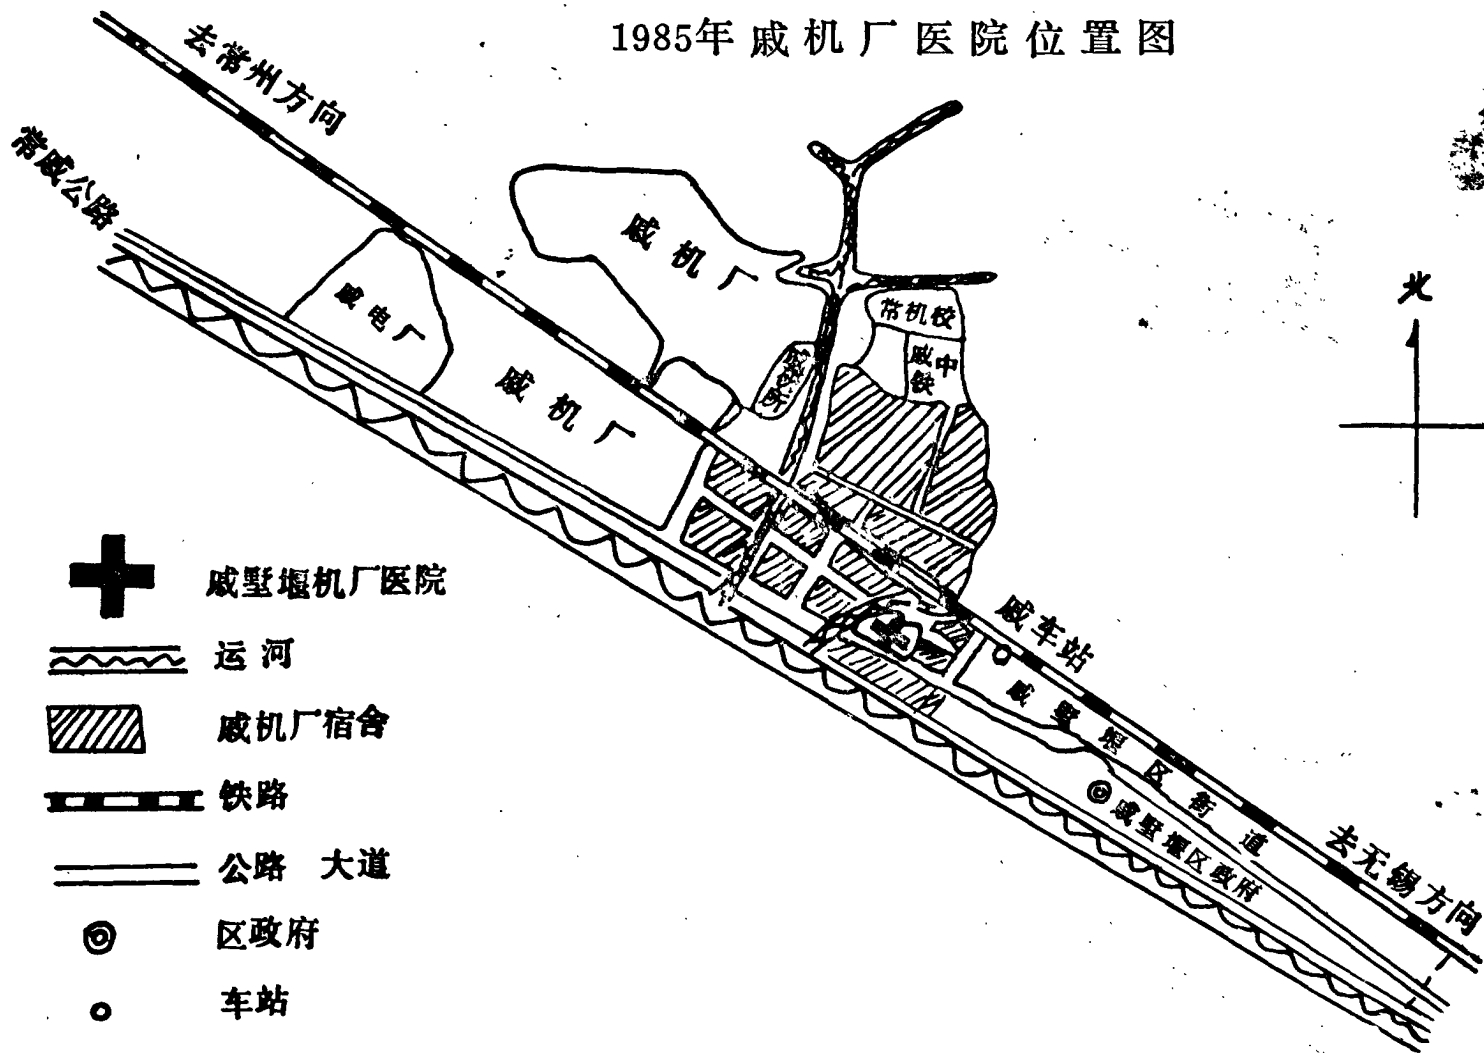

1985年戚机厂医院位置图

- **+** 戚墅堰机厂医院
- 运河
- 戚机厂宿舍
- 铁路
- 公路 大道
- 区政府
- 车站

12