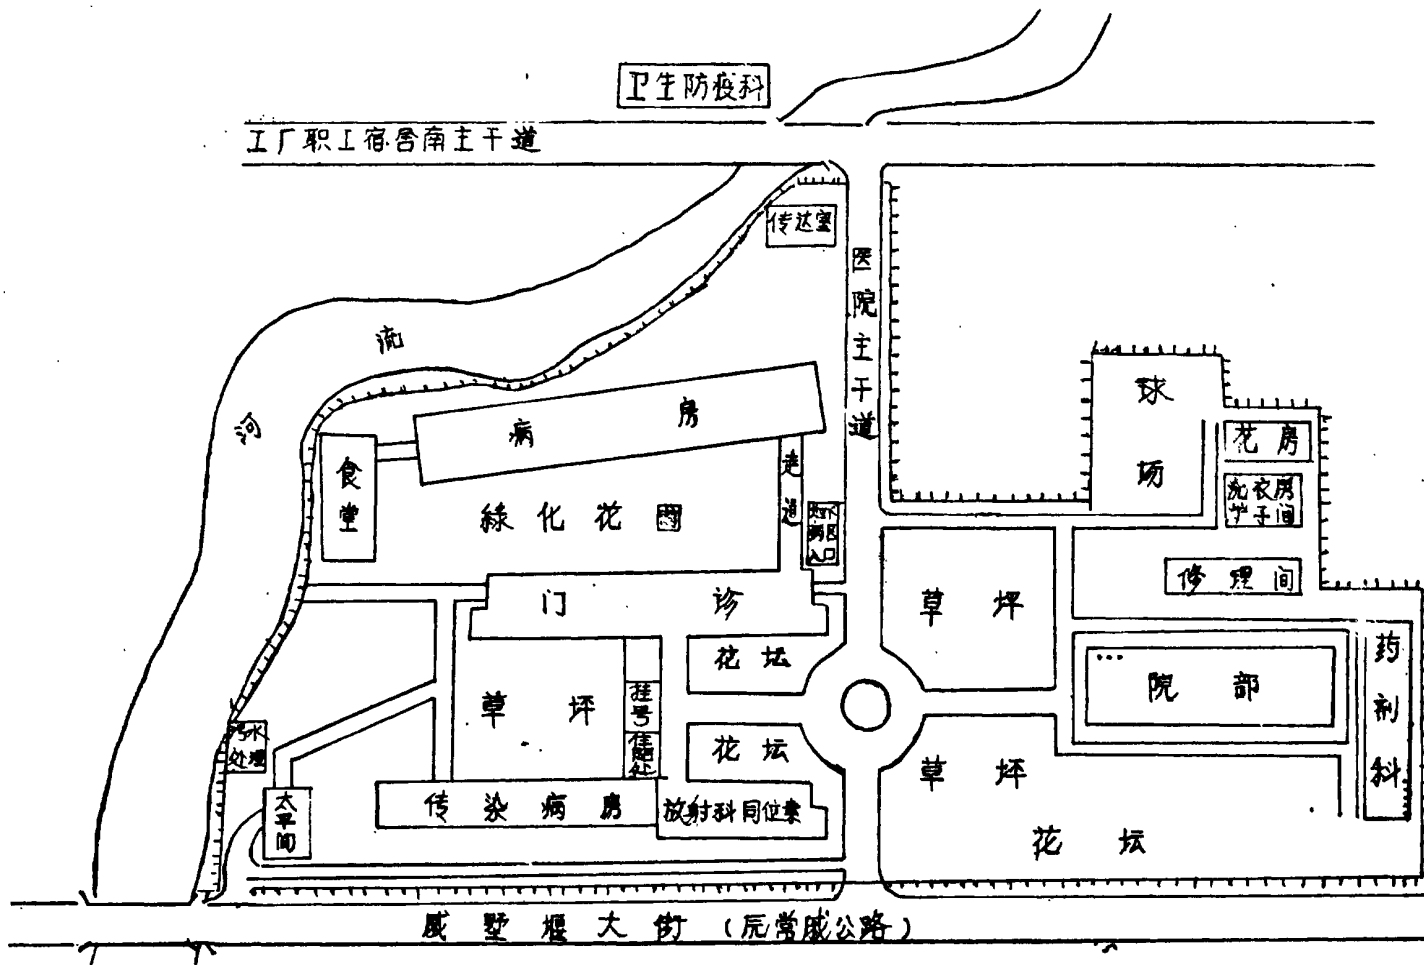

地点：现车辆分厂办公楼东首

面积：197平方米

9

1946年9月戚墅堰铁路医院平面图

地点：原诊疗所西

面积：635平方米

1985年戚机厂医院平面图

占地面积：19002平方米

11

1985年戚机厂医院位置图

- +** 戚墅堰机厂医院
-  运河
-  戚机厂宿舍
-  铁路
-  公路 大道
-  区政府
-  车站

12