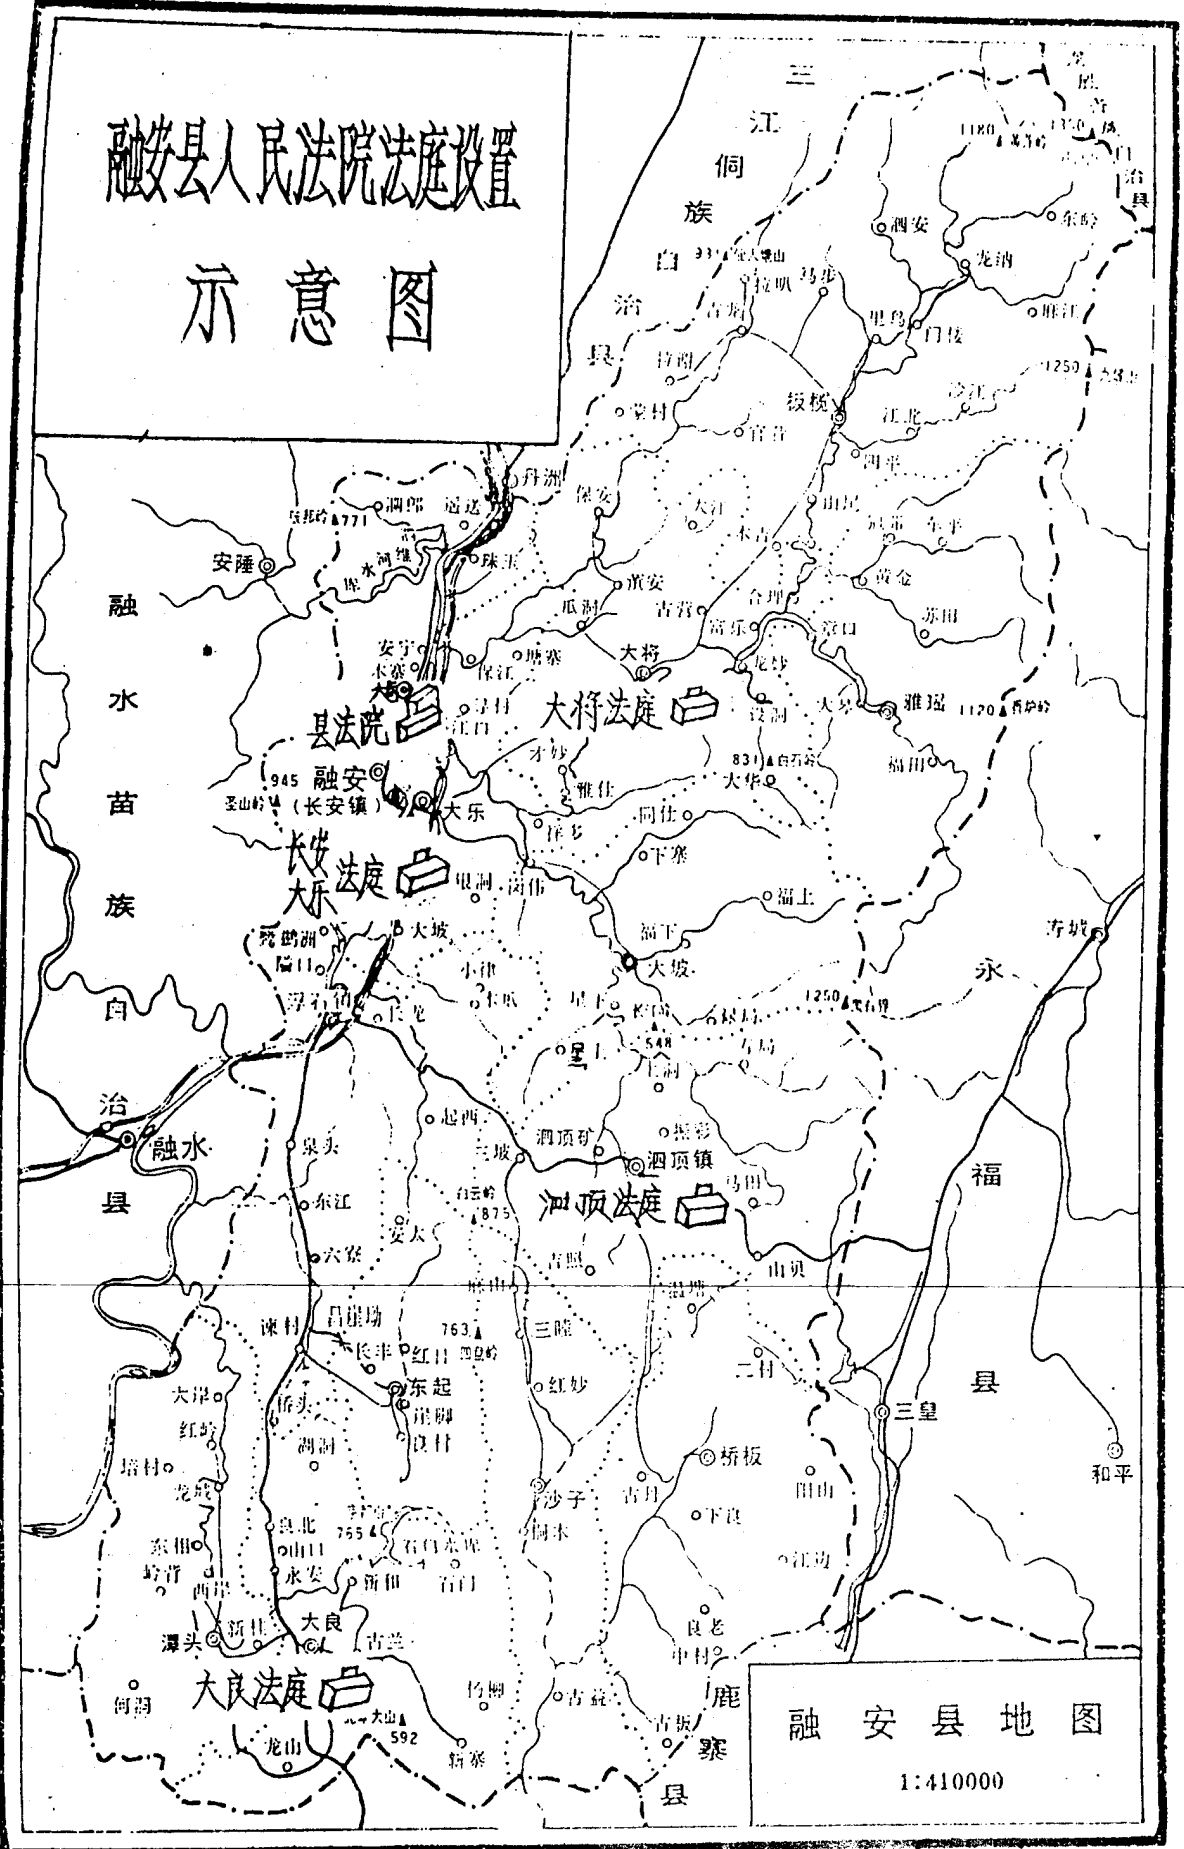

融安县人民法院法庭设置

示意图

融安县地图

1:410000