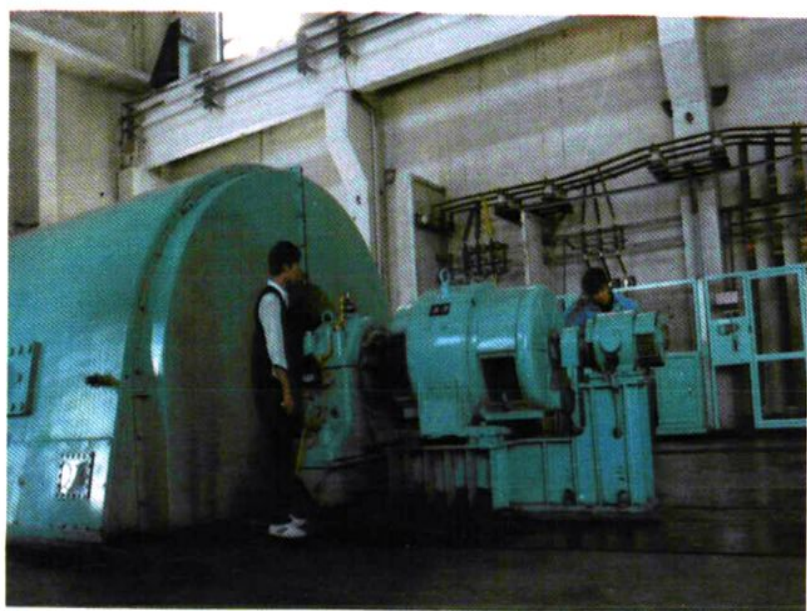

220 千伏高浑送电线跨巨流河铁塔

浑河一次变 220 千伏设备

浑河一次变主控制楼

虎石台一次变 220 千伏设备

虎石台一次变全景

虎石台一次变主变压器及控制楼

虎石台一次变调相机