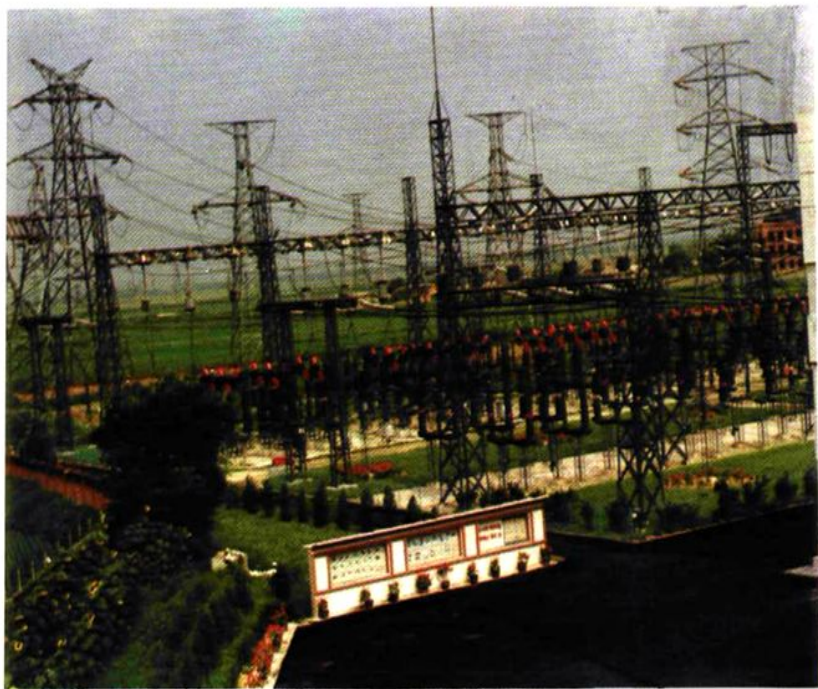

### 部分老工程技术人员合影

前排左起 何宝巽、陈熙钧、荆文亭、钱家越、纪瑞明、蔡运衡  
后排左起 王世祯、马家润、王东宇、董德谟、李光霁、乔静宇

沈阳热电厂全貌

220 千伏李灯线铁塔

66 千伏送电线双头塔 (劝工一次变出口)

220 千伏李灯线(左)浑鞍线(右)

浑河一次变主变压器

浑河一次变 220 千伏设备

220 千伏高浑送电线跨巨流河铁塔

浑河一次变 220 千伏设备

浑河一次变主控制楼

虎石台一次变 220 千伏设备

虎石台一次变全景

虎石台一次变主变压器及控制楼

虎石台一次变调相机