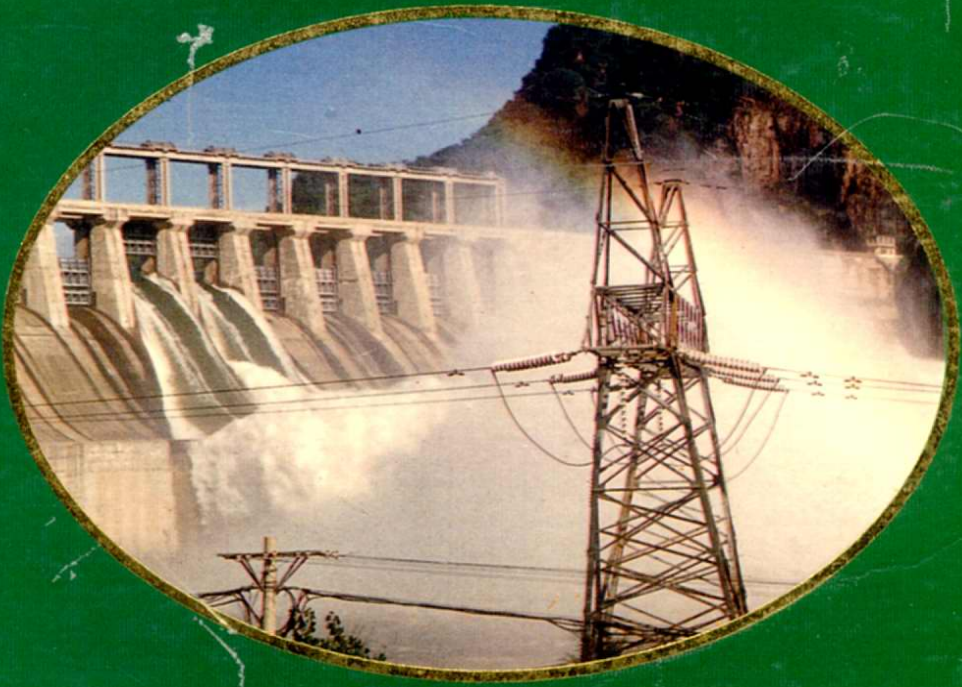

010756

桓仁发电厂志

桓仁发电厂志编纂委员会

《桓仁发电厂志》编纂委员会

主任 卢万林

(曾先后任过主任的有：宋儒赫、宋恩来、纪杰生)

副主任 姜福生 乔邳彬 张庆年 文家来 曾宪富

常万光 王钧铎 毕春宇