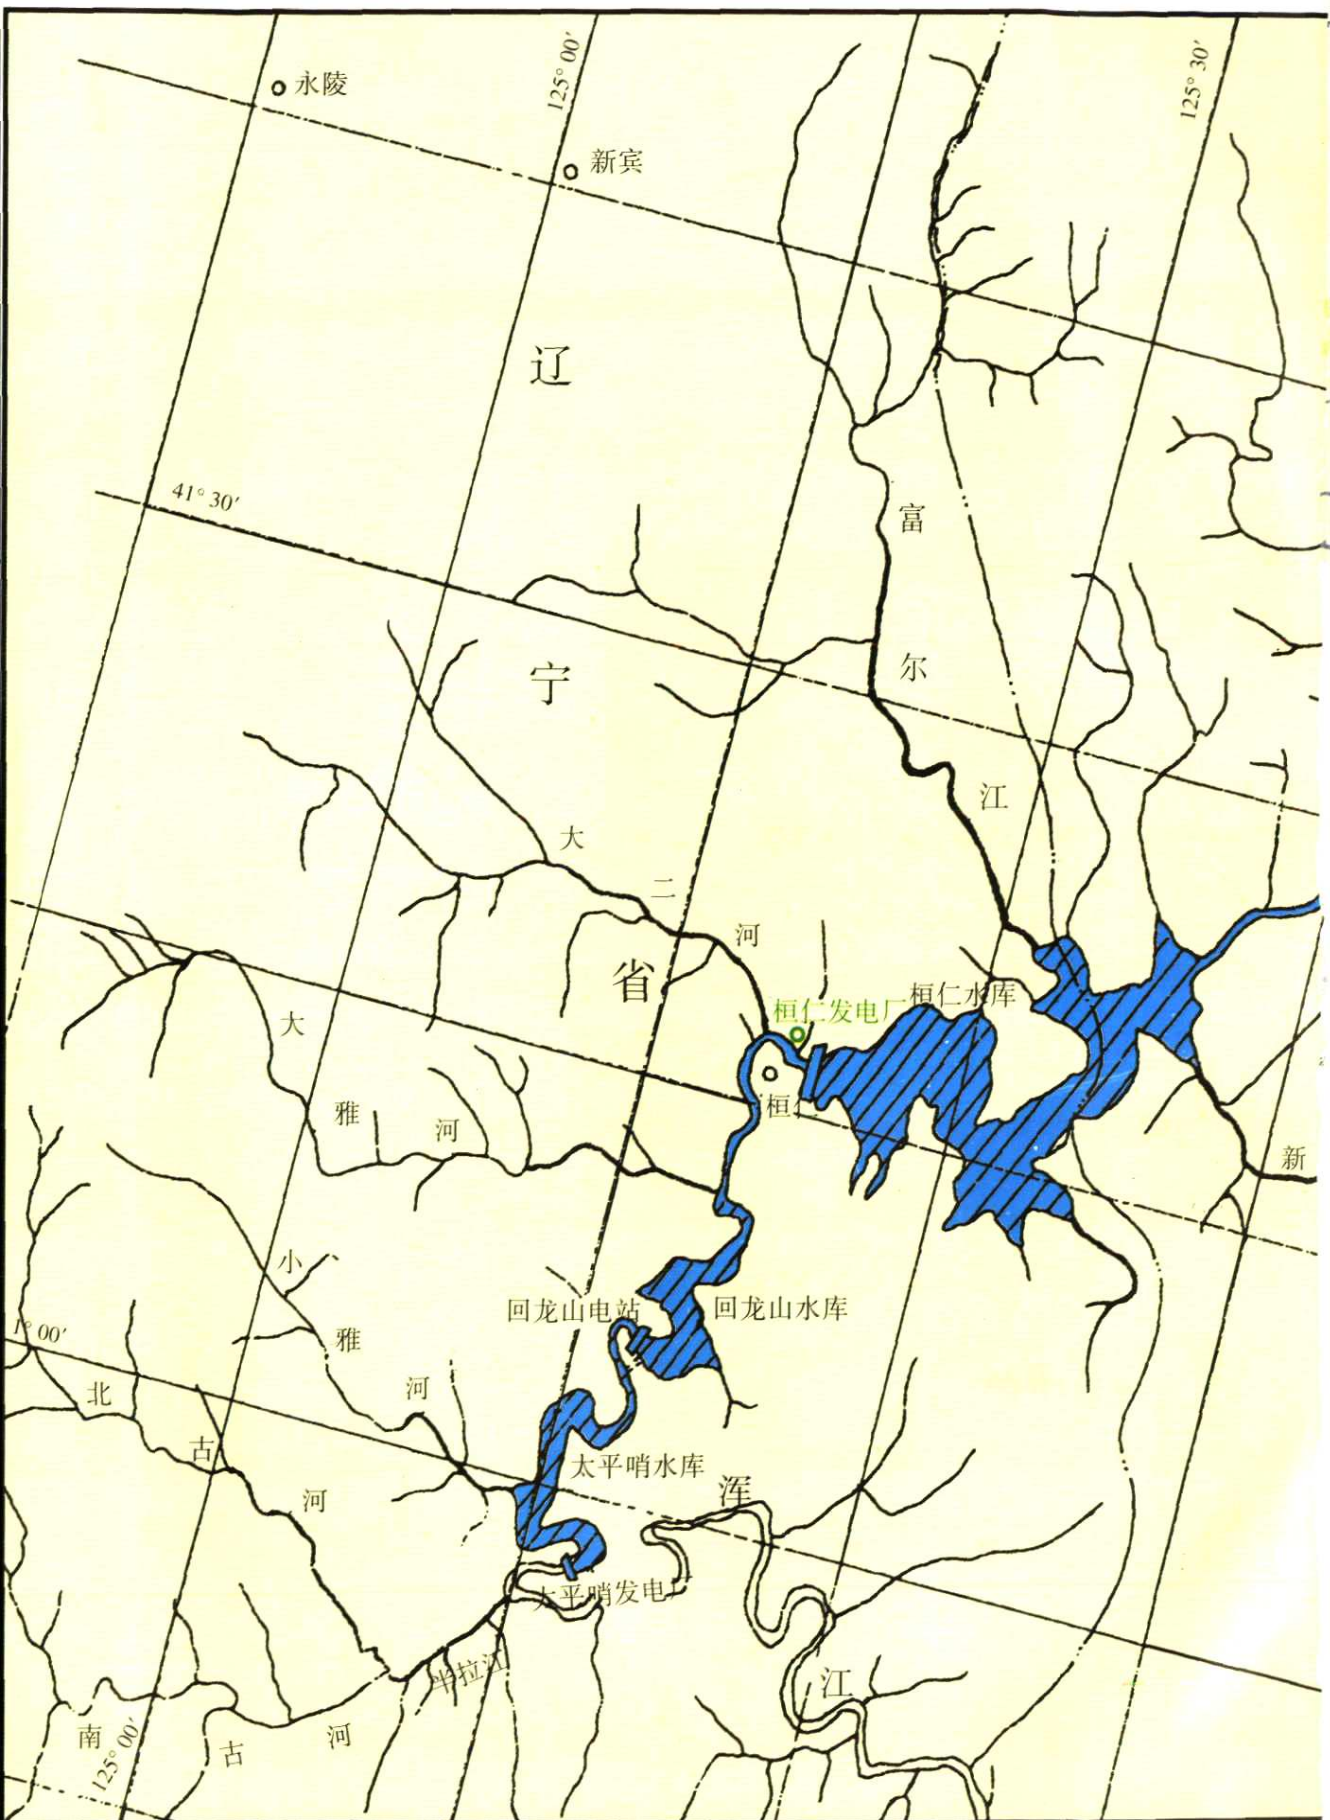

照片提供 铁广成 程洪福 李 鹏

封面设计 于金锡

《桓仁发电厂志》编辑办公室

主任 范 朕 (曾任主任 赵兴雅)

编辑 赵兴雅 高名起 侯玉琴 王从义 张微伟 申泽文

桓仁发电厂地理位置图

桓仁电站鸟瞰

梯级调度处