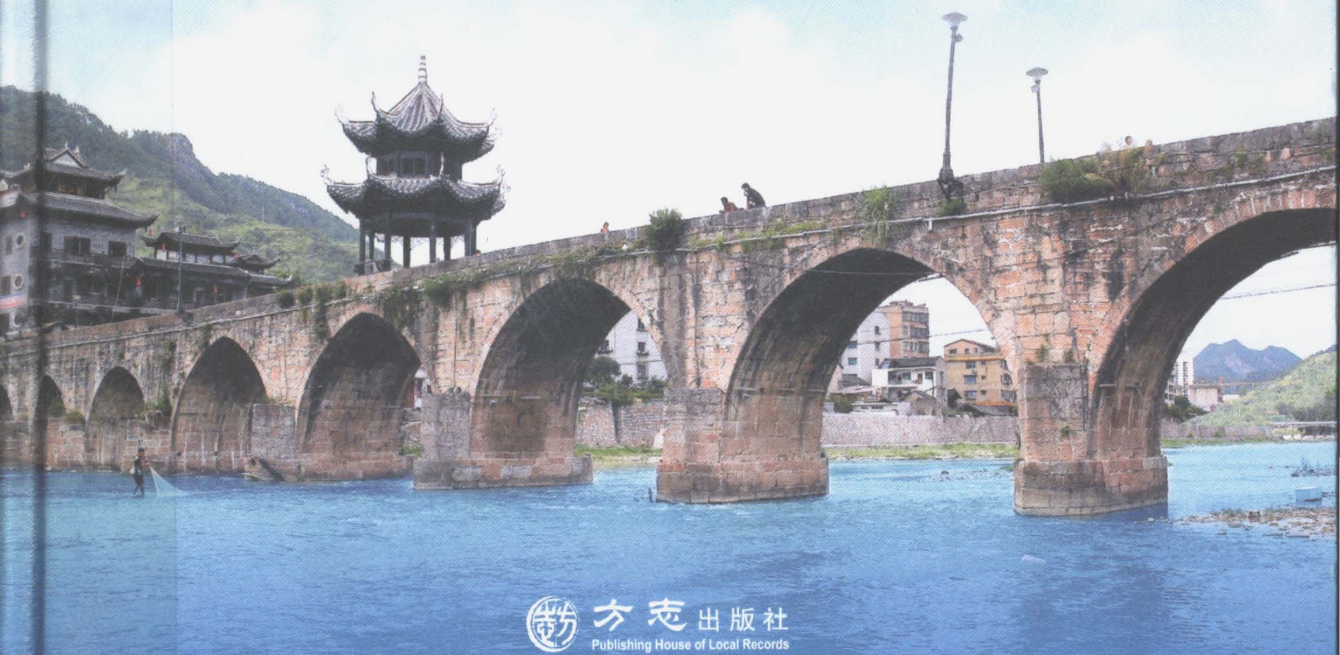

石阡县志

SHIQIAN XIANZHI

1986—2010

石阡县地方志编纂委员会 编

方志出版社
Publishing House of Local Records