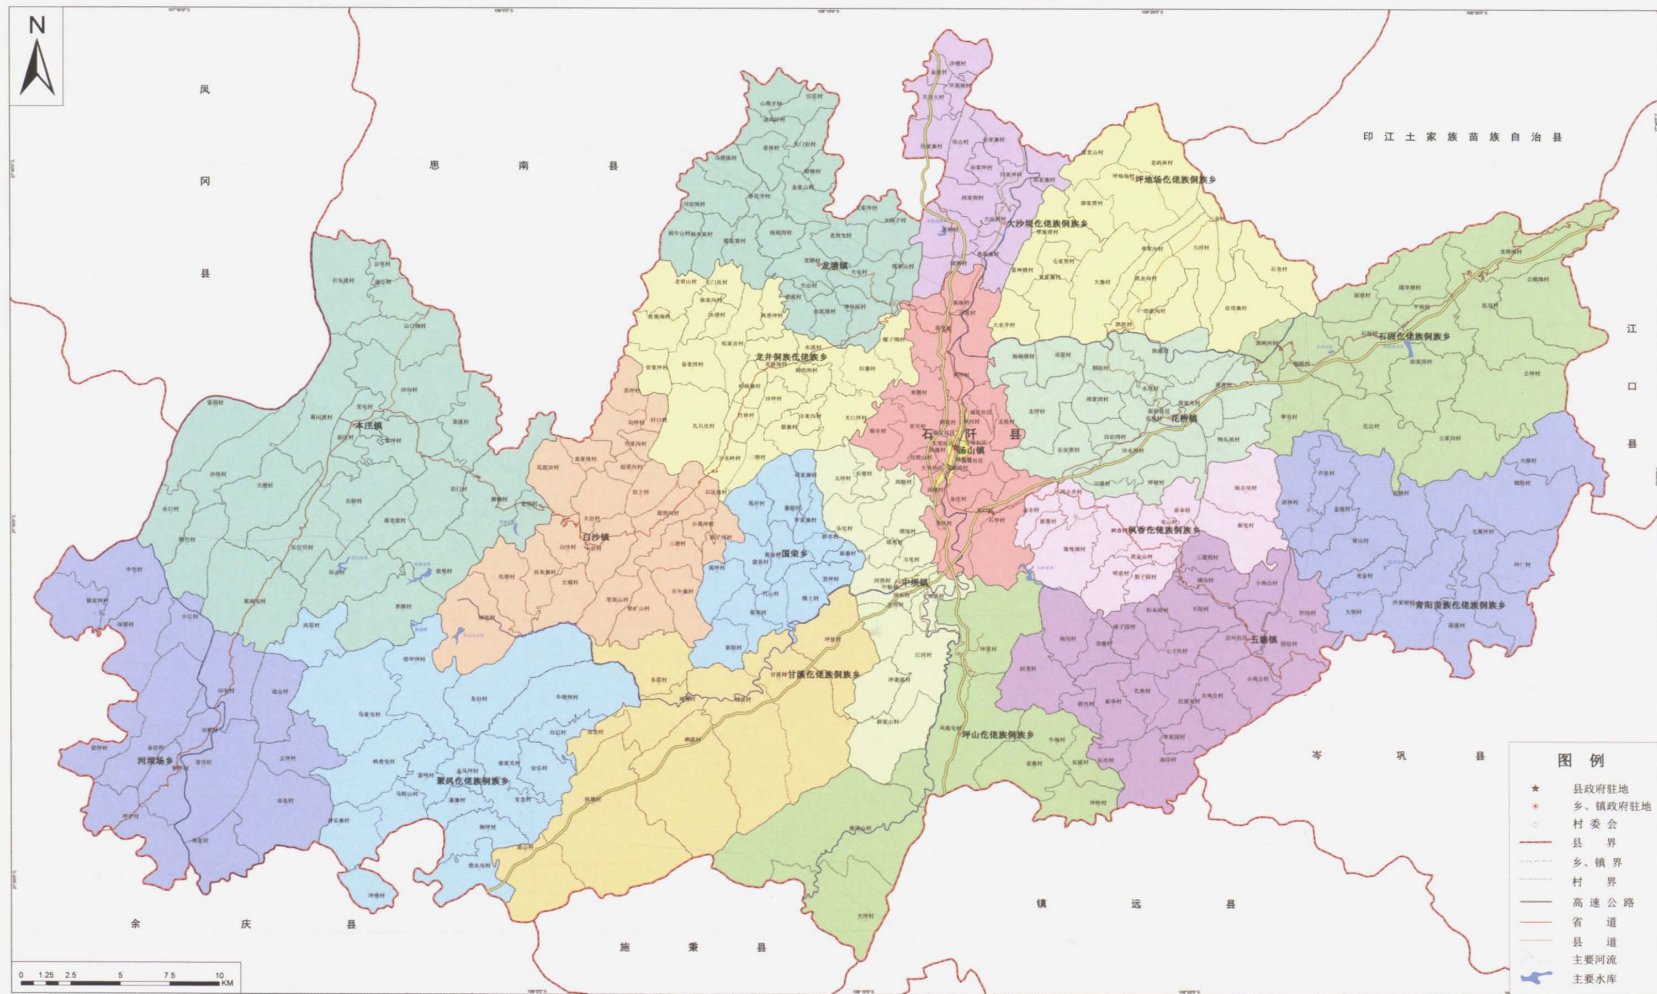

石阡县行政区划图

本图采用: Albers Conical Equal Area投影 1956年黄海高程系 1954年北京坐标系 1: 5万比例尺 编制单位: 贵州师范大学中国南方喀斯特研究院 石阡县农业资源区划研究中心 编图: 周忠发 杨西红 制图: 陈全 曹正洋 黄智灵 王瑾 王昆 廖娟 制图时间: 2014年08月