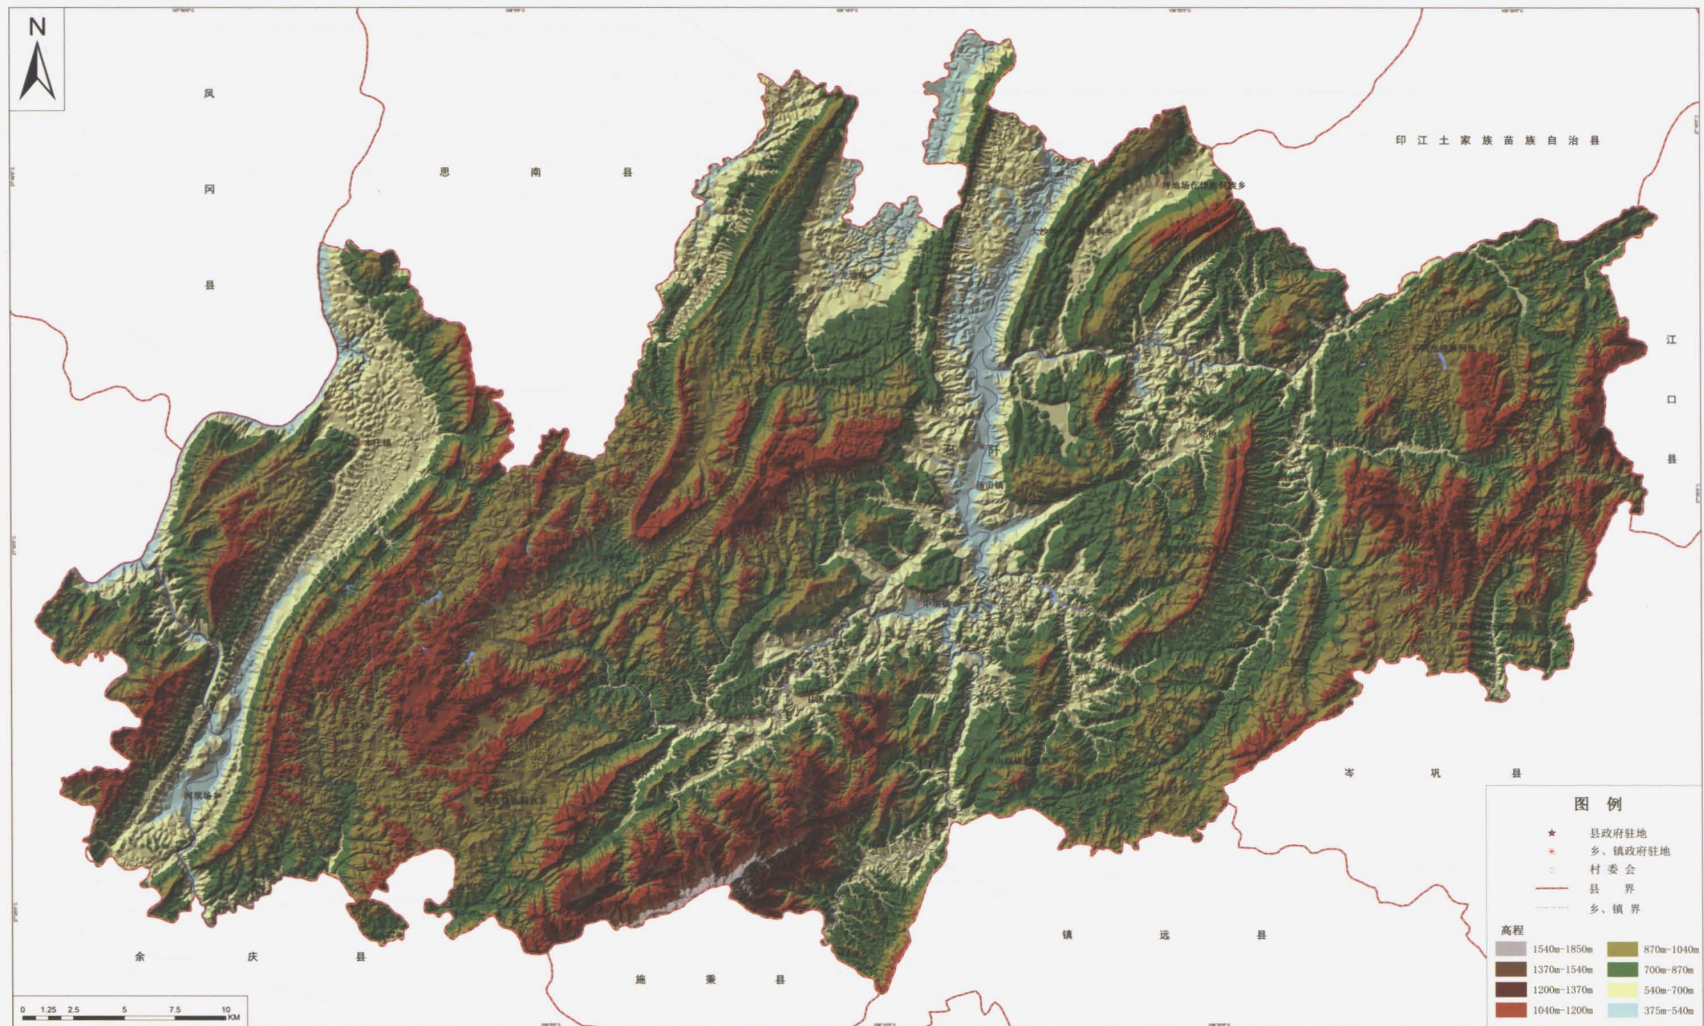

石阡县地势图

本图采用: Albers Conical Equal Area投影 1956年黄海高程系 1954北京坐标系 1:5万比例尺 编制单位: 贵州师范大学中国南方喀斯特研究院 石阡县农业资源区划研究中心 编图: 周忠发 杨西红 制图: 陈全 曹正萍 黄智灵 王瑾 王昆 廖娟 制图时间: 2014年06月