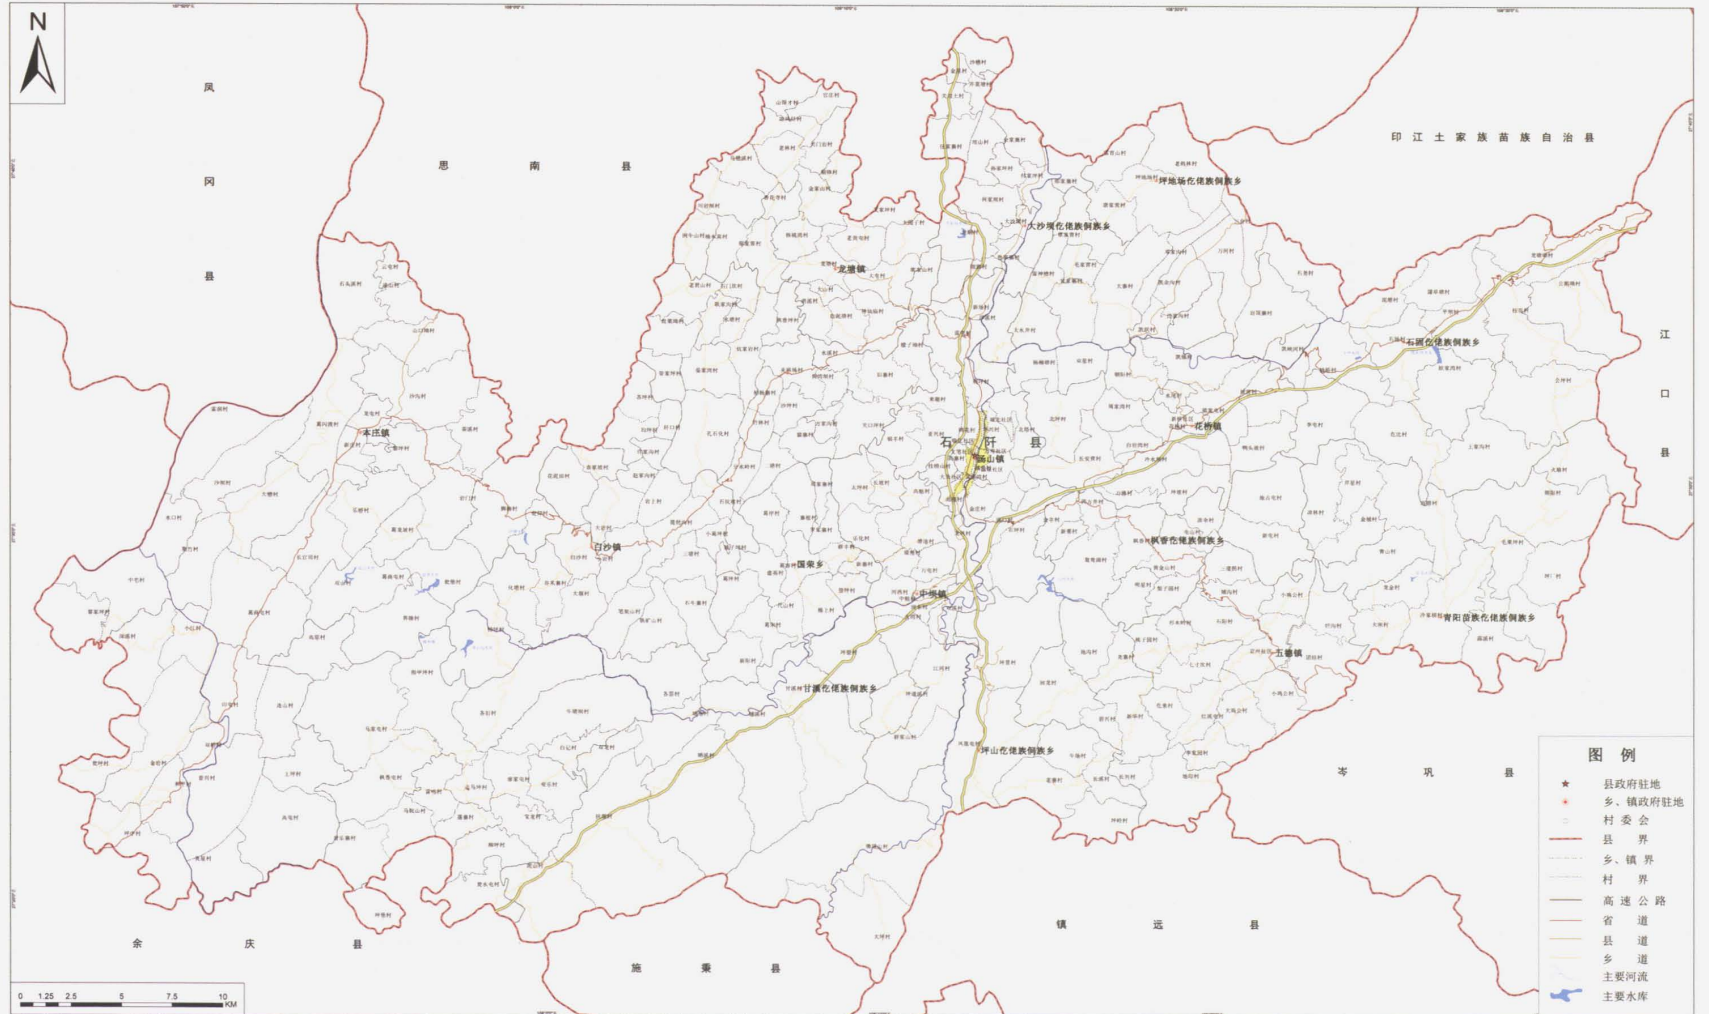

石阡县交通图

本图采用: Albers Conical Equal Area投影 1956年黄海高程系 1954北京坐标系 1:5万比例尺 编制单位: 贵州师范大学中国南方喀斯特研究院 石阡县农业资源区划研究中心 编图: 周忠发 杨西红 制图: 陈全 曹正萍 黄智灵 王瑾 王昆 廖娟 制图时间: 2014年12月