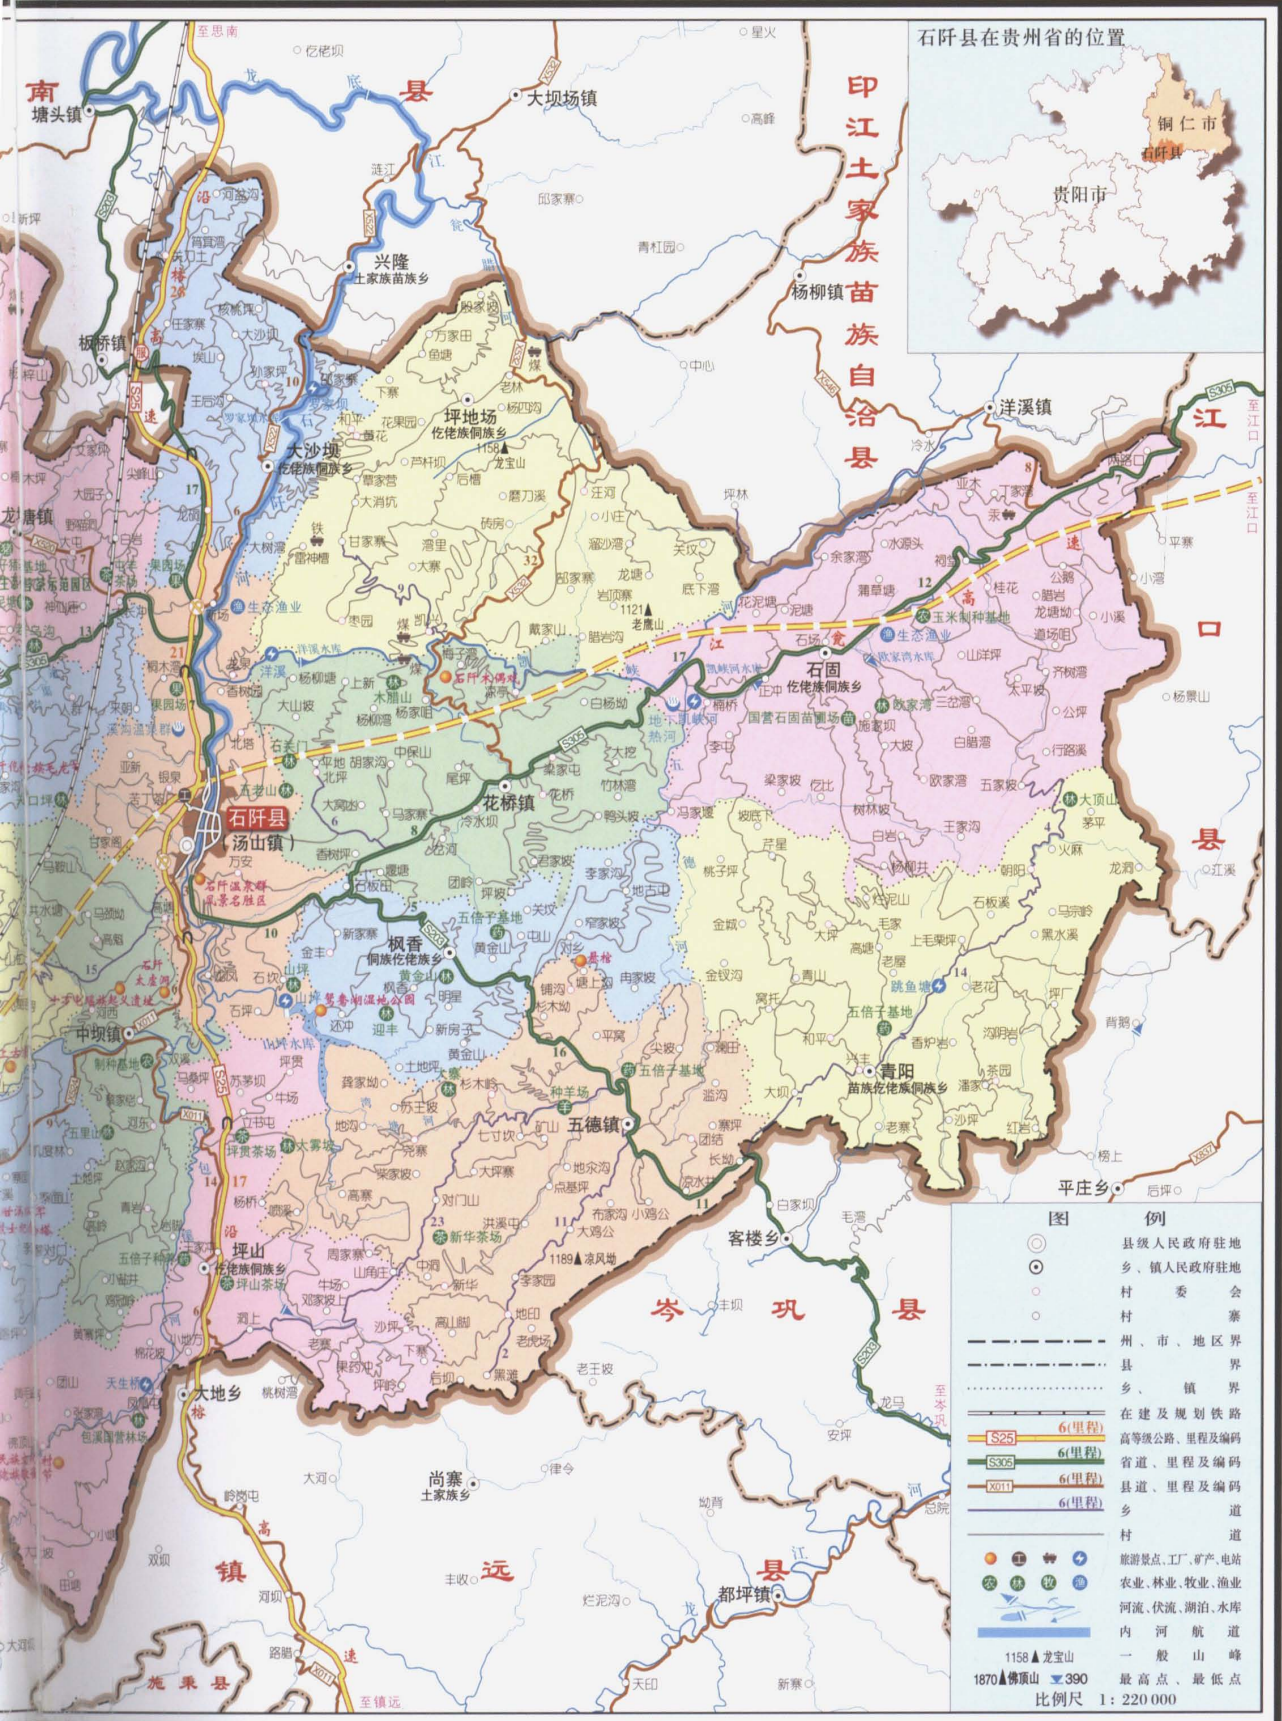

# 石 阡 县

## 石阡县城城区图

# 县 地 图

石阡县在贵州省的位置

# 石阡县交通图

本图采用: Albers Conical Equal Area投影 1956年黄海高程系 1954北京坐标系 1:5万比例尺 编制单位: 贵州师范大学中国南方喀斯特研究院 石阡县农业资源区划研究中心 编图: 周忠发 杨西红 制图: 陈全 曹正萍 黄智灵 王瑾 王昆 廖娟 制图时间: 2014年12月