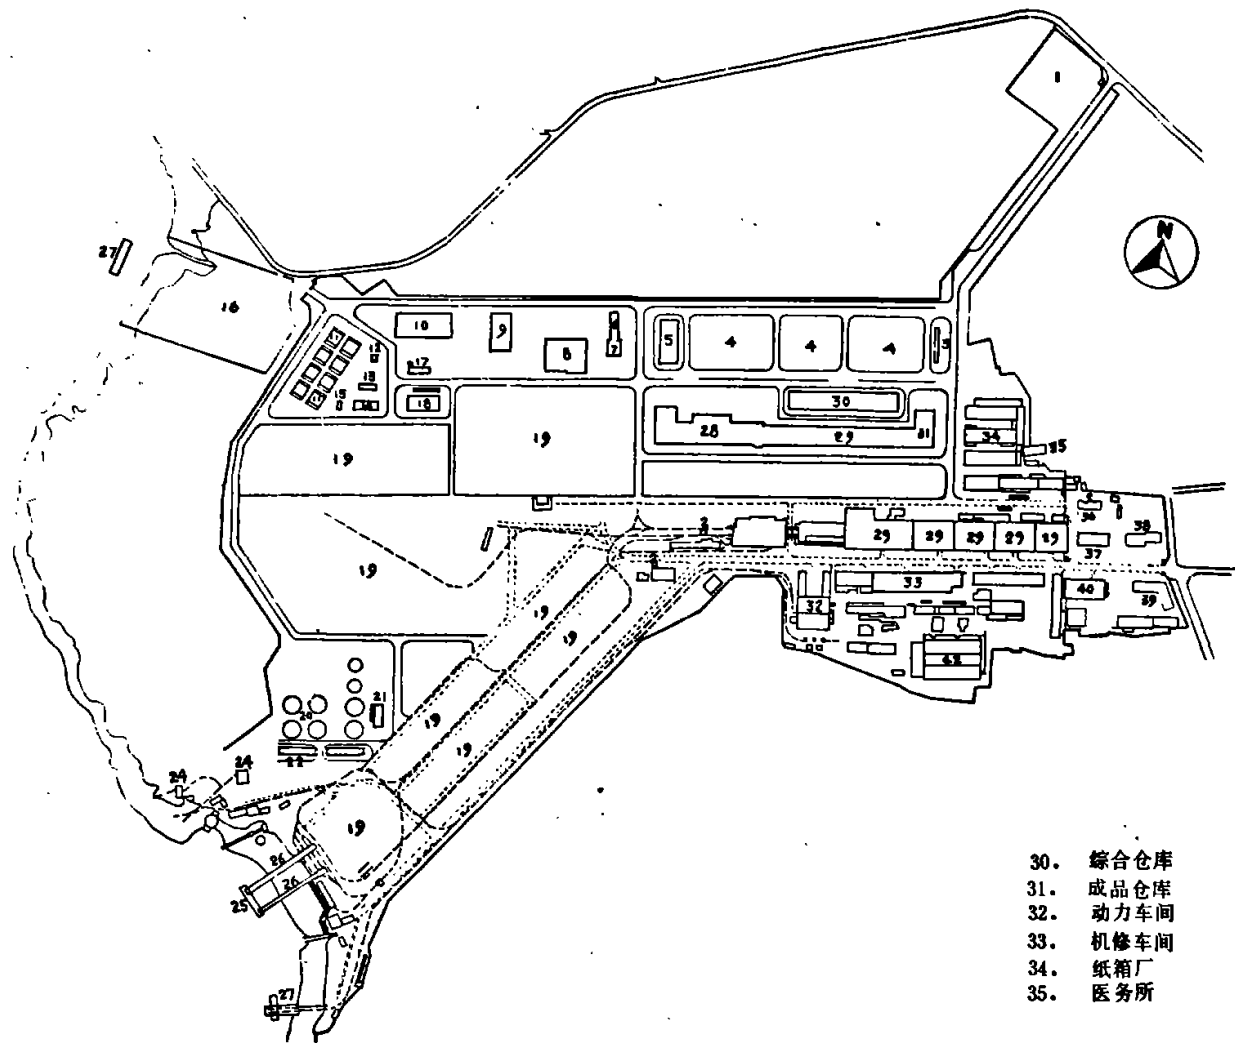

为芜湖东方造纸厂《企业管理与经济发展》出版题

袁宝华 一九九二年九月于北京

芜湖东方纸版厂地理位置示意图

注：左上角小图中的■为我厂在安徽的地理位置

芜湖东方纸版厂厂区平面示意图

1. 汽车库
2. 地下油库及加油站用地
3. 磅房
4. 生活室及仓库
5. 废纸堆场
6. 浆版仓库
7. 总降压站
8. 主控楼
9. 热电站
10. 沉灰池
11. 煤棚
12. 沉淀池
13. 污水处理站变电所
14. 集水井污水泵站
15. 纤维回收站
16. 污泥泵站
17. 3"皮带机栈桥
18. 电修车间
19. 化学水处理车间
20. 堆草场
21. 清水池
22. 清水泵房
23. 氯库
24. 高配及变电所
25. 石灰
26. 码头
27. 皮带机
28. 煤码头
29. 废纸及浆版处理车间
30. 造纸车间
31. 招待所
32. 成品仓库
33. 小办公楼
34. 动力车间
35. 科技楼
36. 机修车间
37. 新办公楼
38. 纸箱厂
39. 礼堂
40. 食堂
41. 医务所
42. 水泵