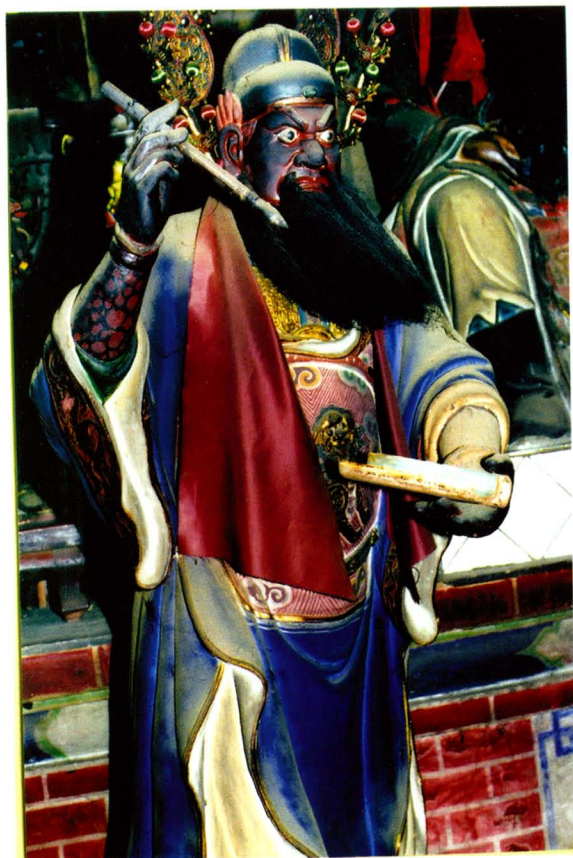

涵江鲤江庙外貌

鲤江庙后殿

戏台

鲤江绿地

城隍大神

御賜黃袍

蓝中军

施吏胥

武判

文判

彪炳千秋

司马圣王

司马圣王部将南将军

司马圣王部将雷将军

司马圣王部属八将

天上圣母妈祖

庄严华丽的神殿

显赫威严的宝帐

辉煌璀璨的烛山

琳琅满目的供品

清代透雕锡烛屏

清代银冠

清代抱鼓石

中军神像及清代透雕座椅