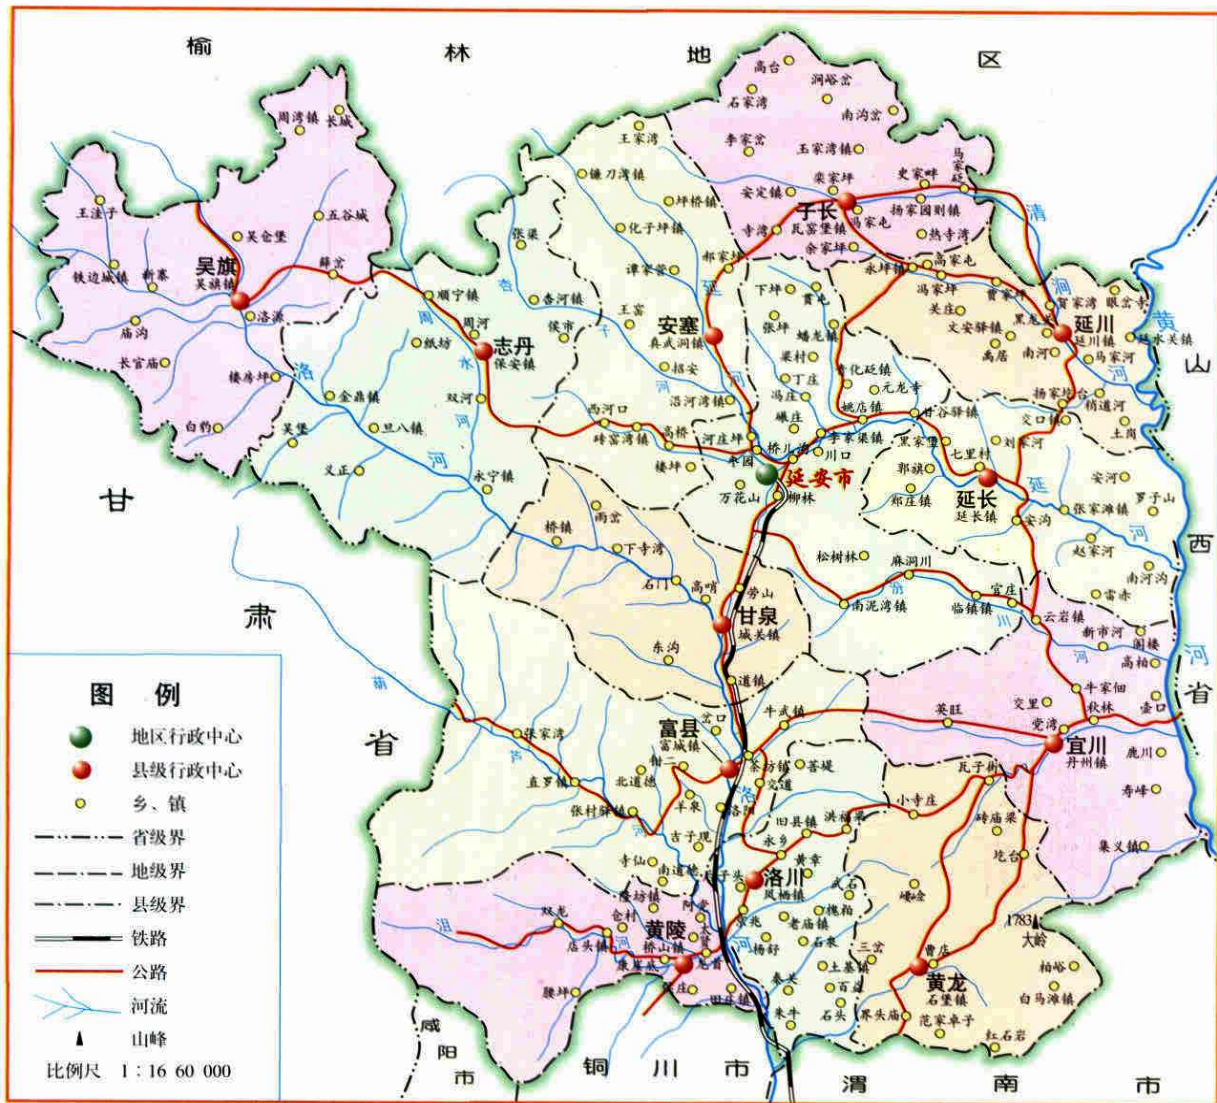

审 定 单 位

初审：延安地区林业志编纂委员会
终审：延安市地方志编纂委员会

延安地区国营林场森林分布图

延安地区行政区划图

今日延安市区全貌

高鹏摄

陕甘宁时期的延安市区全貌
纪念馆存

1989年9月11日江泽民总书记视察延安市庙沟村的山地苹果园及植树造林。