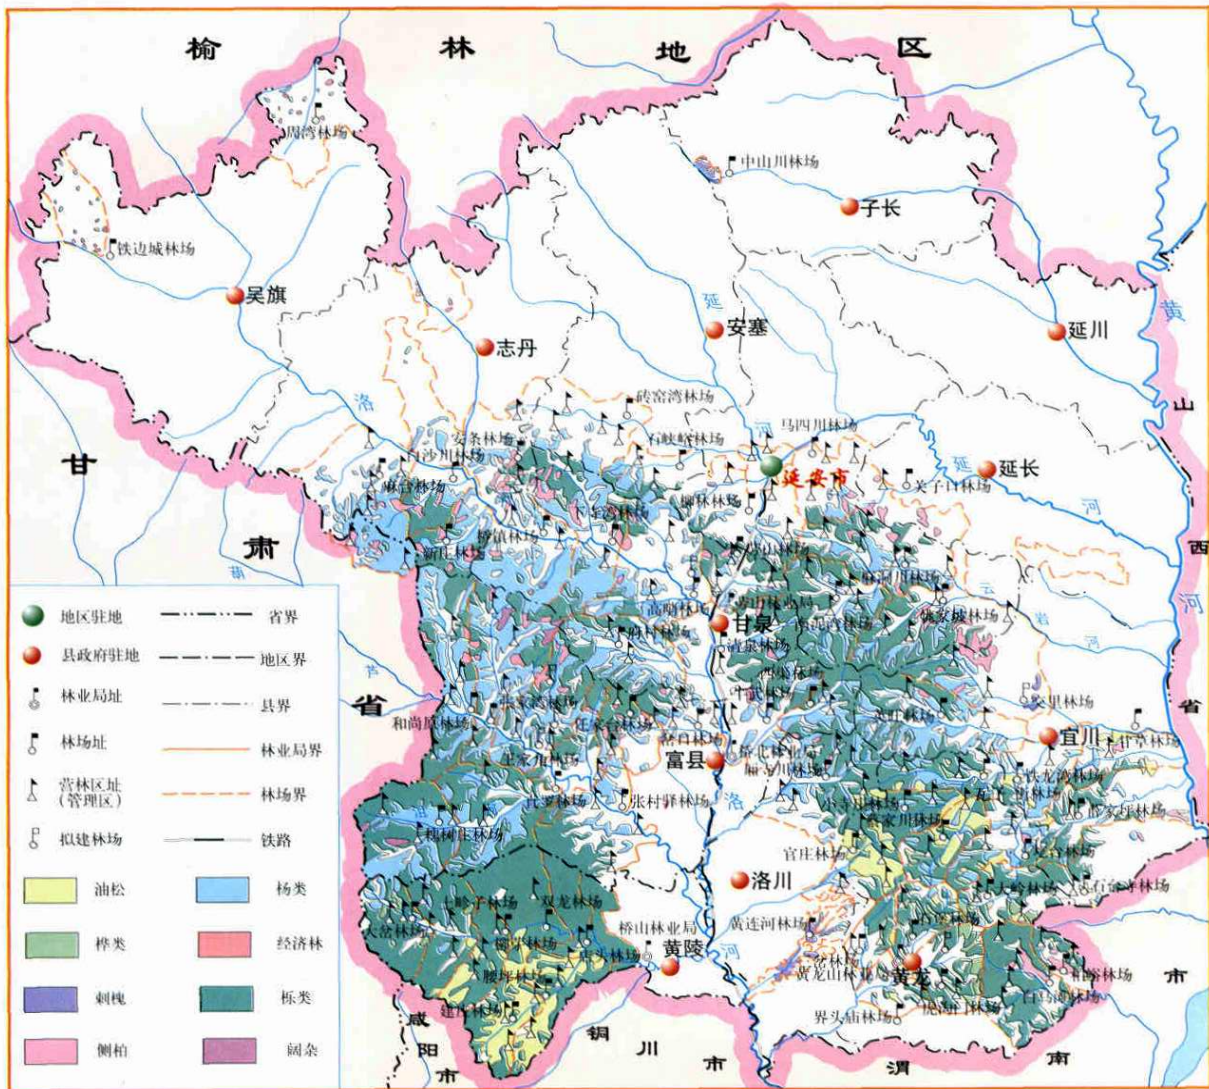

审 定 单 位

初审：延安地区林业志编纂委员会
终审：延安市地方志编纂委员会

延安地区国营林场森林分布图

延安地区行政区划图

今日延安市区全貌

高鹏摄

陕甘宁时期的延安市区全貌
纪念馆存

1989年9月11日江泽民总书记视察延安市庙沟村的山地苹果园及植树造林。