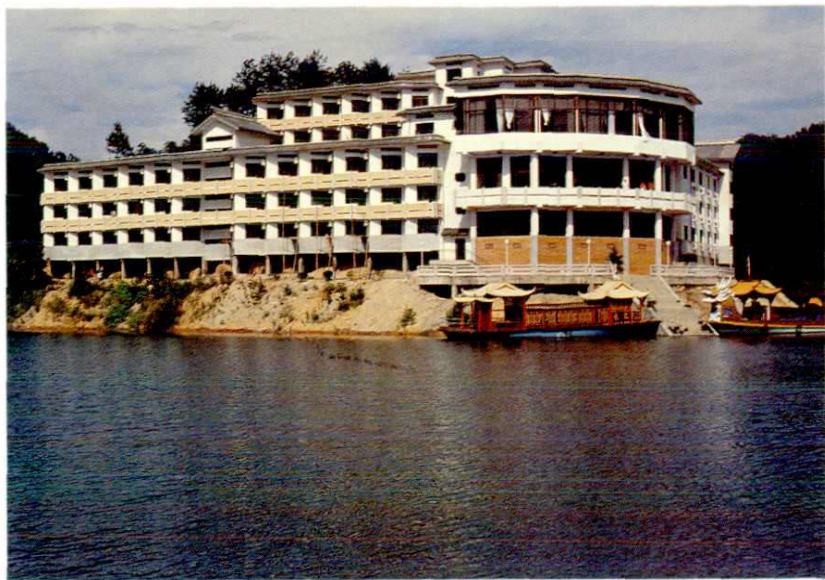

● 松城饭店 ● 千岛湖宾馆

● 千岛湖一角 ● 湖光夜色

● 夏承焘墓