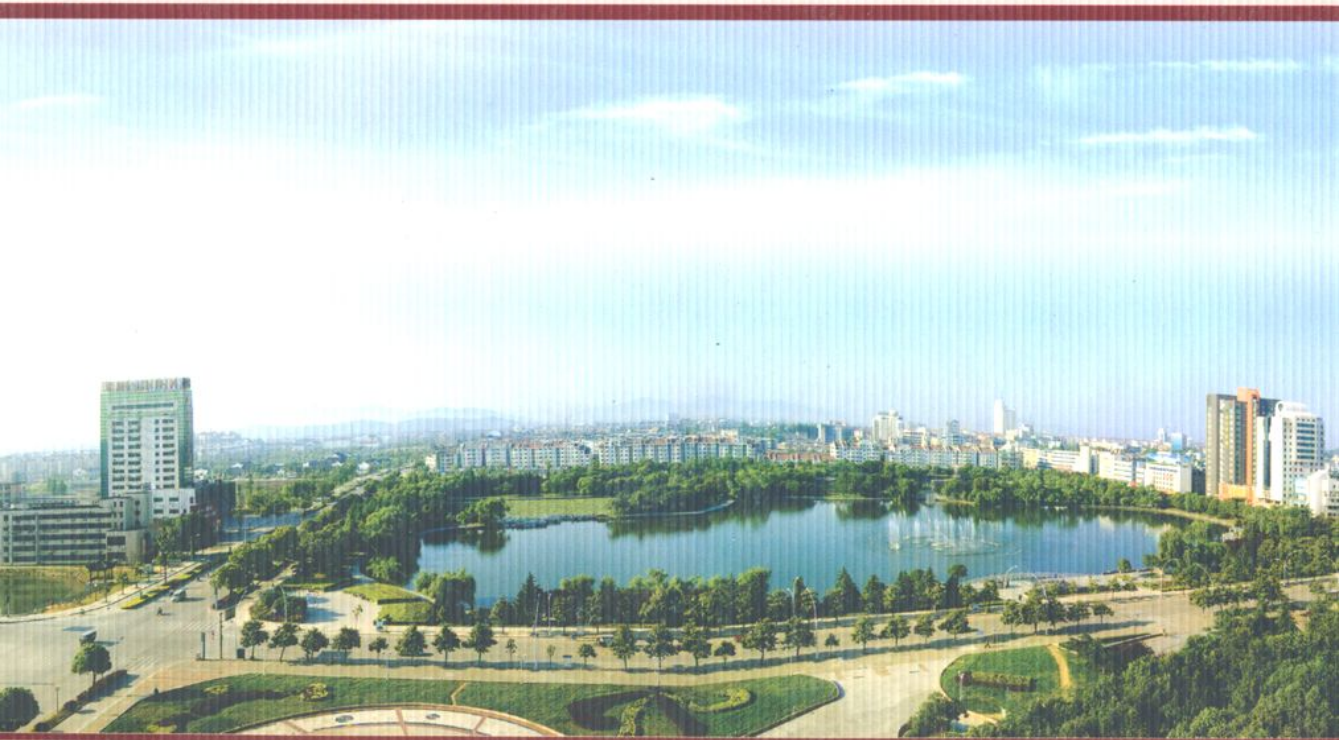

安徽省地方志丛书

贵池市志

(1988~2000)

池州市贵池区地方志编纂委员会

黄山书社