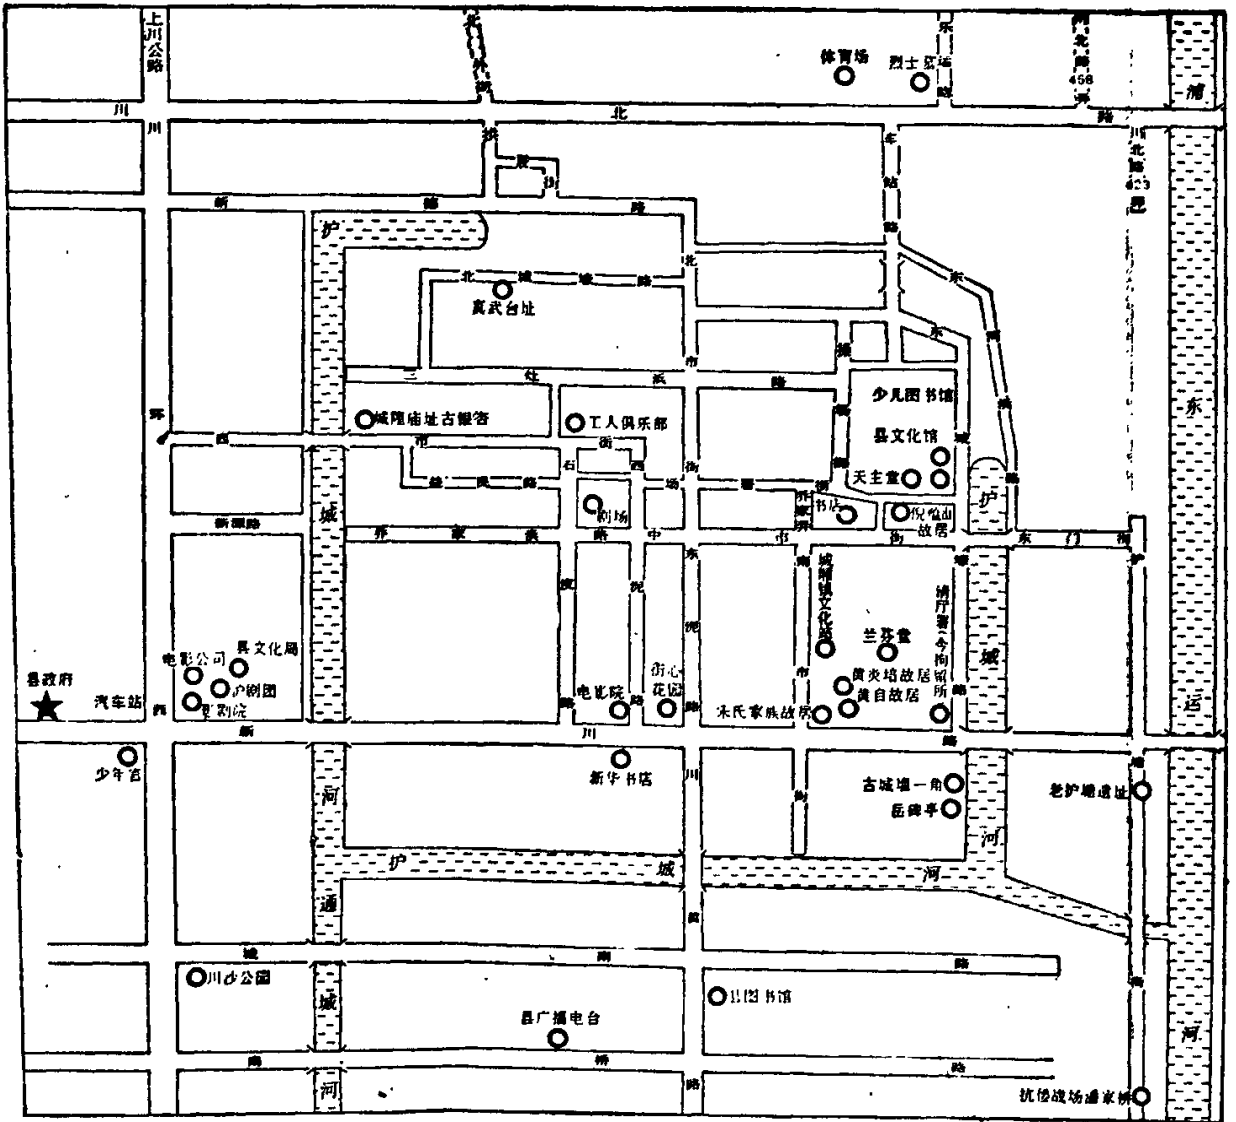

# 川沙县城厢镇文化设施、文物古迹位置示意图

清光绪五年（一八七九年）《川沙厅志》城图