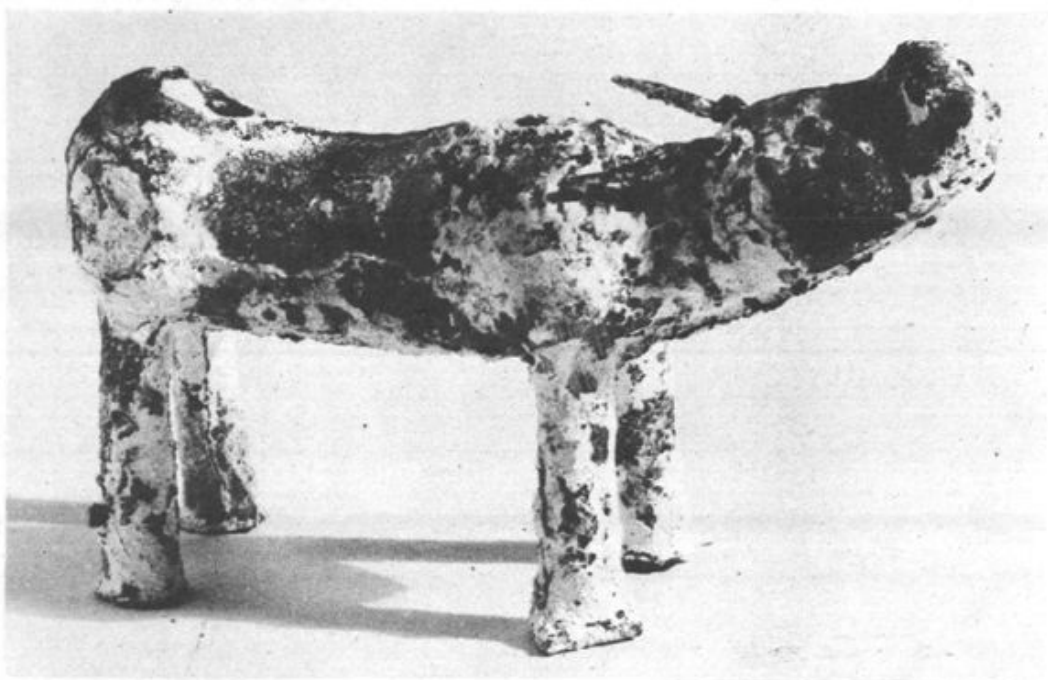

高桥乡太平天国烈士墓

北蔡乡出土 唐代古船

北蔡乡出土 唐代古船中的开元钱

严桥遗址出土  
唐双鱼瓷壶

高桥乡宋黄侯墓出土 铁牛

严桥遗址出土  
唐代瓷壶

王港古井出土 宋瓶 宋罐 宋碗

高士高僧醉水汪玉山頽  
倒甕頭低酒杯不是功  
如具入手後只自  
迷