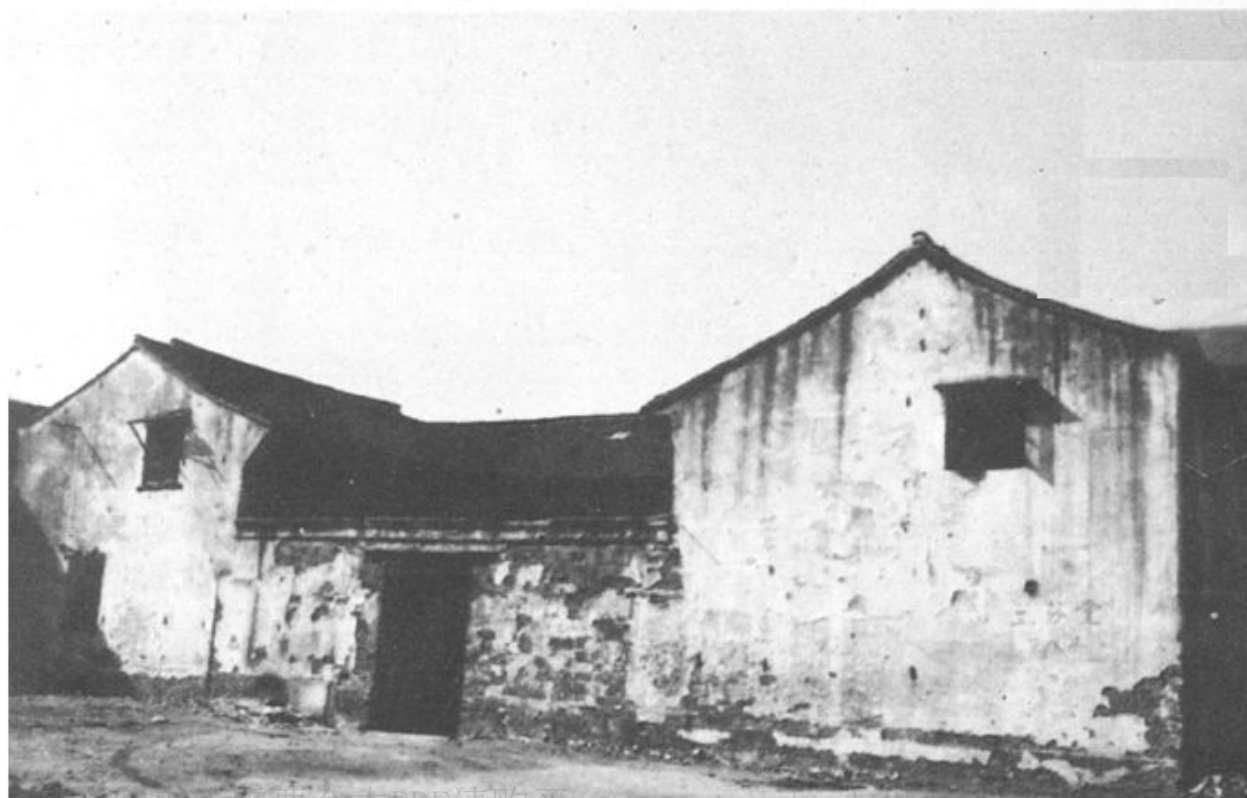

高桥乡太平天国烈士墓

北蔡乡出土 唐代古船

北蔡乡出土 唐代古船中的开元钱

严桥遗址出土  
唐双鱼瓷壶

高桥乡宋黄侯墓出土 铁牛

严桥遗址出土  
唐代瓷壶

王港古井出土 宋瓶 宋罐 宋碗

高士高僧醉水汪玉山頽  
倒甕頭低酒杯不是功  
如具入手後只自  
迷