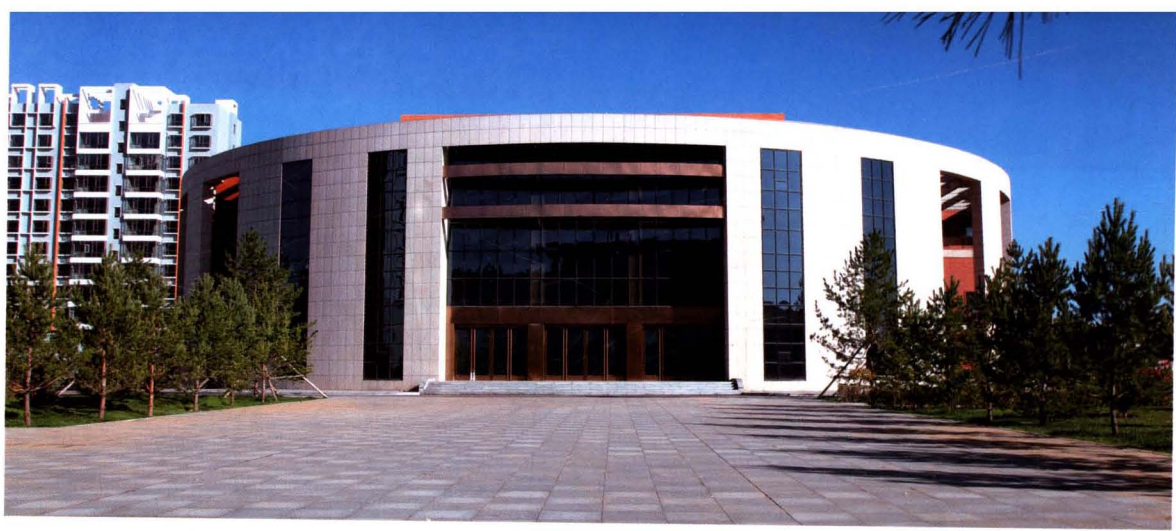

敬德会议中心

美丽平鲁
——井坪古镇风光