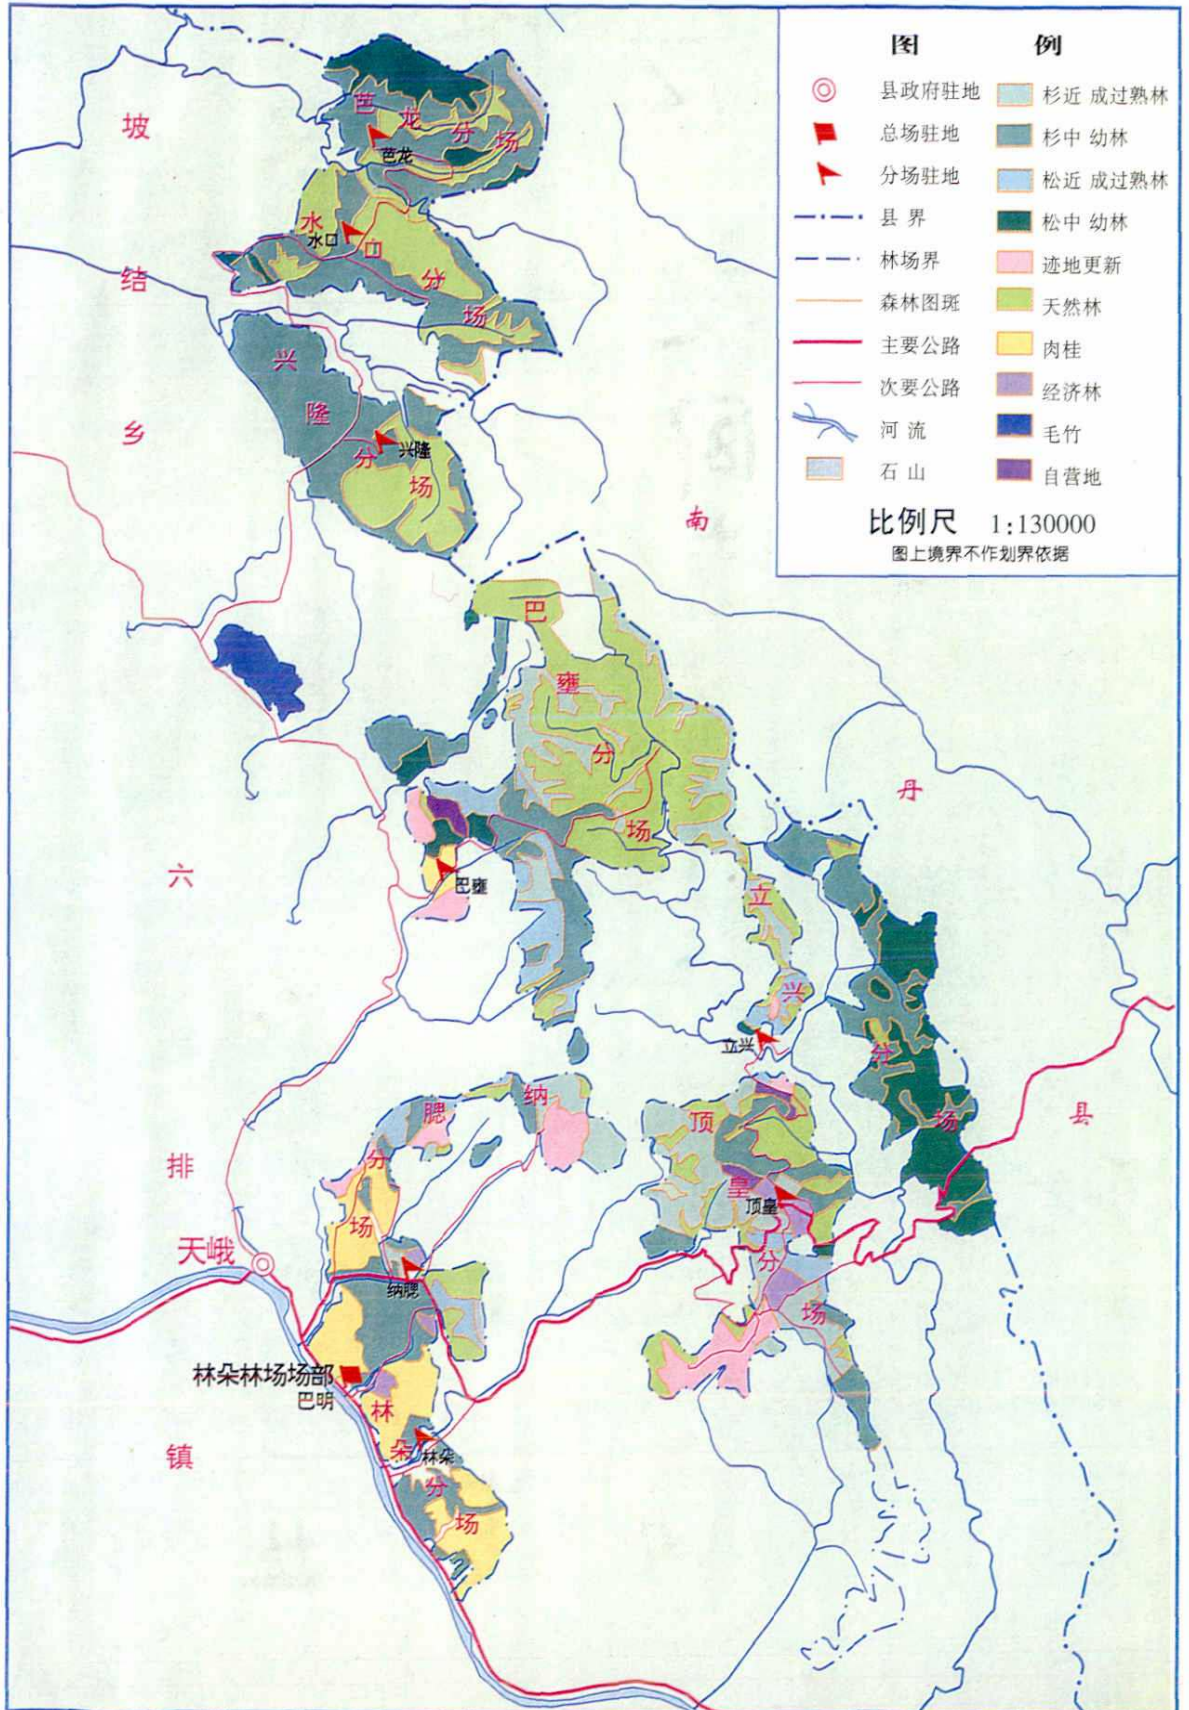

国有天峨县林朵林场森林分布图