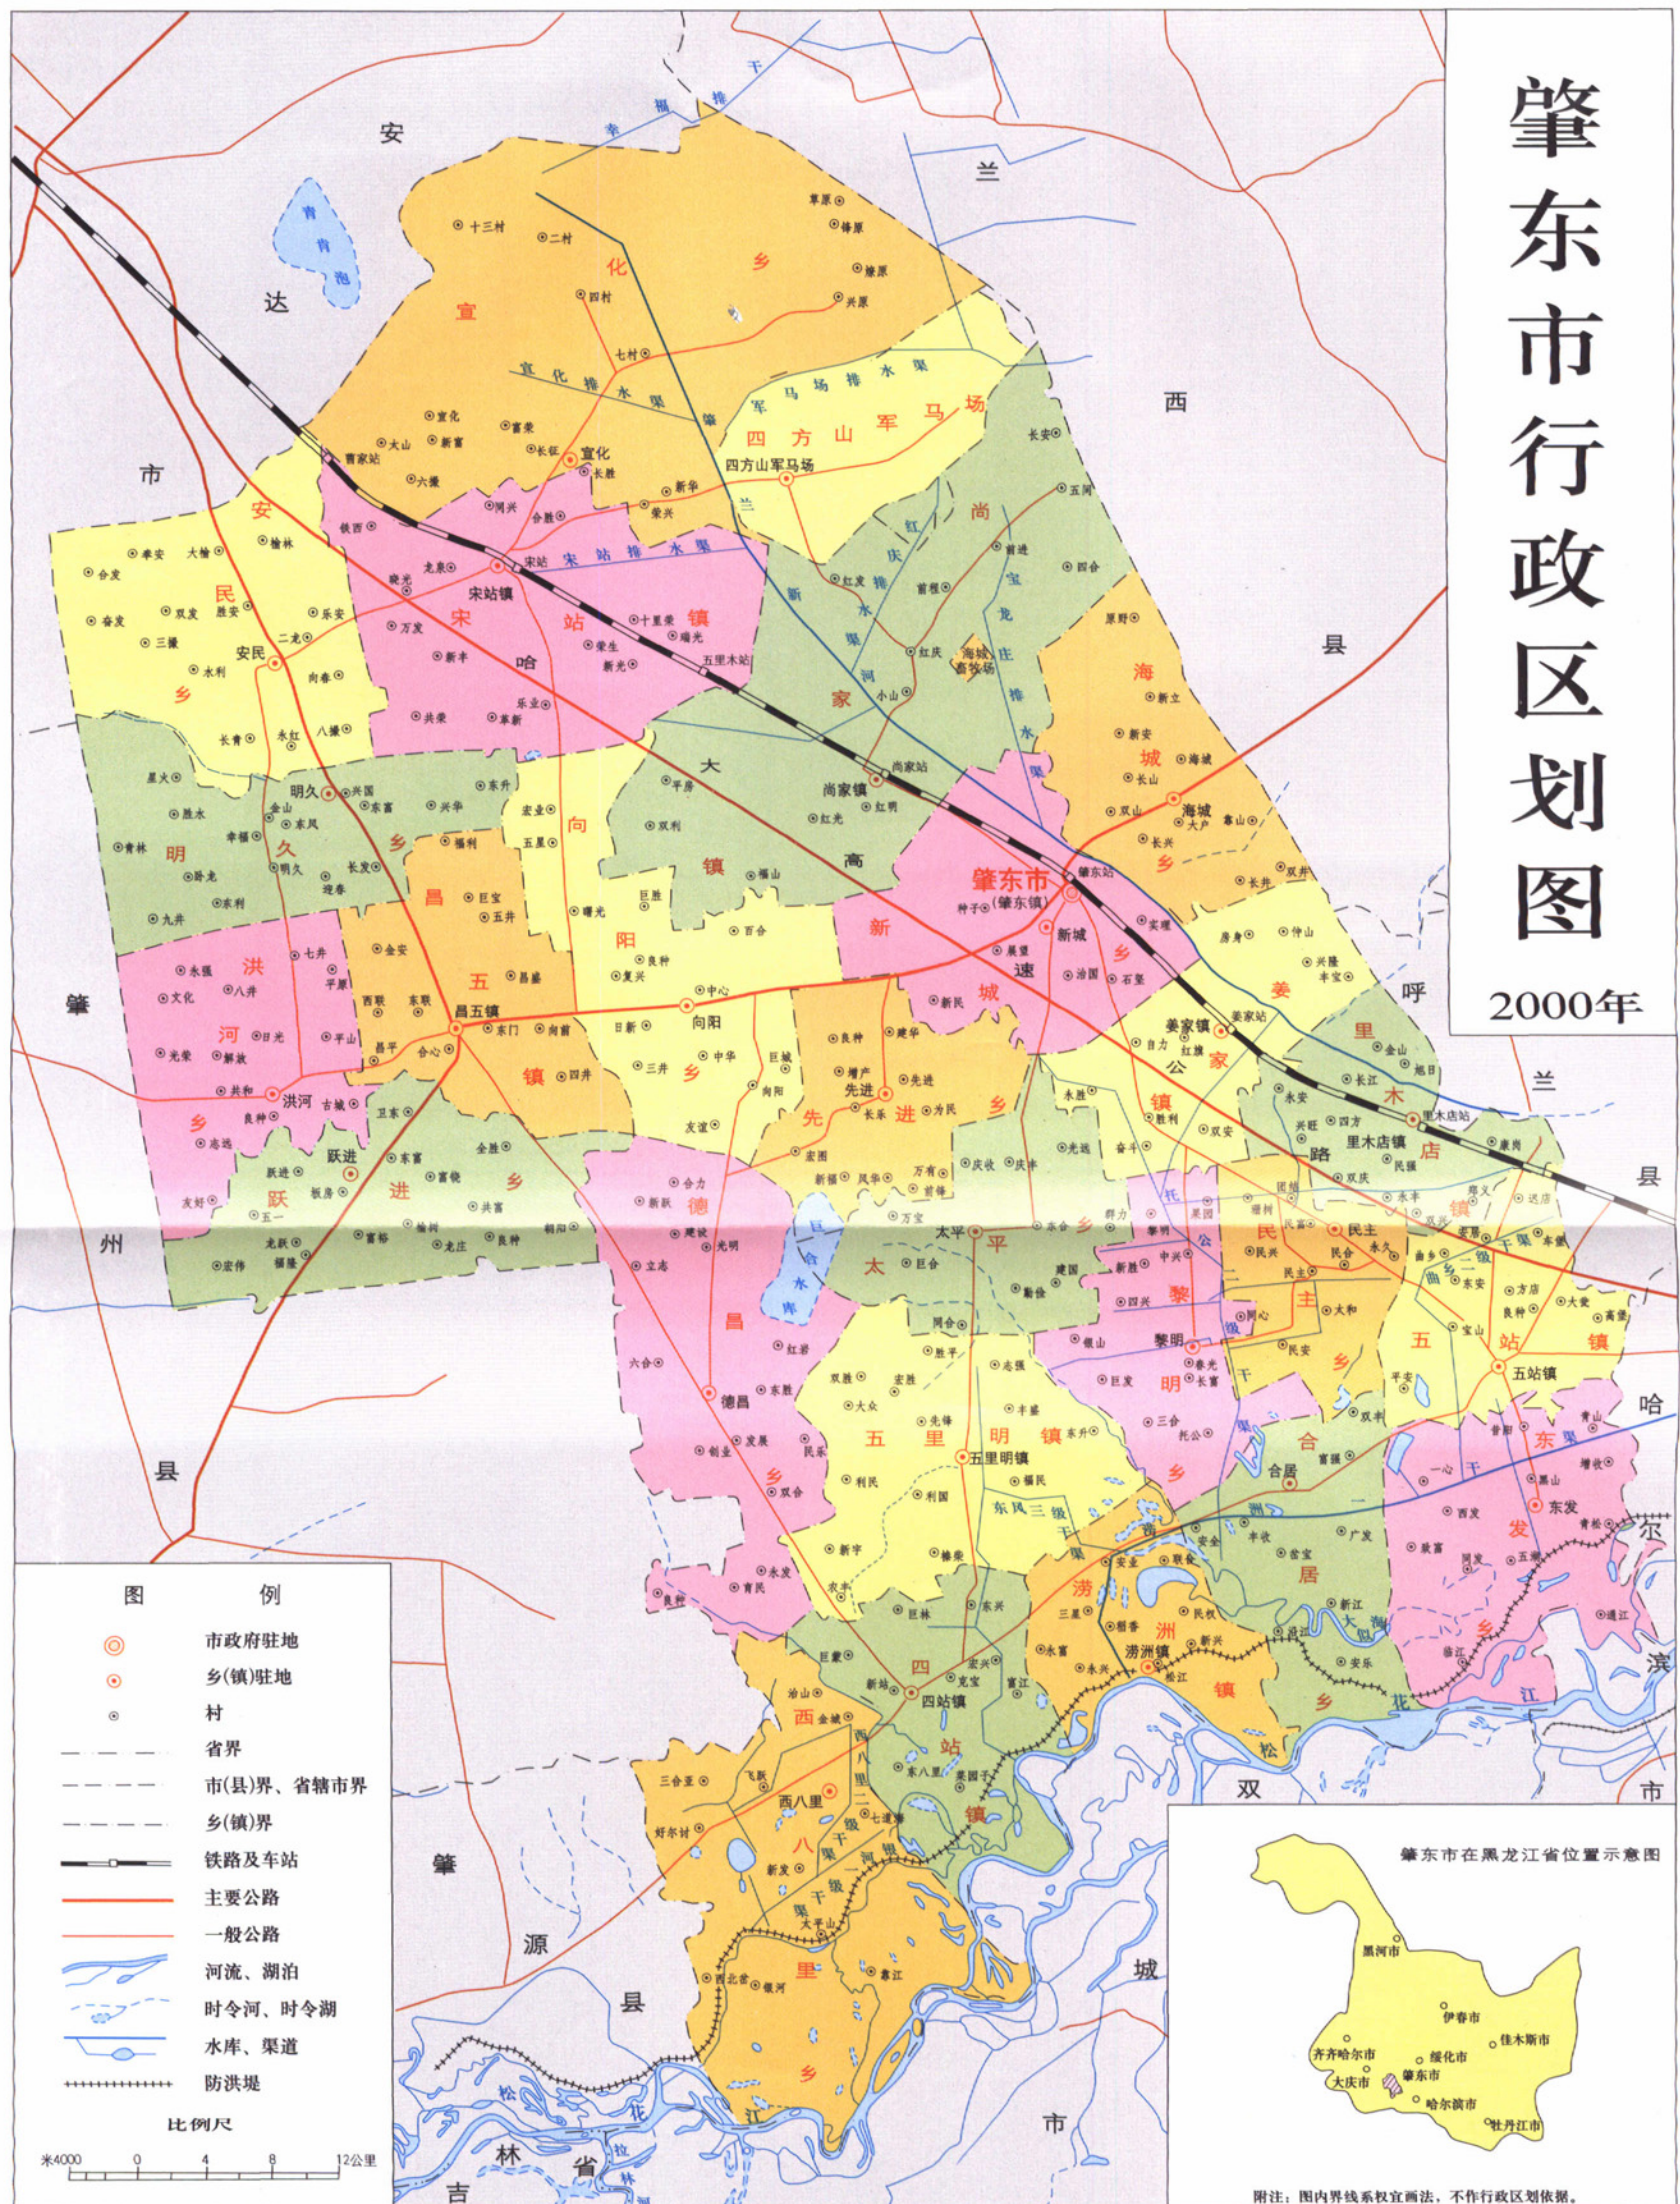

图例

- ◎ 市政府驻地
- 乡(镇)驻地
- 村
- 省界
- - - 市(县)界、省辖市界
- · - · 乡(镇)界
- +—+— 铁路及车站
- +—+— 主要公路
- +—+— 一般公路
- +—+— 河流、湖泊
- +—+— 时令河、时令湖
- +—+— 水库、渠道
- +++++ 防洪堤

比例尺

肇东市在黑龙江省位置示意图

附注：图内界线系权宜画法，不作行政区划依据。

肇东市财政局办公楼

中共中央政
治局常委、国务
院副总理朱镕基
向肇东市市长朱
国武询问财政建
设等情况