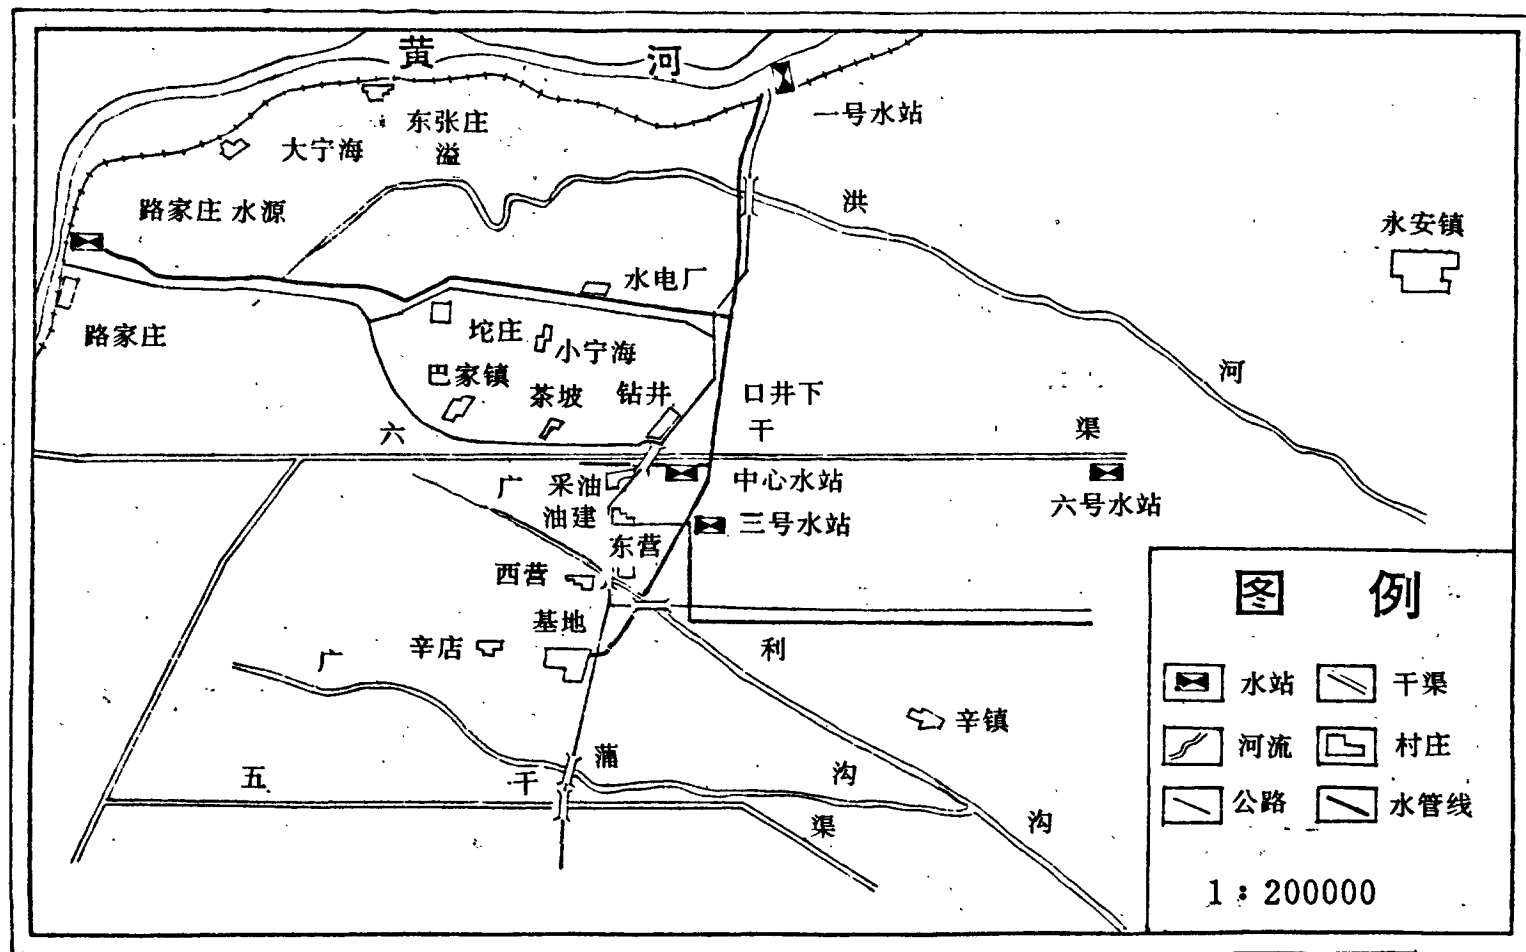

(1987年)

1:100000

图例

- | | |
|--|--|
| | |
| | |
| | |
| | |
| | |

1965年供水管网图

公司领导人：后排（左至右，下同）：马俊德 刘德功 于江
刘金钟 陈家柏。前排：赵正文 邢友善 顾德全 李益求 杨通富。

公司领导人（左至右）：杨通富 李益求 冯彦荣 饶宪忠 赵正文

中纪委驻石油部纪检组组长黄凯来供水公司检查工作

山东省妇联副主任侯逾璋来供水公司检查工作

供水公司驻地全景

供水公司基地南大门

供水公司机关办公楼

5

黄河取水口

引水管道

水库夕照