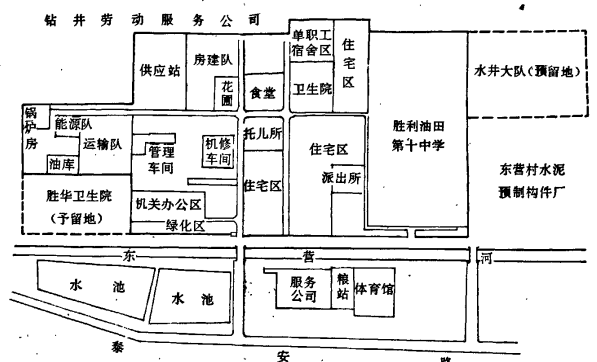

1991年·济南

胜利油田 供水公司位置图

比例尺 1:1000000

胜利油田基地总平面图 (1987年)

比例尺 1:8000

图例

- 省辖市、行署驻地
- ⊙ 县、市驻地
- 乡、镇驻地
- 村庄
- ▣ 净化站
- ⊠ 水源(泵站)
- 公路、桥
- 铁路、车站
- 河流
- 水库

东营地区 供水管网图

山东省妇联副主任侯逾璋来供水公司检查工作

供水公司驻地全景

供水公司基地南大门

供水公司机关办公楼

5

黄河取水口

引水管道

水库夕照