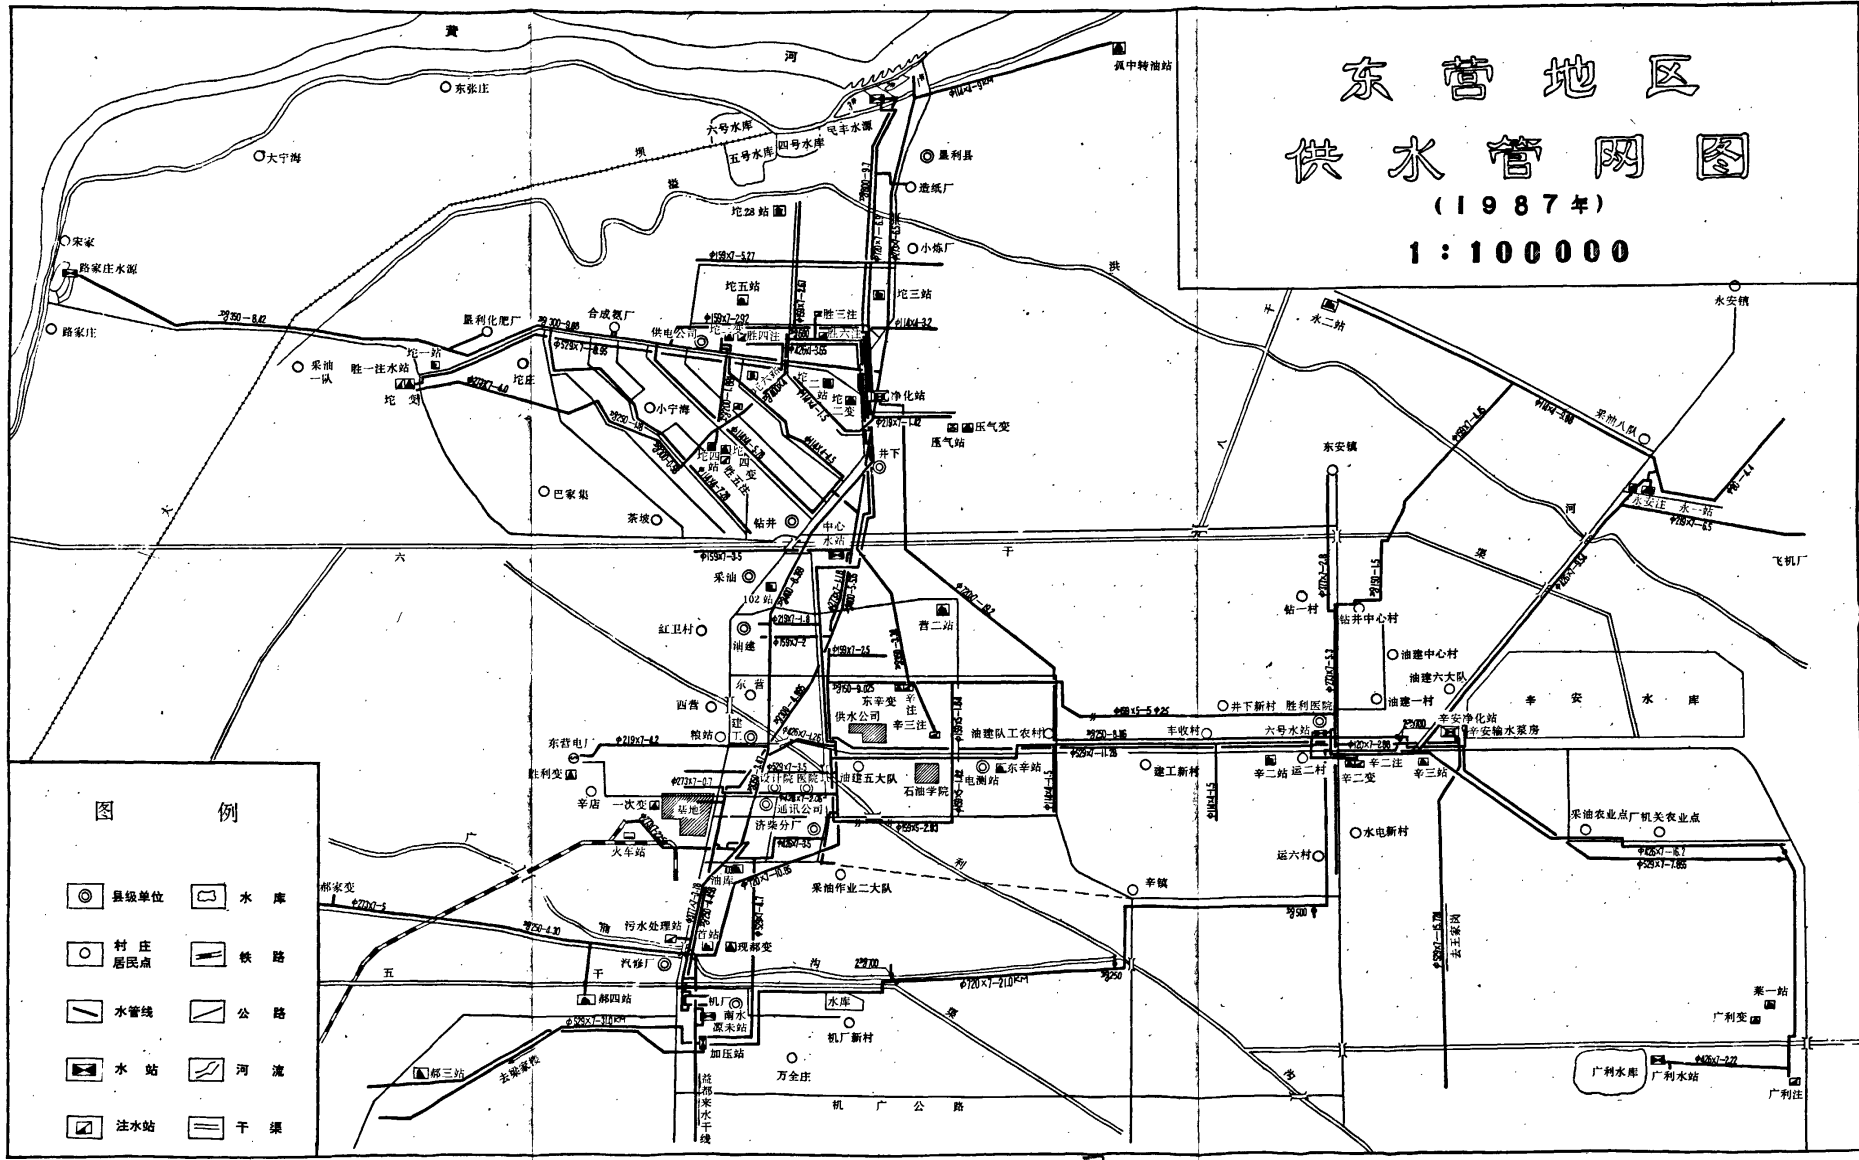

1991年·济南

胜利油田 供水公司位置图

比例尺 1:1000000

胜利油田基地总平面图 (1987年)

比例尺 1:8000

图例

- 省辖市、行署驻地
- ⊙ 县、市驻地
- 乡、镇驻地
- 村庄
- ▣ 净化站
- ⊠ 水源(泵站)
- 公路、桥
- 铁路、车站
- 河流
- 水库

东营地区 供水管网图

(1987年)

1:100000

图例

- | | |
|--|--|
| | |
| | |
| | |
| | |
| | |

1965年供水管网图

公司领导人：后排（左至右，下同）：马俊德 刘德功 于江
刘金钟 陈家柏。前排：赵正文 邢友善 顾德全 李益求 杨通富。

公司领导人（左至右）：杨通富 李益求 冯彦荣 饶宪忠 赵正文

中纪委驻石油部纪检组组长黄凯来供水公司检查工作

山东省妇联副主任侯逾璋来供水公司检查工作

供水公司驻地全景

供水公司基地南大门

供水公司机关办公楼

5

黄河取水口

引水管道

水库夕照