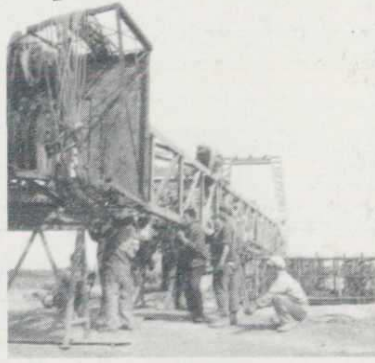

山东省妇联副主任侯逾璋来供水公司检查工作

供水公司驻地全景

供水公司基地南大门

供水公司机关办公楼

5

黄河取水口

引水管道

水库夕照

黄河取水口
(路家庄水源)

脱氧塔和澄清池
(东营净化站)

清水泵房 (辛安净化站)

水井钻机整体搬迁

钻前准备 (打鼠洞)

水井钻机拆装作业

接钻具

空压机气举抽水试验