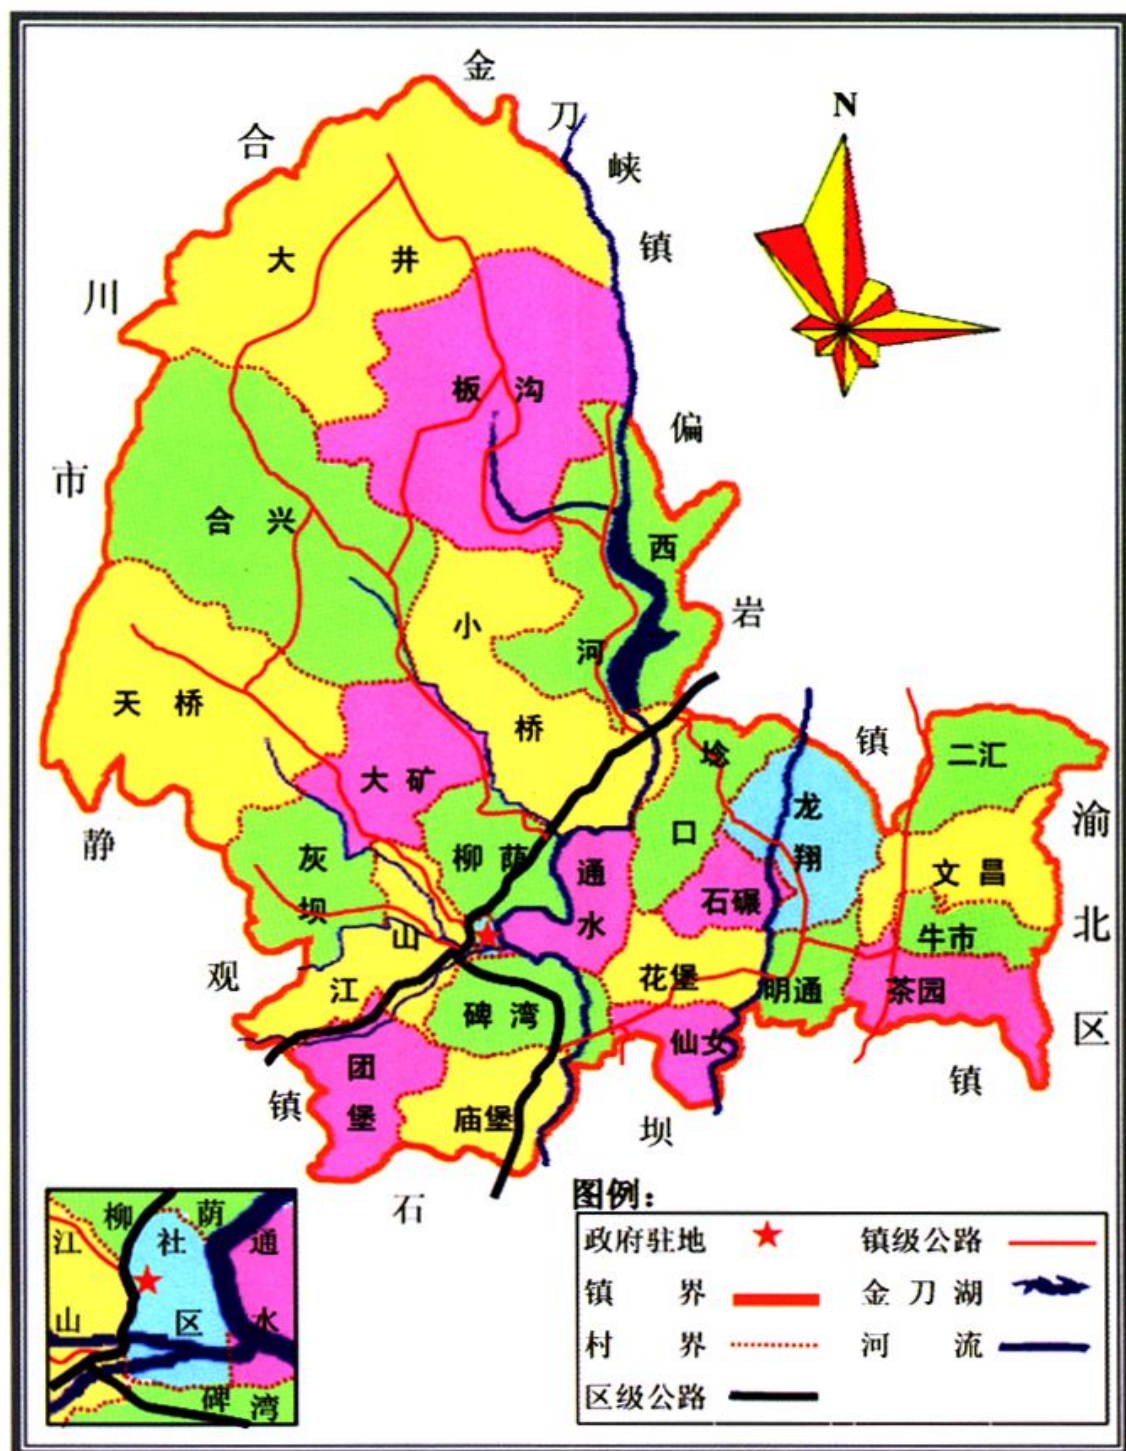

(2002年5月)

主 编：詹佑贵
资料采集：詹佑贵 王祥富 王 忠
易小莉 潘光伟 樊永明
资料整理：詹佑贵 王祥富 王 忠
易小莉
打 印：徐 涛

(2005年5月)

主 编：詹佑贵
编 辑：杨永华 潘光顺 胡德银
唐 勇 徐 涛
排 版：徐 涛
图 片：唐 勇 胡德银 徐 涛
封面设计：胡德银

主 审：北碚区地方志办公室副主任 裘啸明
责任编辑：北碚区地方志办公室 蒋 平 魏佑生

柳荫镇行政区划图

2002年制

柳荫镇明通完全小学校

柳荫镇中心幼儿园

柳荫派出所

柳荫水厂

柳荫建筑工程有限公司

重庆赛普养殖有限公司

柳荫医院

安华煤矿