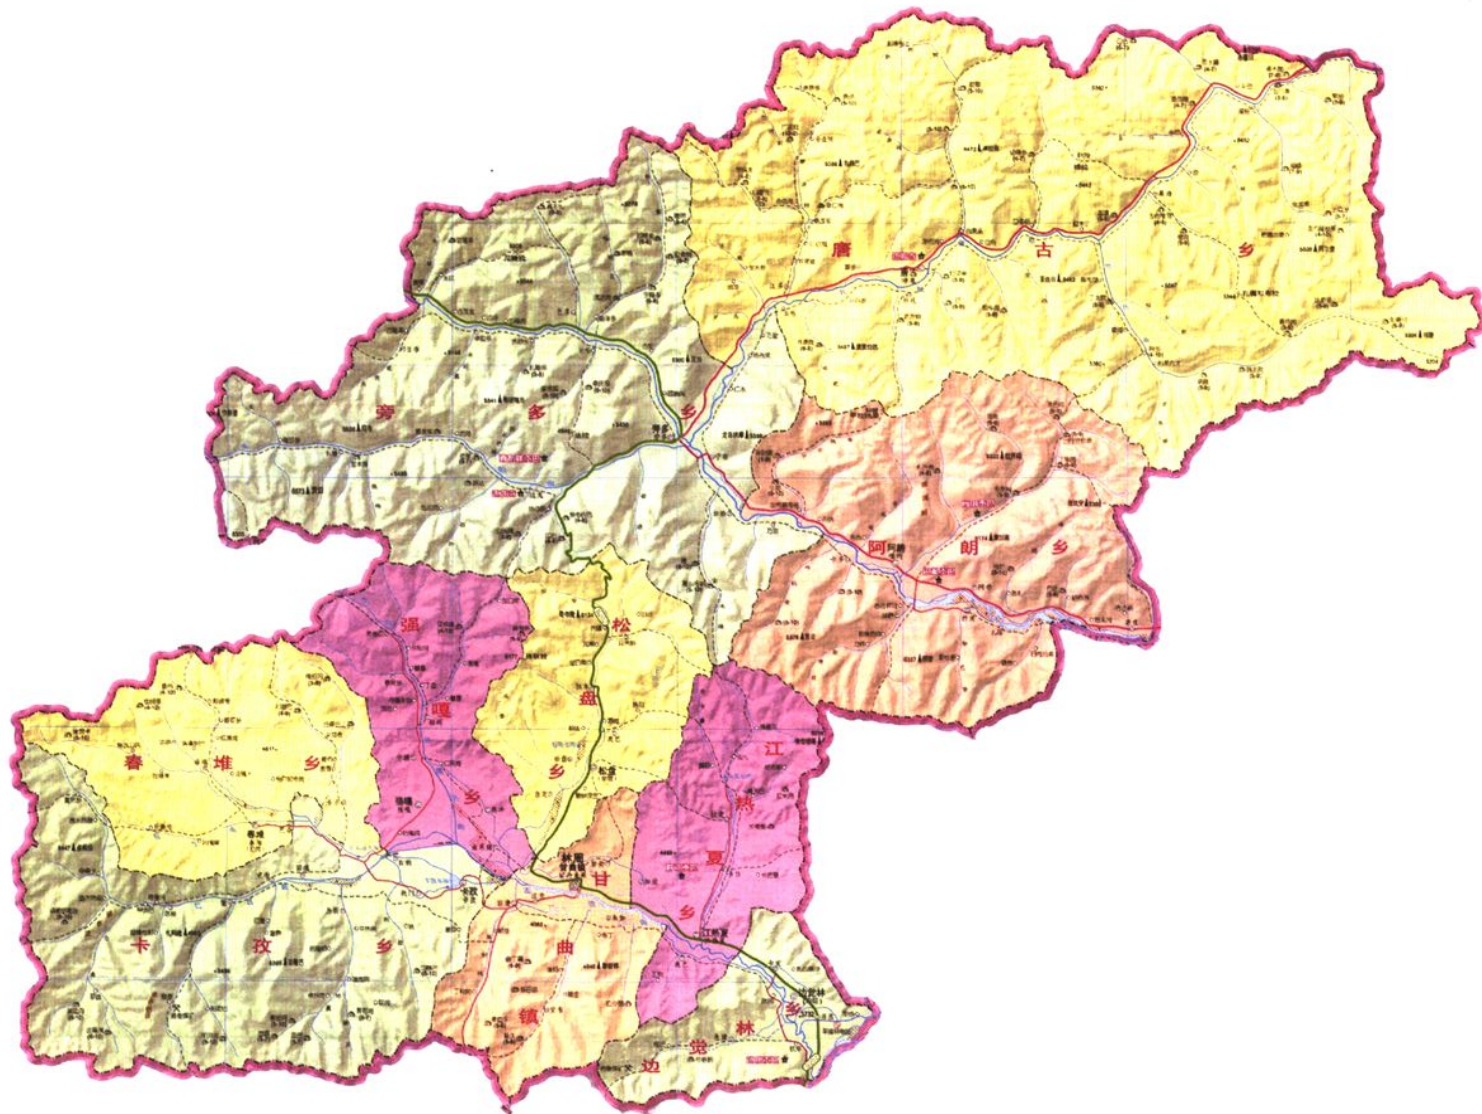

西藏自治区拉萨市林周县行政区划图