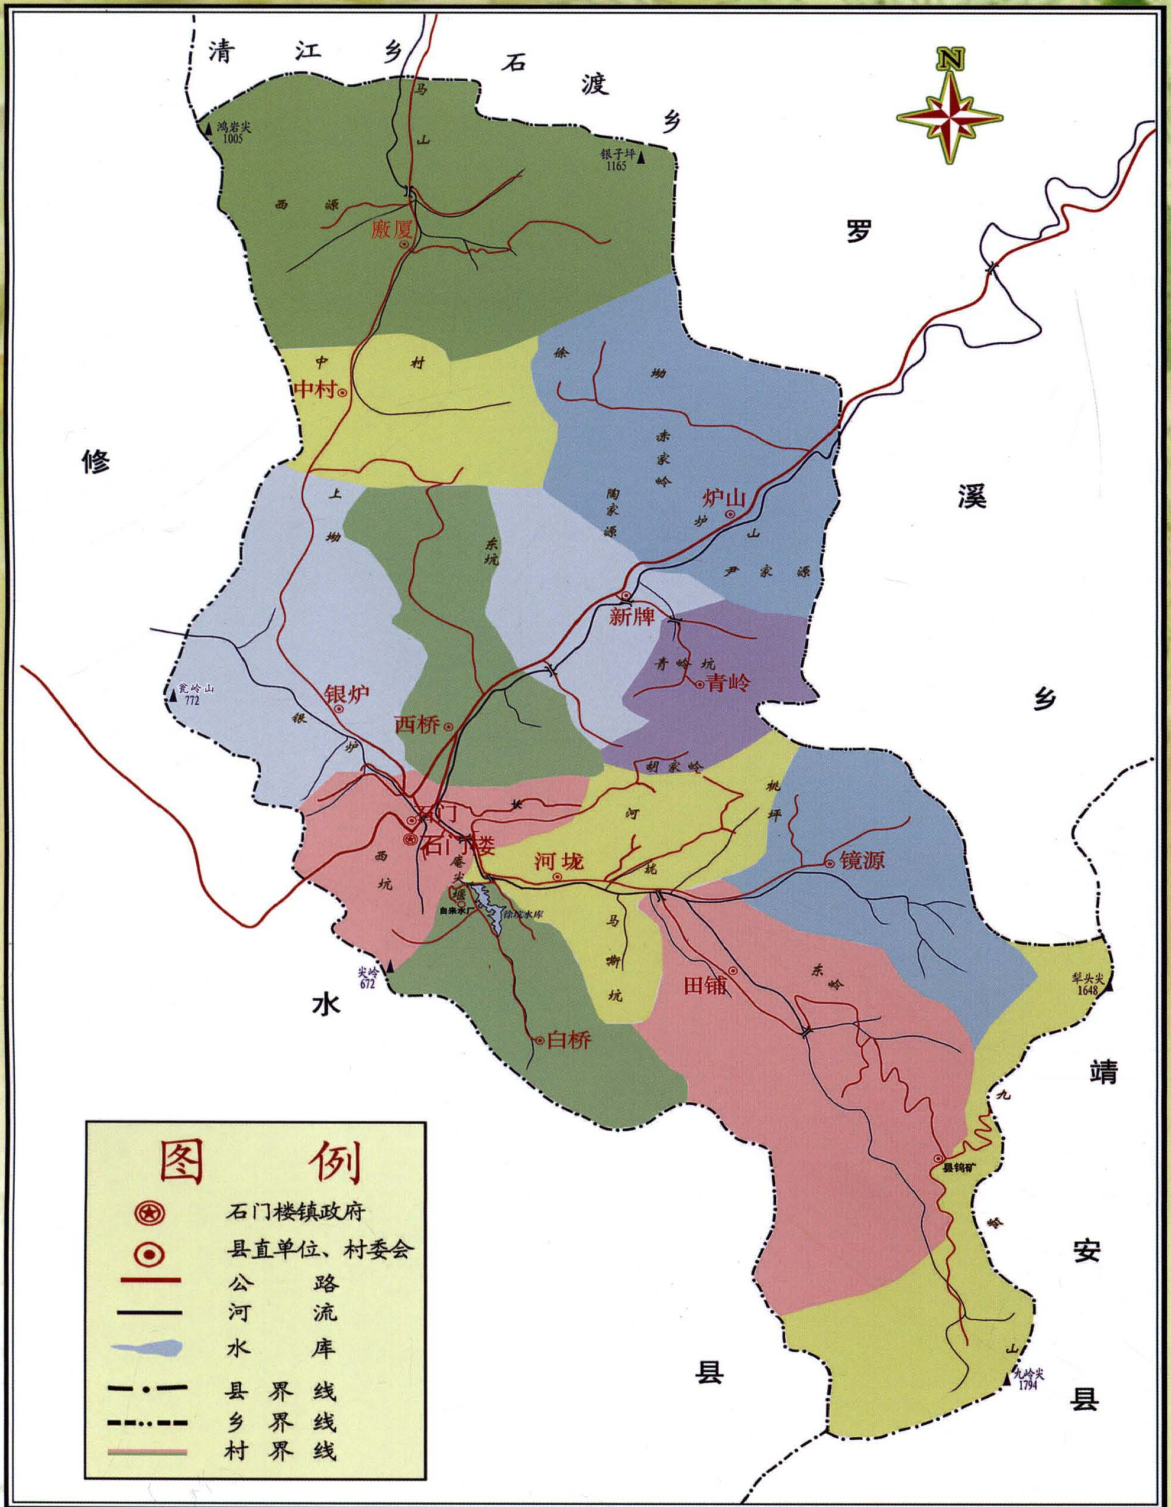

石门楼镇人民政府

The image features two vertical scrolls with a gold, cloud-patterned background. Each scroll is held by a dark wooden roller at the top and bottom. The scrolls are set against a pink background with faint, diagonal white lines. The left scroll contains the calligraphy '鯉化清河跃石门' and the right scroll contains '凤来笕竹栖桐树'.

鯉化清河跃石门

凤来笕竹栖桐树

元至正四年(公元 1344 年),石门楼张氏秀卿公祠楹联

石门楼集镇鸟瞰图

石门楼镇行政区划图

石门楼镇道路交通图

图例

- ⊙ 石门楼镇政府
- ⊙ 县直单位、村委会
- 地名
- 公路
- 河流
- 水库
- · - 县界线
- · - 乡界线

炉山村

青岭村

河垅村

镜源村

田铺村

白桥村

银炉村

中村村