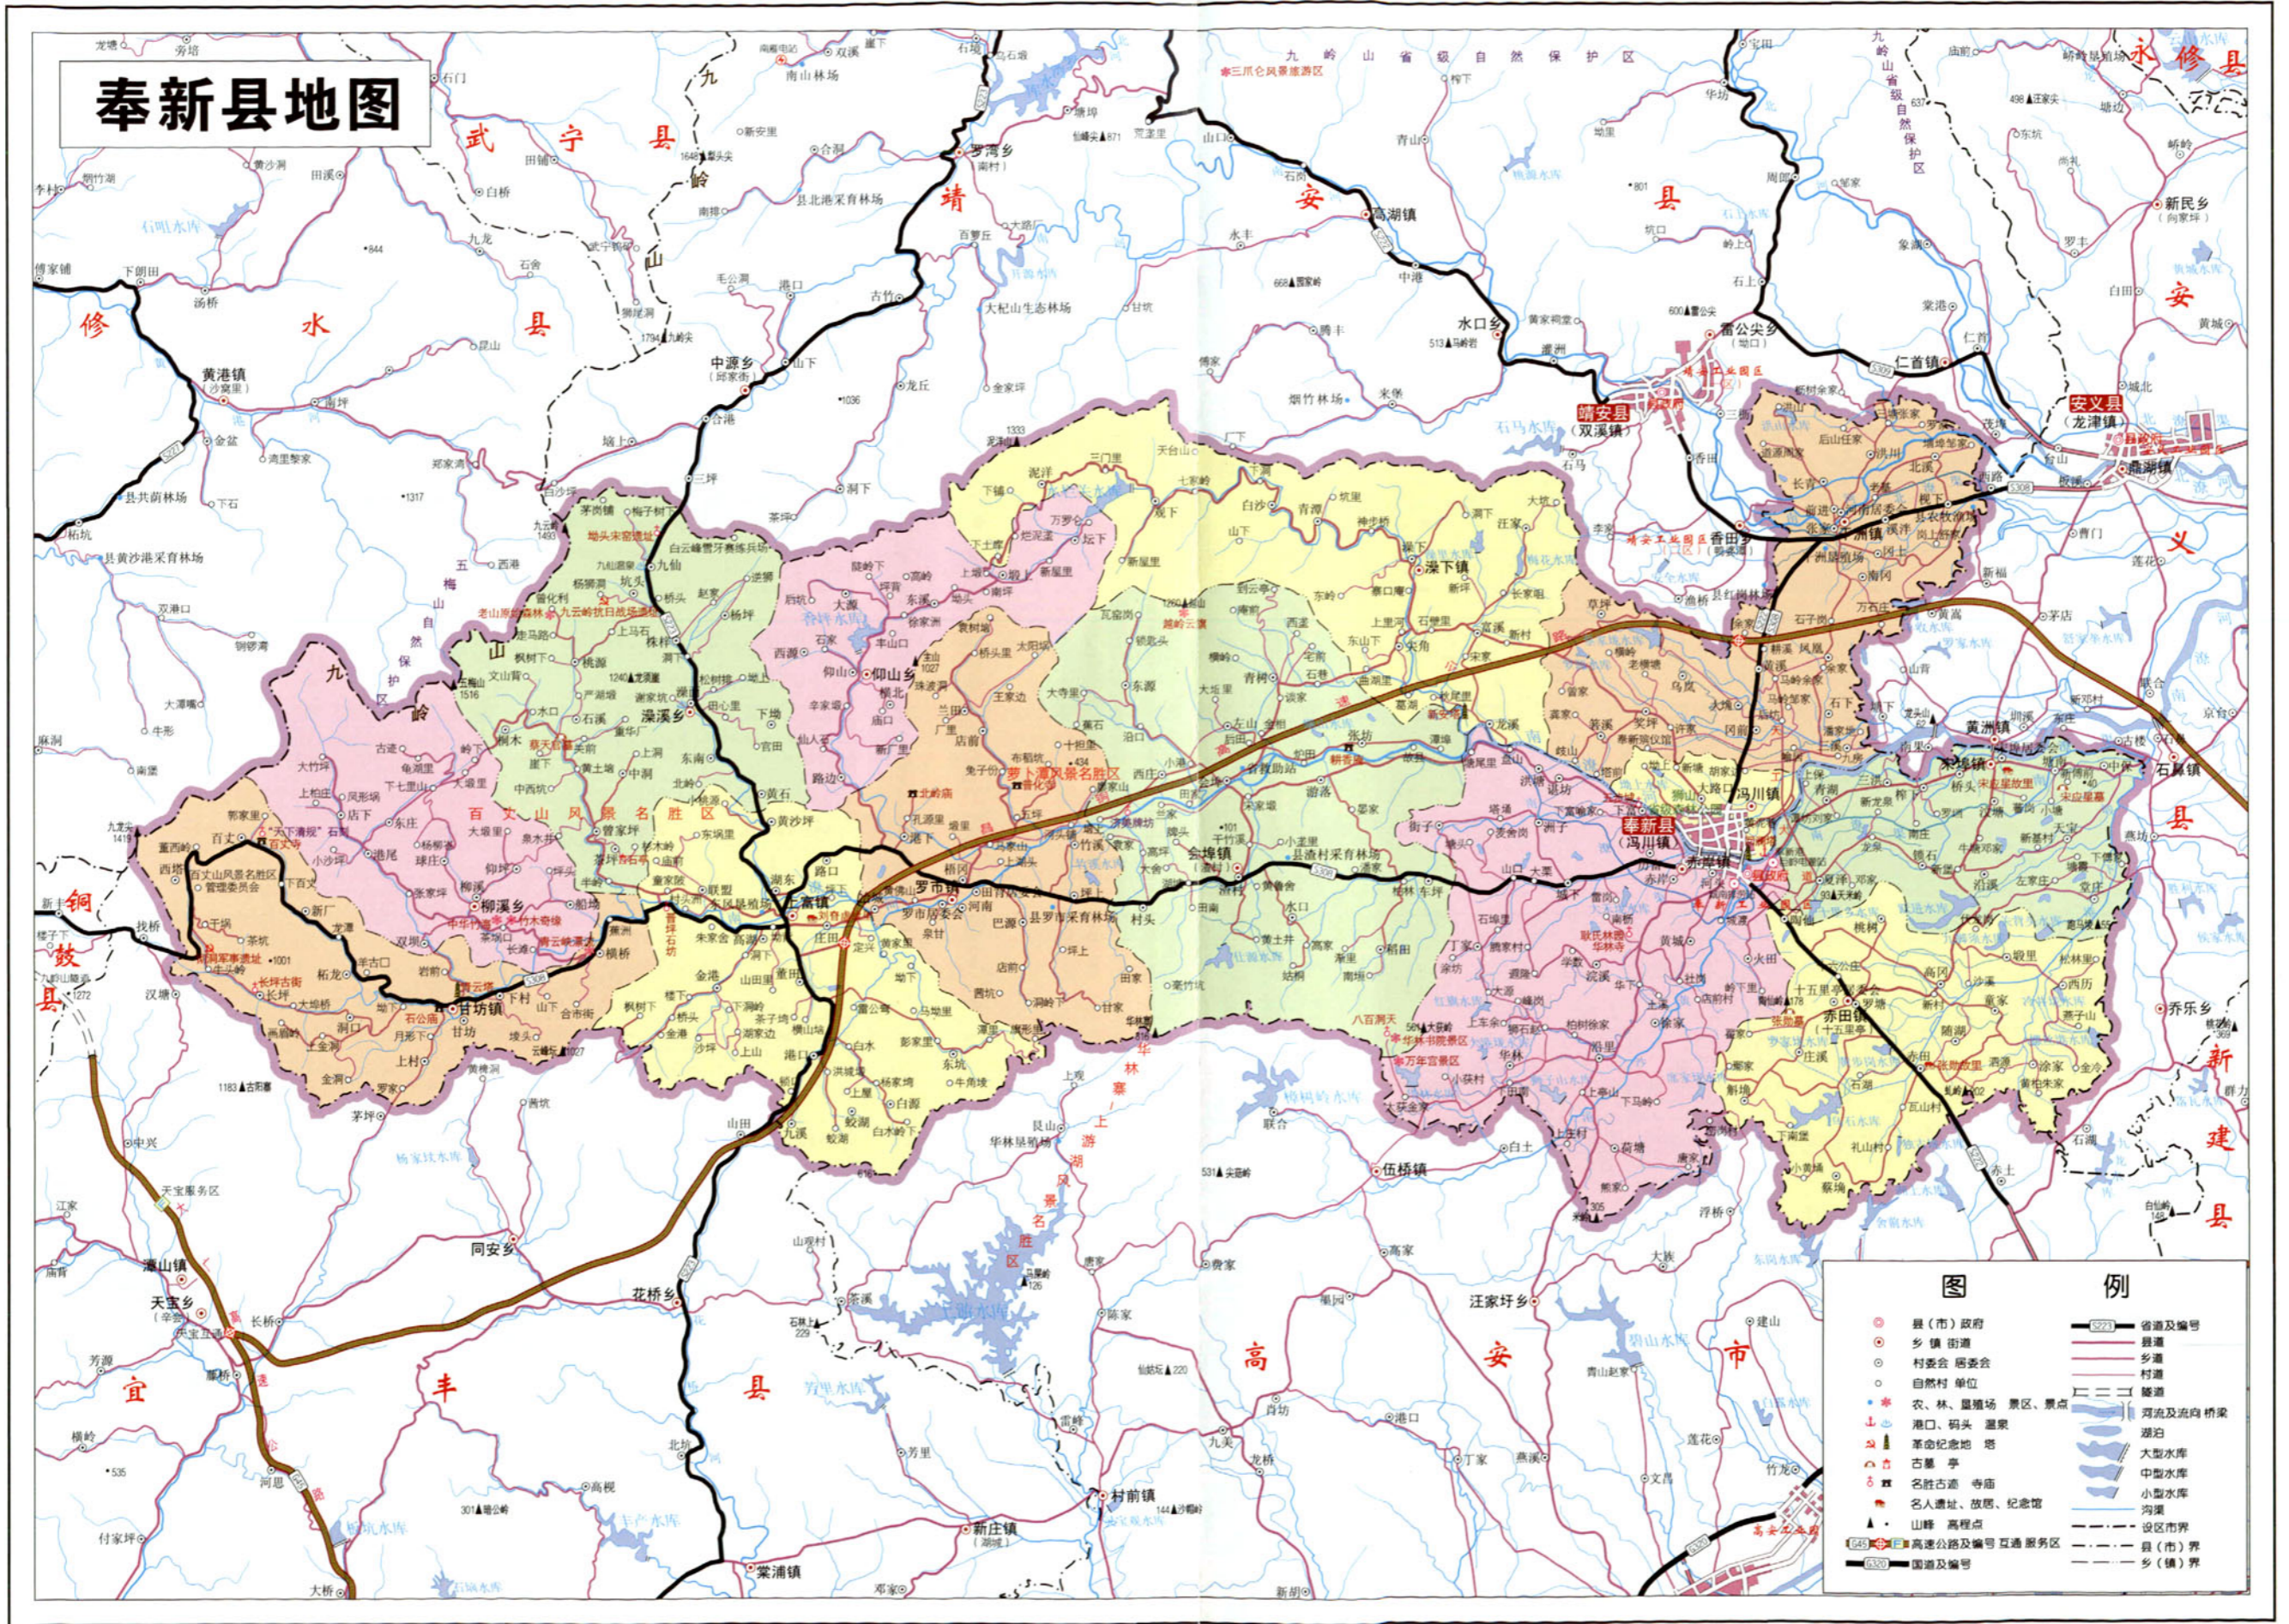

奉新县地图

图例	
● 县(市)政府	— 省道及编号
○ 乡镇街道	— 乡道
○ 村委会 居委会	— 村道
○ 自然村 单位	— 隧道
★ 农、林、垦殖场 景区、景点	— 河流及流向 桥梁
⚓ 港口、码头 温泉	— 湖泊
⚓ 革命纪念地 塔	— 大型水库
⚓ 古寨 亭	— 中型水库
⚓ 名胜古迹 寺庙	— 小型水库
⚓ 名人遗址、故居、纪念馆	— 沟渠
▲ 山峰 高程点	— 设区市界
— 高速公路及编号 互通服务区	— 县(市)界
— 国道及编号	— 乡(镇)界

审图号：赣S(2011)020号