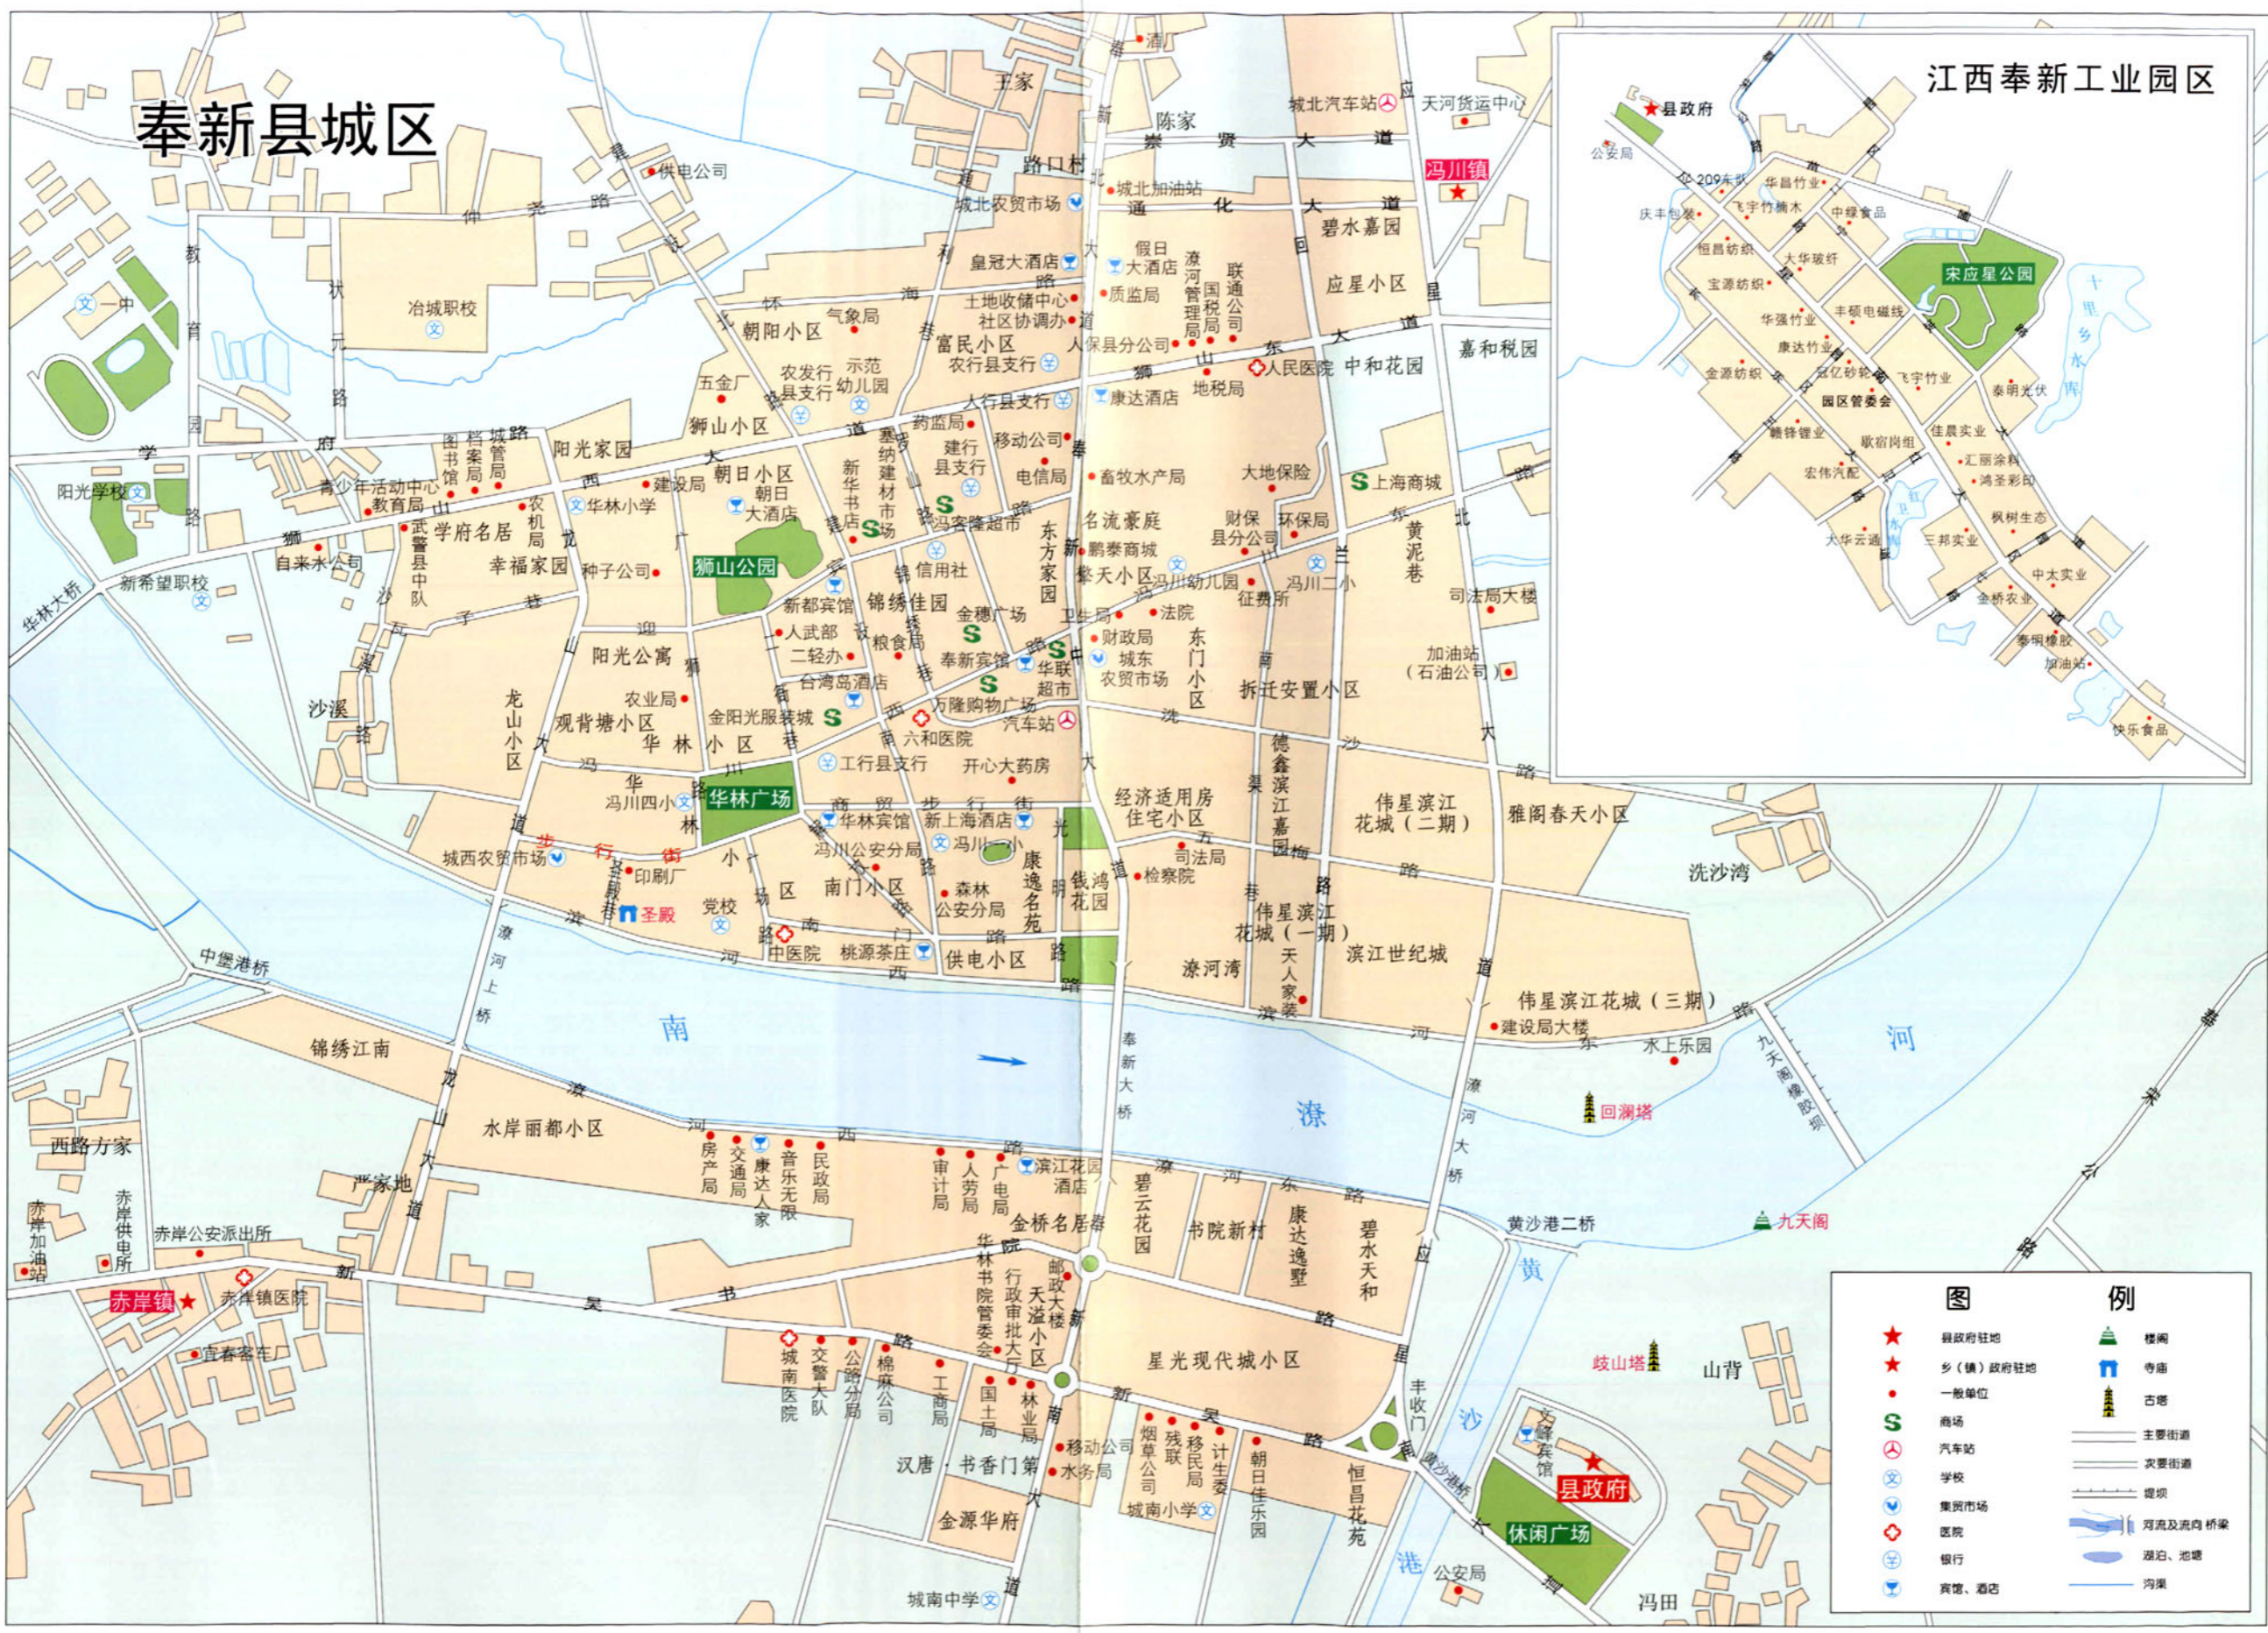

贾秋林 罗 咏 廖小平 蔡 勋 余启利

宋小平 刘功林 徐冰云 熊正秋

编辑部

主 编 徐冰云 刘功林

副 主 编 刘屏山 魏在宽 肖士震 樊明芳 熊正秋

奉新县地图

图例	
● 县(市)政府	— 省道及编号
○ 乡镇街道	— 乡道
○ 村委会 居委会	— 村道
○ 自然村 单位	— 隧道
★ 农、林、垦殖场 景区、景点	— 河流及流向 桥梁
⚓ 港口、码头 温泉	— 湖泊
⚓ 革命纪念地 塔	— 大型水库
⚓ 古寨 亭	— 中型水库
⚓ 名胜古迹 寺庙	— 小型水库
⚓ 名人遗址、故居、纪念馆	— 沟渠
▲ 山峰 高程点	— 设区市界
— 高速公路及编号 互通服务区	— 县(市)界
— 国道及编号	— 乡(镇)界

审图号：赣S(2011)020号

奉新县城区

江西奉新工业园区

图例	说明
★	县政府驻地
★	乡(镇)政府驻地
●	一般单位
S	商场
⊗	汽车站
⊗	学校
⊗	农贸市场
⊗	医院
⊗	银行
⊗	公安
⊗	宾馆、酒店
⊗	楼阁
⊗	寺庙
⊗	古塔
—	主要街道
—	次要街道
—	堤坝
—	河流及流向 桥梁
—	湖泊、池塘
—	沟渠

江西省省长吴新雄视察奉新工业园区

中共江西省委副书记王君在奉新调研

中共江西省委书记孟建柱在奉新考察新农村建设