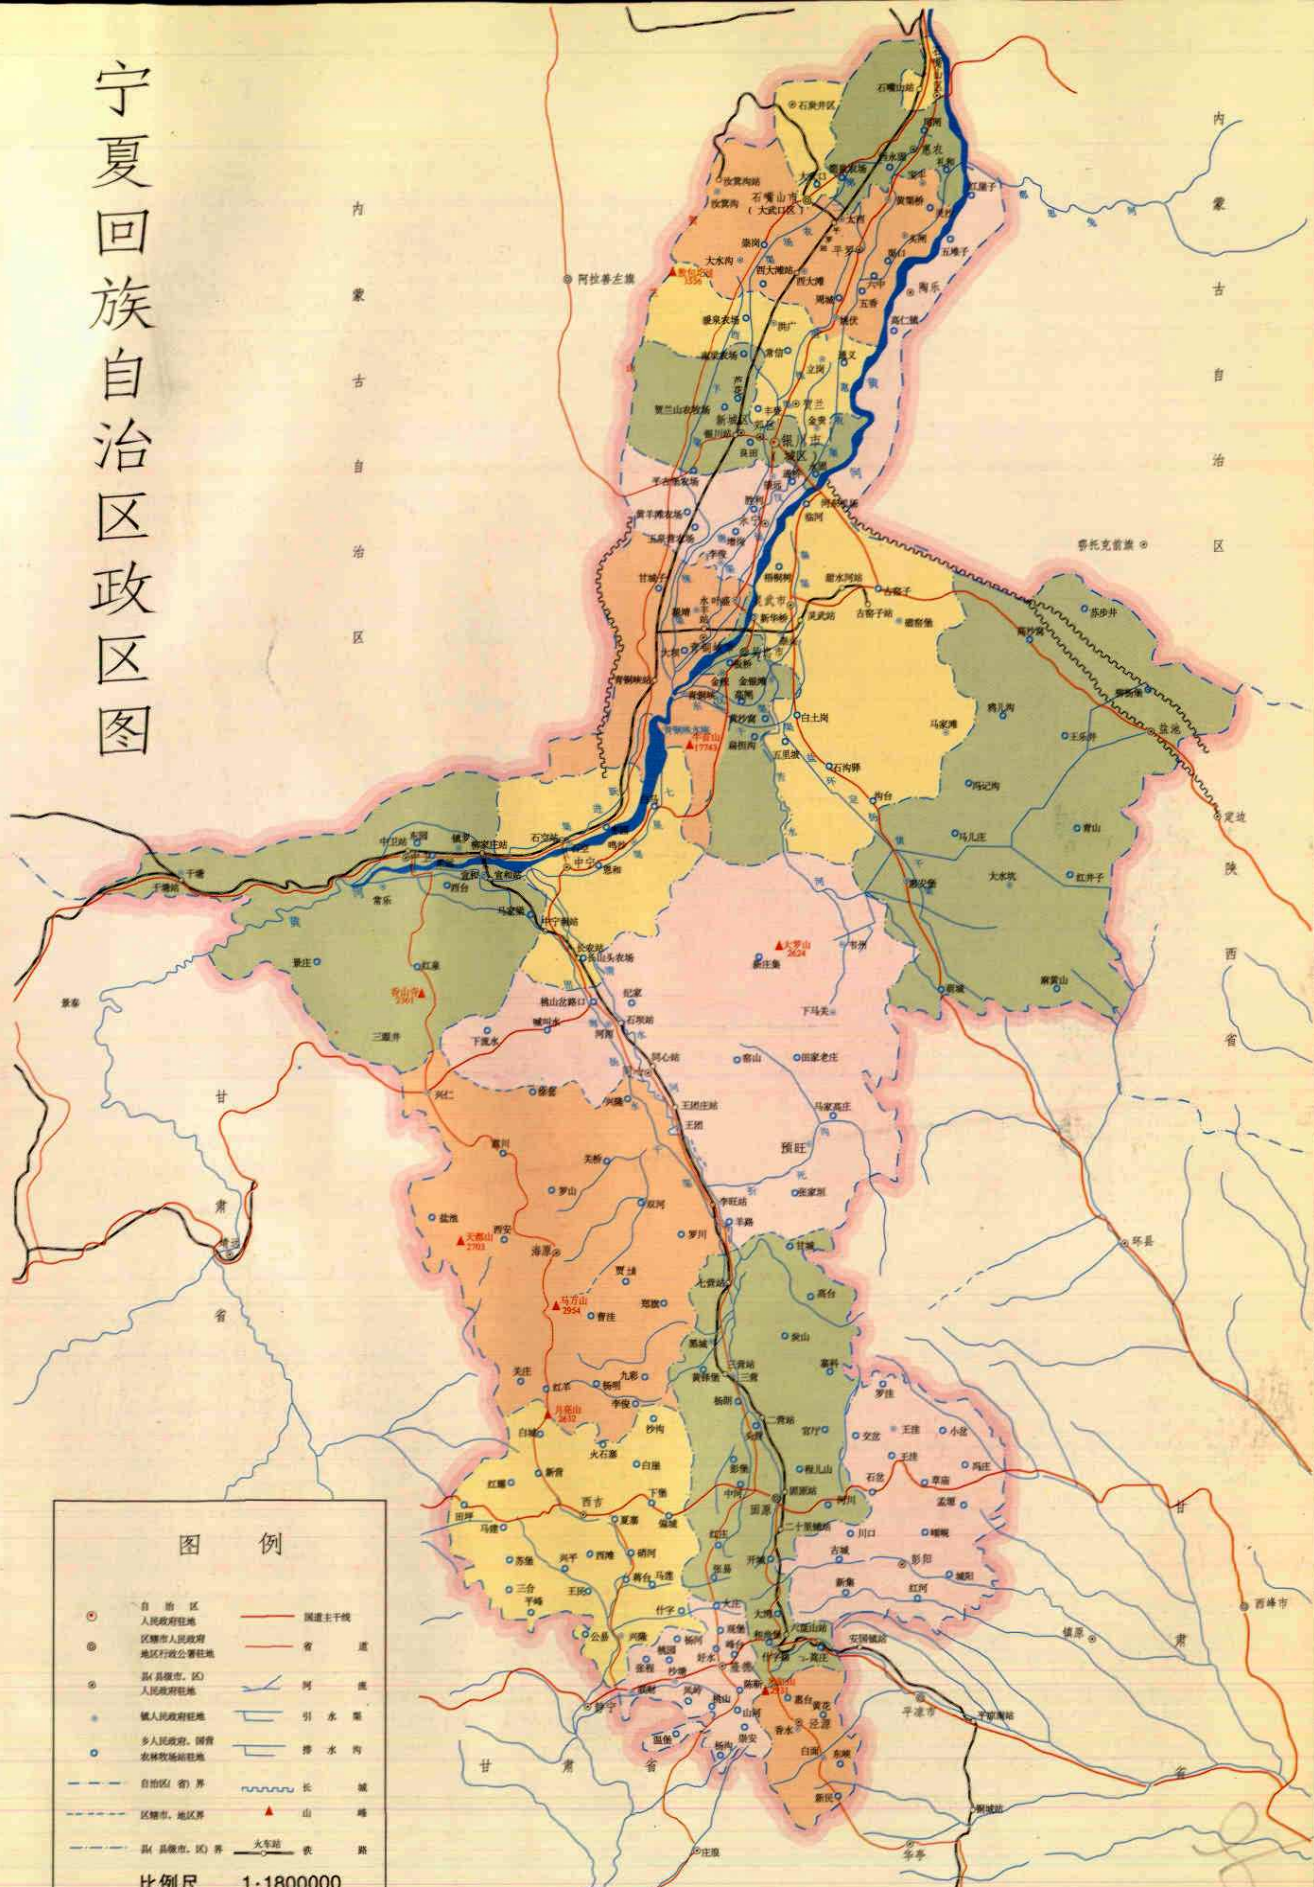

宁夏回族自治区政区图

图例

- 自治区人民政府驻地
- ◎ 地区市人民政府驻地
- ◎ 地区行政公署驻地
- ◎ 县(县级市、区)人民政府驻地
- 镇人民政府驻地
- 乡人民政府、国营农林牧场驻地
- — — 自治区(省)界
- — — 区辖市、地区界
- — — 县(县级市、区)界
- — — 国道主干线
- — — 省道
- — — 河流
- — — 引水渠
- — — 排水沟
- — — 长城
- ▲ 山峰
- — — 火车站
- — — 铁路

比例尺 1:1800000