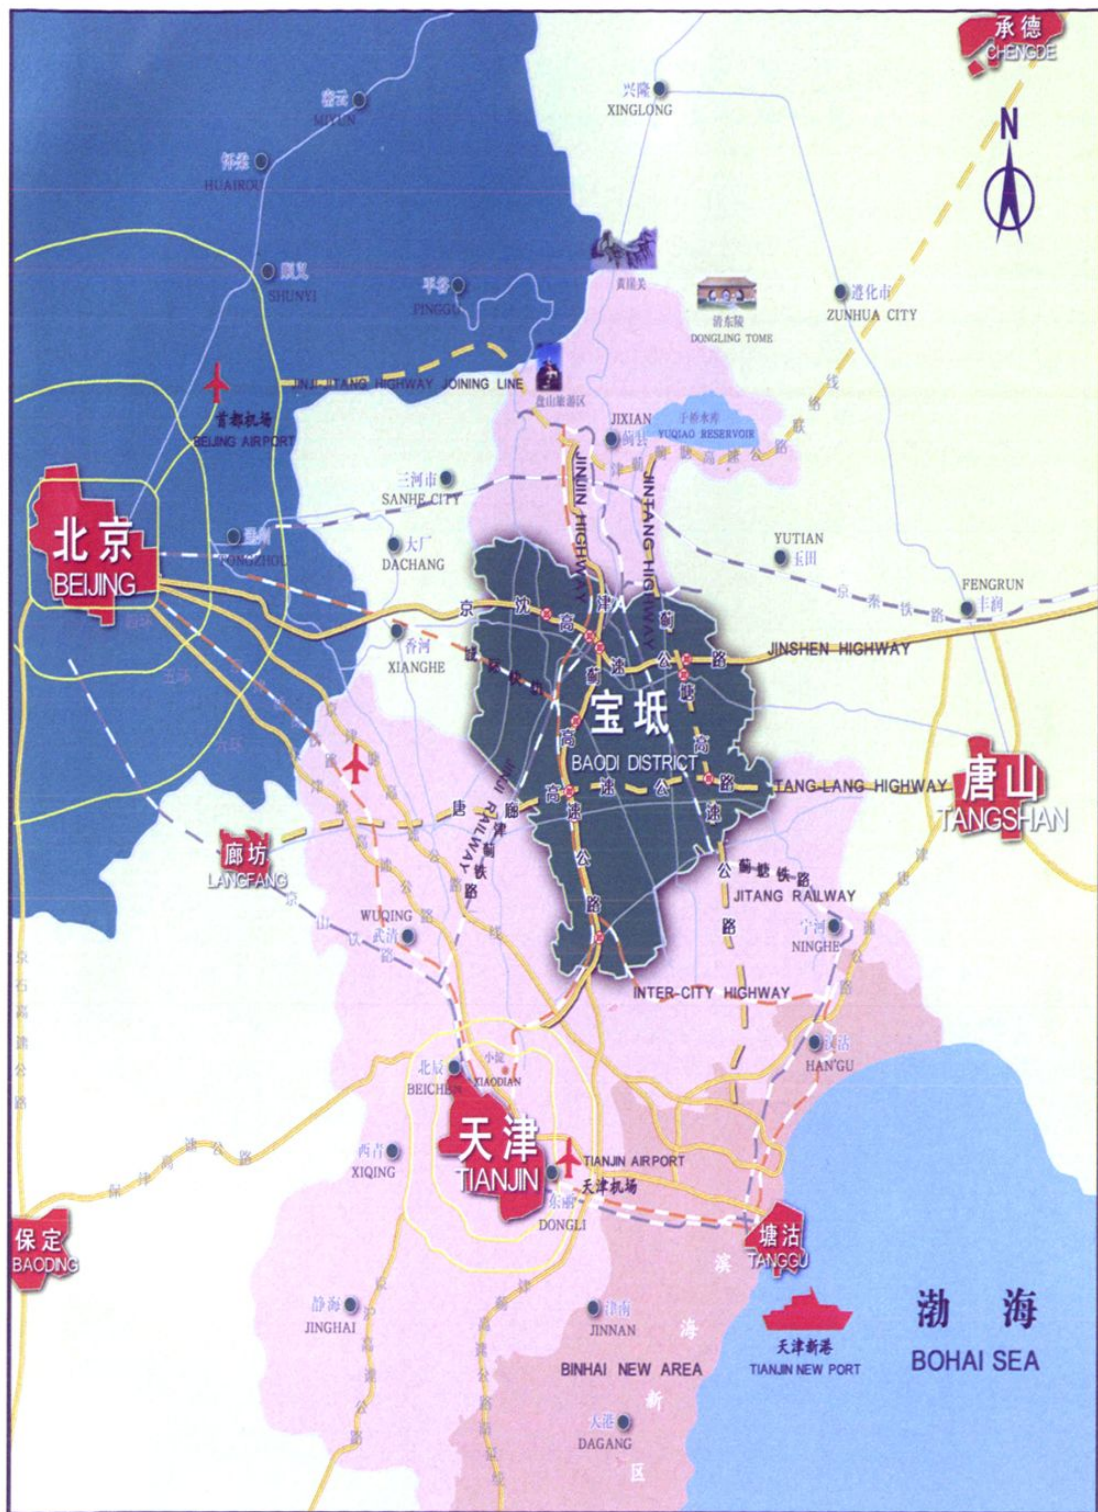

2001年宝坻县区位图