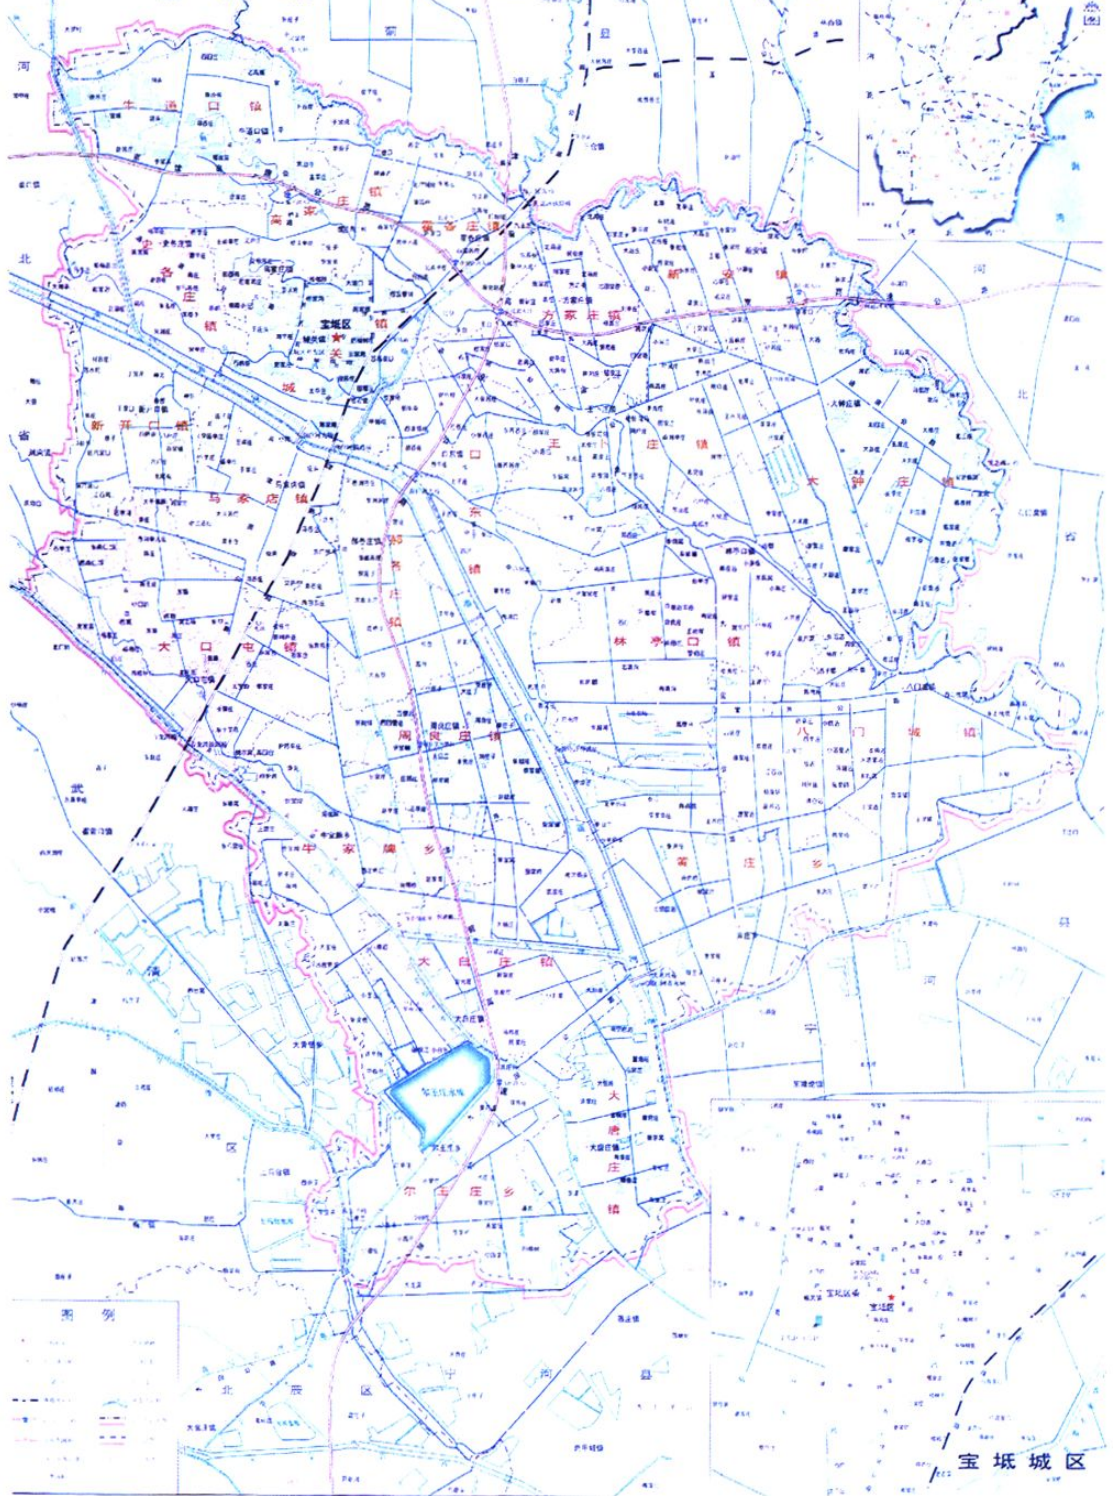

天津市宝坻区行政区划图

宝坻区在天津市位置示意图

2001年宝坻县行政区划图

6

天津宝坻城区地名图

2001年宝坻县城区图

1997年10月17日，时任中共中央政治局常委、中央书记处书记胡锦涛（左三）
到宝坻考察农村经济发展和农村基层组织建设情况

1998年3月31日，时任全国政协主席李
瑞环（右二）视察宝坻第一中学，
与学生亲切交谈