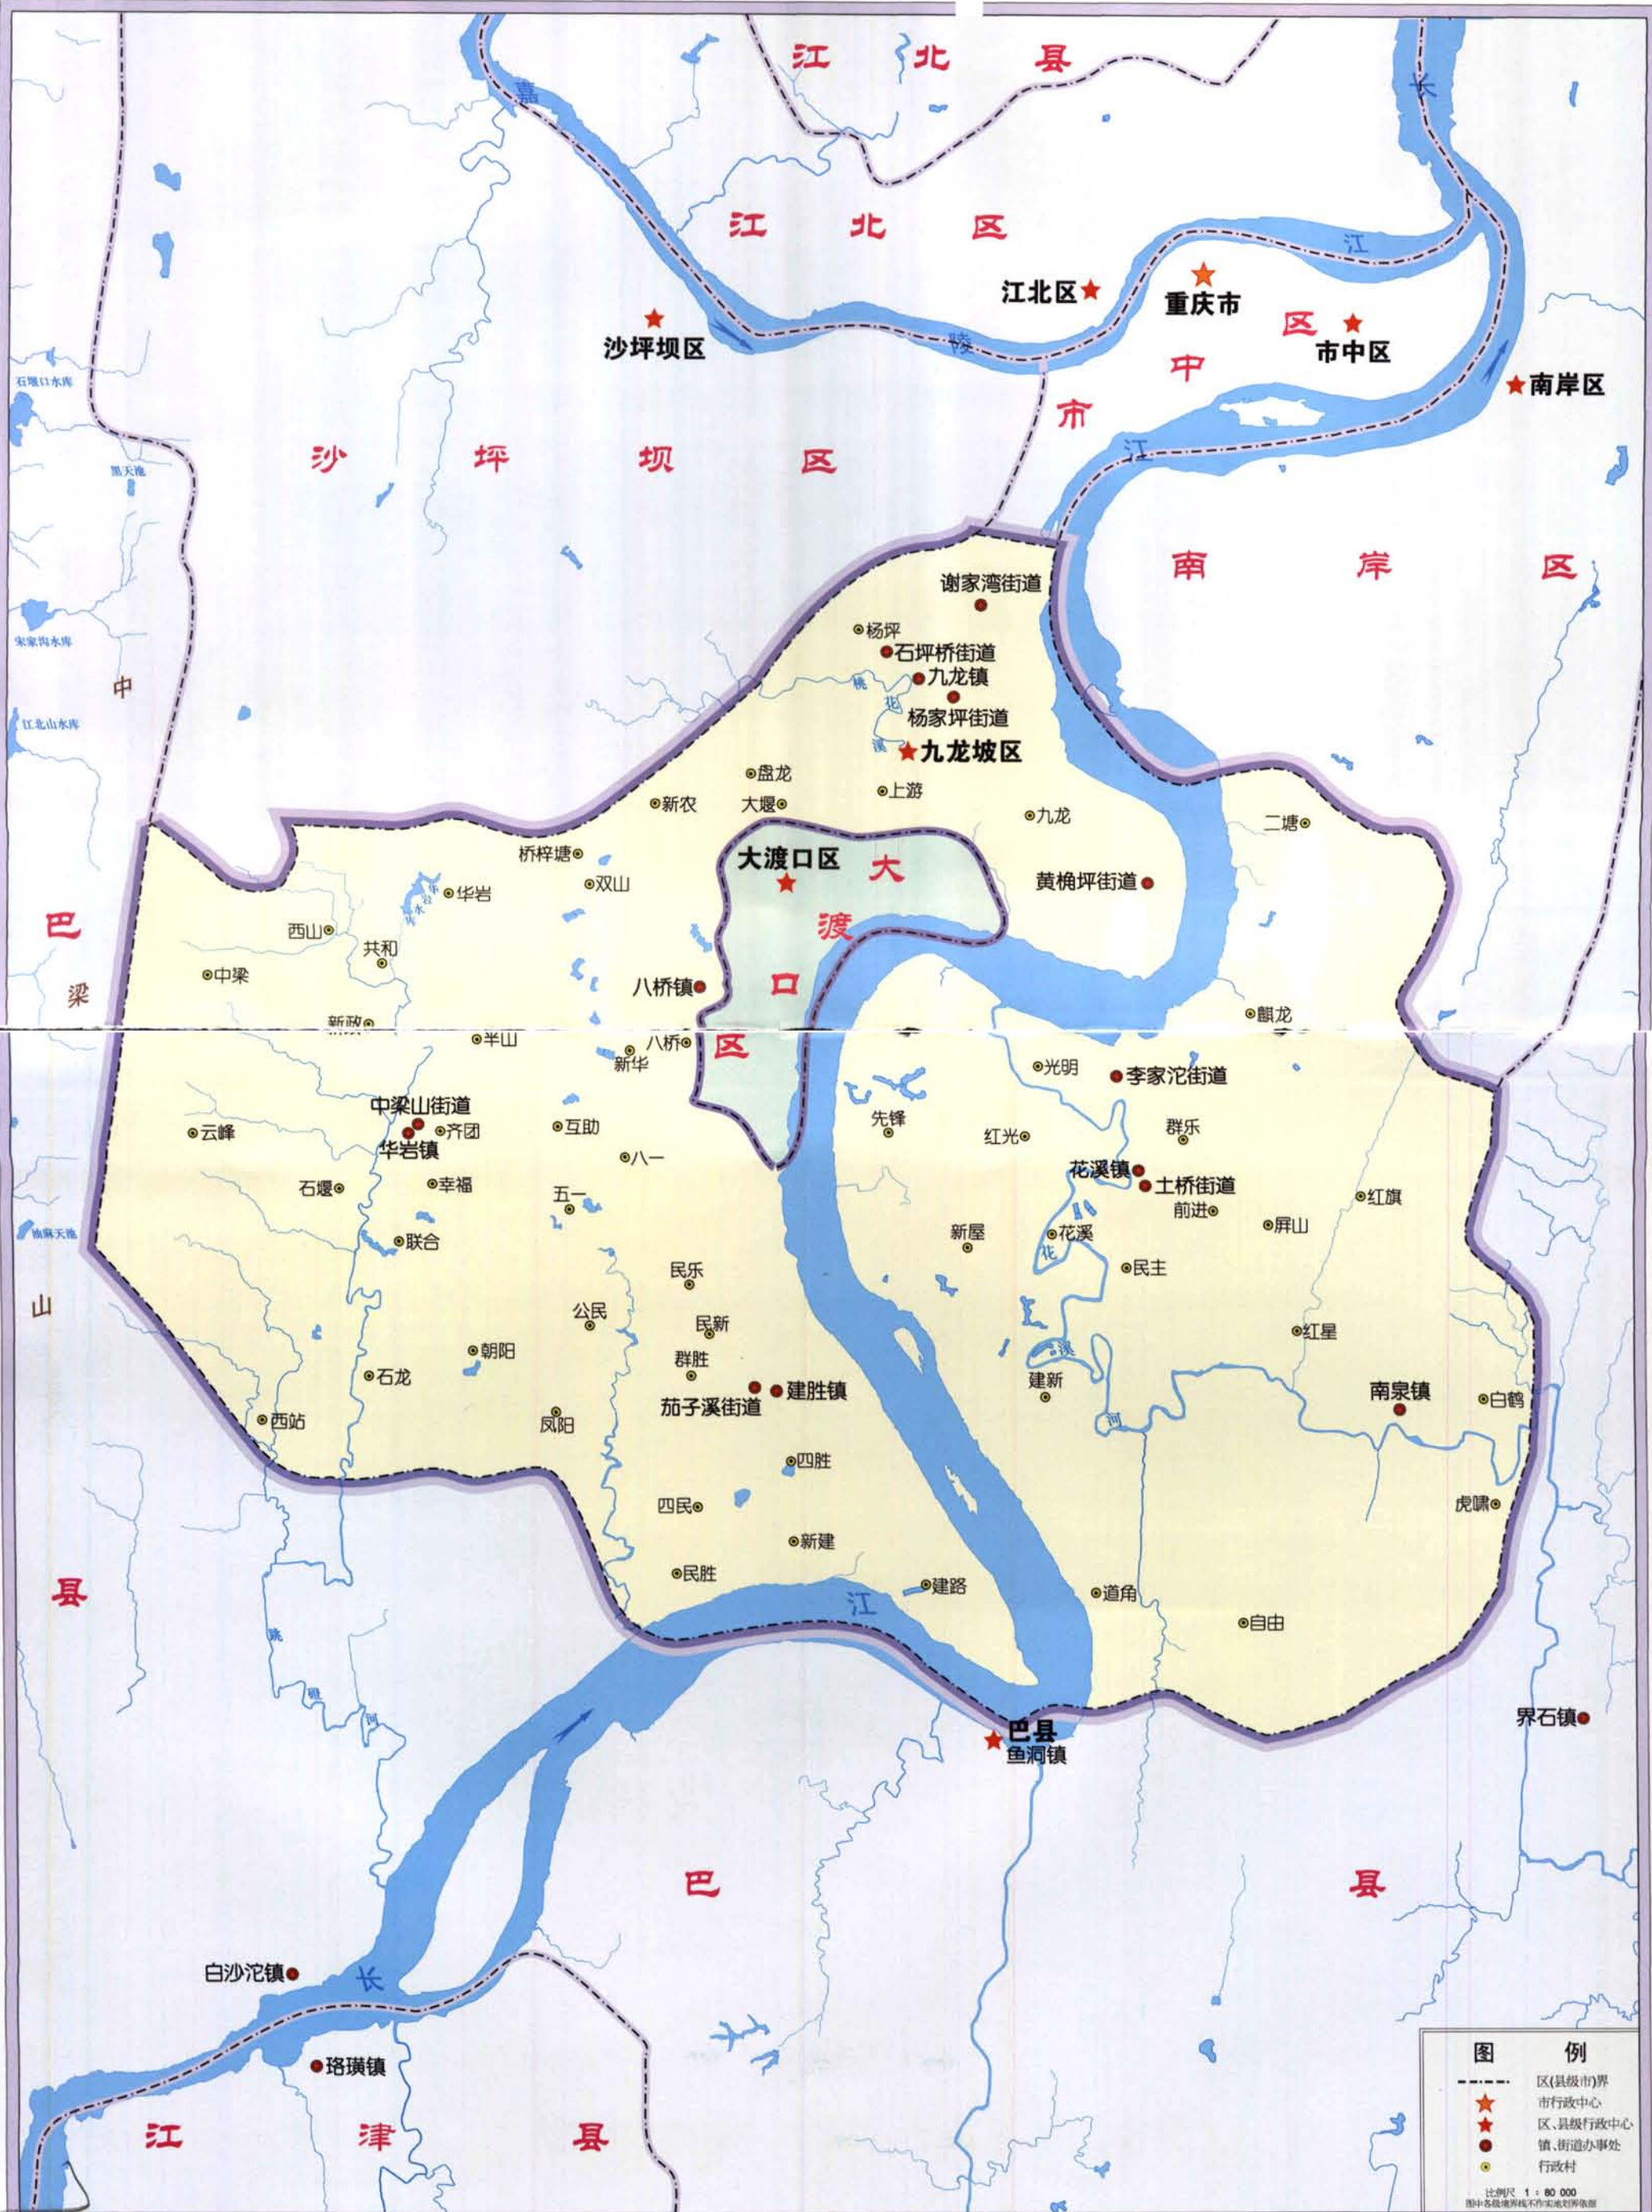

比例尺 1:110 000
图中各级境界线不作实地划界依据

九龙坡区行政区划图

九龙坡区地形地貌图

九龙坡区交通图

图例	
--- 区(县)界	— 内环快速路
--- 镇、街道界	— 主要道路
— 铁路及车站	— 次要道路
— 轻轨	— 水系
— 在建(规划)轻轨	★ 直辖区行政中心
— 高速公路	● 镇、街道办事处
— 规划高速公路	● 园区管委会
— 国道	● 行政村
— 省道	● 社区
— 县道	
— 乡村道	