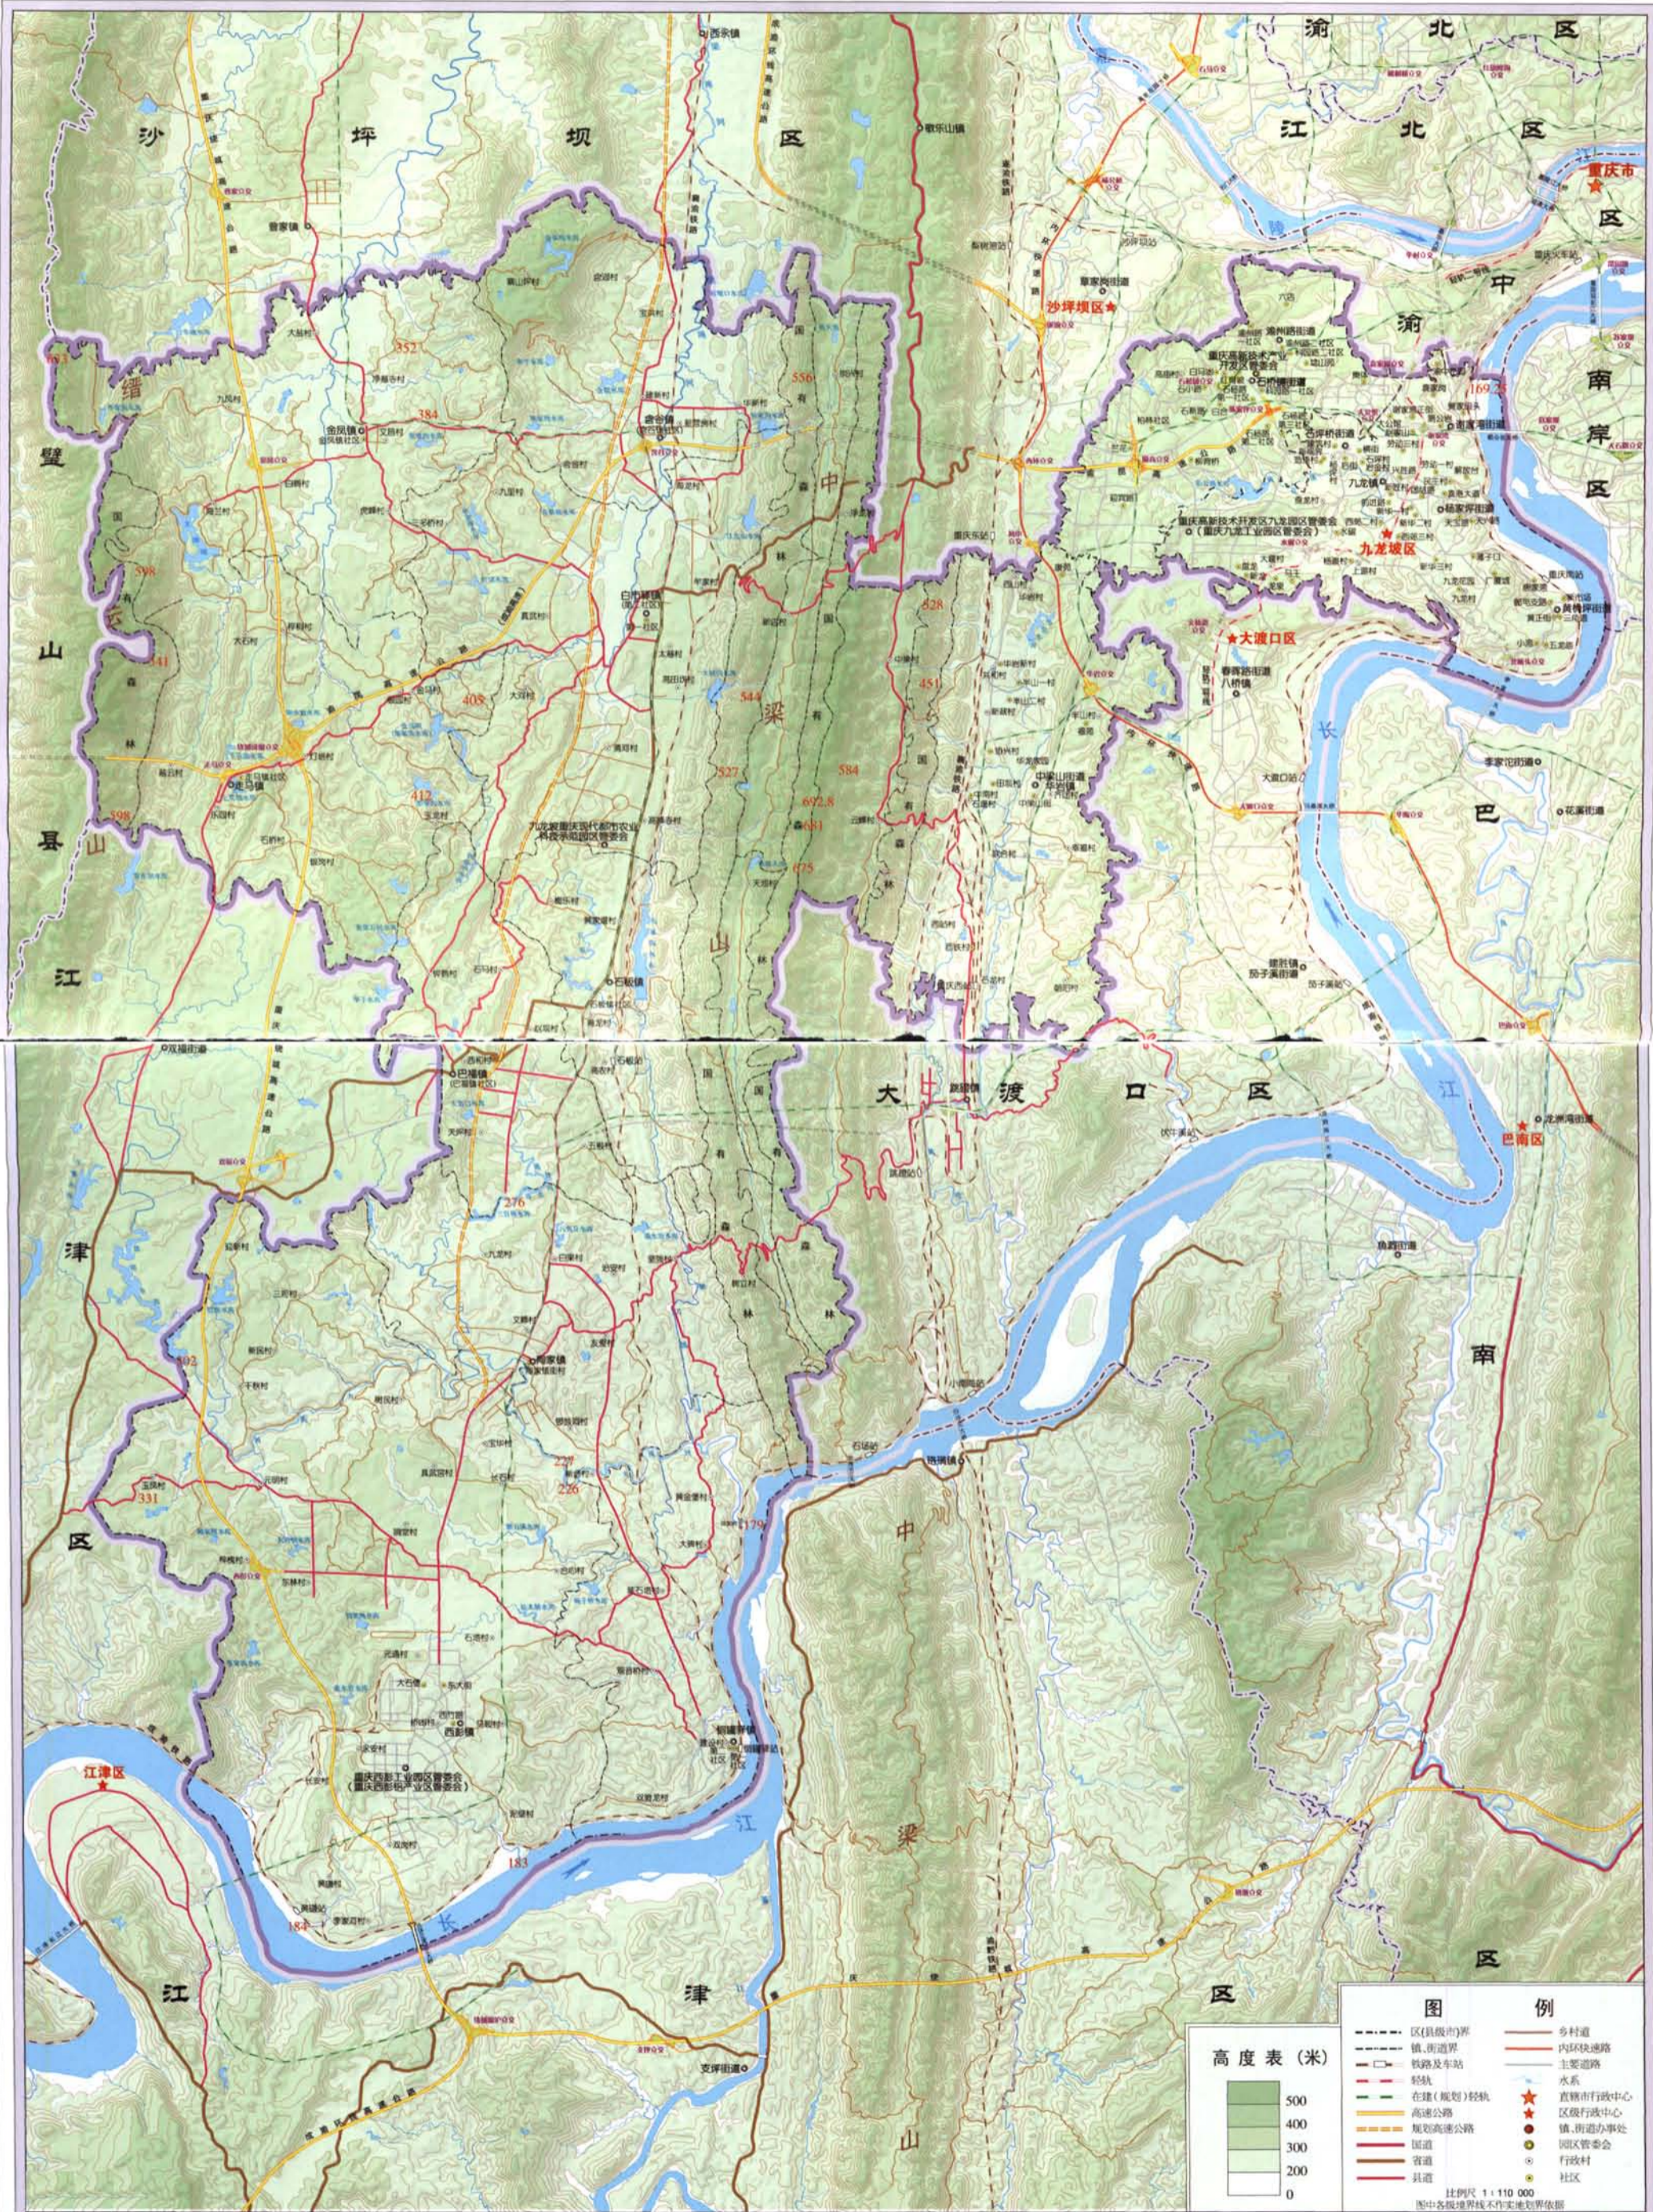

比例尺 1:110 000
图中各级境界线不作实地划界依据

九龙坡区行政区划图

九龙坡区地形地貌图

九龙坡区交通图

图例	
--- 区(县)界	— 内环快速路
--- 镇、街道界	— 主要道路
— 铁路及车站	— 次要道路
— 轻轨	— 水系
— 在建(规划)轻轨	★ 直辖区行政中心
— 高速公路	● 镇、街道办事处
— 规划高速公路	● 园区管委会
— 国道	● 行政村
— 省道	● 社区
— 县道	
— 乡村道	