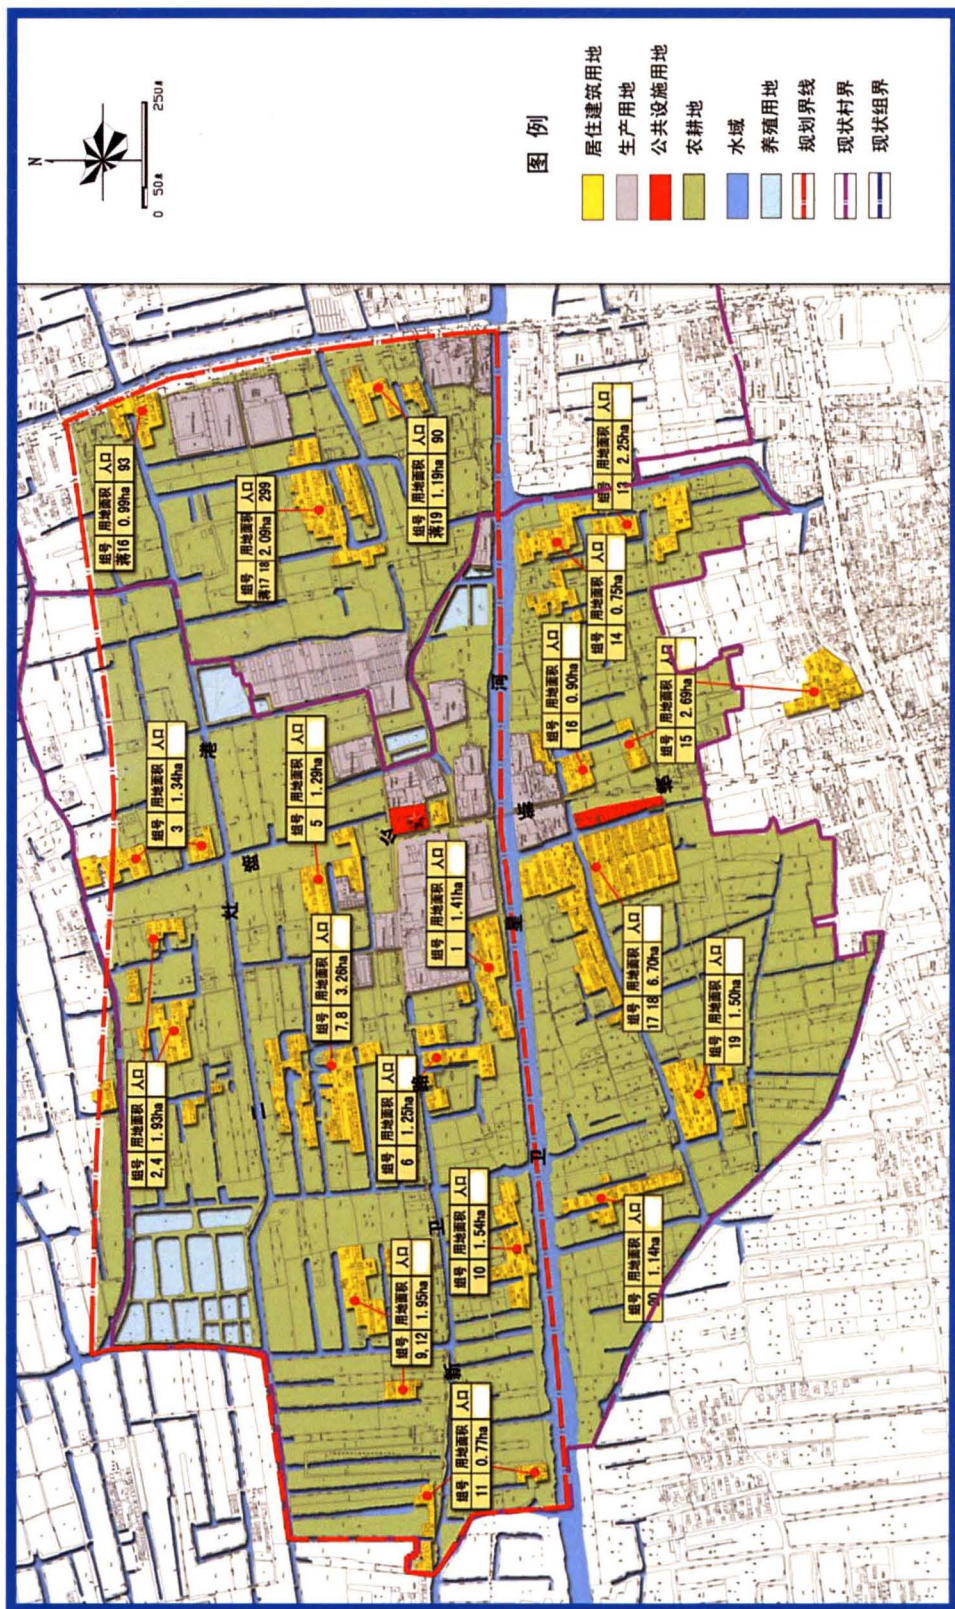

新卫村地理位置图

新卫村地域及各村民小组位置图

新卫村村民委员会办公场所

2017年1月18日，镇党委书记胡秋华（左一）在村领导陪同下，拜望贫困老人

2017年10月13日，镇党委书记胡秋华（左五）同党委其他同志一起调研家门口服务站的情况

2017年10月17日，浦东新区人大常委会副主任庄品华（右）和镇党委书记胡秋华（左）在调研新卫村工作时亲切交谈

2008年5月31日，镇人大主席郭耀明（右）同机关、村干部一起看望二位老队长