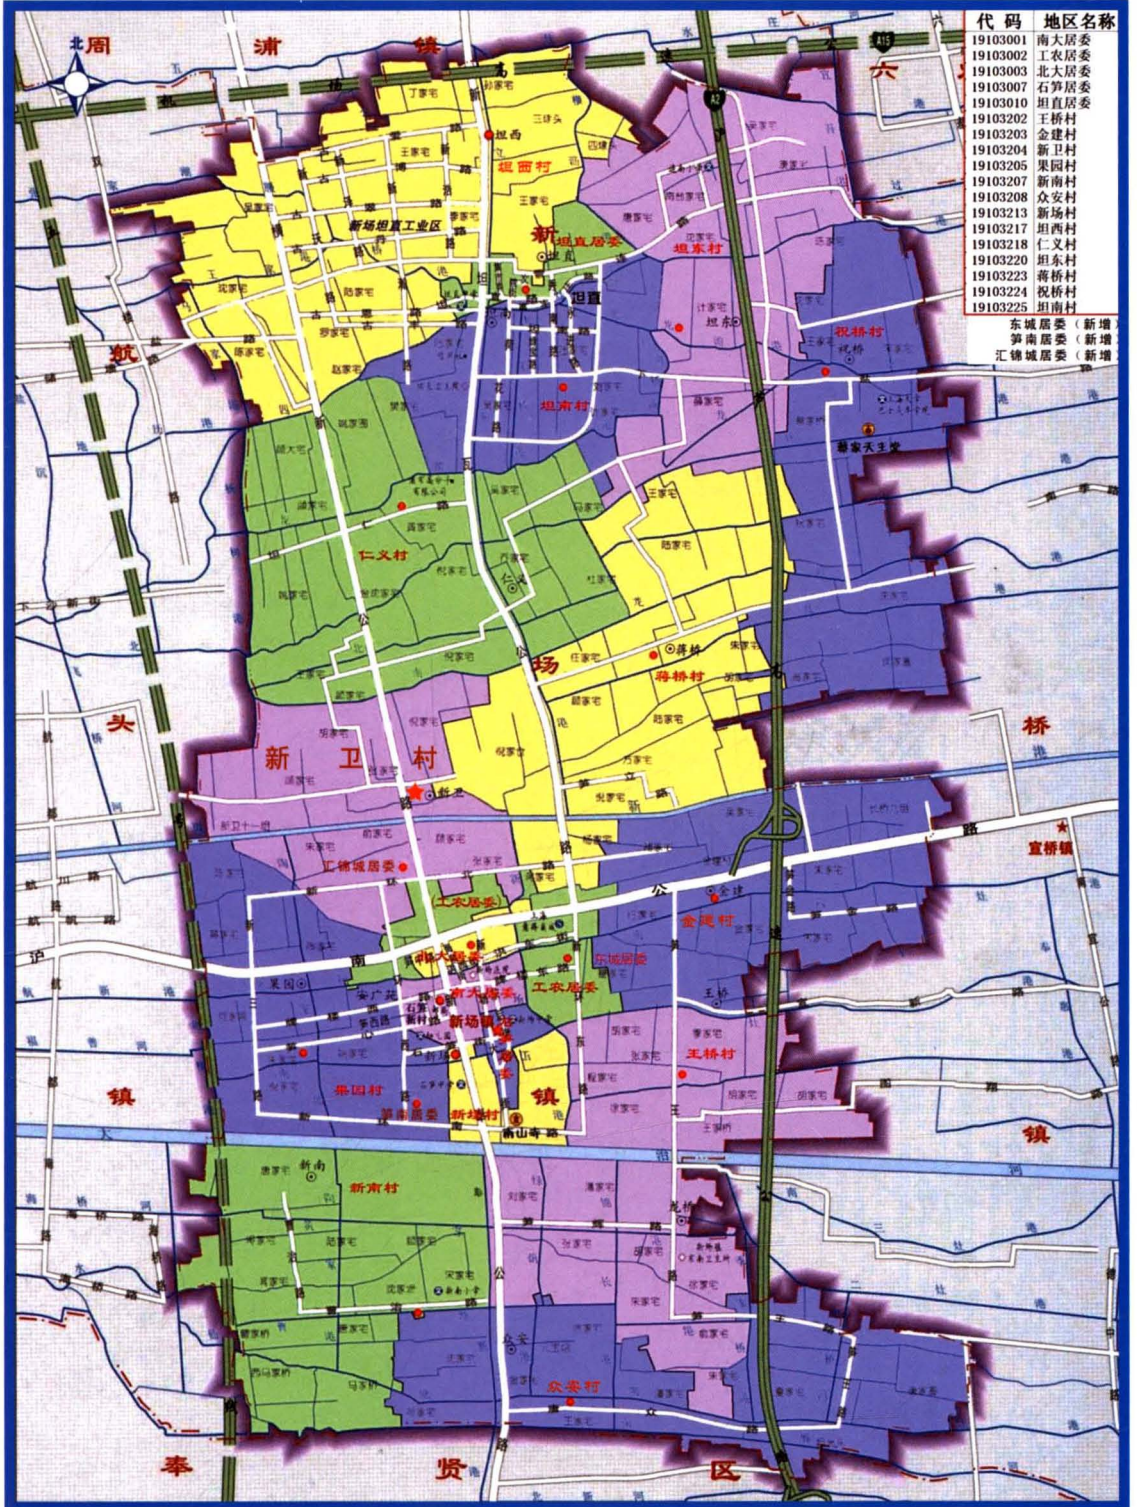

新卫村地理位置图

新卫村地域及各村民小组位置图

新卫村村民委员会办公场所

2017年1月18日，镇党委书记胡秋华（左一）在村领导陪同下，拜望贫困老人

2017年10月13日，镇党委书记胡秋华（左五）同党委其他同志一起调研家门口服务站的情况

2017年10月17日，浦东新区人大常委会副主任庄品华（右）和镇党委书记胡秋华（左）在调研新卫村工作时亲切交谈

2008年5月31日，镇人大主席郭耀明（右）同机关、村干部一起看望二位老队长