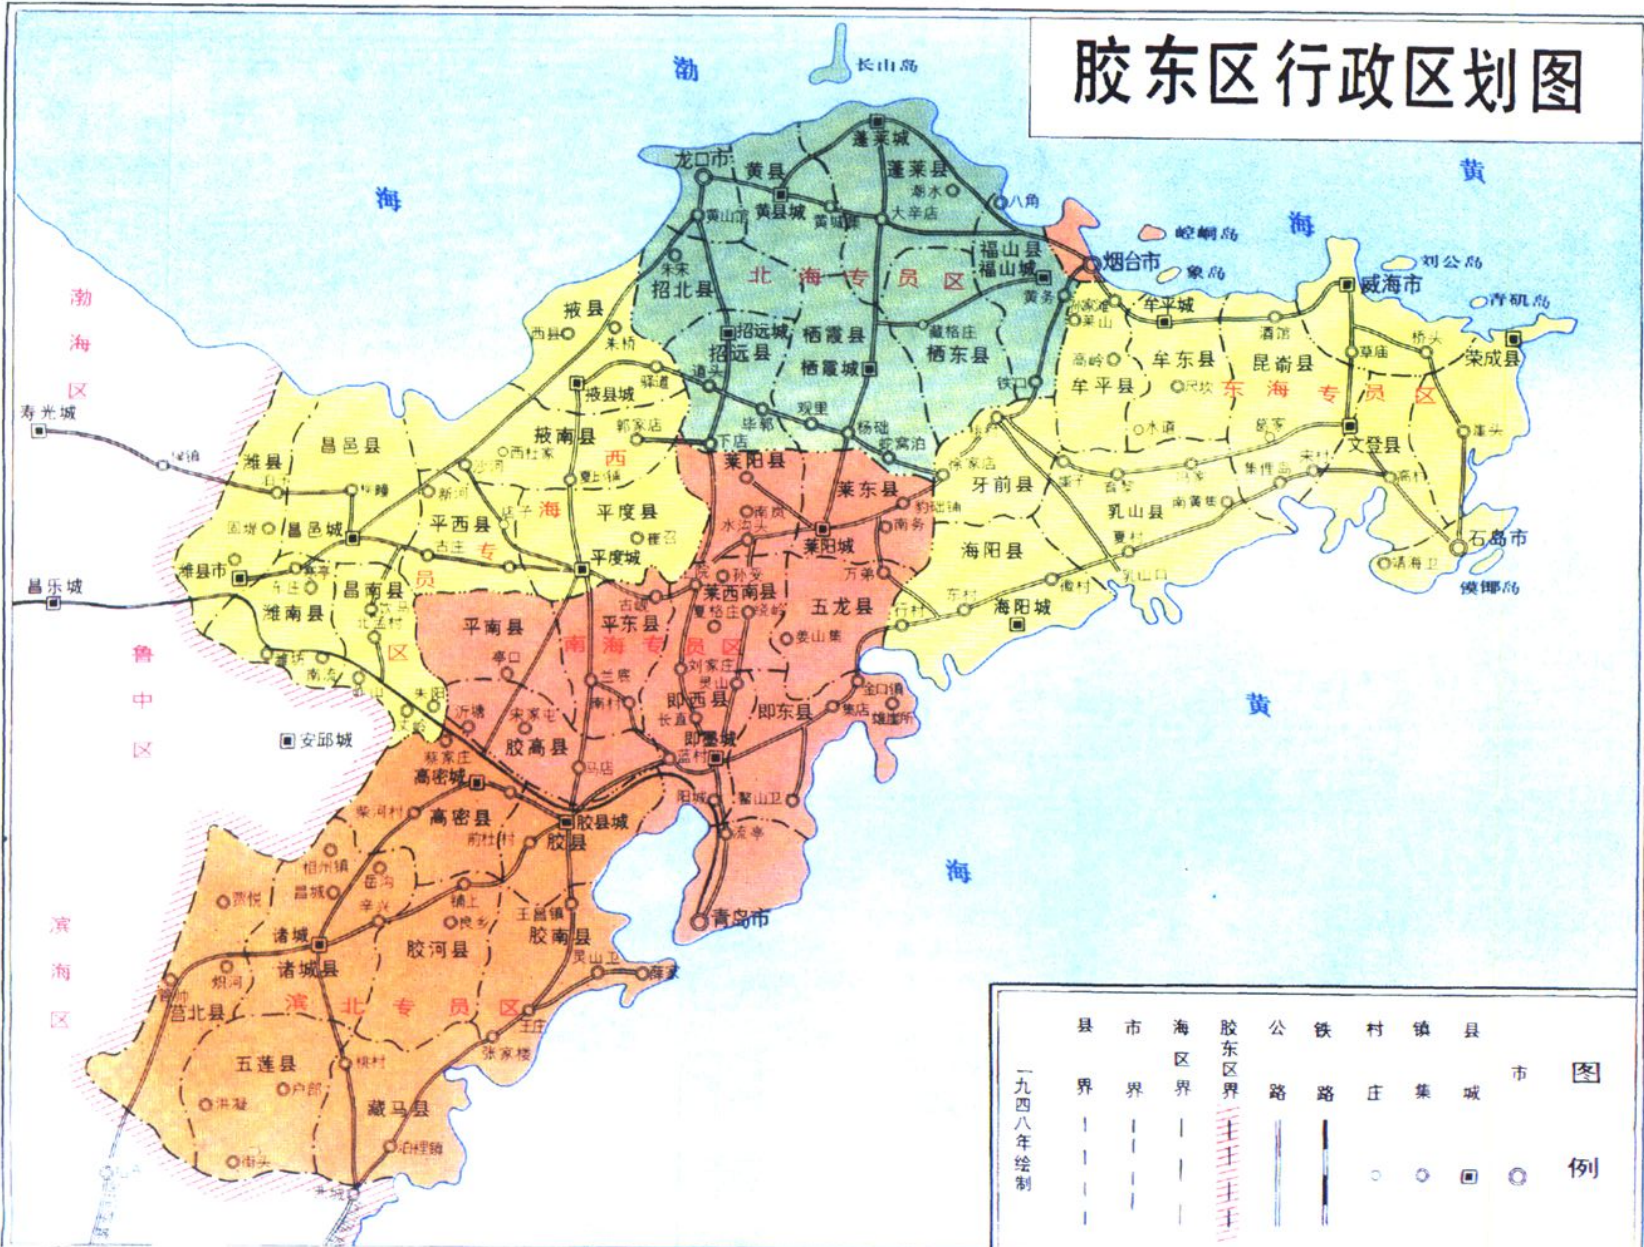

# 胶东区行政区划图

图例

县界	市界	海区界	胶东区界	公路	铁路	村镇	县	市
——	——	——	——	——	——	○	○	□

一九四八年绘制

# 烟台市政区图

长岛县图