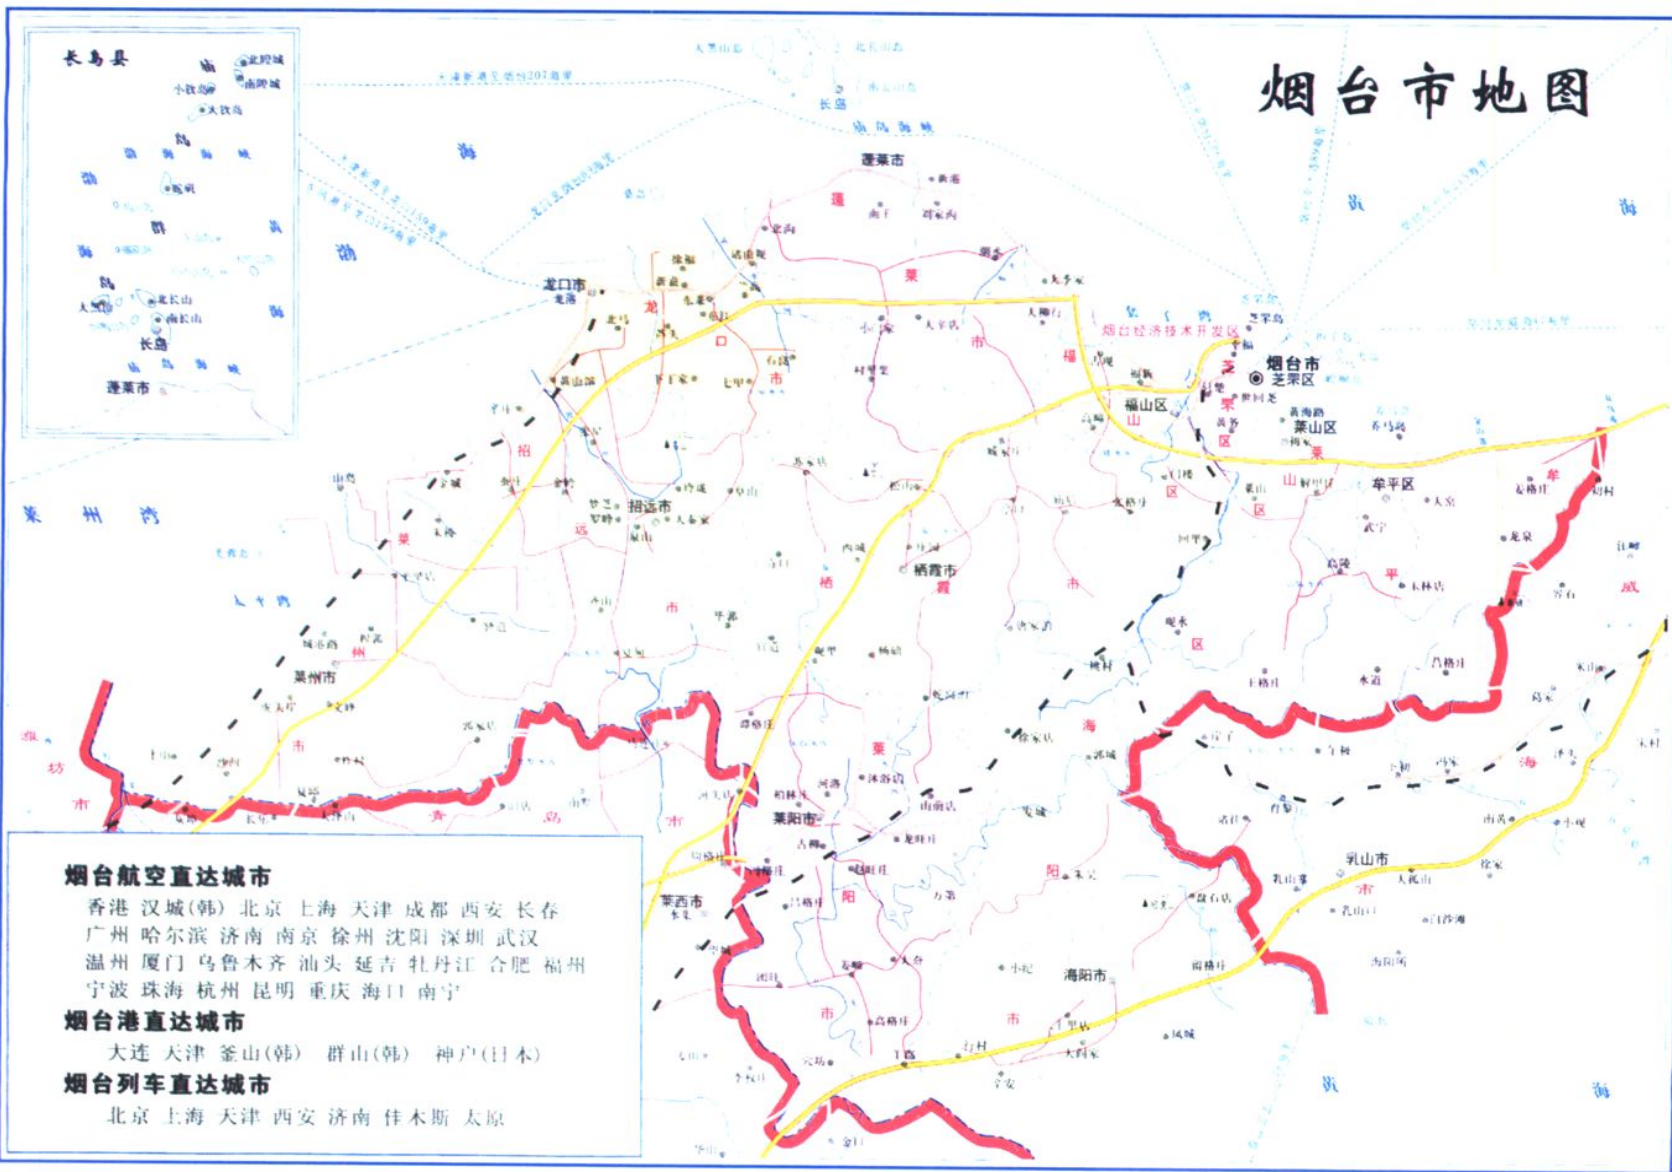

# 胶东区行政区划图

图例

县界	市界	海区界	胶东区界	公路	铁路	村镇	县	市
——	——	——	——	——	——	○	○	□

一九四八年绘制

# 烟台市政区图

长岛县图

## 图例

-  市人民政府地区行署驻地
-  县(市)区人民政府驻地
-  乡、镇驻地
-  地市界
-  铁路及车站
-  公路
-  河流、水库
-  航海线

# 烟台市地图

▲ 烟台地区卫生防疫站办公大楼

▲ 烟台市卫生防疫站办公大楼

▲ 烟台市疾病预防控制中心办公大楼