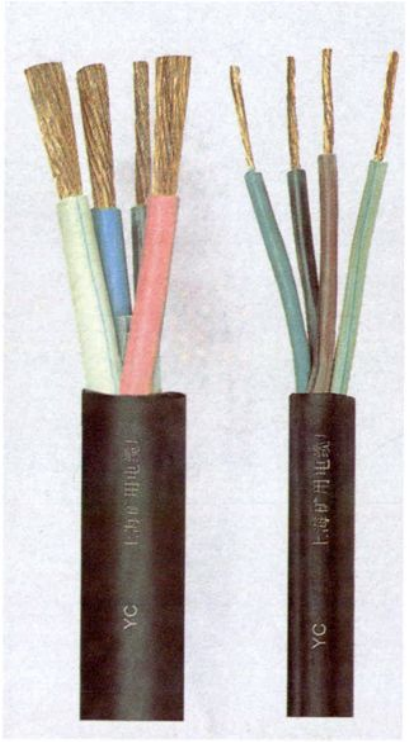

上海矿用电缆厂生产的通用橡套软电缆产品