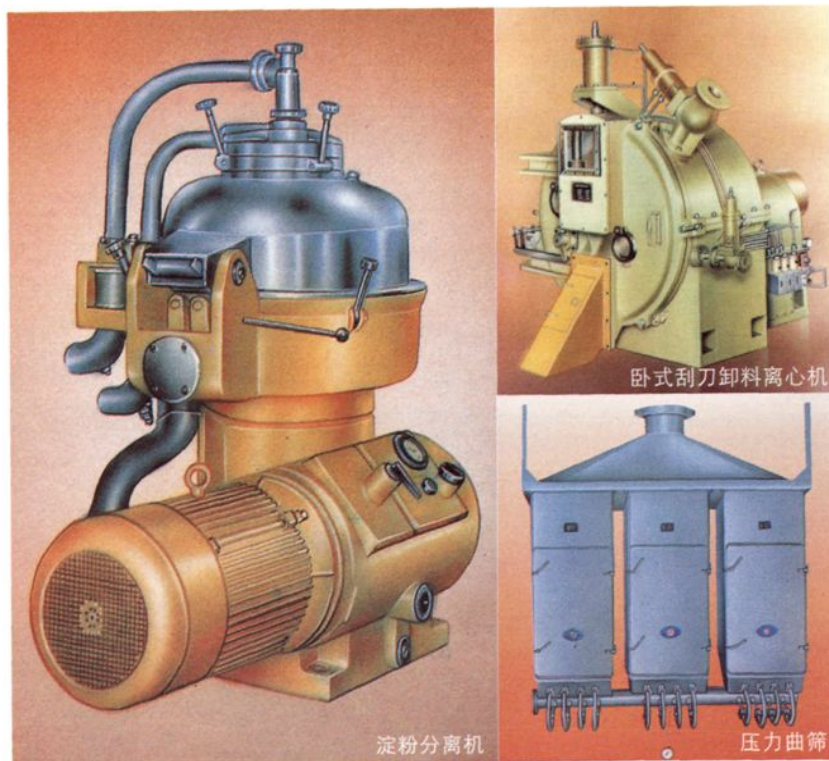

上海葛仕纺织制衣有限公司纺织车间一角

上海南华换热器制造有限公司生产车间一角

2002年6月，上海菲利浦斯建筑设备有限公司开业典礼，剪彩仪式

上海德奎久保田模具有限公司生产的产品

上海金星机械实业有限公司生产的产品

上海南华换热器制造有限公司生产的板式多功能杀菌机

上海矿用电缆厂生产的通用橡套软电缆产品

上海开立空调设备有限公司生产的卧式变风量空调箱PBK系列产品