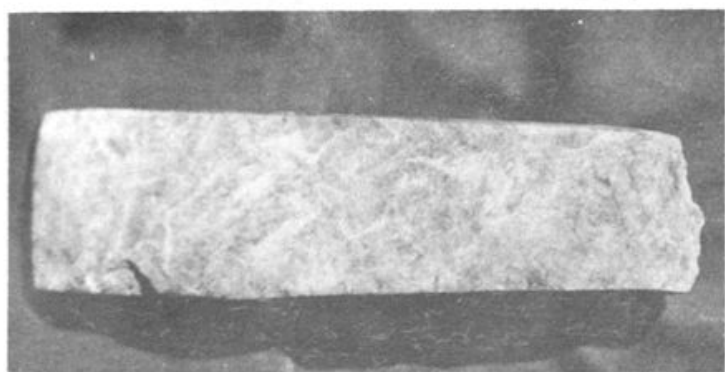

# 错那隆子 加查曲松县文物志

主编 索朗旺堆

编写 霍巍 李永宪 更堆

西藏人民出版社

一九九三年六月

图版一 隆子县夏拉木石棺葬 DXM1 外观(清理前)

图版二 隆子县夏拉木石棺葬出土石器

图版三 隆子县夏拉木石棺  
葬出土陶器