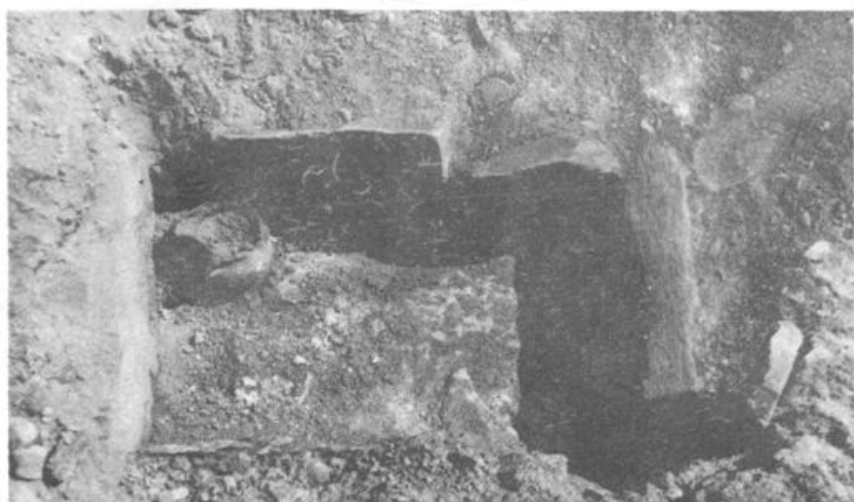

图版六 隆子县吞玛村石棺葬结构