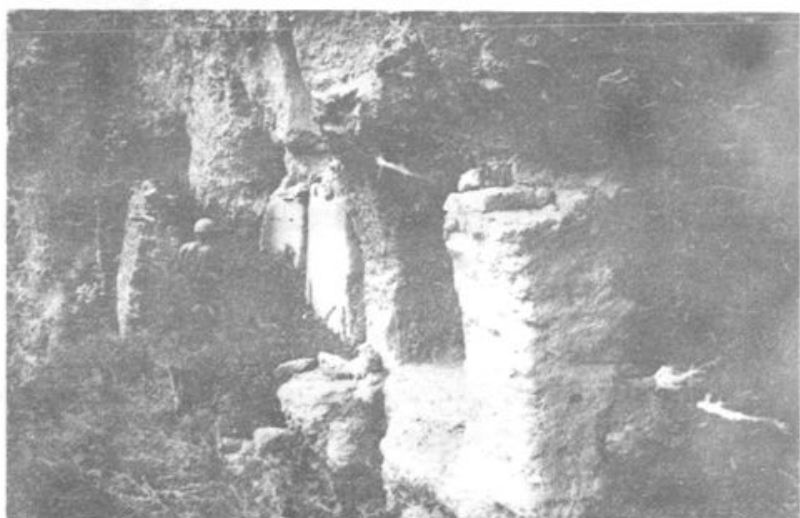

图版三十八 加查县拉日石窟中 LQ4 窟所在的北段窟