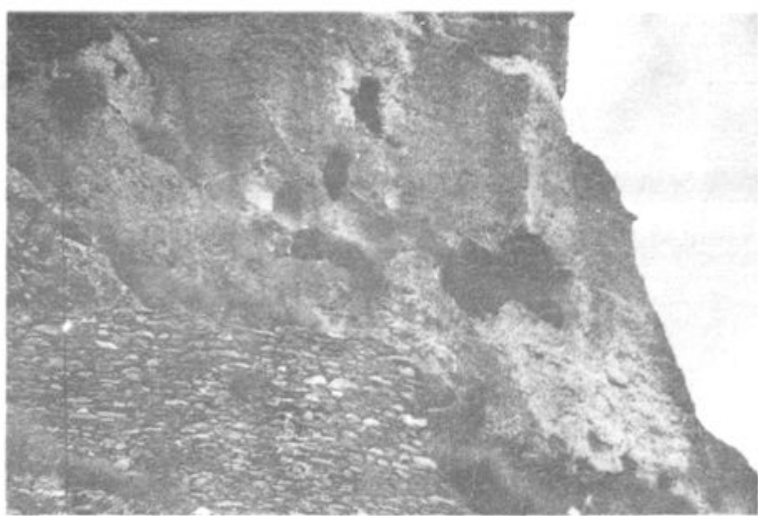

图版三十七 加查县拉日石窟
部分洞窟