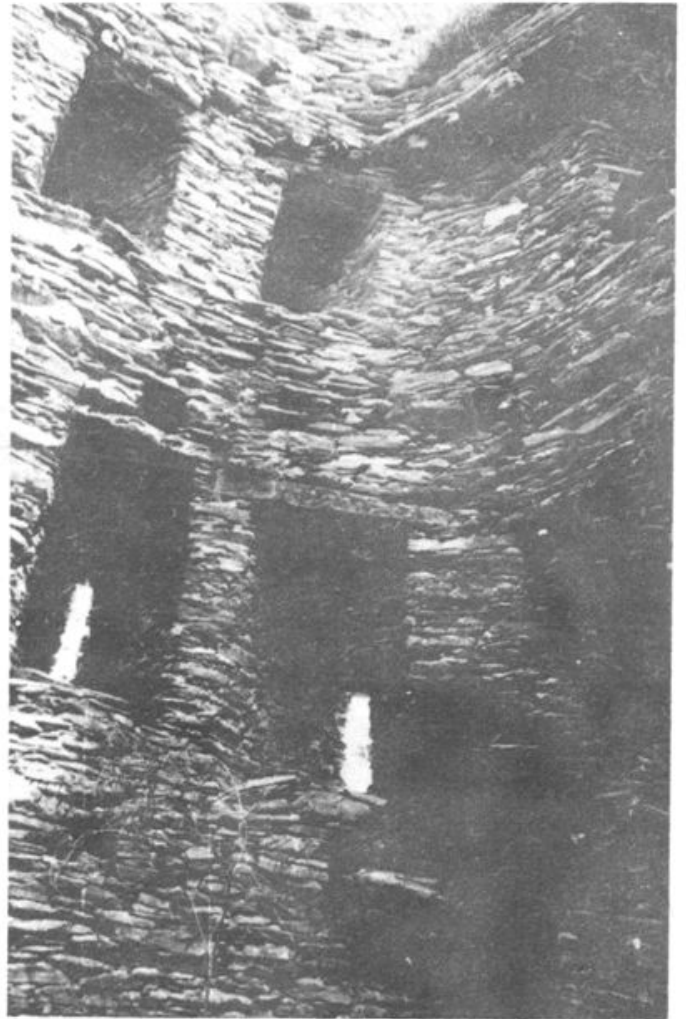

图版三十五  
曲松县洛村  
石窟 AQ1 窟  
北壁泥塑背光

图版三十六  
曲松县洛村  
石窟 B 区局  
部

图版三十七 加查县拉日石窟  
部分洞窟

图版三十八 加查县拉日石窟中 LQ4 窟所在的北段窟

图版三十九 曲松县邛多江碉楼群 3 号碉楼遗址

图版四十. 曲松县邛多江碉楼群  
2号碉楼遗址

图版四十一 加查县诺米村碉楼射孔