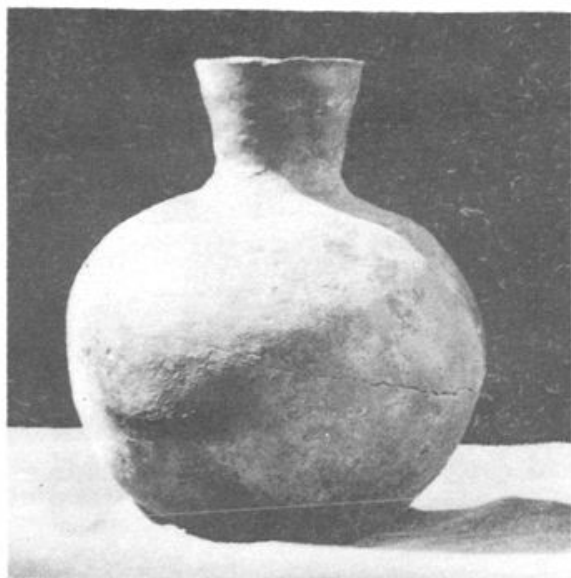

# 错那隆子 加查曲松县文物志

主编 索朗旺堆

编写 霍巍 李永宪 更堆

西藏人民出版社

一九九三年六月

图版一 隆子县夏拉木石棺葬 DXM1 外观(清理前)

图版二 隆子县夏拉木石棺葬出土石器

图版三 隆子县夏拉木石棺  
葬出土陶器