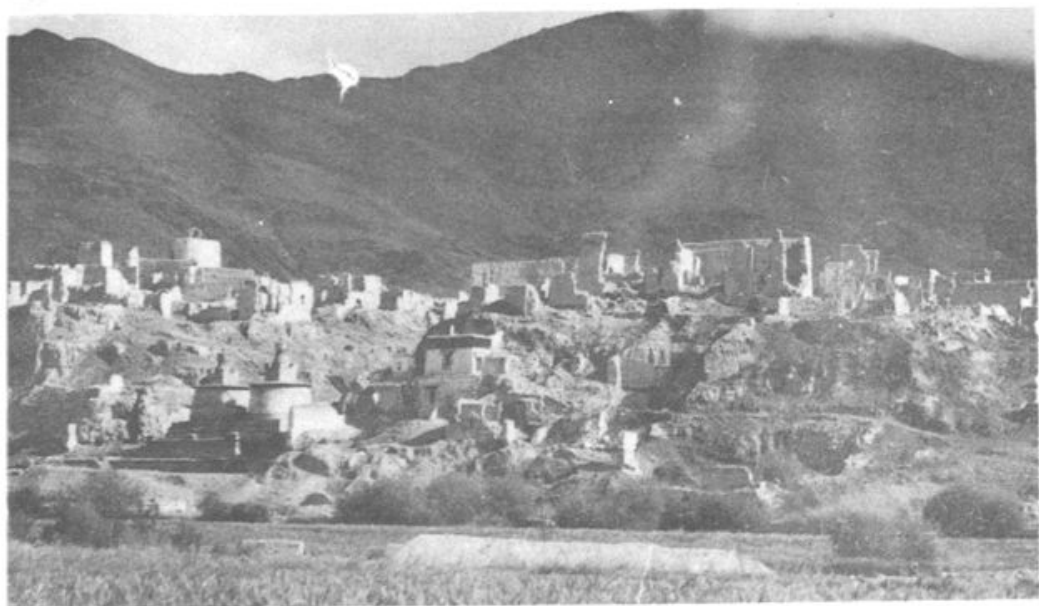

图版十一 加查县西定村古墓群 M2 石砌封土基部

图版十二 加查县邦达村古墓群 M2 封土  
中石砌隔墙

图版十三 加查县邦达村古墓群  
M2 室内东侧壺室

图版十四 曲松县拉加里王府宫殿远眺

图版十五 曲松县拉加里王府宫殿扎西群宗南门

图版十六  
曲松县拉加里王府宫殿  
佛殿泥塑遗迹

图版十七 曲松县拉加里王府  
宫殿新宫充钦内立柱

图版十八 隆子县日当寺环墙西南段