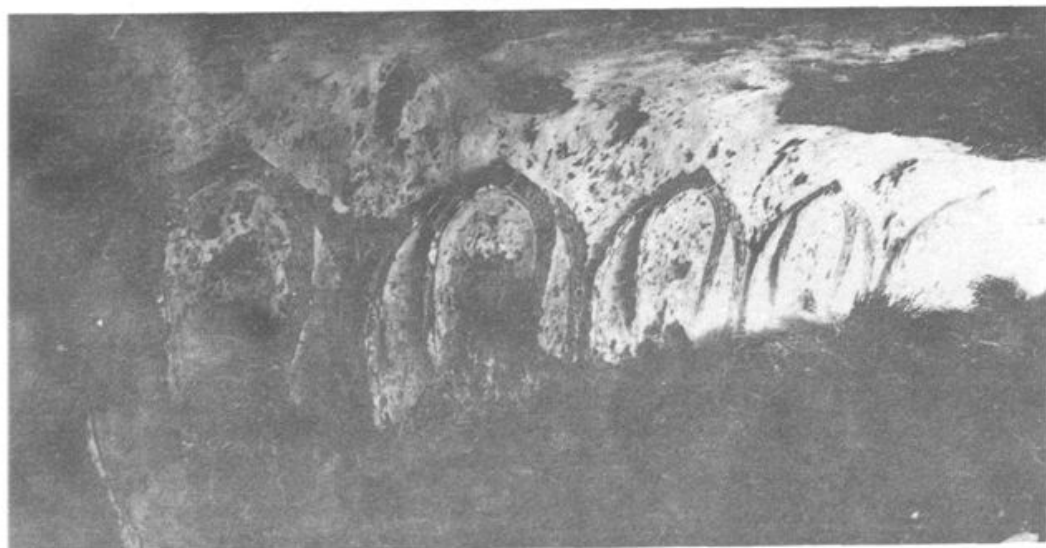

图版二十七 错那县卡达寺西北角  
圆木雕狮

图版二十八 丢热寺大殿檐角斗拱

图版二十九 隆子县三安曲林寺  
寺藏刻像石(玛尼石)

图版三十 曲松县朗真寺寺藏石雕佛像

图版三十一 曲松县朗真寺寺藏文物明宣德年造铜钹

图版三十二 隆子县查乌寺寺藏铜佛像

图版三十三 隆子县几甲帕玛拉康寺藏铜像残件

图版三十四 曲松县  
洛村石窟 AQ1 窟洞  
口