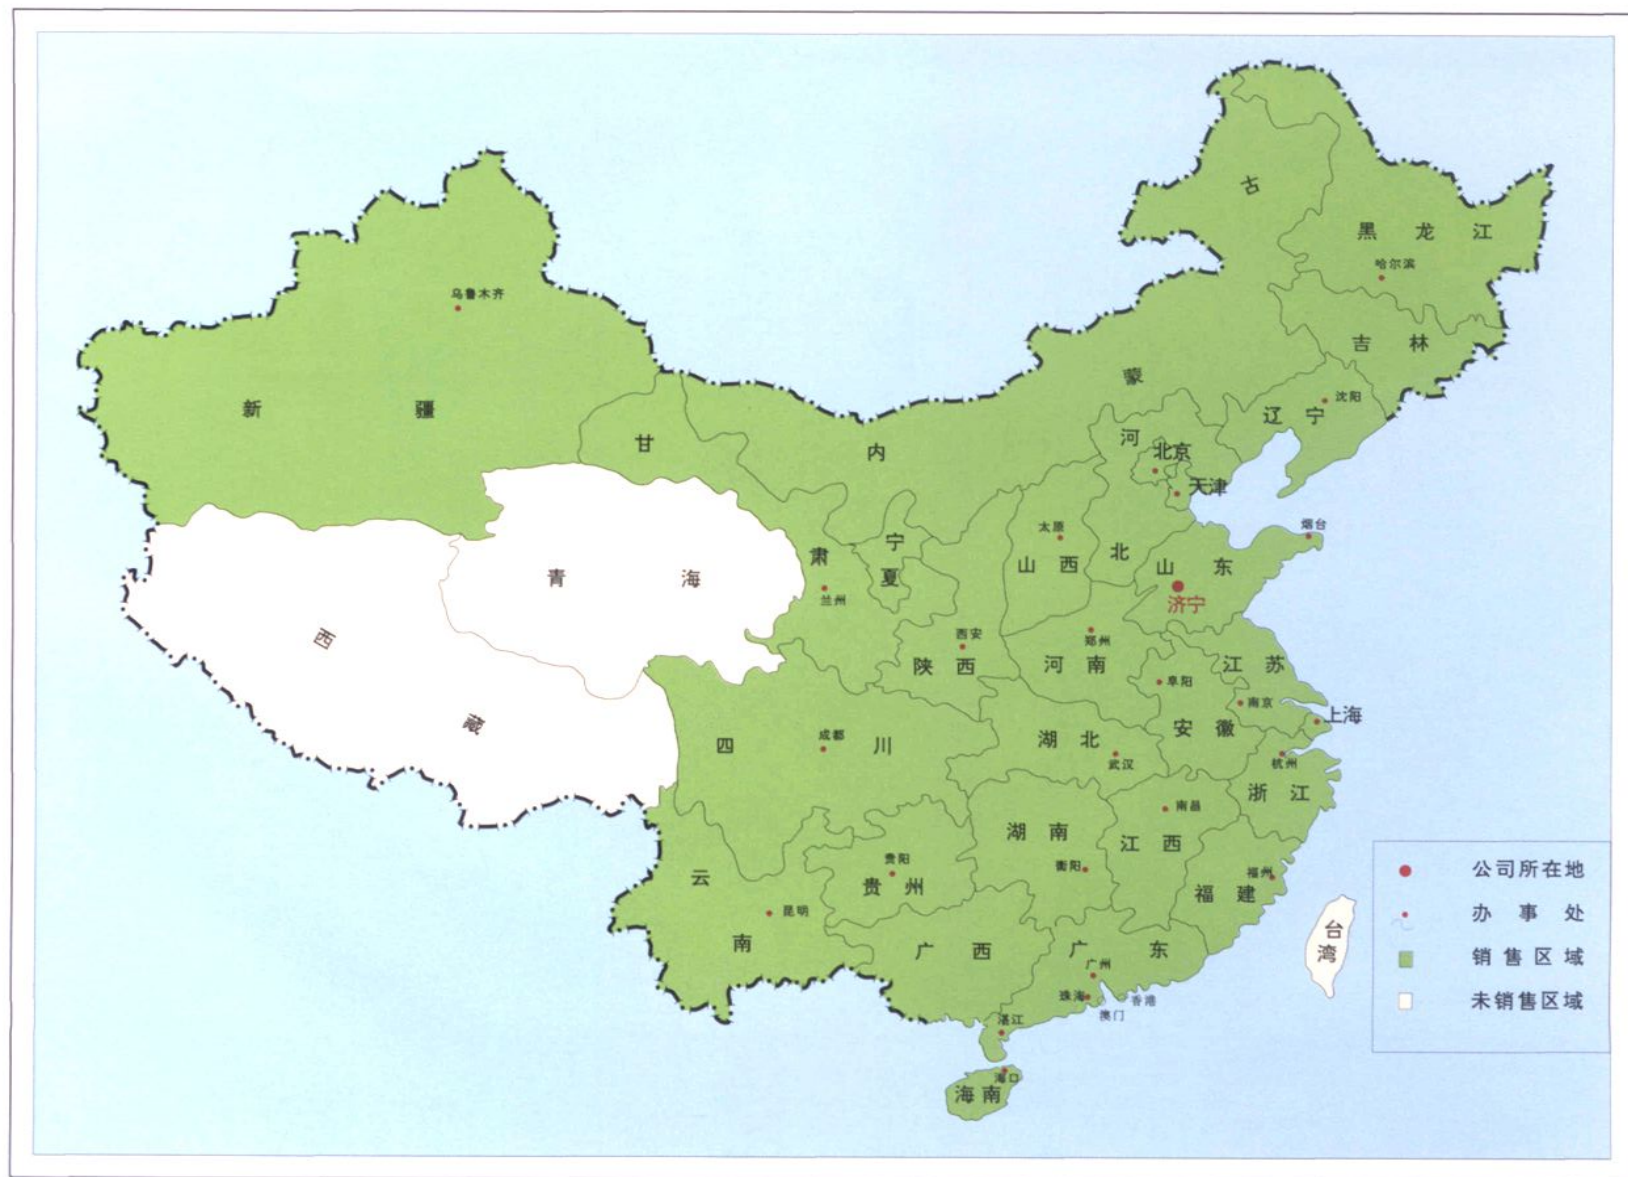

海外市场分布图

1990年10月11日,中共山东省委书记姜春云来厂检查指导工作

1991年2月28日,国务委员、国家科委主任宋健来厂视察

1992年8月,山东省省长赵志浩来厂视察时看望科研人员

1994年5月10日,山东省委副书记、副省长李春亭等领导视察鲁抗建设工地

1993年6月1日，山东省副省长陈建国、国家原材料投资公司总经理
邝业梅参加鲁原开业典礼后视察建设工地

1994年11月22日，国家医药管理局局长郑筱萸视察千吨青霉素建设工地