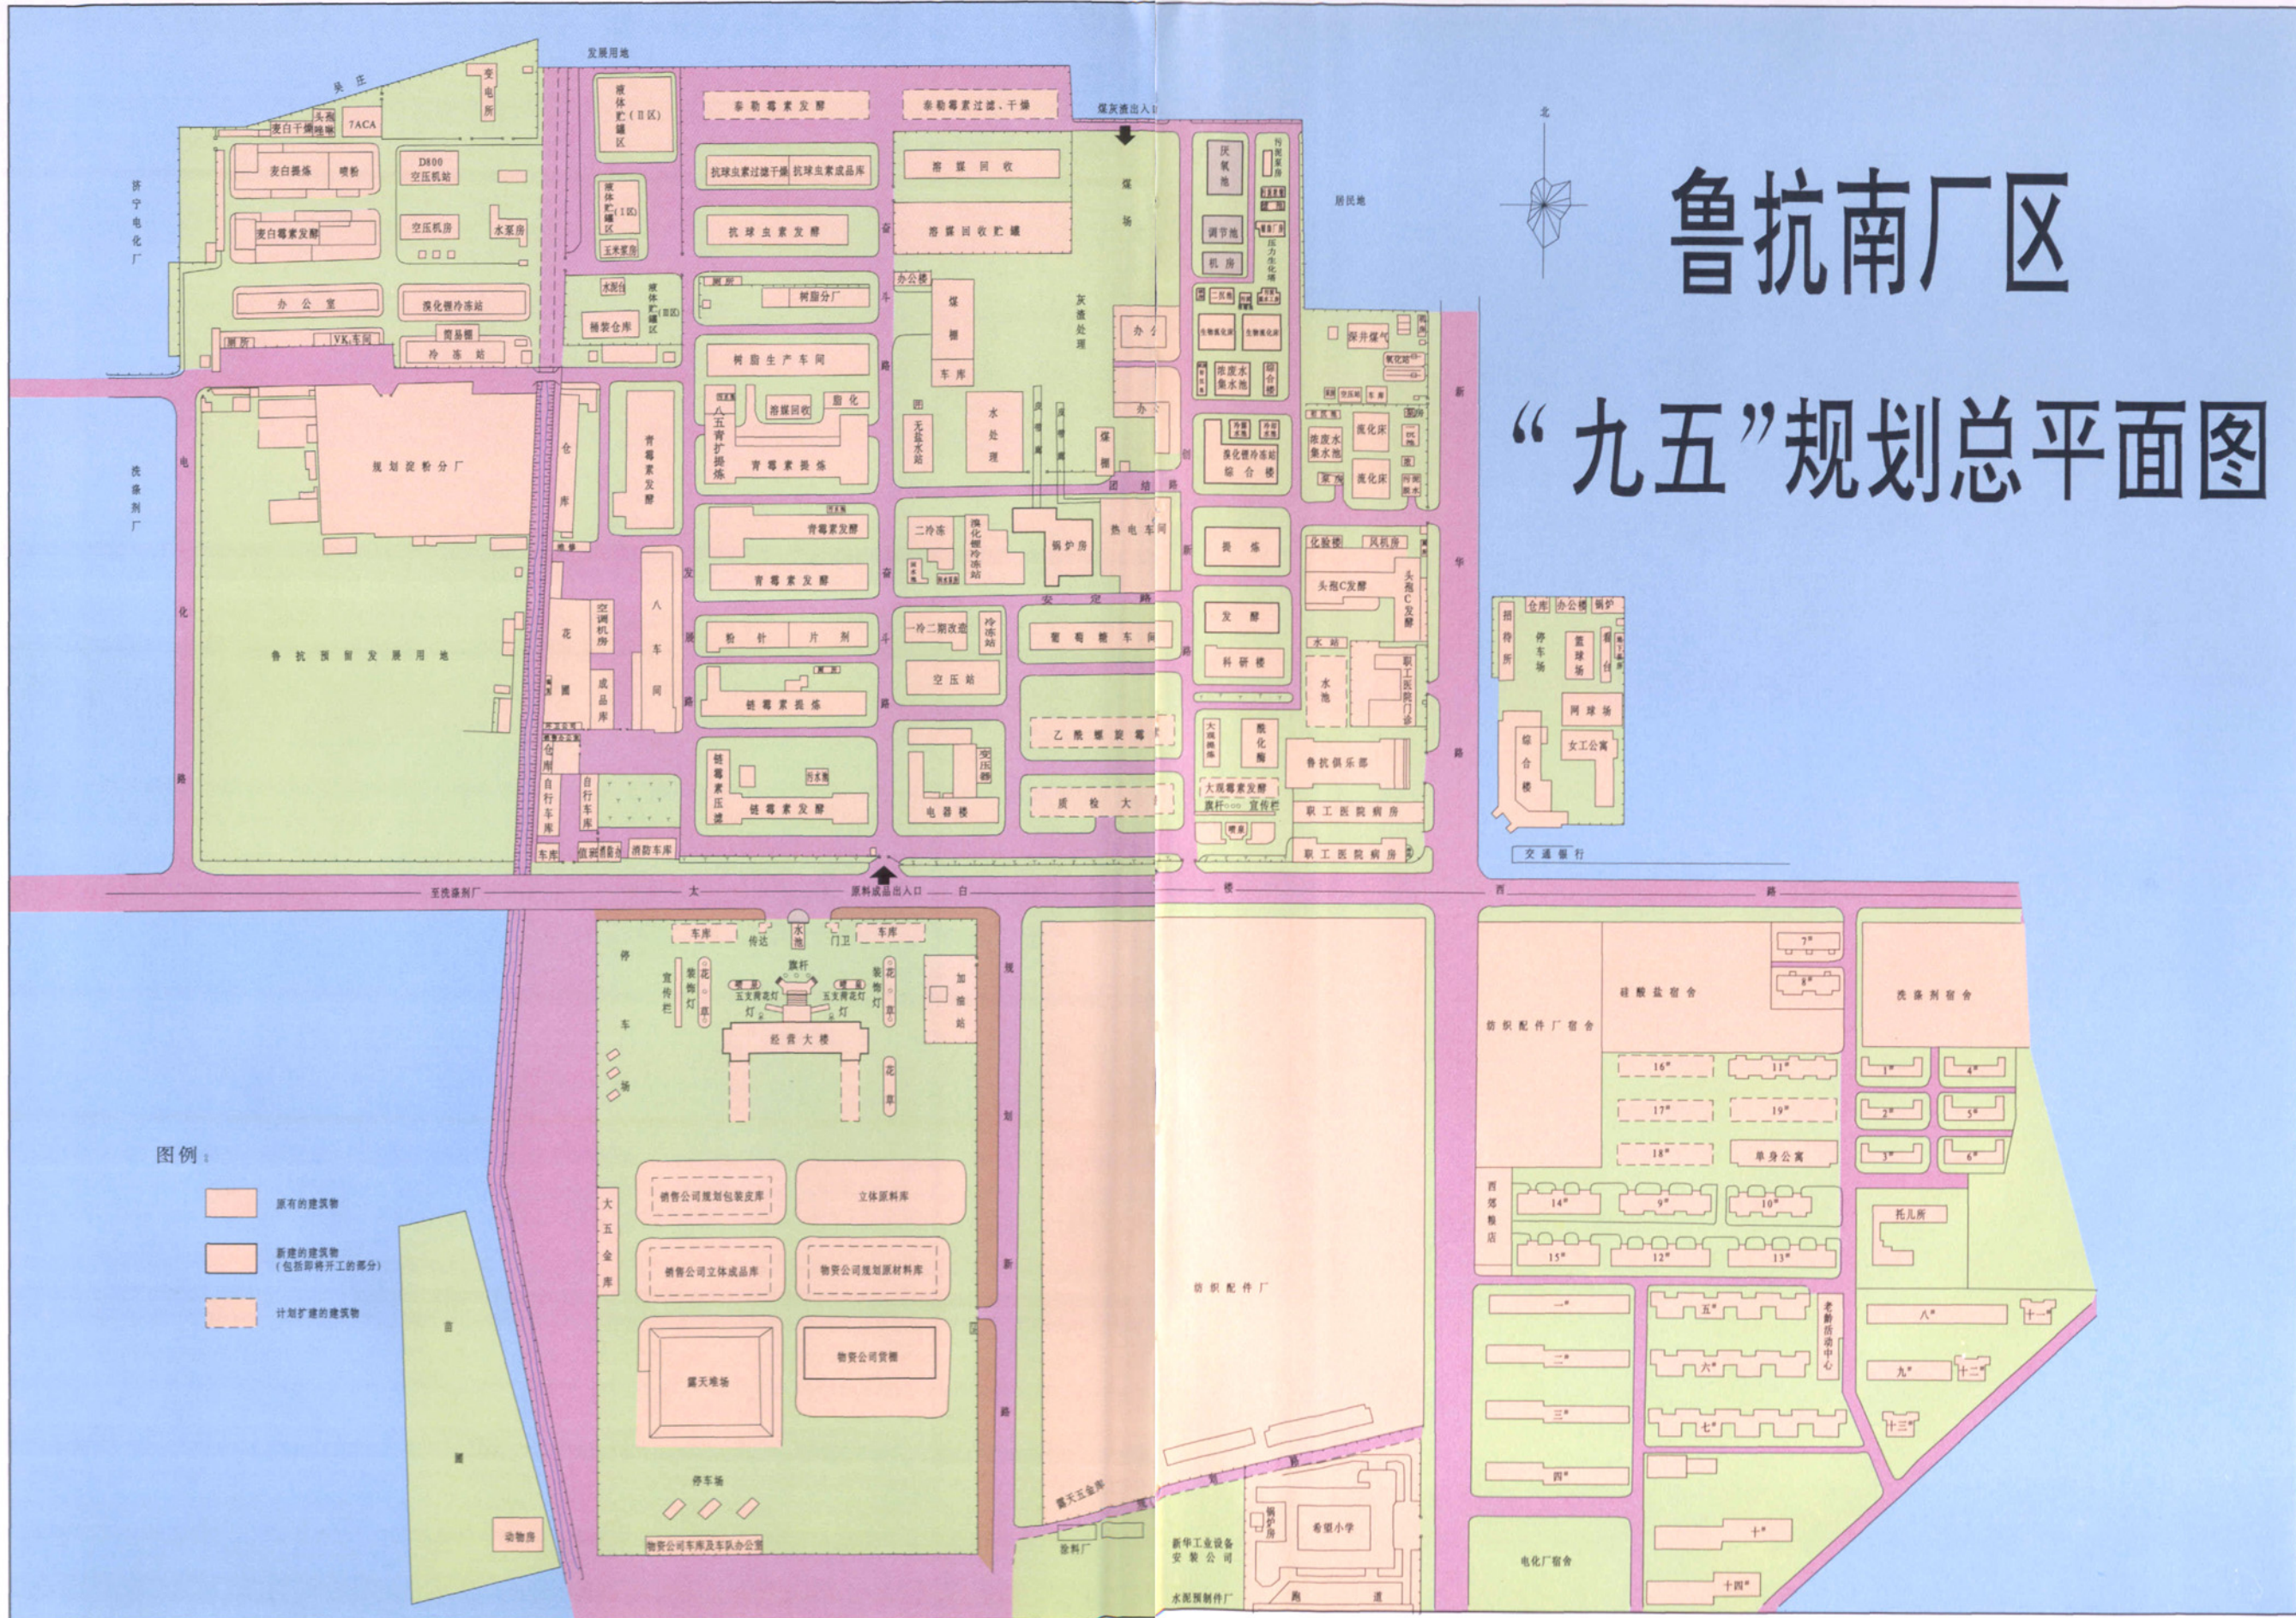

鲁抗南厂区

“九五”规划总平面图