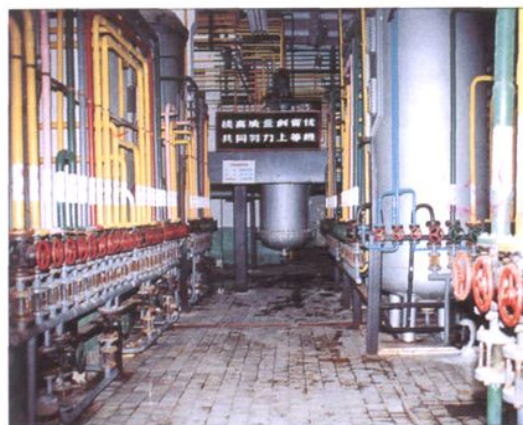

1989年8月,国家医药管理局局长齐谋甲观看青霉素发酵微机自控

1988年9月15日,国家医药管理局副局长金同珍参加全国医药行业企业升级试点会议时来厂检查指导工作

鲁抗医药(集团)股份有限公司
沈 沈 沈

山东鲁抗医药企业集团公司正门

- 1 千吨青霉素项目选点调研组的专家正在考察水资源
- 2 1995年12月28日, 国家重点项目千吨青霉素工程在北区奠基
- 3 建设中的鲁原公司

- 1
- 2
- 3

4 具有国际水平的青霉素粉针剂
生产线

5 青霉素结晶岗位

6 九车间青霉素扩产改造现场

7 二车间管道纵横整齐壮观的链
霉素提炼岗位

8 二车间链霉素提炼岗位高压反
渗透浓缩装置

- | | |
|---|---|
| 4 | |
| 5 | 7 |
| 6 | 8 |