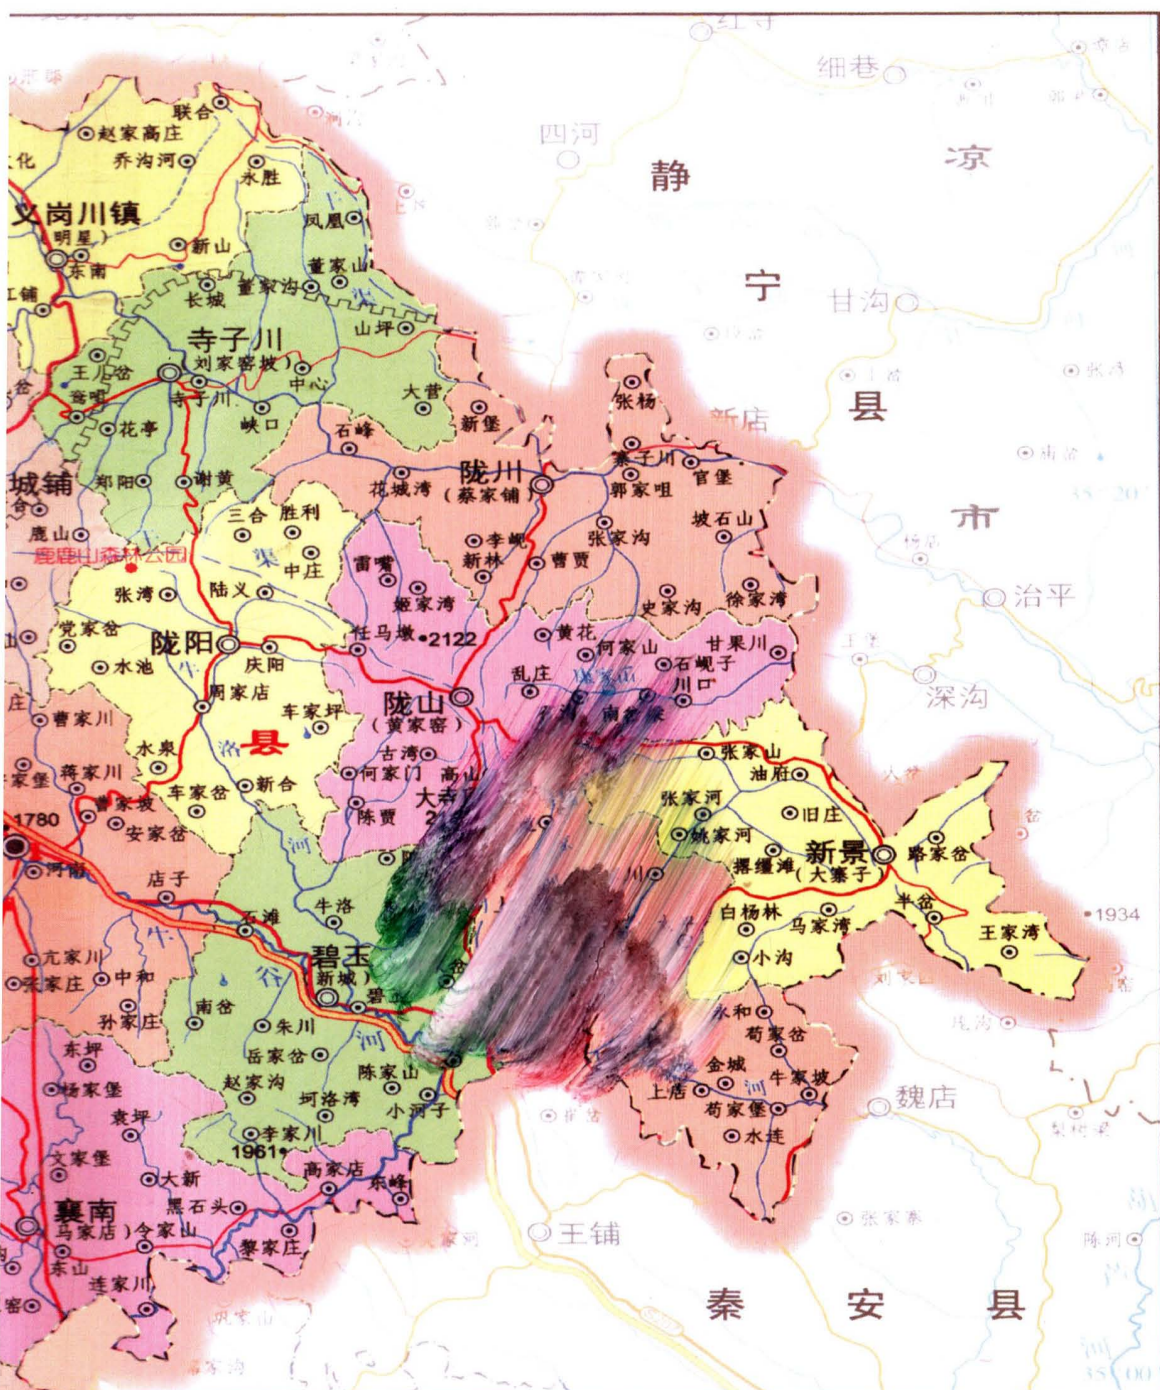

图 例

- |            |          |          |               |
|------------|----------|----------|---------------|
| ● 县、镇级行政中心 | —— 国道及编号 | —— 河流    | ▲ 1762 年时治所遗址 |
| ○ 乡、村级行政中心 | —— 省道及编号 | —— 水库    | —— 战国·秦长城遗址   |
| ○ 村委会      | —— 县乡道路  | —— 森林    | I 长征诗碑        |
| --- 县、镇界   | —— 乡级公路  | —— 森林、林地 | ■ 红军长征晚会纪念碑   |
| —— 乡、镇界    | —— 村路    | —— 森林、林地 | ● 镇级会议会址      |