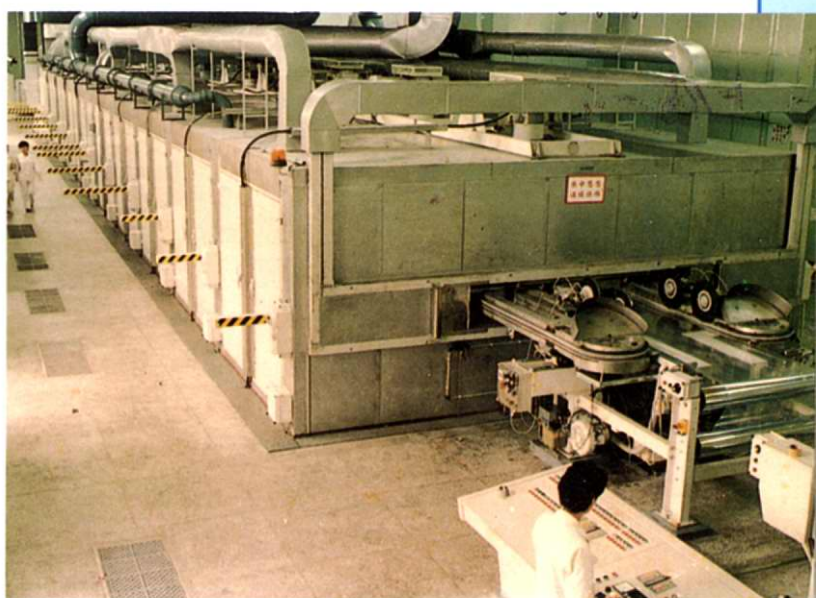

1990年上海氯碱总厂
建成投产

上海天原化工厂

上海吴泾化工总厂

上海吴泾化工总厂控制室

上海焦化总厂焦炉

上海焦化总厂夜景

上海溶剂厂万吨级深水码头

上海青浦化工厂外景