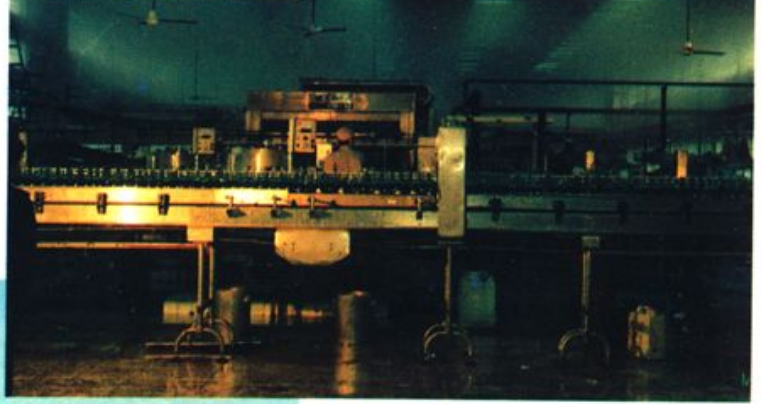

## 桂林漓泉股份有限公司全貌

原广西壮族自治区副主席、桂林市市长郑义同志、桂林市副市长陈贤同志在桂林啤酒厂筹备处主任孔繁健同志陪同下视察啤酒厂建设工地。

桂林啤酒厂筹备时期建筑工地一角

桂林漓泉股份有限公司创立大会时情景

日本麒麟啤酒株式會社代表團訪問公司

酿造车间糖化设备之一

灌装车间生产情况一角

酿造车间发酵罐群