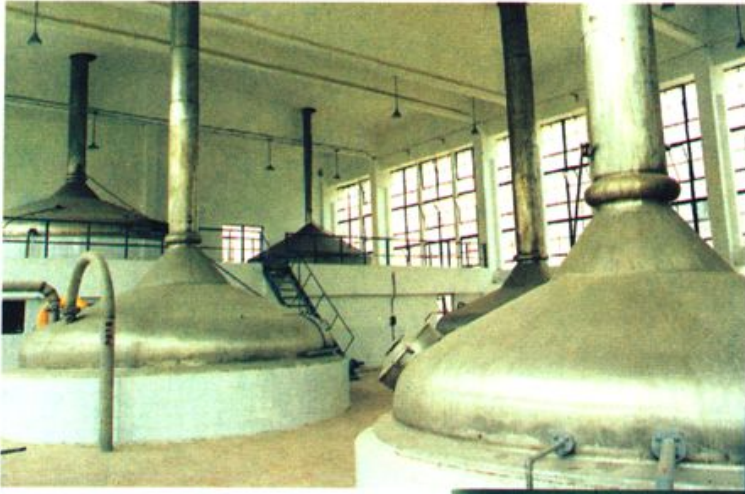

## 桂林漓泉股份有限公司全貌

原广西壮族自治区副主席、桂林市市长郑义同志、桂林市副市长陈贤同志在桂林啤酒厂筹备处主任孔繁健同志陪同下视察啤酒厂建设工地。

桂林啤酒厂筹备时期建筑工地一角

桂林漓泉股份有限公司创立大会时情景

日本麒麟啤酒株式會社代表團訪問公司

酿造车间糖化设备之一

灌装车间生产情况一角

酿造车间发酵罐群

灌装车间灌酒机正在灌制瓶装漓泉啤酒

市委书记洪普洲(左二)到公司视察

桂林市人民政府蔡永伦代市长、市经贸委吴足珍副主任视察公司时合影

漓泉啤酒销售时热闹情景

德国好顺啤酒酿造股份公司总裁柯尔先生和桂林漓泉股份有限公司  
董事长兼总经理孔繁健先生在漓泉公司为好顺啤酒入市销售庆典会剪彩

公司工会组织员工开展文体活动拔河比赛时场景

公司工会组织员工开展文体活动抬啤酒箱接力赛跑时场景

liQuan