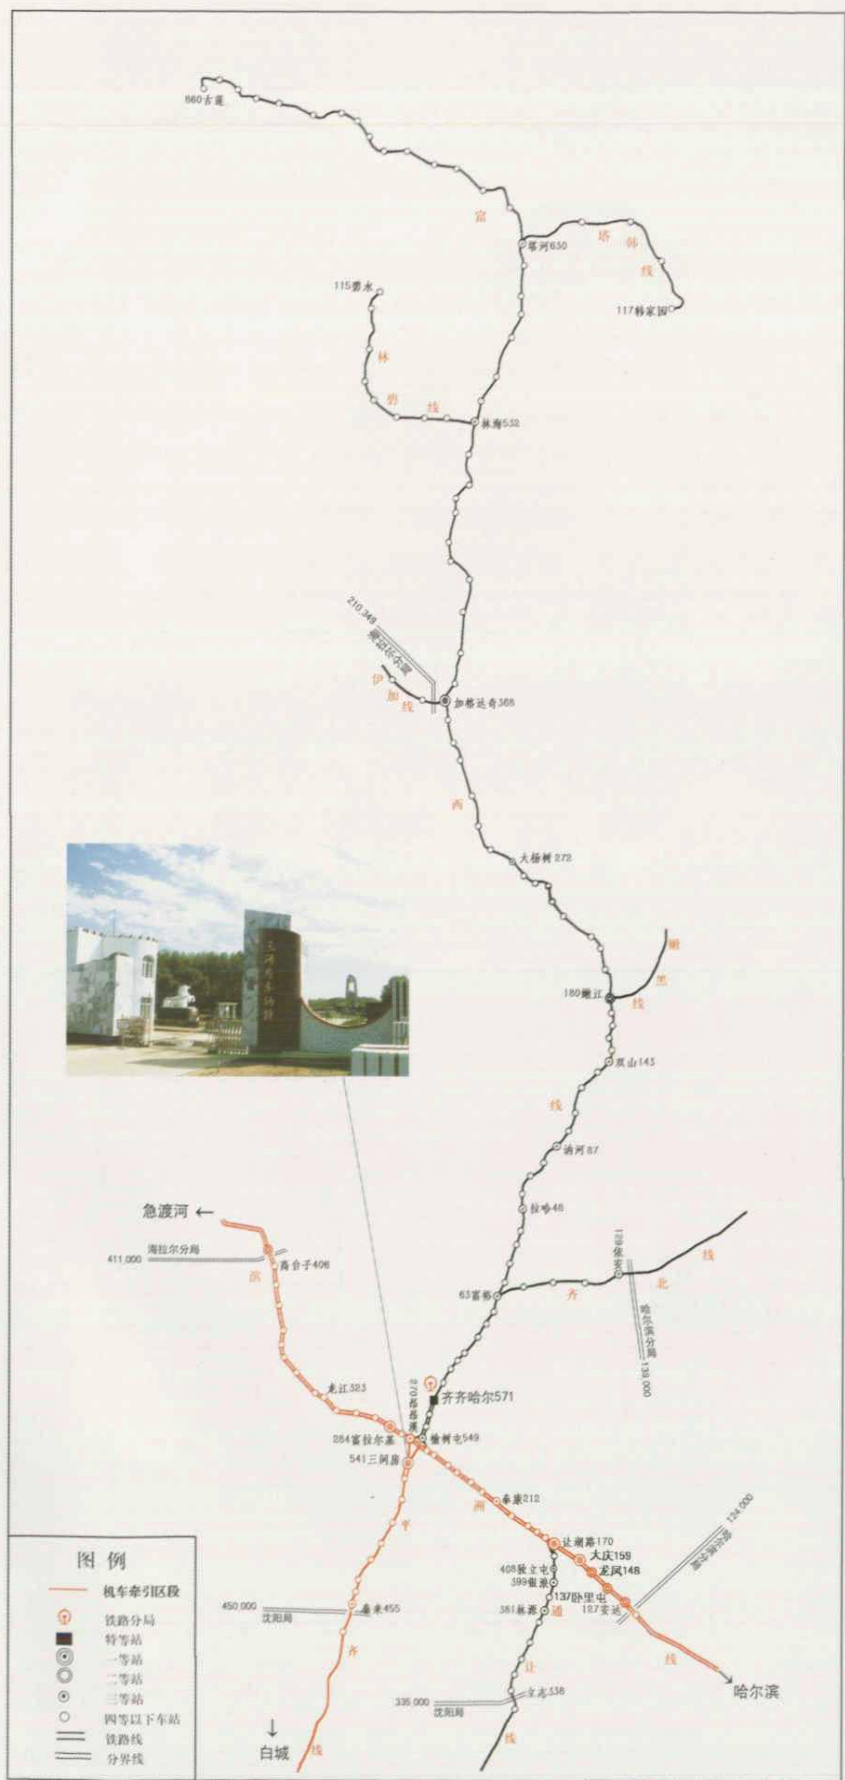

2002年4月4日《三间房车辆段志稿》通过分局终审
左起 郭乐群、张利明、于春孝、关永信、刘玉彬、马林

二间房车辆段在齐齐哈尔铁路分局位置

《三间房车辆段志》编审委员会主任 曲春焱

务实奉献

争创一流

《三间房车辆段志》编审委员会成员 左起：赵国栋 宋景峰 陈铁梁 曲春焱 关永清 刘立德 席永久

《三间房车辆段志》编审委员会主任 陈铁梁