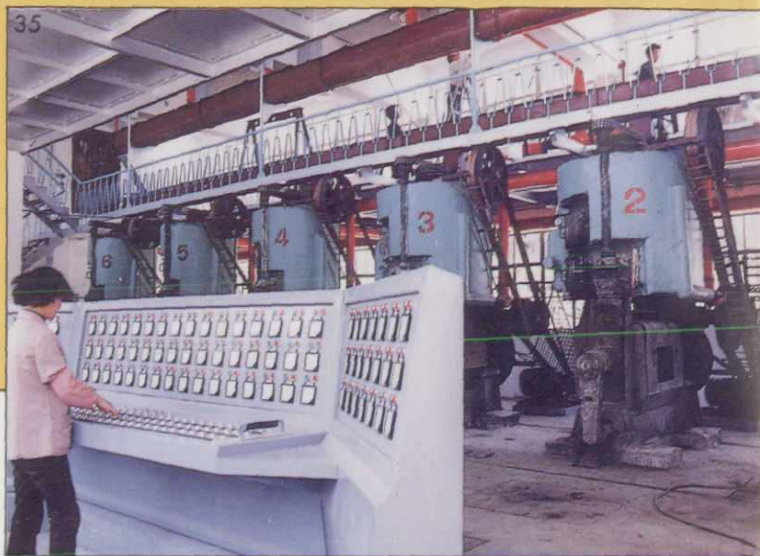

30.20吨/日奶油车间

31.10吨/日冬化车间结晶罐

上海粮食志
SHANG HAI
LIANG SHI ZHI

34 33 32
10 吨 / 日 卧 式 液 压 麻 油 榨 油 机
海 狮 牌 精 炼 油 炼 油 车 间
食 油 灌 装 机

35. 松江油脂化工厂 202 榨油机

36. 川沙油脂厂

37. 上海南市制面厂

上海粮食志
SHANG HAI
LIANG SHI ZHI

38

38

上海饲料厂

39

39

嘉定方泰饲料厂中心控制室