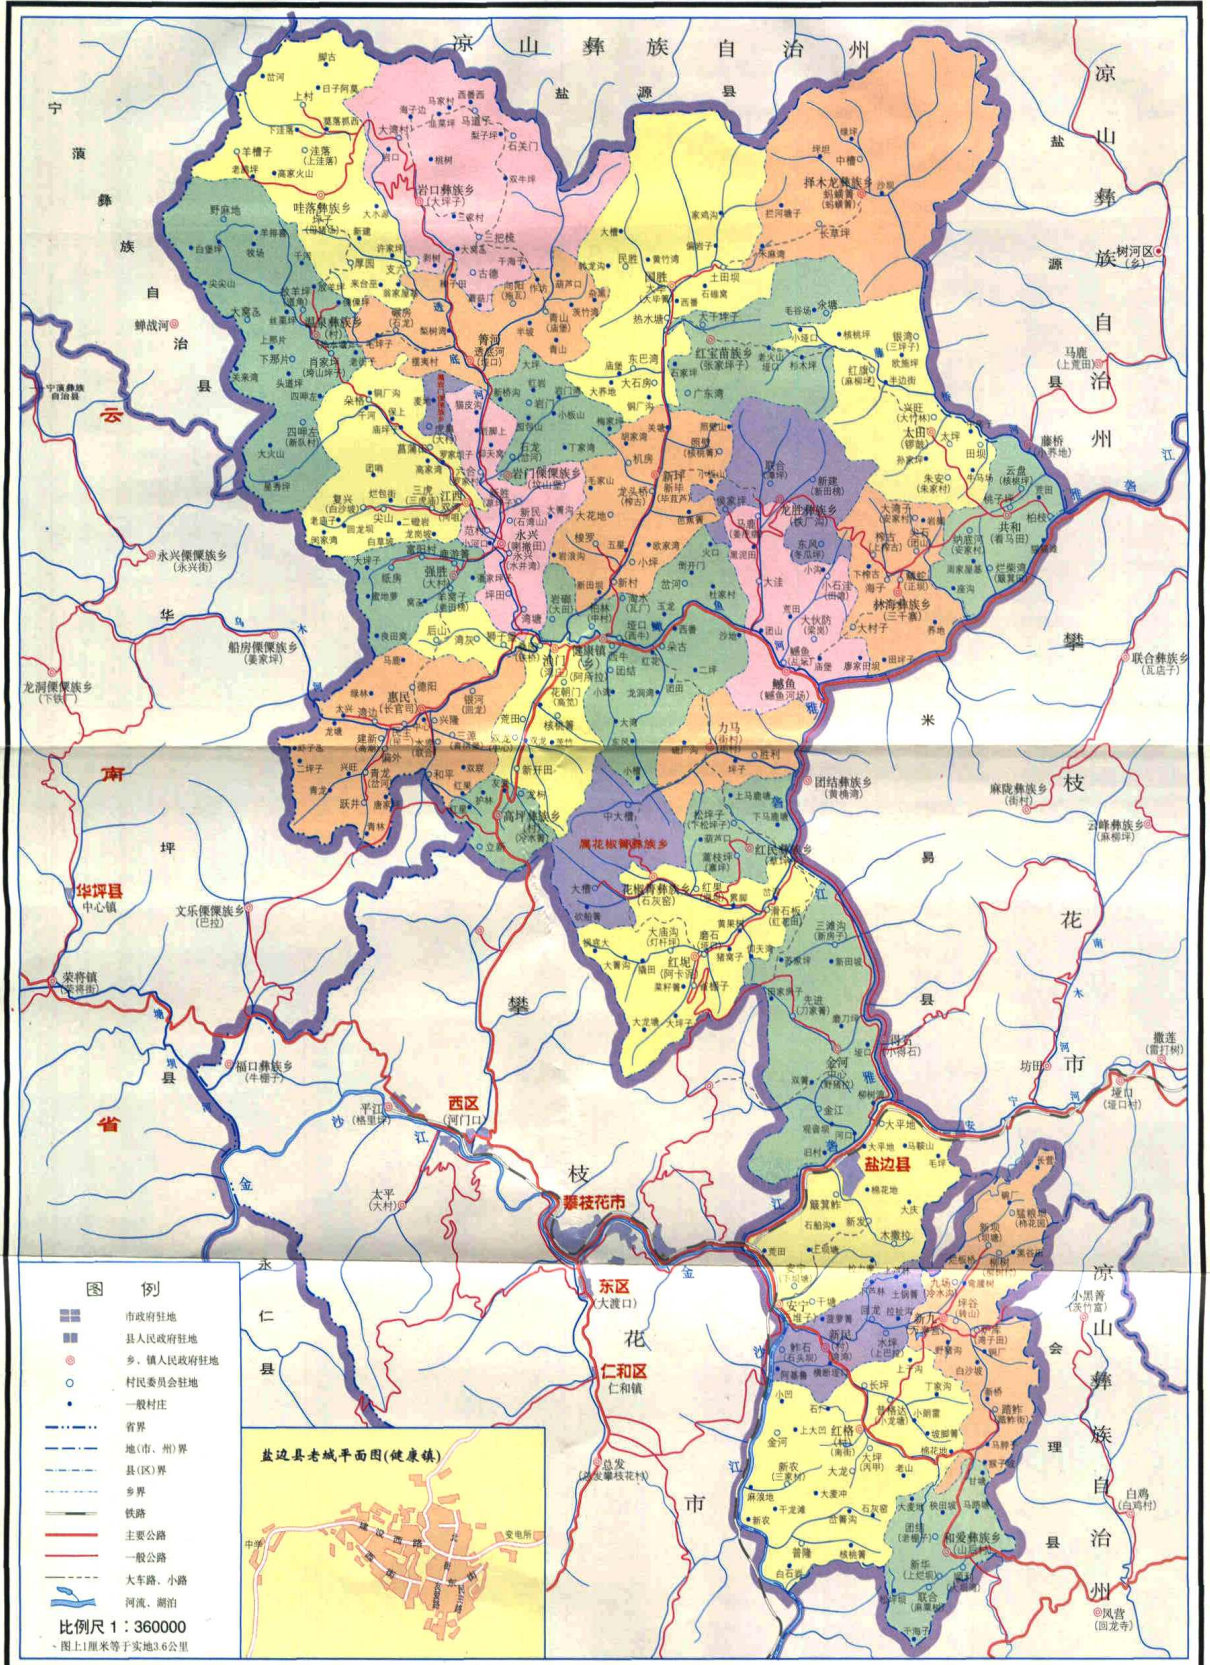

# 盐边县地图

新县城奠基

新县城城址原始面貌

老县城建设西路

老县城全景

新建的城建局、工商局办公楼

正在建设中的新县城邮电大楼

新县城农贸市场

新县城建行大楼

新县城农行大楼

新县城夜景一角

盐边县新县城一角

建设中的二滩水电站大坝

桐子林斜拉桥

新建的渔门湾灰移民安置点

发展中的农村电视事业

新建的移民企业  
——双龙机械厂车间

松香、松节油

5

地膜玉米

国胜茶园

蚕茧

密植桑

葡萄、广柑、芒果

野蜂蛹

沙参(爬沙虫)

山药

二滩库区水面形成前的三源河

箐河瀑布

箐河溶洞

国胜鱼洞风光

红格温泉公园