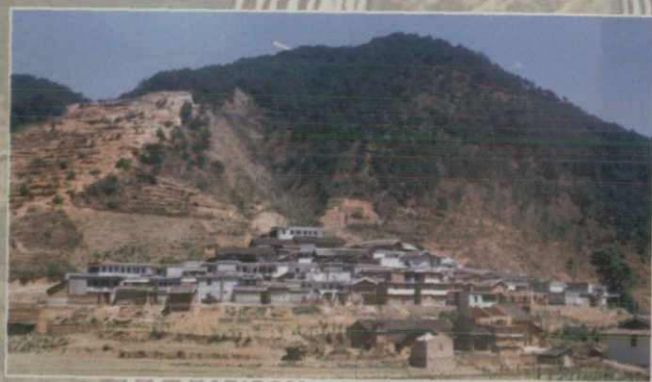

新县城建行大楼

新县城农行大楼

新县城夜景一角

盐边县新县城一角

建设中的二滩水电站大坝

桐子林斜拉桥

新建的渔门湾灰移民安置点

发展中的农村电视事业

野蜂蛹

沙参(爬沙虫)

山药

二滩库区水面形成前的三源河

箐河瀑布

箐河溶洞

国胜鱼洞风光

红格温泉公园