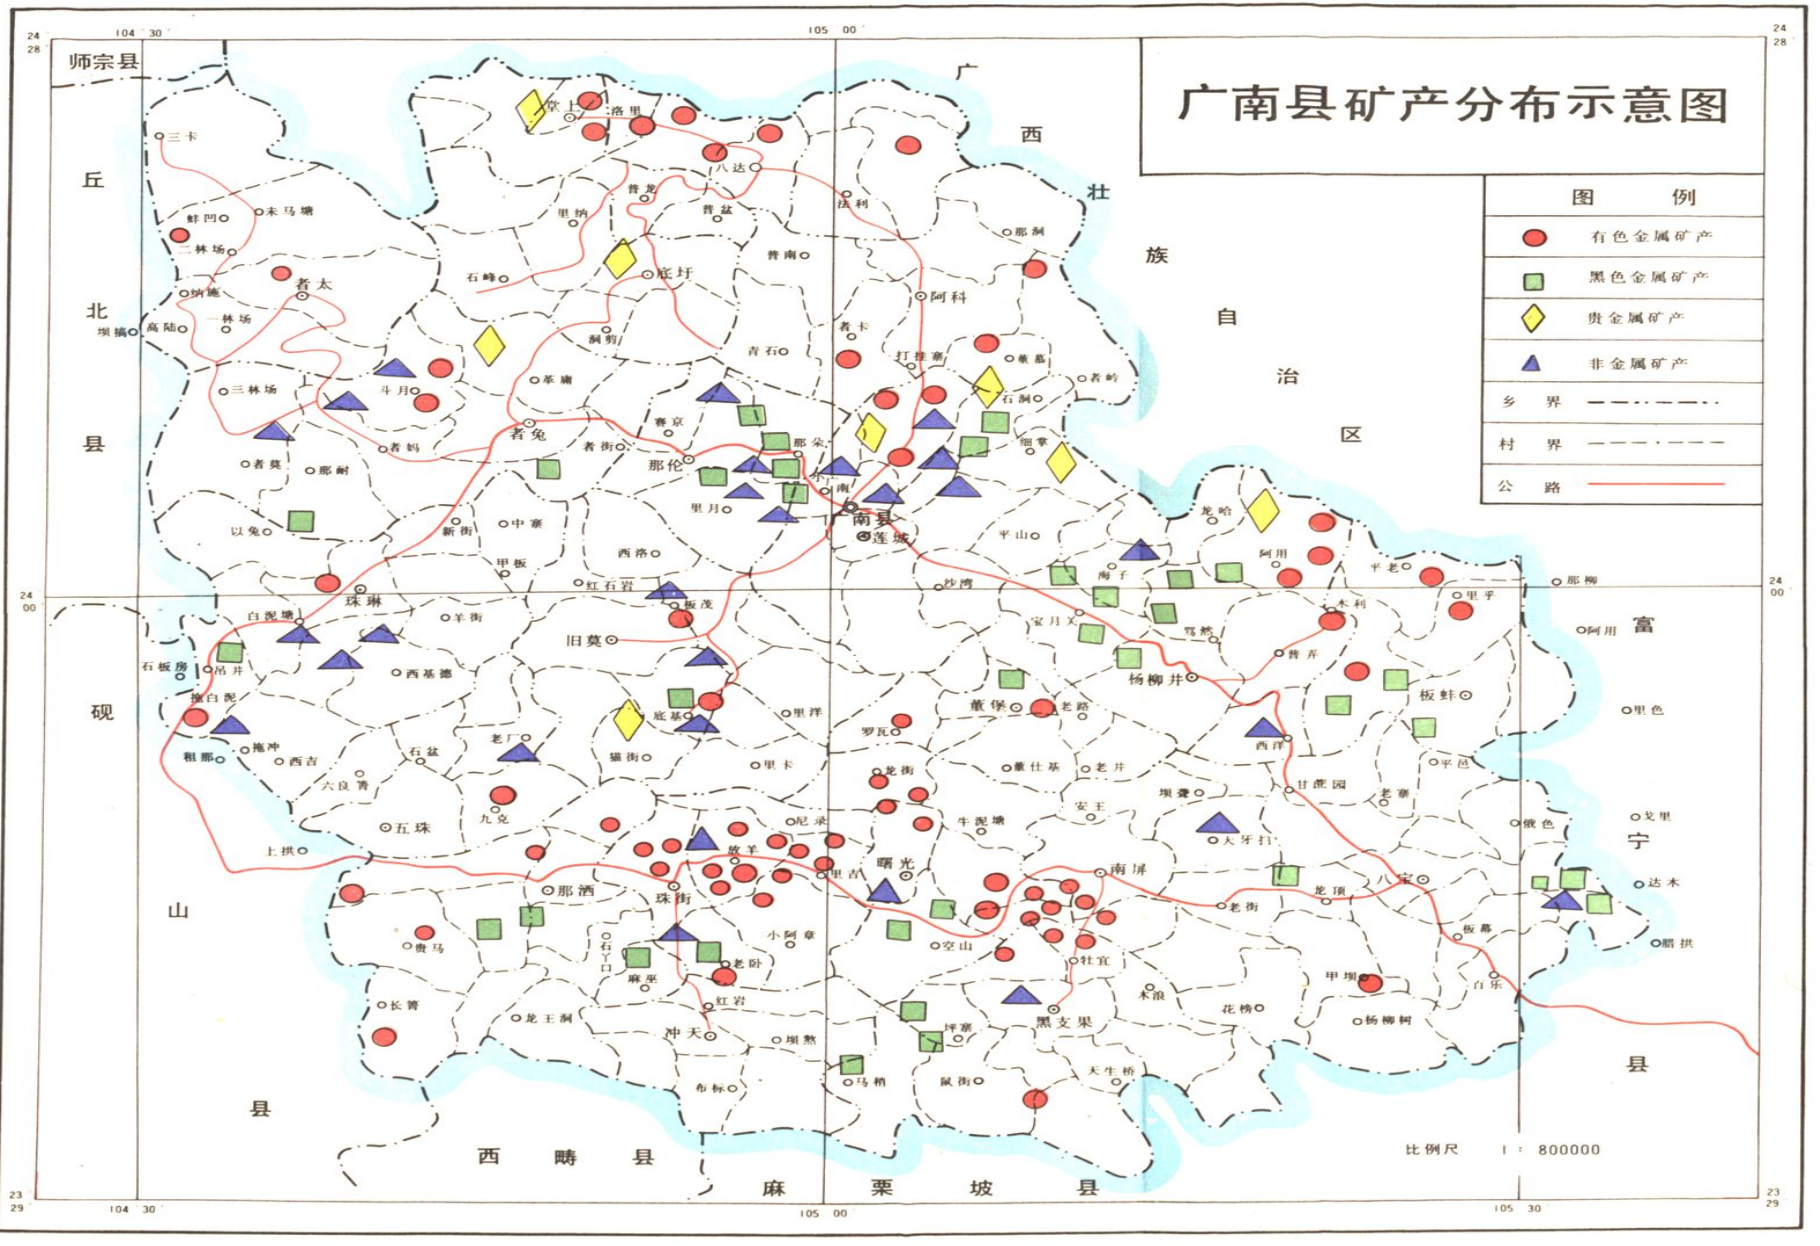

矿 发 用 南
治 开 利 产
法 理 含 兴
依 合 综 振

付继镛

一九九四年四月

广南县矿产分布示意图

图 例	
●	有色金属矿产
■	黑色金属矿产
◆	贵金属矿产
▲	非金属矿产
---	乡 界
- - -	村 界
—	公 路

比例尺 1 : 800000

县矿管局部分人员合影：前排左起依次为资君盛
雷启安、刘玉芳；后排左起依次为巴德昌、赵耀南、彭宏祖、黄毅

前排：左一 丁智、左二 吴昌华、右一 盘天惠、二排左一 黄琛、左二 陆明康、左三 何定明

阿章铅锌联营厂厂区

广南县梯白中试厂车间一角

氧化铋

硫化铋粉

銅矿石

錳矿石

莲城锰粉厂仓库内堆积的产品

矿农王开智在莲城镇·达莲塘开的矿洞

莲城镇锰粉厂生产的产品

锰粉厂生产车间一角

莲城锌冶炼厂工人正在点火

旧莫革夺矿山缩影

昆明建材地质职工中等专业学校
在莲城镇裕綫塘开的实验坑道

在曙光街张兴祥家门前正过磅的驮矿马帮

从龙平锌矿山驮矿到鸡街的马帮途经新沙底丫口