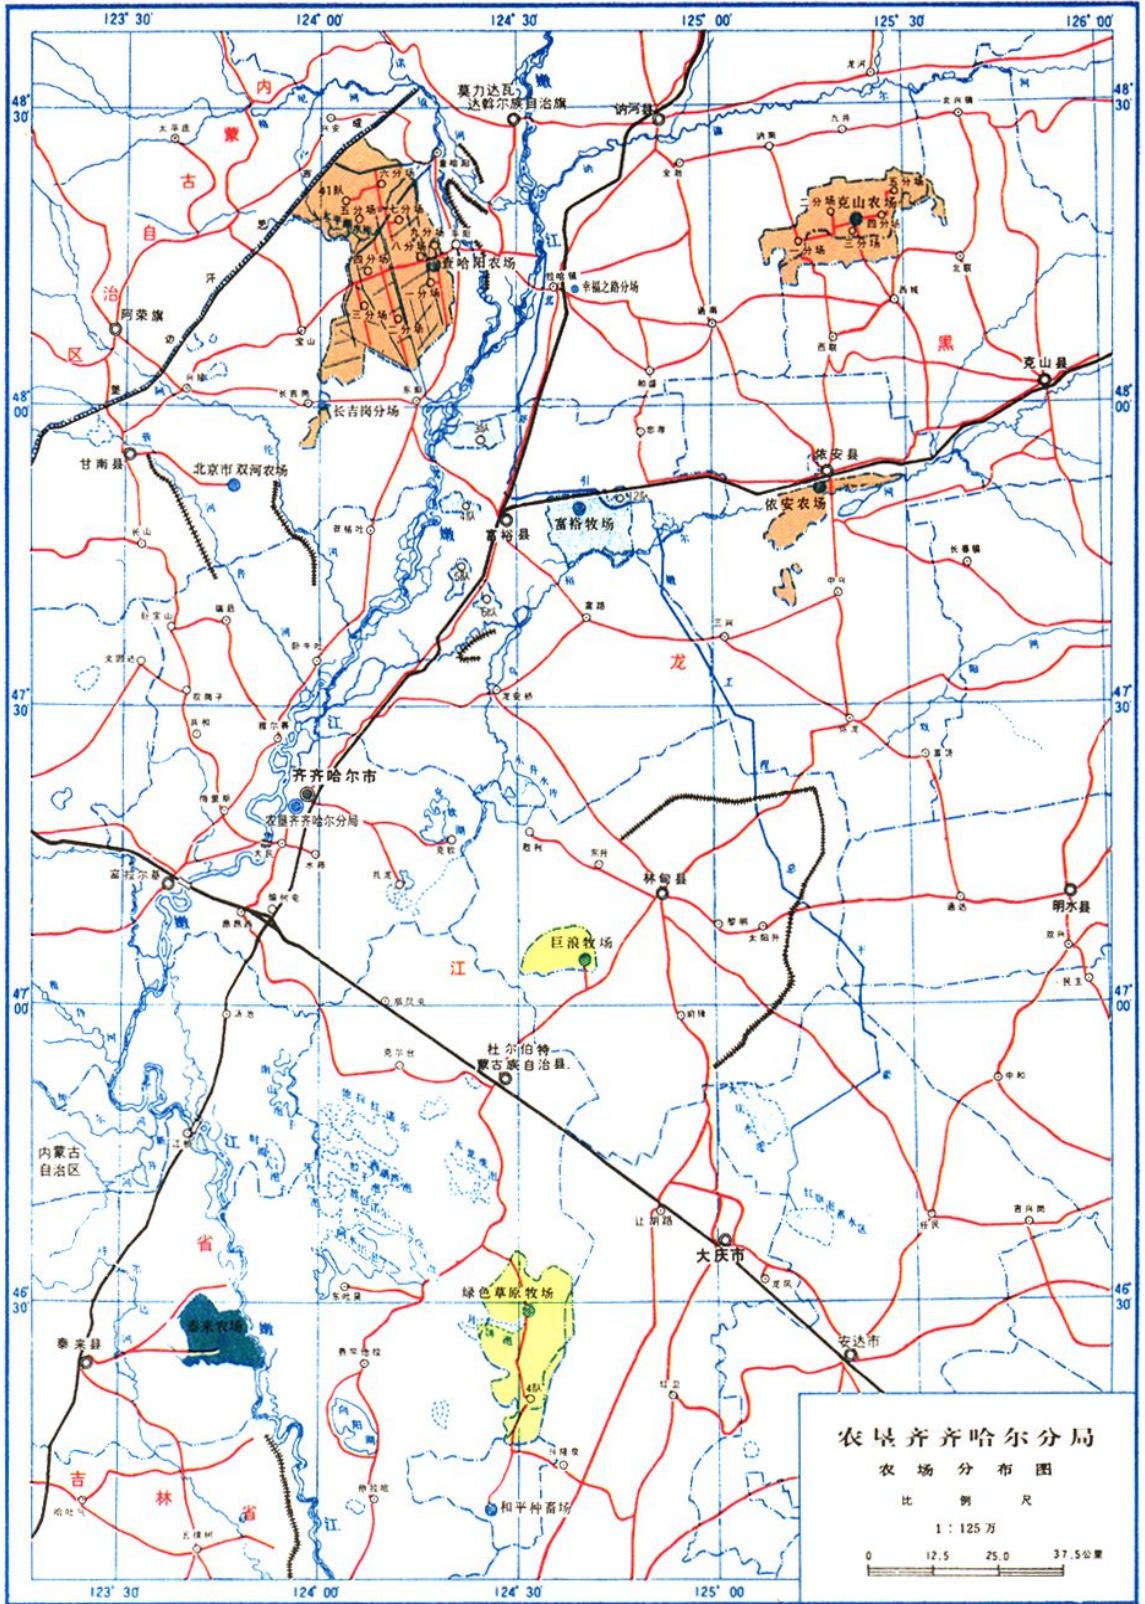

农垦齐齐哈尔分局

农场分布图

比例尺

1:125万

0 12.5 25.0 37.5公里