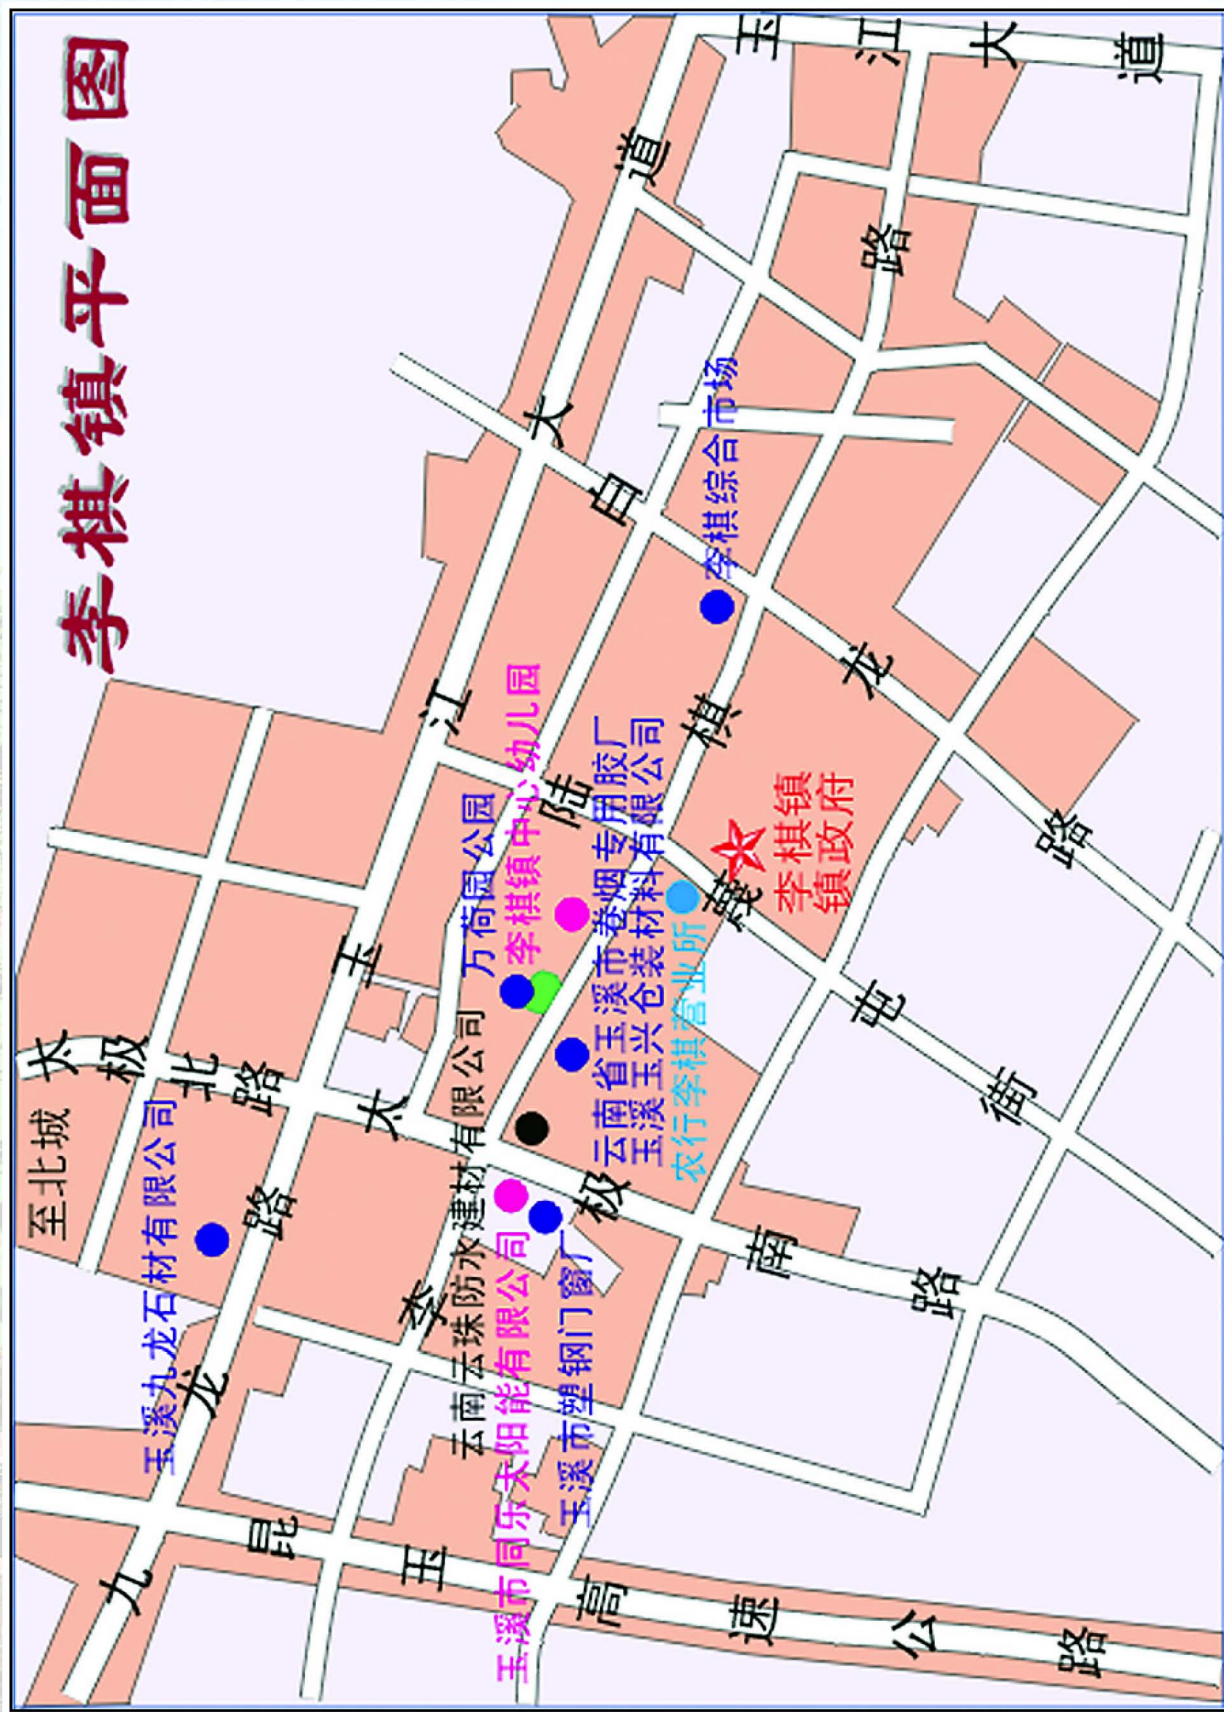

# 李棋镇区域图

李棋镇区域示意图

李棋镇平面示意图

云南省地方志编纂委员会专职副主任、志办主任李一是题词

敢为人先多独创 豪情胆  
後著華章跨域展神州  
兼百業興旺民富康李棋  
鎮志碑 呈報再展宏圖  
溢馨香  
賀李棋鎮志二教三付梓  
壬辰年冬 錢成潤

云南省地方志办公室原主任、编审钱成润题词

2012年3月20日，李棋街道党政领导班子合影

前排左起：攸朝林（副书记） 封伟（副书记、4月18日任主任） 顾曙德（人大工委主任） 朱学祥（玉溪市中心城区防洪水系管委会副主任、党工委书记） 师吉明（副书记、主任4月免） 马志刚（纪工委书记） 袁杨（组织委员）