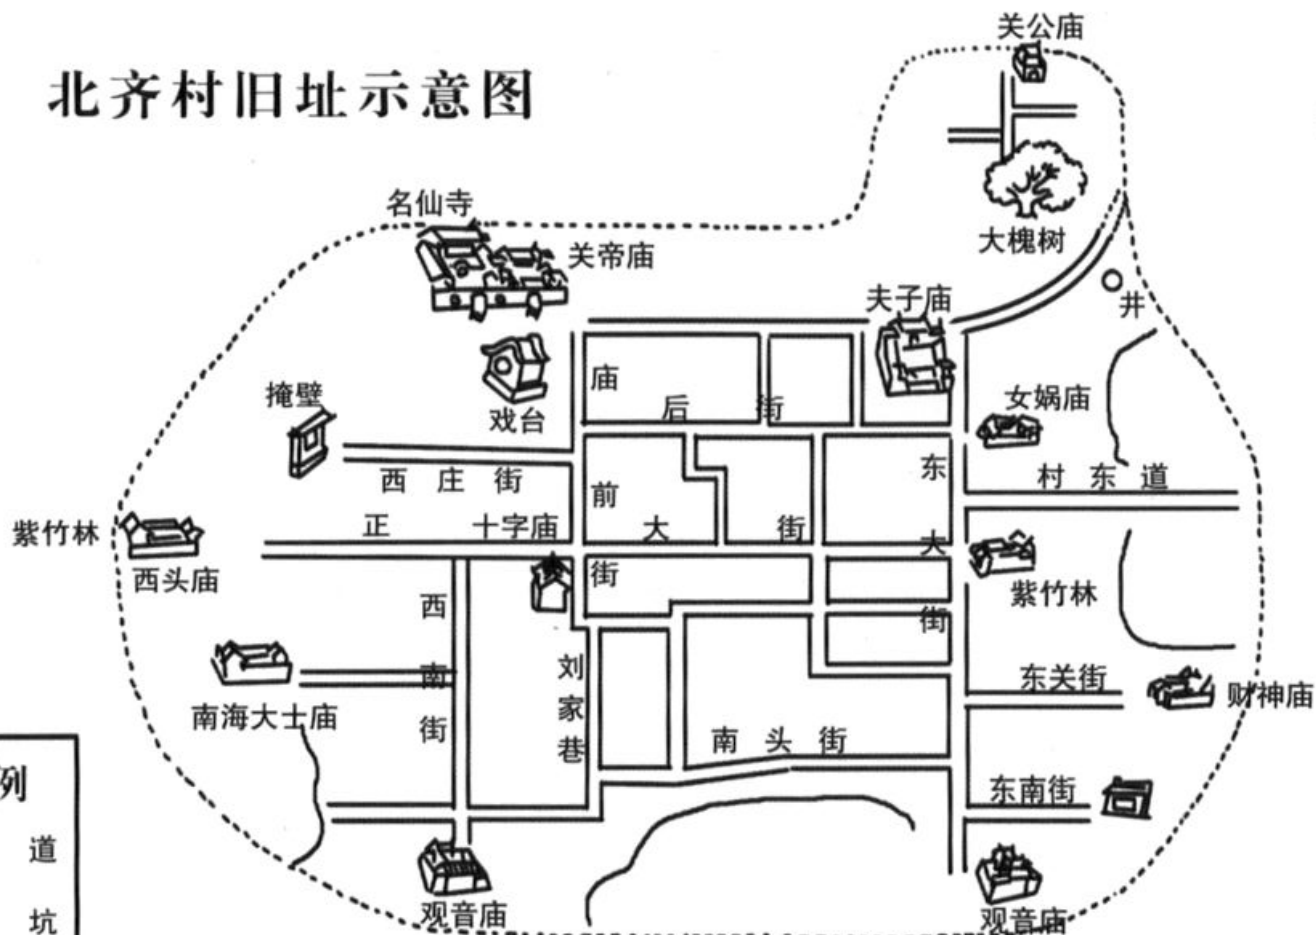

责任编辑：梁金如

北齐村在文水县位置图

比例尺: 1:550000(约)

北齐村旧址示意图

北
↑

比例尺:1:50000(约)

北齐村现状示意图

北
↑

图例

- ★ 党支部村委会
- 十 保健站
- 台 剧场
- 台 庙宇
- 豆 水塔
- ◇ 掩壁
- ||和= 主要街道
- 小街

比例尺: 1:60000(约)

北齐村行政区域示意图

北
↑

比例尺: 1:55000(约)

▲北齐党支部书记兼村委主任王有志同志

▲精诚团结的村两委一班人