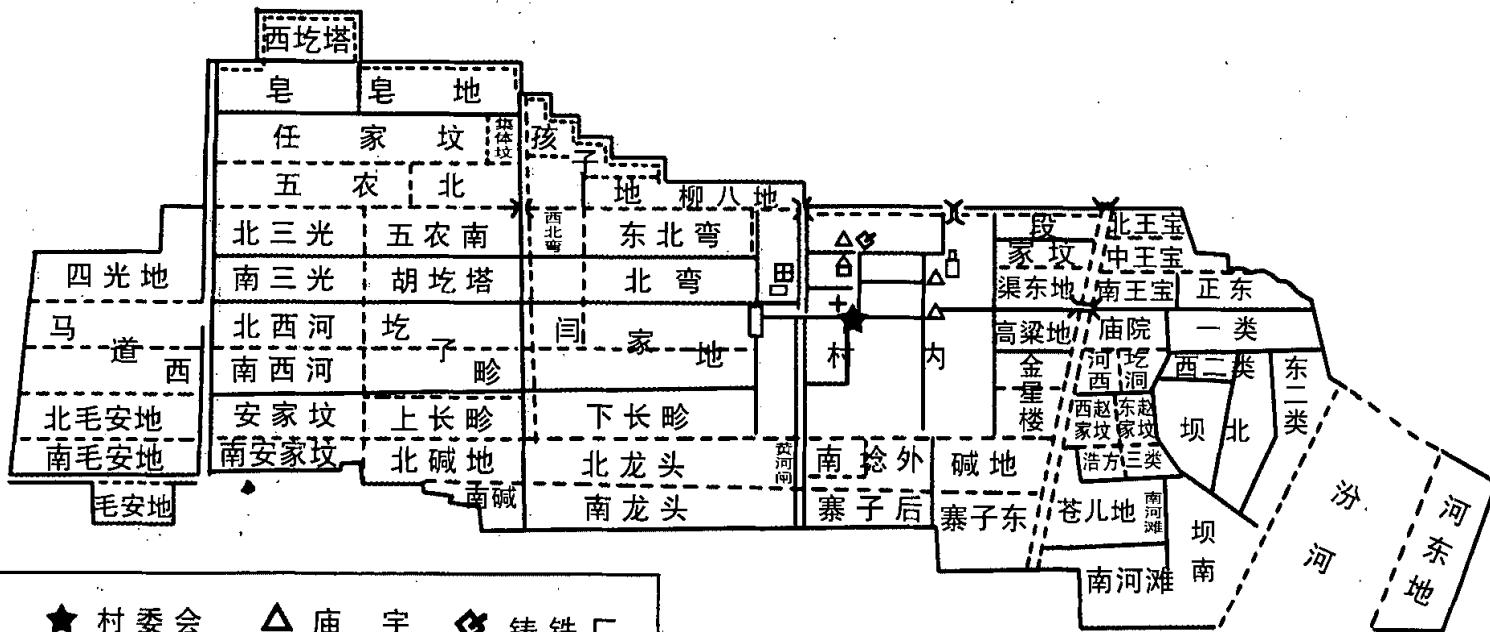

责任编辑：梁金如

北齐村在文水县位置图

比例尺: 1:550000(约)

北齐村旧址示意图

北
↑

比例尺:1:50000(约)

北齐村现状示意图

北
↑

图例

- ★ 党支部村委会
- 十 保健站
- 台 剧场
- 台 庙宇
- 豆 水塔
- ◇ 掩壁
- ||和= 主要街道
- 小街

比例尺: 1:60000(约)

北齐村行政区域示意图

北
↑

比例尺: 1:55000(约)

▲北齐党支部书记兼村委主任王有志同志

▲精诚团结的村两委一班人