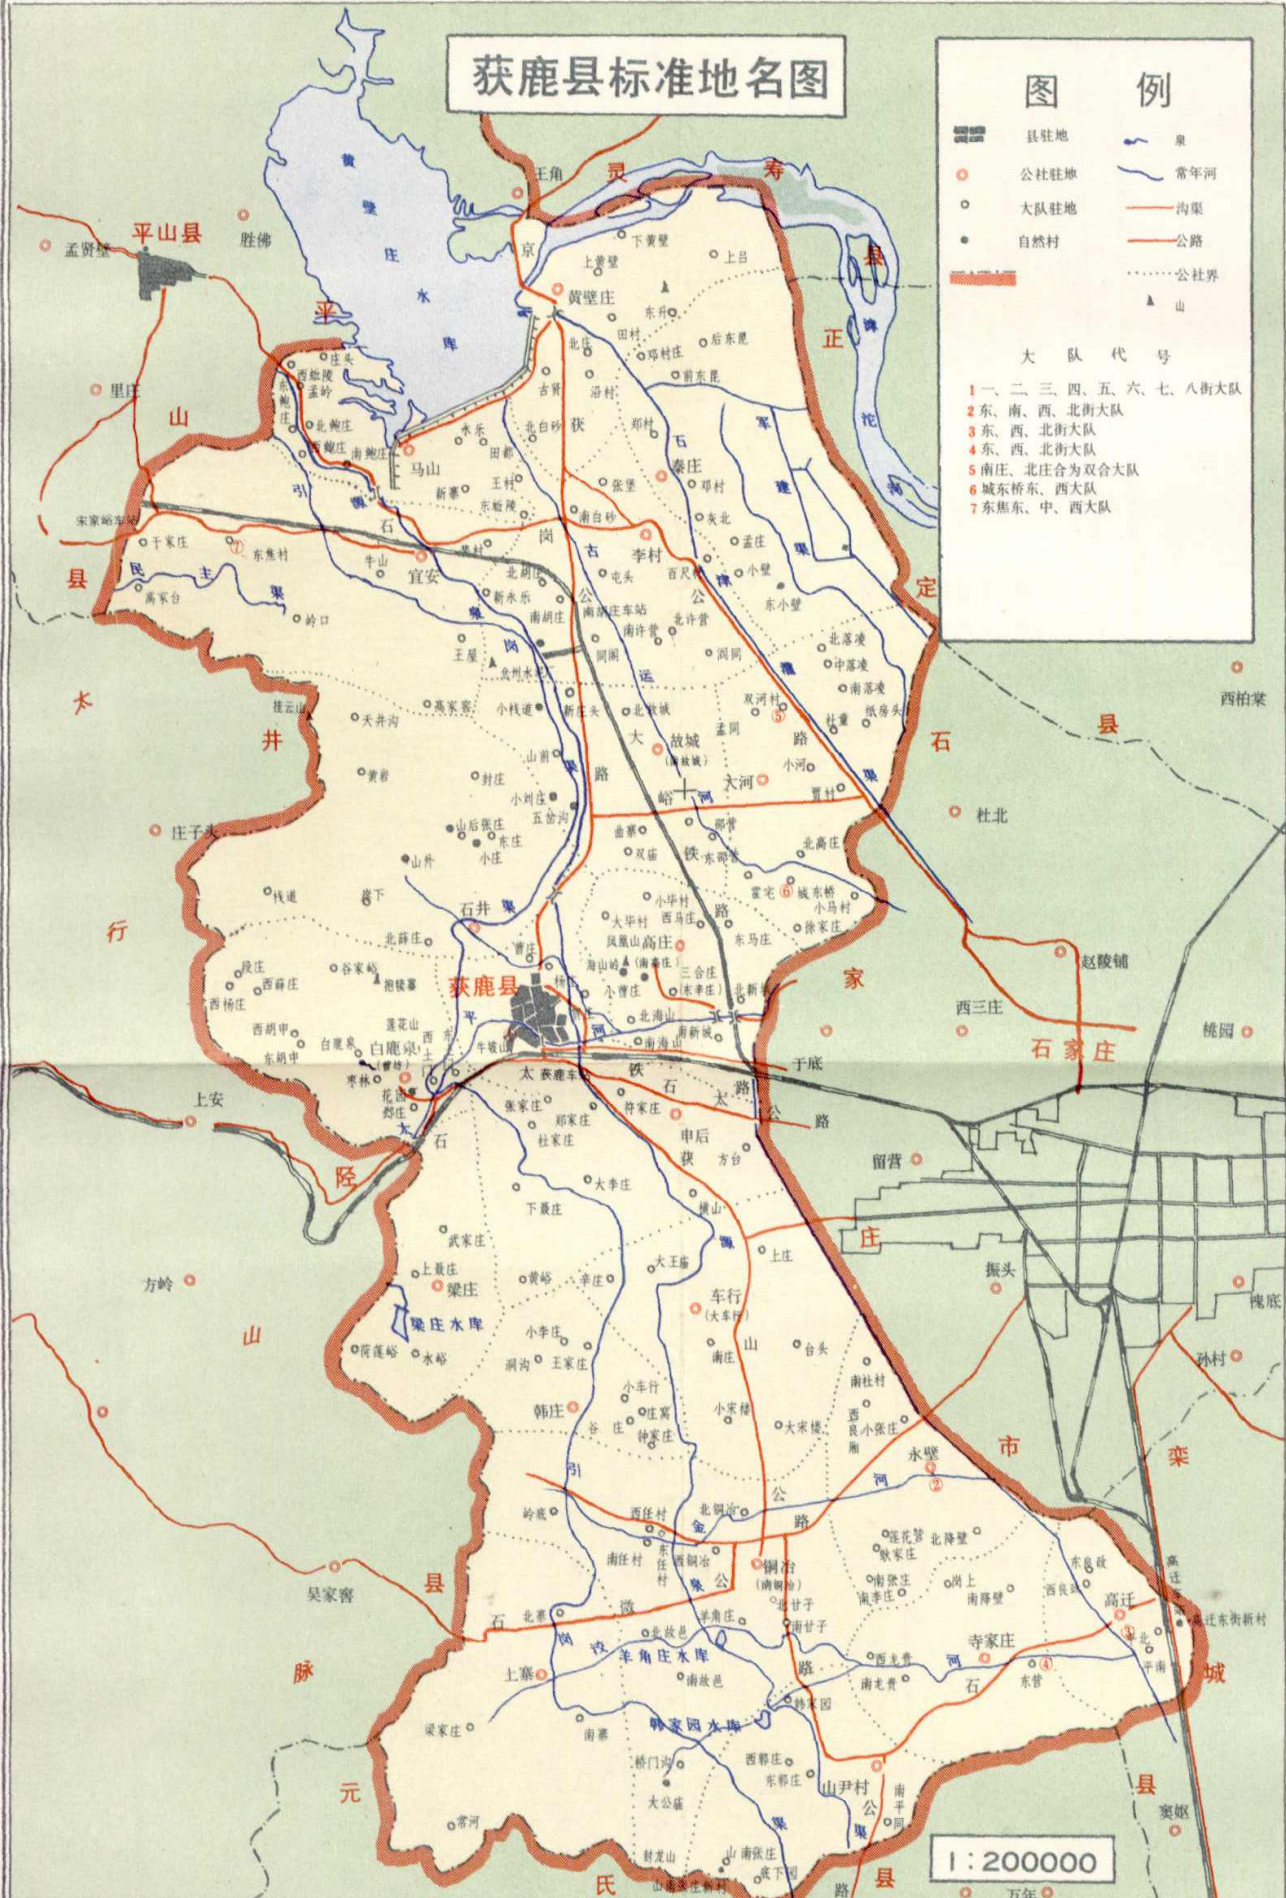

获鹿县标准地名图

图例

- 县驻地
- 公社驻地
- 大队驻地
- 自然村
- 泉
- 常年河
- 沟渠
- 公路
- 公社界
- 山

大队代号

1. 1 一、二、三、四、五、六、七、八街大队
2. 2 东、南、西、北街大队
3. 3 东、西、北街大队
4. 4 东、西、北街大队
5. 5 南庄、北庄合为双合大队
6. 6 城东桥东、西大队
7. 7 东焦东、中、西大队

1:200000

万年