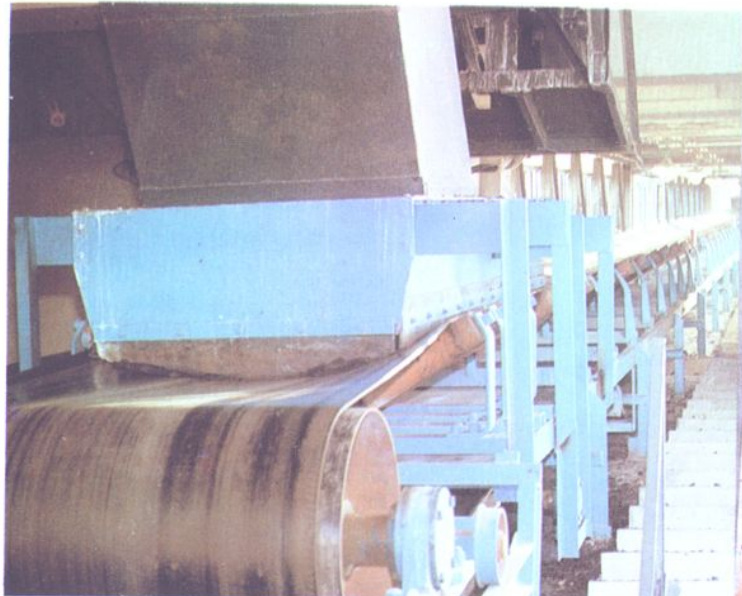

卫生所

托儿所

鲍店矿副井井架

1500吨堆取料机正在试运

鲍店矿原煤输送皮带机

鲍店矿副井井口套架

鲍店矿安装工程

鲍店矿副井5米绞车挂罐试车