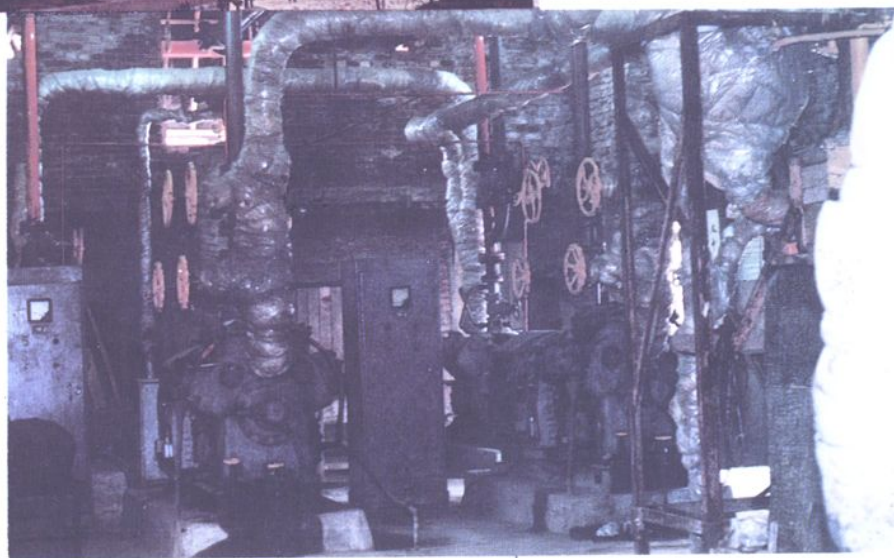

矿井
冻结工程

冻结机正在运转