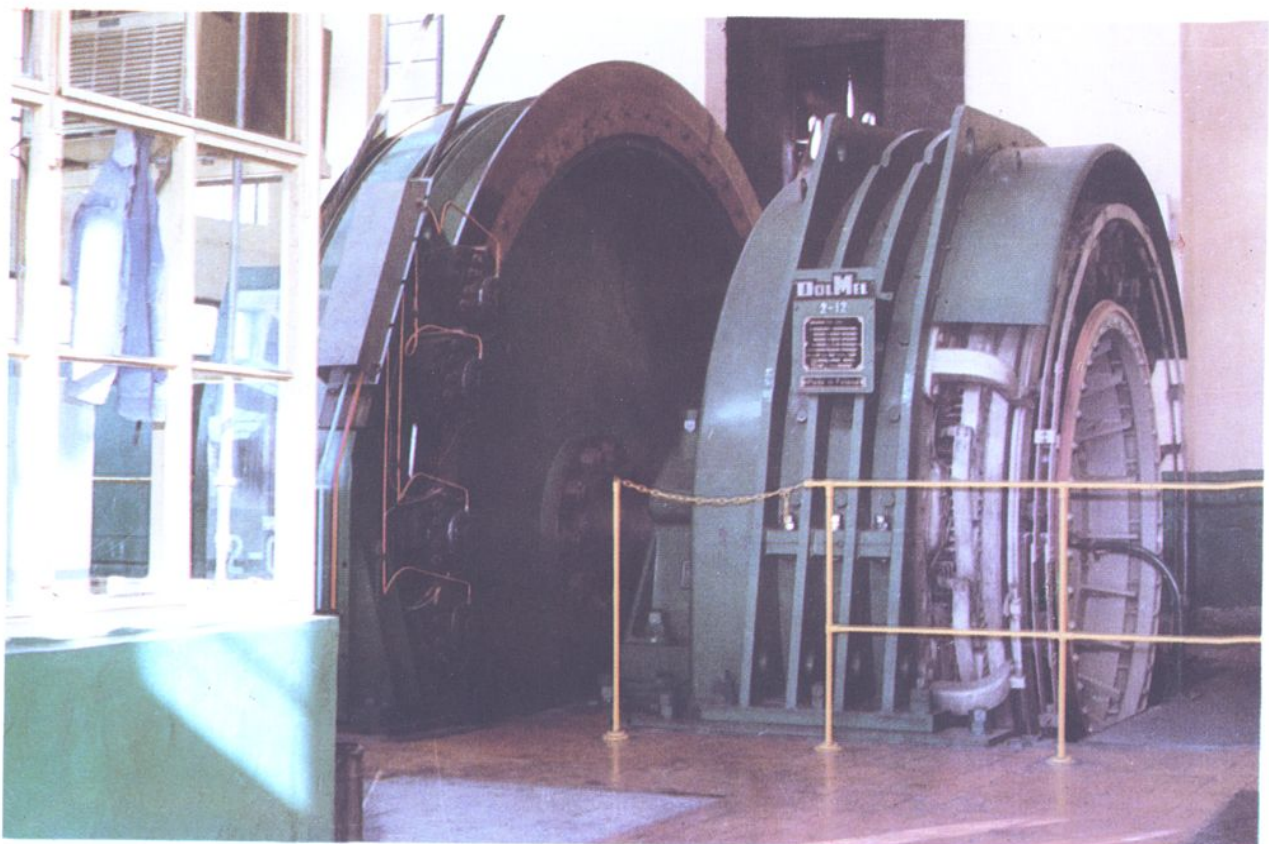

卫生所

托儿所

鲍店矿副井井架

1500吨堆取料机正在试运

鲍店矿原煤输送皮带机

鲍店矿副井井口套架

鲍店矿安装工程

鲍店矿副井5米绞车挂罐试车