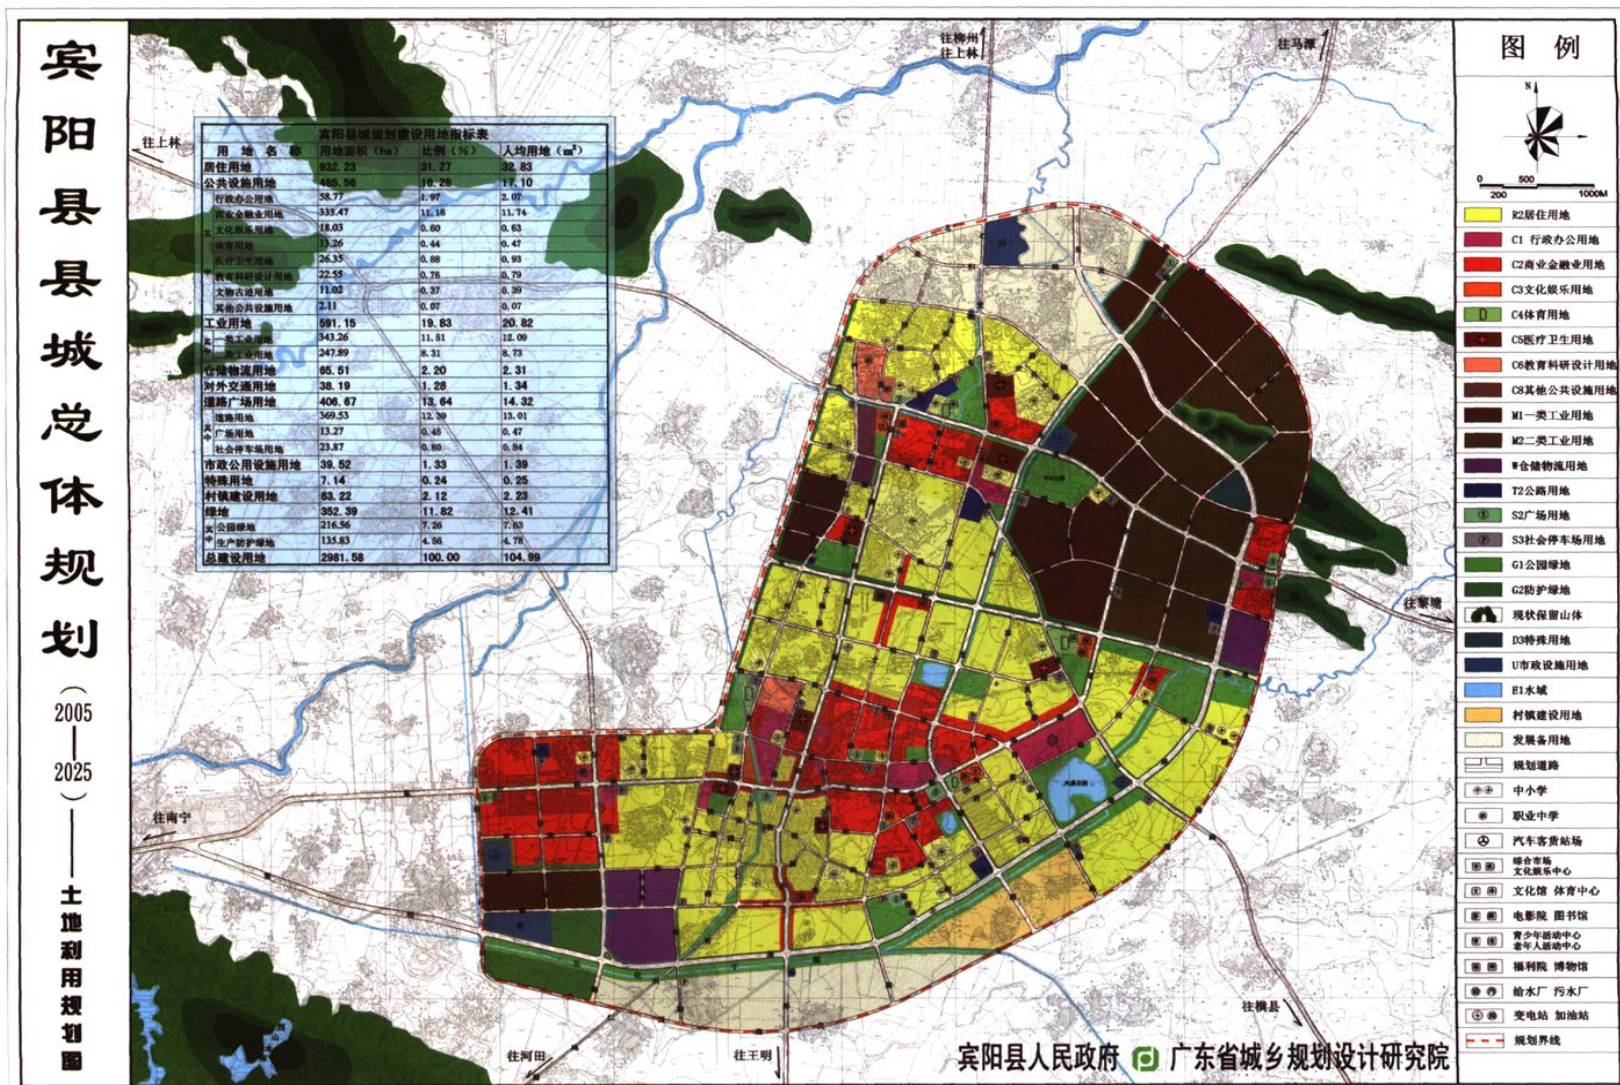

# 宾阳县行政区划图

广西地图院2010年编制

# 宾阳县城区现状图

宾阳县城（宾州镇）城区图（2008年卫星拍摄照片）

县委县政府门景

领方县古城遗址考古

领方县古城遗址城墙考古断面

安城（保城）县古城遗址（城门）

宾州古城外城南街全景

宾州古城墙礮楼遗迹