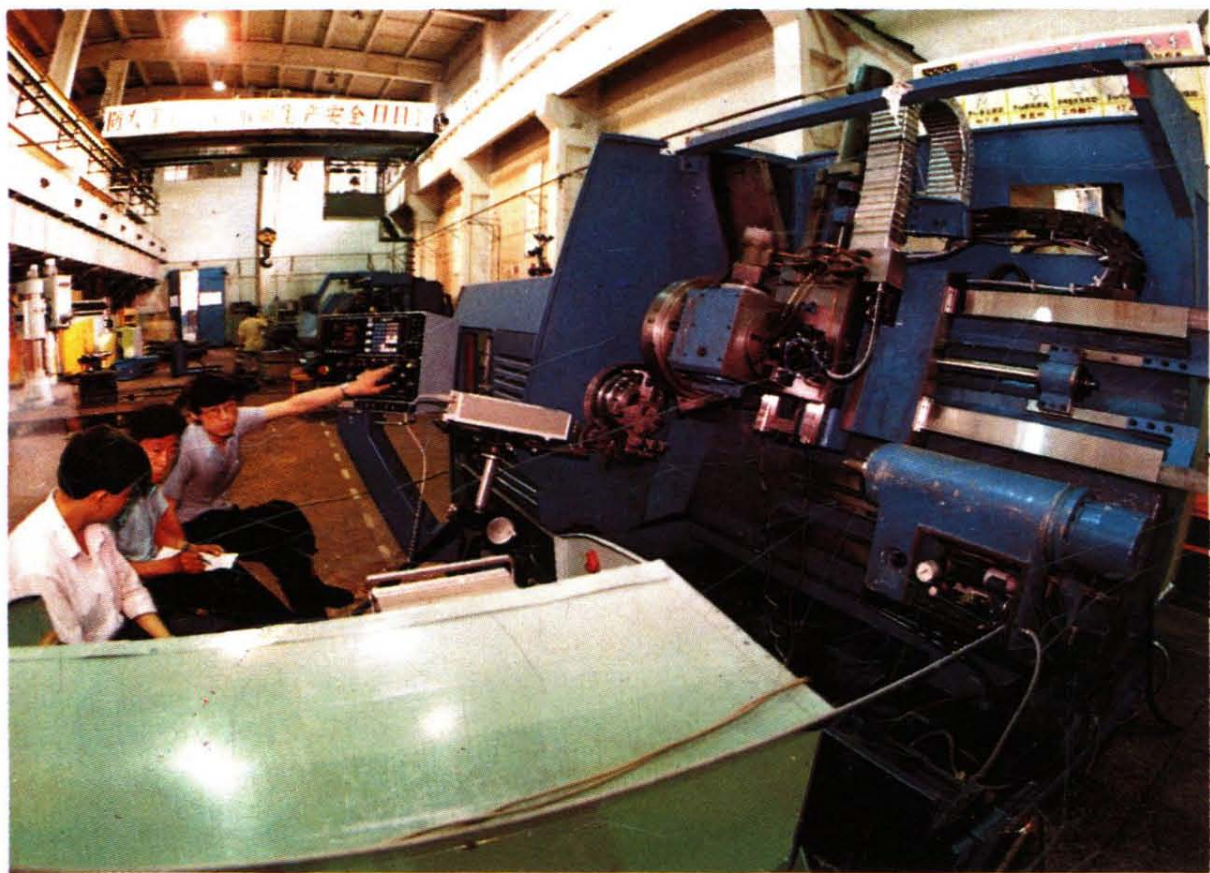

▲一年一度的迎春灯节

▲光陆电影院金座超级电影厅

◀ 辉山风景区

▲ 南湖公园游船码头

◀ 南运河由东而西流经市区

▼ 老年秧歌闻名全国

◀ 沈阳变压器厂为葛洲坝水电站提供的十几台245KV大型变压器和550KV、360MVA三相自耦变压器，正在安全运行。

▲沈阳第一机床厂生产的数控车床、高精度车床、高精度丝杠车床……等产品，不仅供给国内经济建设，而且还出口到四十多个国家和地区。