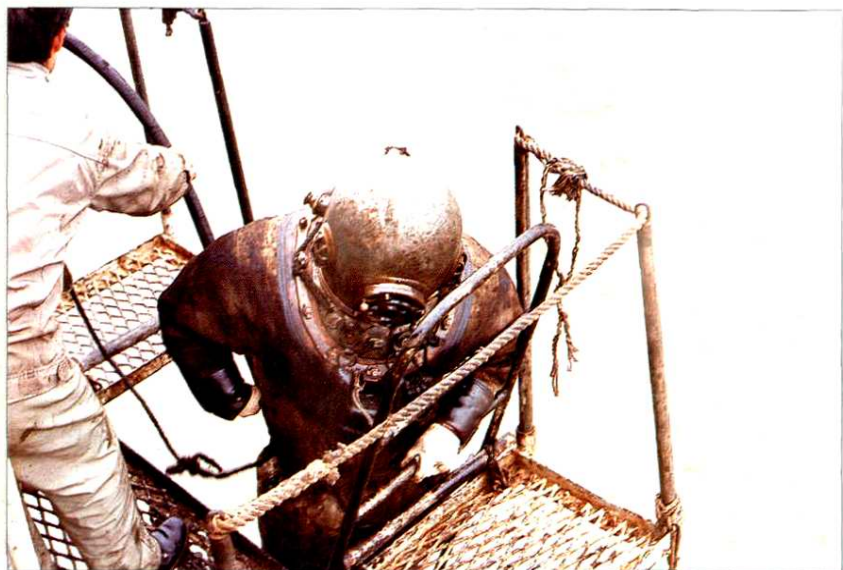

厦门救助站码头

2008年底竣工的上海救捞局调度指挥综合大楼

上海海上救助通讯网一角

上海救捞志

上海潜水装备厂

芜湖潜水装备厂

上海救捞局职工培训学校

身着重型潜水装具的潜水员
准备下水作业

轻装潜水员跃向大海

潜水员在水下进行切割

潜水员在水下布炸药

潜水钟下潜