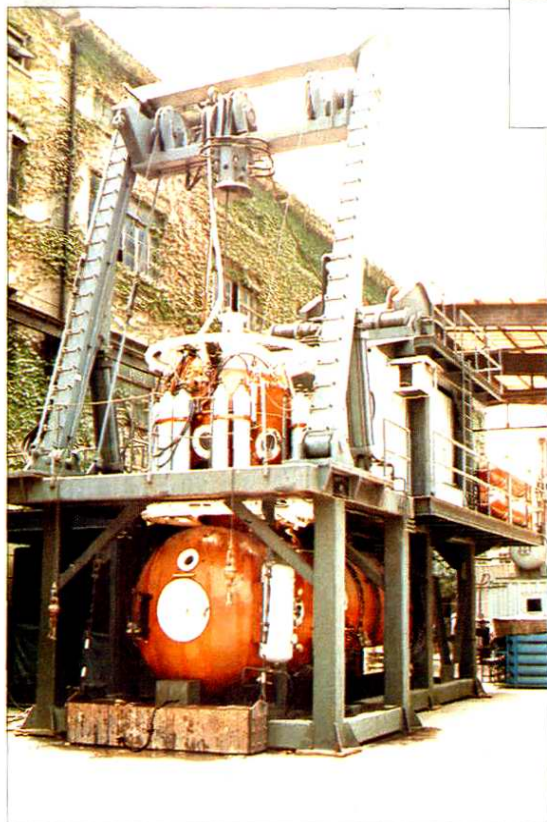

三用拖轮“华吉”号

上海救捞志

中国人民打捞公司成立初期的唯一拖轮“盘山”号(125千瓦170匹马力)

250米封闭式氦氧潜水装具系统

300米饱和潜水系统

打捞浮筒

70年代后期建成的福州救助站码头和待命救助船

建站时间较长的温州救助站