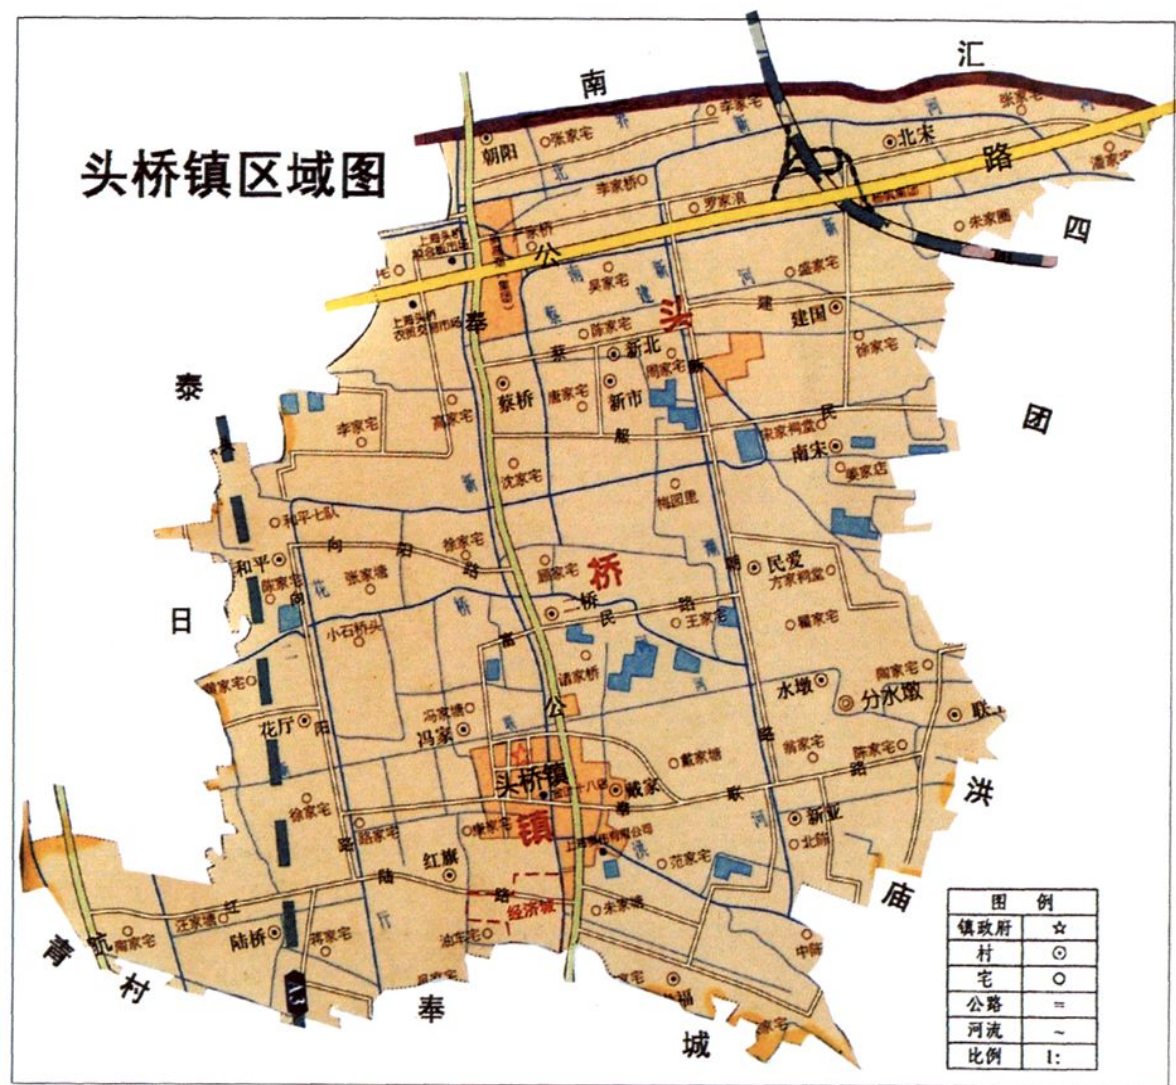

学 林 出 版 社

1996年11月原新四军淞沪支队队长朱亚民为头桥“秋韵书画菊花展”题词

头桥镇位置示意图

头桥镇区域图

头桥镇党委政府大门

2003年10月镇党委政府班子等人员合影。（前排左起：方建华、唐军伯、方福欣、周龙华、陈国法、金建华、冯永明、蒋凤芳）（后排左起：江顺标、路妙官、王晓弟、刘德、瞿永明、季玉章、吴召华、方龙章、洪光）

头桥北弄里

头桥派出所

头桥影剧院

头桥镇社会保障服务中心

头桥中学外貌

头桥镇中心小学校门

头桥幼儿园一角

头桥医院

头桥建材城、胶合板市场外貌

头桥镇农副产品交易市场