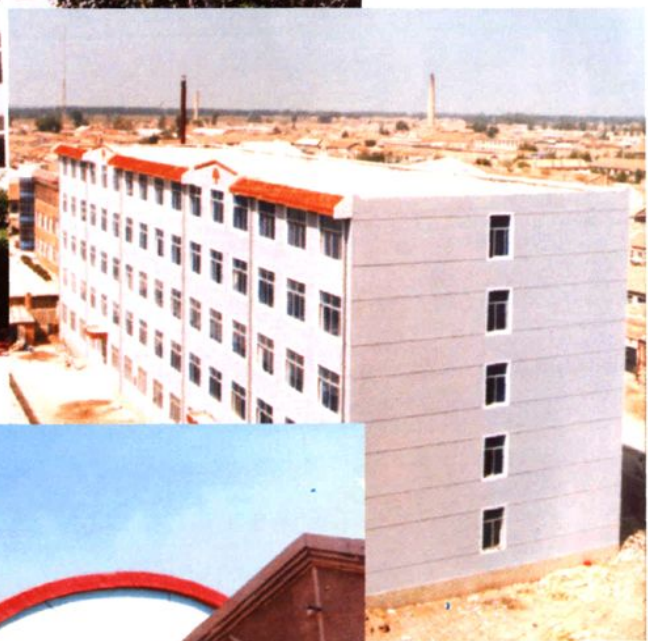

◀ 市教育局副局长白庆华（左一）到校视察

▶ 旗长刘布和、旗委
副书记徐国兴等领导
来校检查指导工作

► 学校领导班
子全体成
员正在开
会

◀ 2003年综合楼落成

► 2000年女生宿舍楼落成

◀ 2001年新食堂建成

青少年宫

◀ 青少年宫