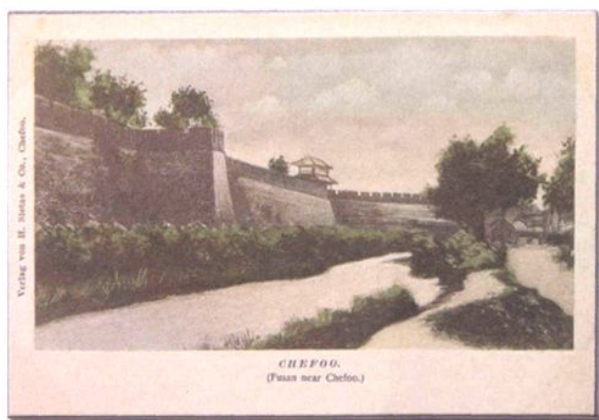

福山旧县衙

福山老城东关段护城河

福山县东门外全景

90年代村委会办公楼

2005年前居委会办公楼

村民谢义起旧宅

90年代住宅楼

旧村改造前的村庄