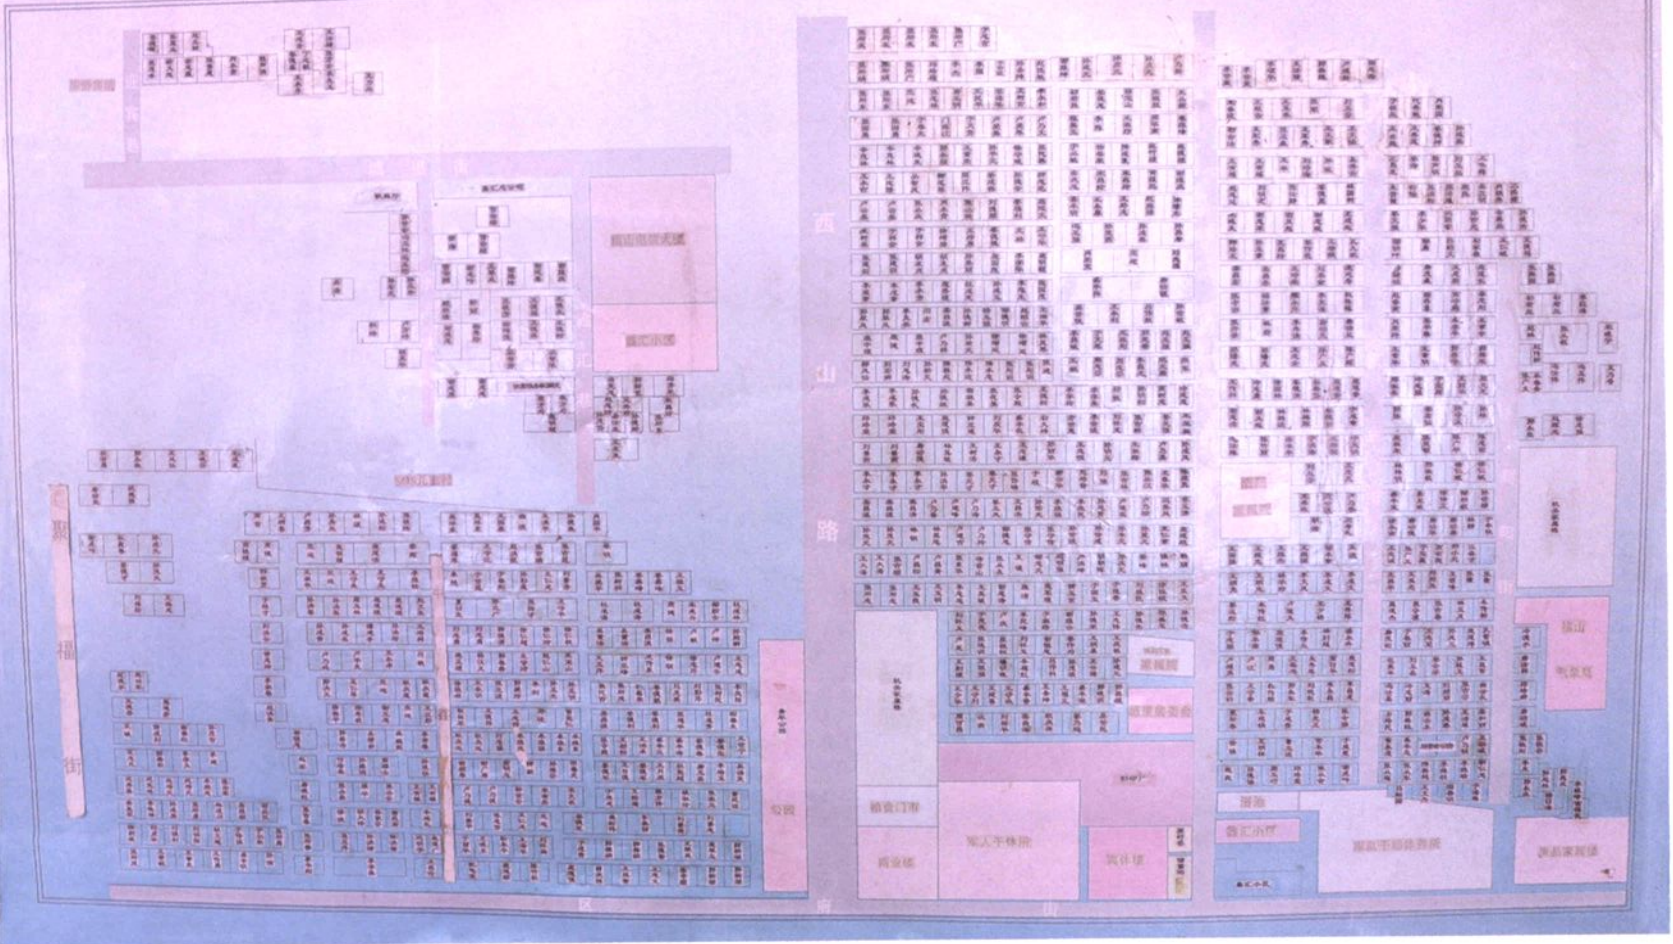

明朝万历年间福山城区布局图

城形前狭后广
围五百一十七丈

城里示意图
(2002年)

图例

区政府驻地
机关企事业单位

城里屠委会屠民住宅平面图

2004年前城里新村

福山老城南门

福山旧县衙

福山老城东关段护城河

福山县东门外全景

90年代村委会办公楼

2005年前居委会办公楼

村民谢义起旧宅

90年代住宅楼

旧村改造前的村庄