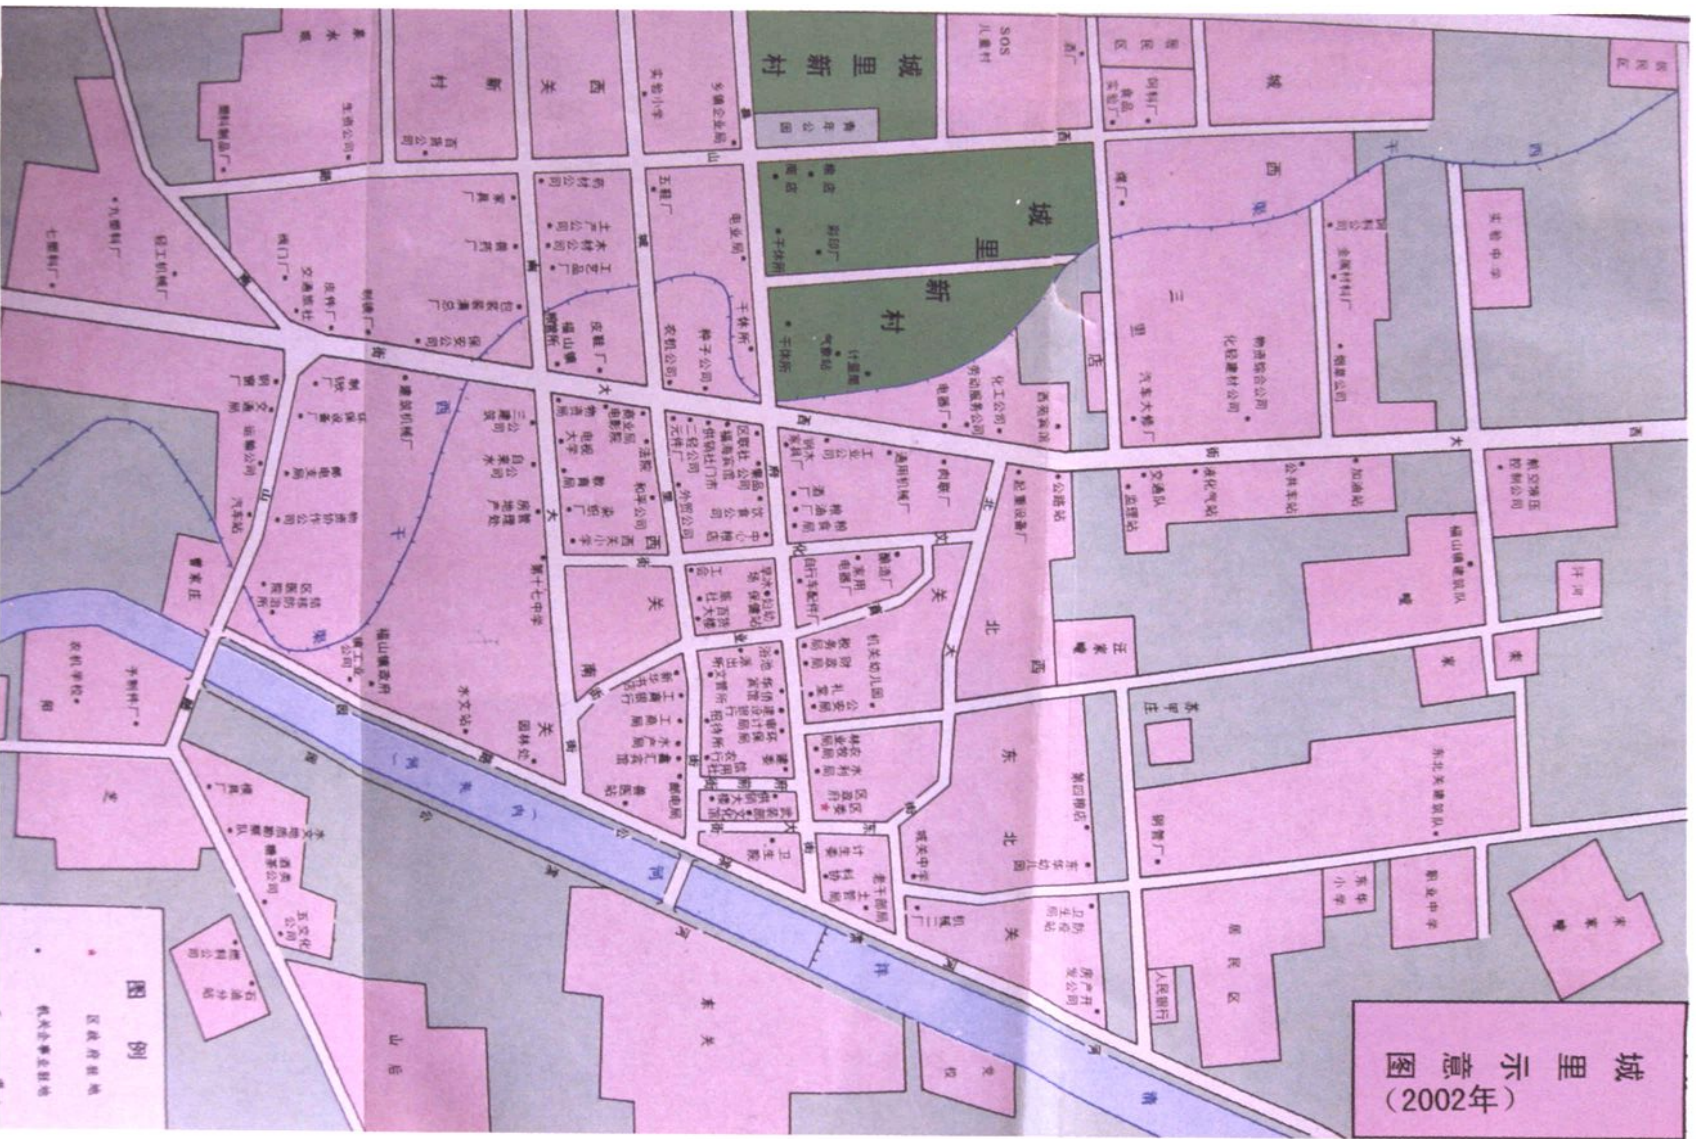

明朝万历年间福山城区布局图

城形前狭后广
围五百一十七丈

城里示意图
(2002年)

图例

区政府驻地
机关企事业单位

城里屠委会屠民住宅平面图

2004年前城里新村

福山老城南门