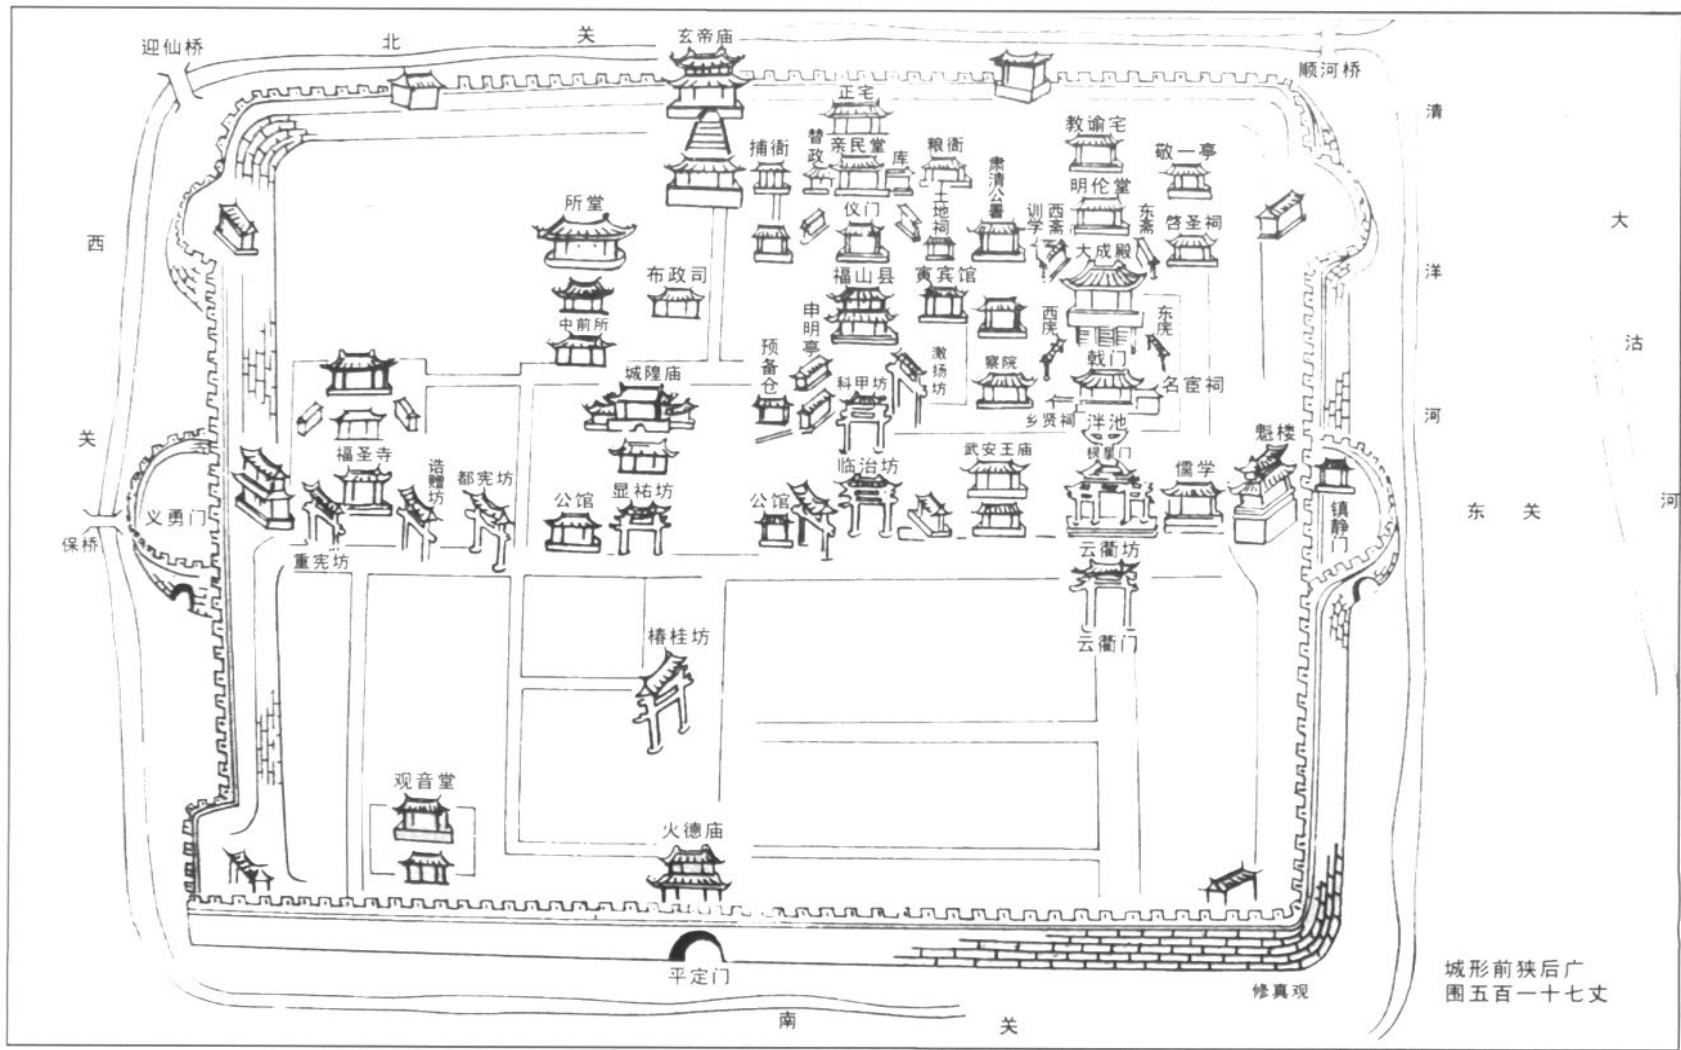

明朝万历年间福山城区布局图

城形前狭后广
围五百一十七丈

城里示意图
(2002年)

图例

区政府驻地
机关企事业单位

城里屠委会屠民住宅平面图

2004年前城里新村

福山老城南门

福山旧县衙

福山老城东关段护城河

福山县东门外全景

90年代村委会办公楼

2005年前居委会办公楼

村民谢义起旧宅

90年代住宅楼

旧村改造前的村庄