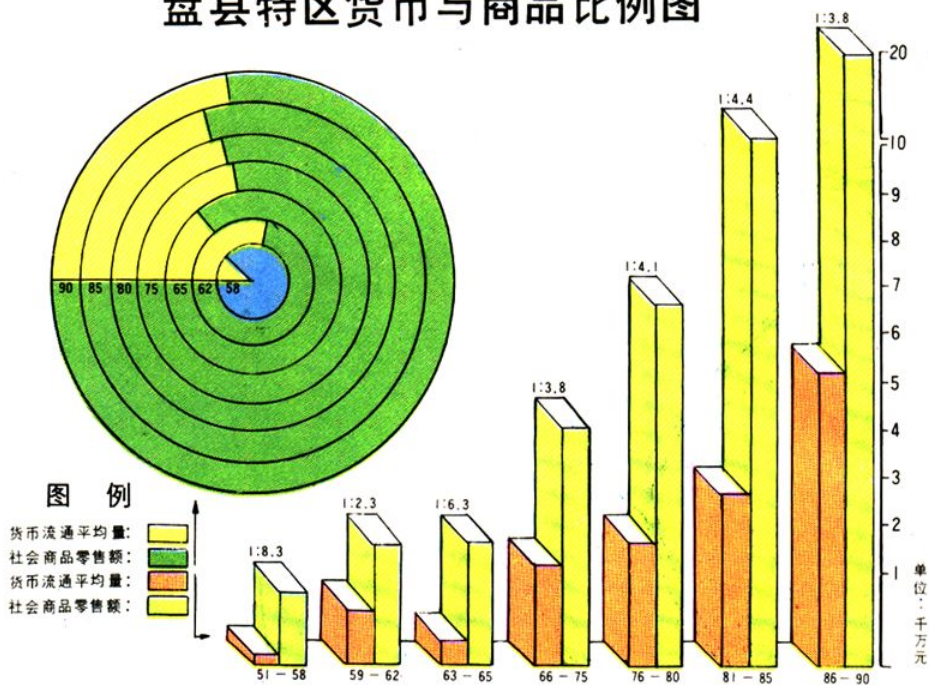

盘县特区城乡居民储蓄存款统计图

城乡储蓄结构具体情况

年份	人均存款			农村与城镇人均比例
	综合	农村	城镇	
52-79	3.9	1.6	29.6	1:17.5
1980	8.7	2.6	62.1	1:22.9
1985	38.9	10.1	272.1	1:25.9
1990	109.8	15.7	864.8	1:54.1
1991	148.5	22.1	1285.4	1:57.2
1992	200.2	30.6	1725.5	1:55.4