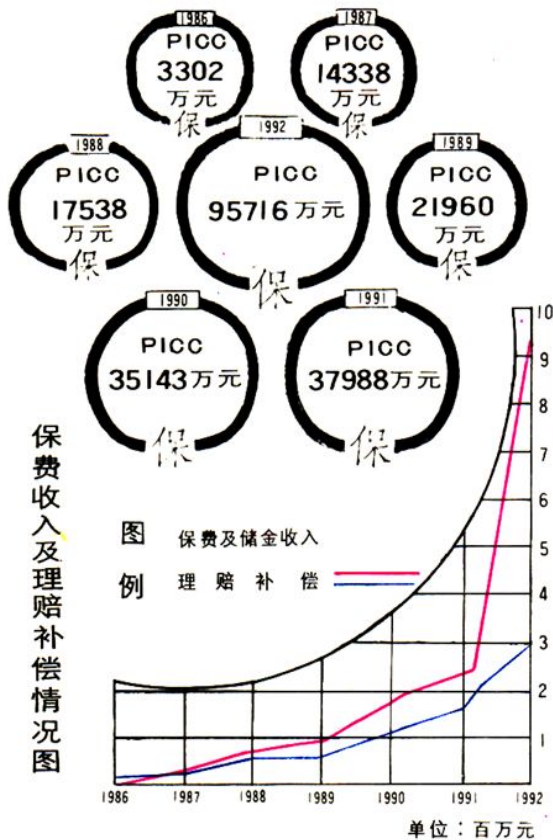

盘县特区城乡居民储蓄存款统计图

城乡储蓄结构具体情况

年份	人均存款			农村与城镇人均比例
	综合	农村	城镇	
52-79	3.9	1.6	29.6	1:17.5
1980	8.7	2.6	62.1	1:22.9
1985	38.9	10.1	272.1	1:25.9
1990	109.8	15.7	864.8	1:54.1
1991	148.5	22.1	1285.4	1:57.2
1992	200.2	30.6	1725.5	1:55.4

盘县特区银行系统各项贷款统计图

各个历史时期主要贷款比例示意图

盘县特区银行系统农贷投放统计图

盘县特区 1986 - 1992 年投保额统计图

1986 - 1990 年基本建设贷款示意图

1990年建成的人民银行办公大楼

1989年建成的工商银行办公大楼

保险公司办公大楼