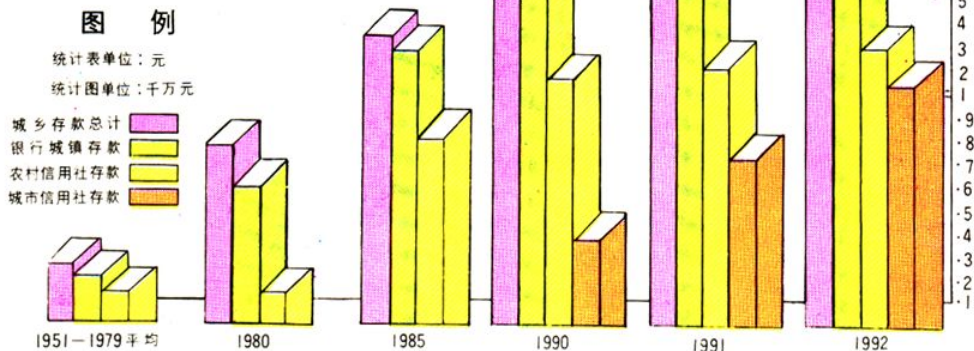

盘县特区1990年 金融机构分布示意图

- 图例**
- ⊙ 特区人民银行
 - ⊙ 特区工商银行
 - ⊙ 特区农业银行
 - ⊙ 特区建设银行
 - ⊙ 特区保险公司
 - ⊙ 农村信用联社
 - ⊙ 工行分理处
 - ⊙ 农行营业所
 - ⊙ 工行储蓄所 13
 - ⊙ 农行储蓄所 13
 - ⊙ 建行储蓄所 2
 - ⊙ 城市信用社 2
 - ⊙ 信用社中心社
 - ⊙ 信用社分社

盘县特区货币与商品比例图

盘县特区城乡居民储蓄存款统计图

城乡储蓄结构具体情况

年份	人均存款			农村与城镇人均比例
	综合	农村	城镇	
52-79	3.9	1.6	29.6	1:17.5
1980	8.7	2.6	62.1	1:22.9
1985	38.9	10.1	272.1	1:25.9
1990	109.8	15.7	864.8	1:54.1
1991	148.5	22.1	1285.4	1:57.2
1992	200.2	30.6	1725.5	1:55.4

盘县特区银行系统各项贷款统计图

各个历史时期主要贷款比例示意图

盘县特区银行系统农贷投放统计图

盘县特区 1986 - 1992 年投保额统计图

1986 - 1990 年基本建设贷款示意图

1990年建成的人民银行办公大楼

1989年建成的工商银行办公大楼

保险公司办公大楼