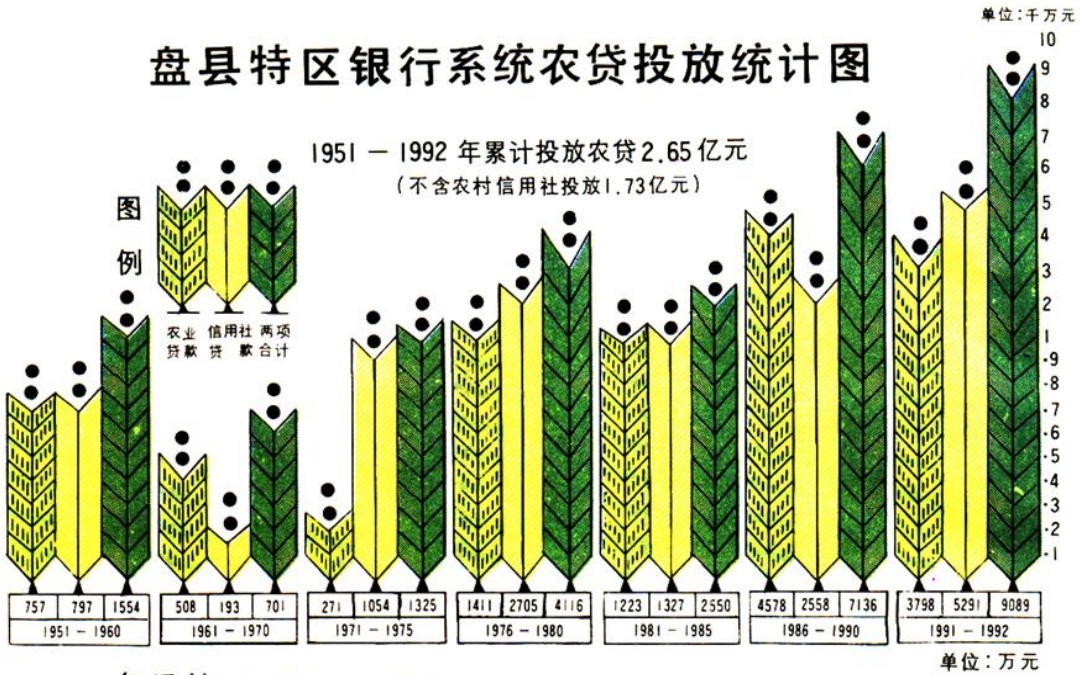

盘县特区城乡居民储蓄存款统计图

城乡储蓄结构具体情况

年份	人均存款			农村与城镇人均比例
	综合	农村	城镇	
52-79	3.9	1.6	29.6	1:17.5
1980	8.7	2.6	62.1	1:22.9
1985	38.9	10.1	272.1	1:25.9
1990	109.8	15.7	864.8	1:54.1
1991	148.5	22.1	1285.4	1:57.2
1992	200.2	30.6	1725.5	1:55.4

盘县特区银行系统各项贷款统计图

各个历史时期主要贷款比例示意图

盘县特区银行系统农贷投放统计图

盘县特区 1986 - 1992 年投保额统计图

1986 - 1990 年基本建设贷款示意图

1990年建成的人民银行办公大楼

1989年建成的工商银行办公大楼

保险公司办公大楼