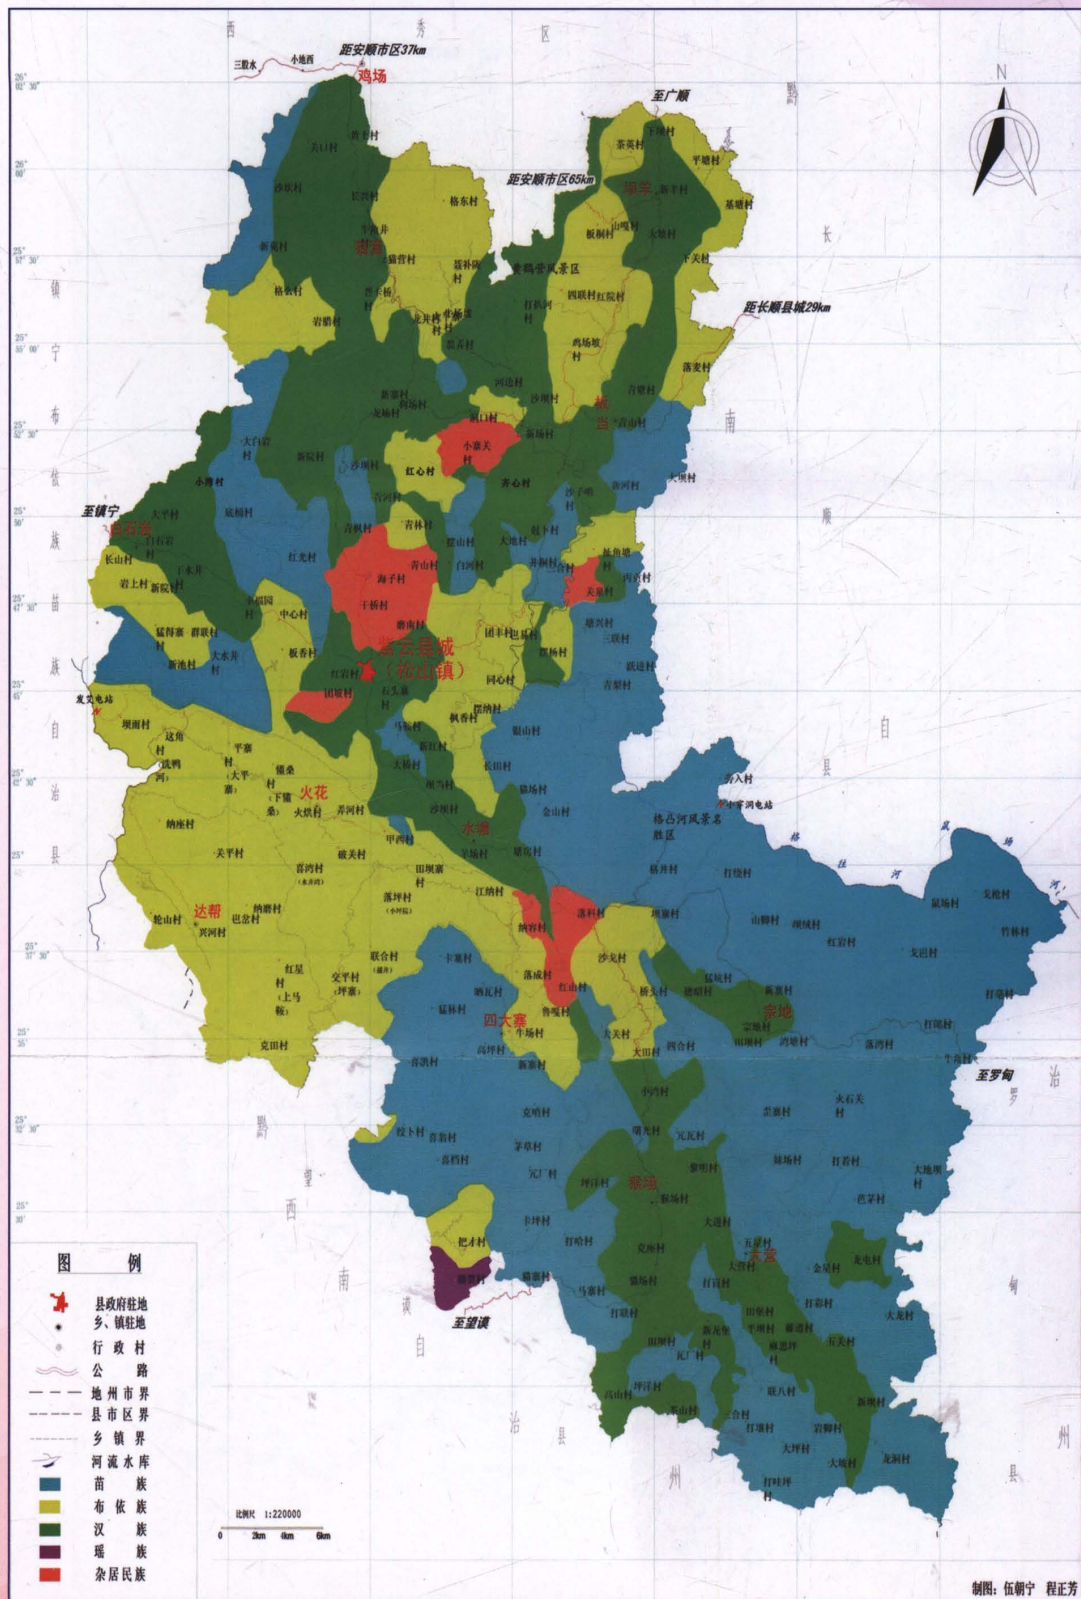

紫云自治县民族分布图