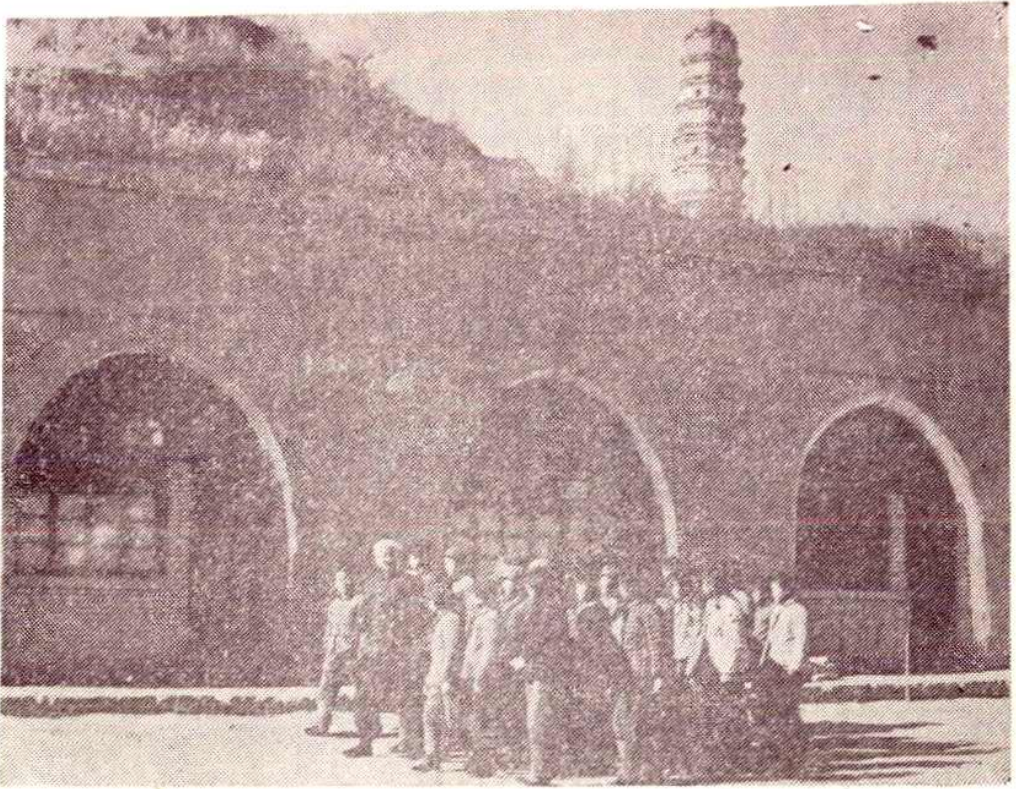

华池李良子出土的宋瓷

宋代建造之
东华池砖塔

宋代建造之石佛寺
双石佛塔

宋代建造之石佛寺双
石佛塔(局部)

当年南梁政府所
在地寨子湾

华池列宁小学

抗大七分校遗址

华池烈士陵园