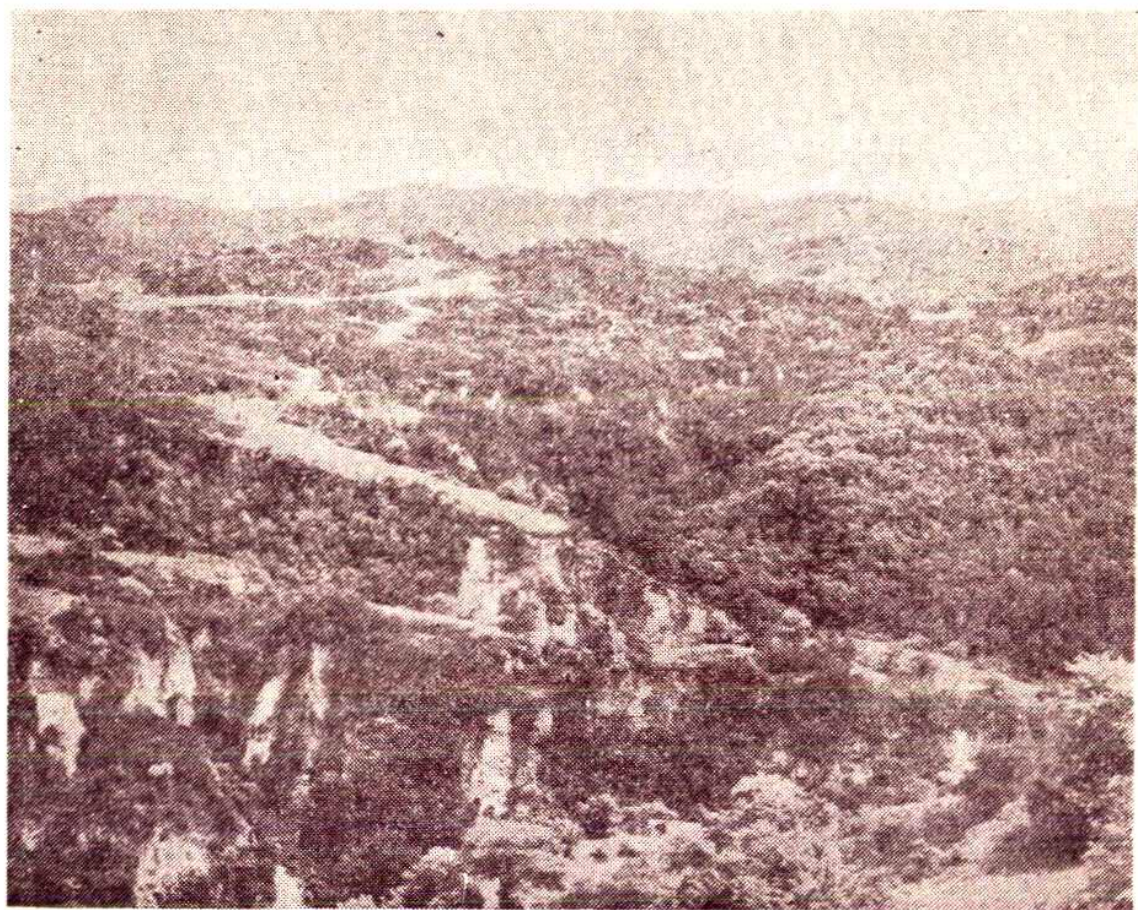

华池李良子出土的宋瓷

宋代建造之
东华池砖塔

宋代建造之石佛寺
双石佛塔

宋代建造之石佛寺双
石佛塔(局部)

当年南梁政府所
在地寨子湾

华池列宁小学

抗大七分校遗址

华池烈士陵园