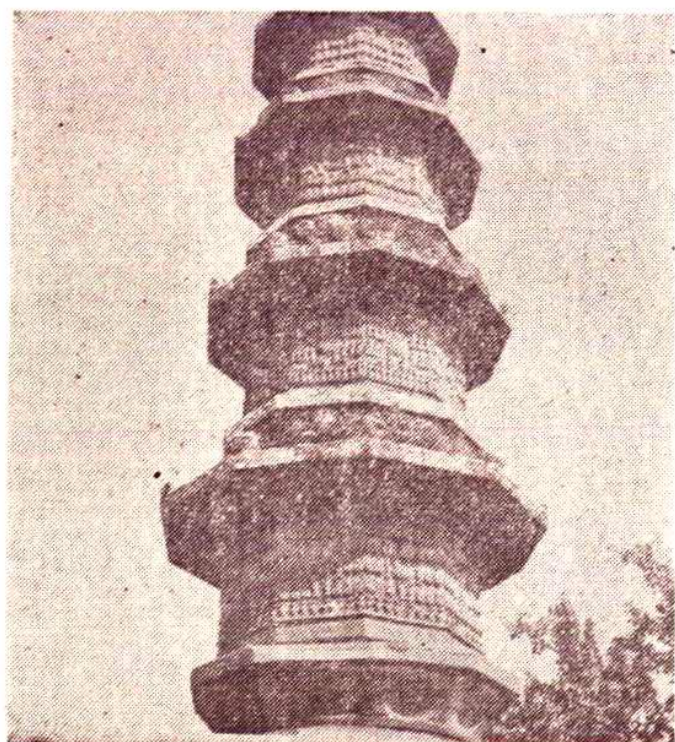

宋代建造之石佛寺双
石佛塔(局部)