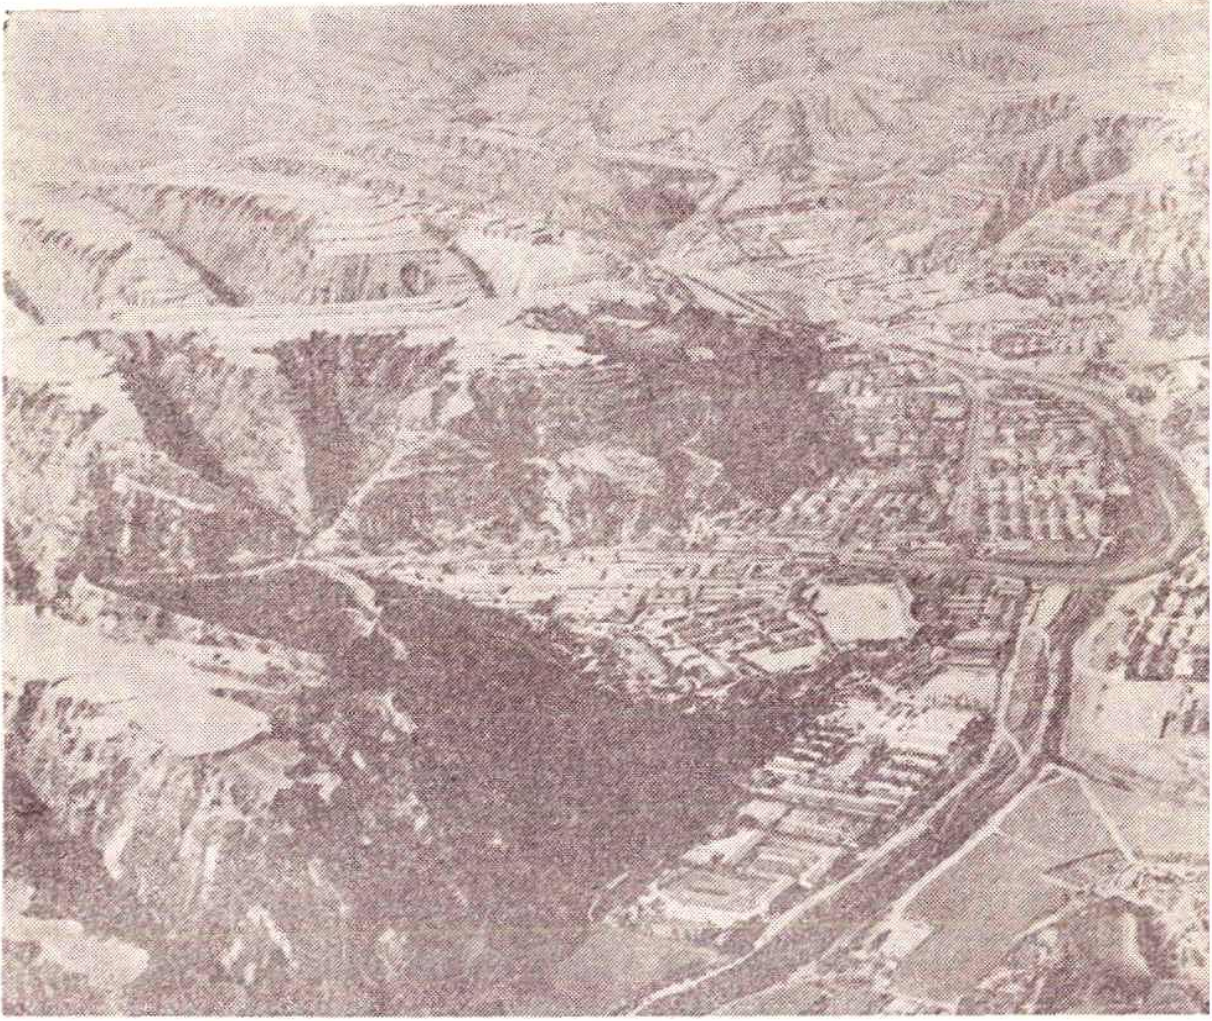

比例 1:500000

华池县在甘肃省的位置图

图 例

- 省人民政府驻地
- 地、市、州人民政府驻地
- 县人民政府驻地
- 国 界
- 省(自治区)界
- 省实际管辖界
- 地、州、市界
- 县 界
- 铁 路
- 黄 河

华池县县城（柔远城）鸟瞰

华池出土之石斧、石镰

华池温台出土之汉代铁铤、铁钺、铁斧

华池出土之
汉代陶器

华池李良子出土的宋瓷

宋代建造之
东华池砖塔

宋代建造之石佛寺
双石佛塔

宋代建造之石佛寺双
石佛塔(局部)

当年南梁政府所
在地寨子湾

华池列宁小学

抗大七分校遗址

华池烈士陵园