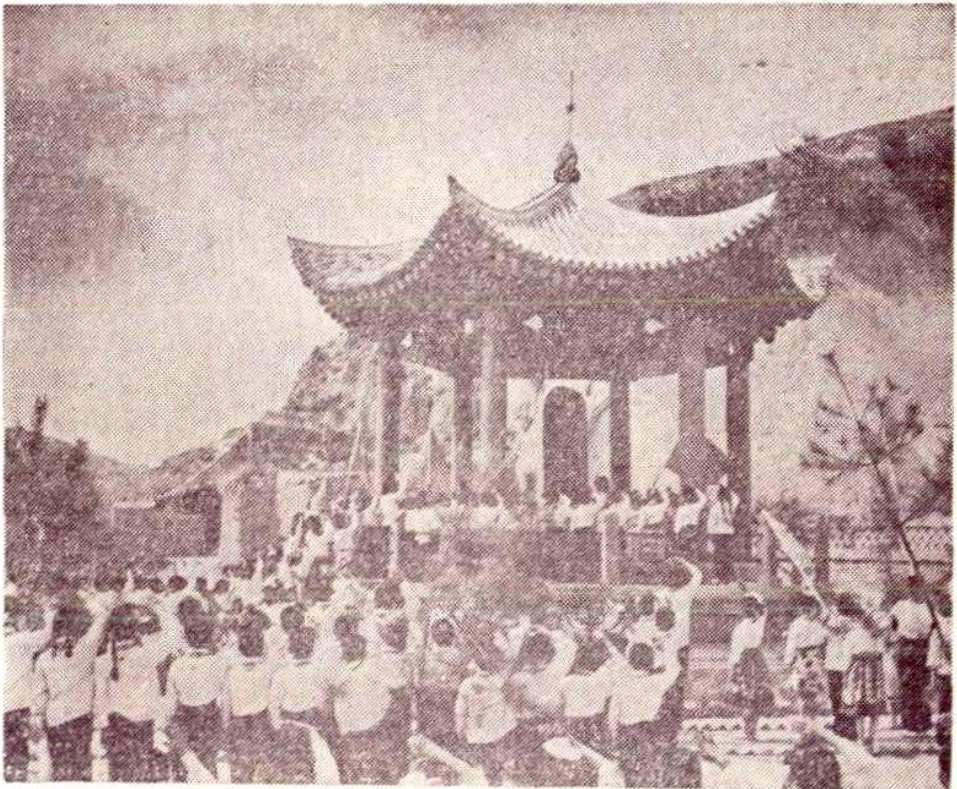

华池李良子出土的宋瓷

宋代建造之
东华池砖塔

宋代建造之石佛寺
双石佛塔

宋代建造之石佛寺双
石佛塔(局部)

当年南梁政府所
在地寨子湾

华池列宁小学

抗大七分校遗址

华池烈士陵园