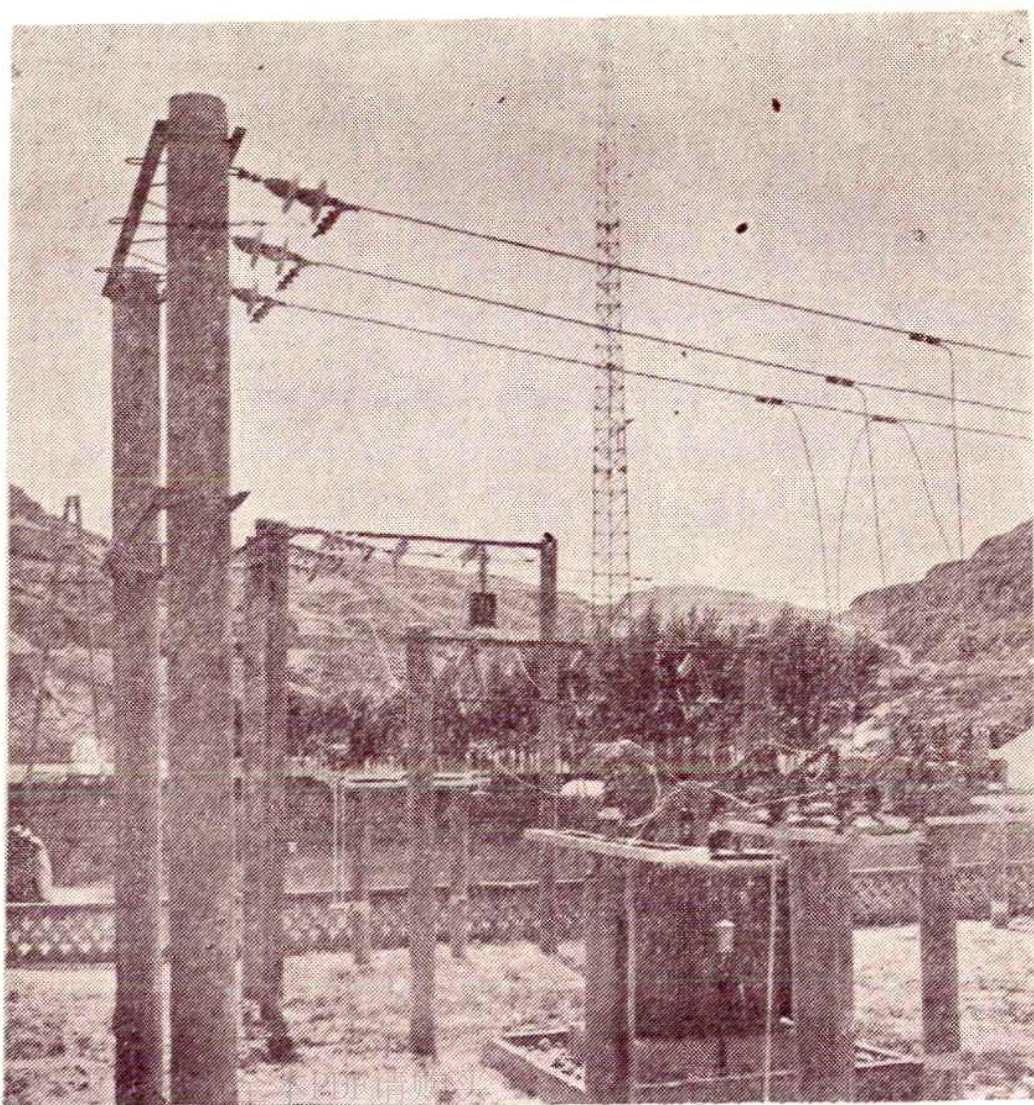

昔日
“刘巧儿”
(封芝琴)
争自由，
今日夫妻
情更深

华池红军敬老院

生活在敬老院的红军老人

华池县土
门沟水库

华池县农电线路悦乐变电所

10