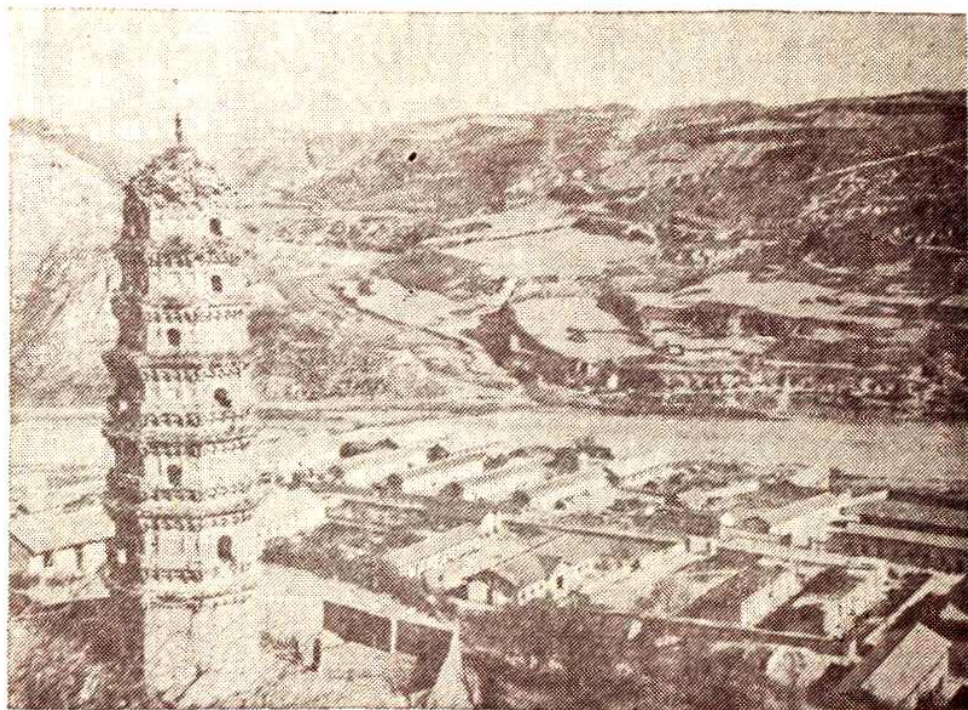

华池李良子出土的宋瓷

宋代建造之
东华池砖塔

宋代建造之石佛寺
双石佛塔

宋代建造之石佛寺双
石佛塔(局部)

当年南梁政府所
在地寨子湾

华池列宁小学

抗大七分校遗址

华池烈士陵园