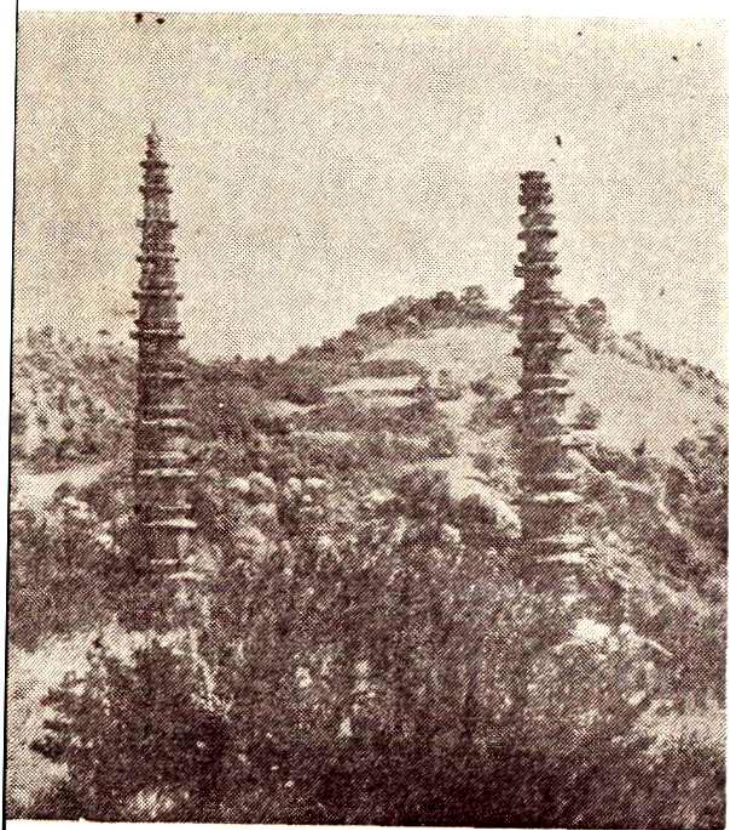

宋代建造之石佛寺
双石佛塔