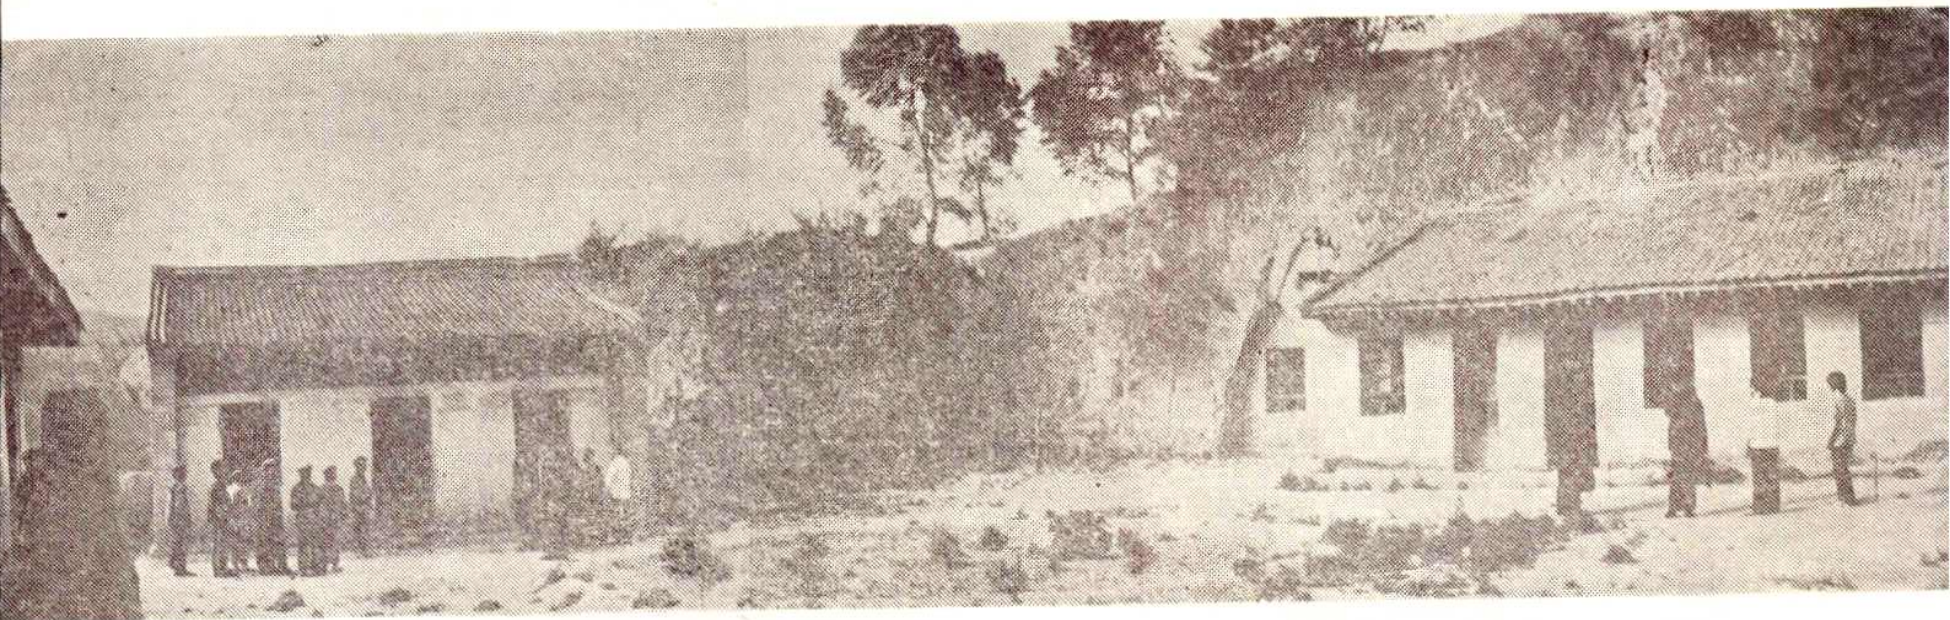

华池李良子出土的宋瓷

宋代建造之
东华池砖塔

宋代建造之石佛寺
双石佛塔

宋代建造之石佛寺双
石佛塔(局部)

当年南梁政府所
在地寨子湾

华池列宁小学

抗大七分校遗址

华池烈士陵园