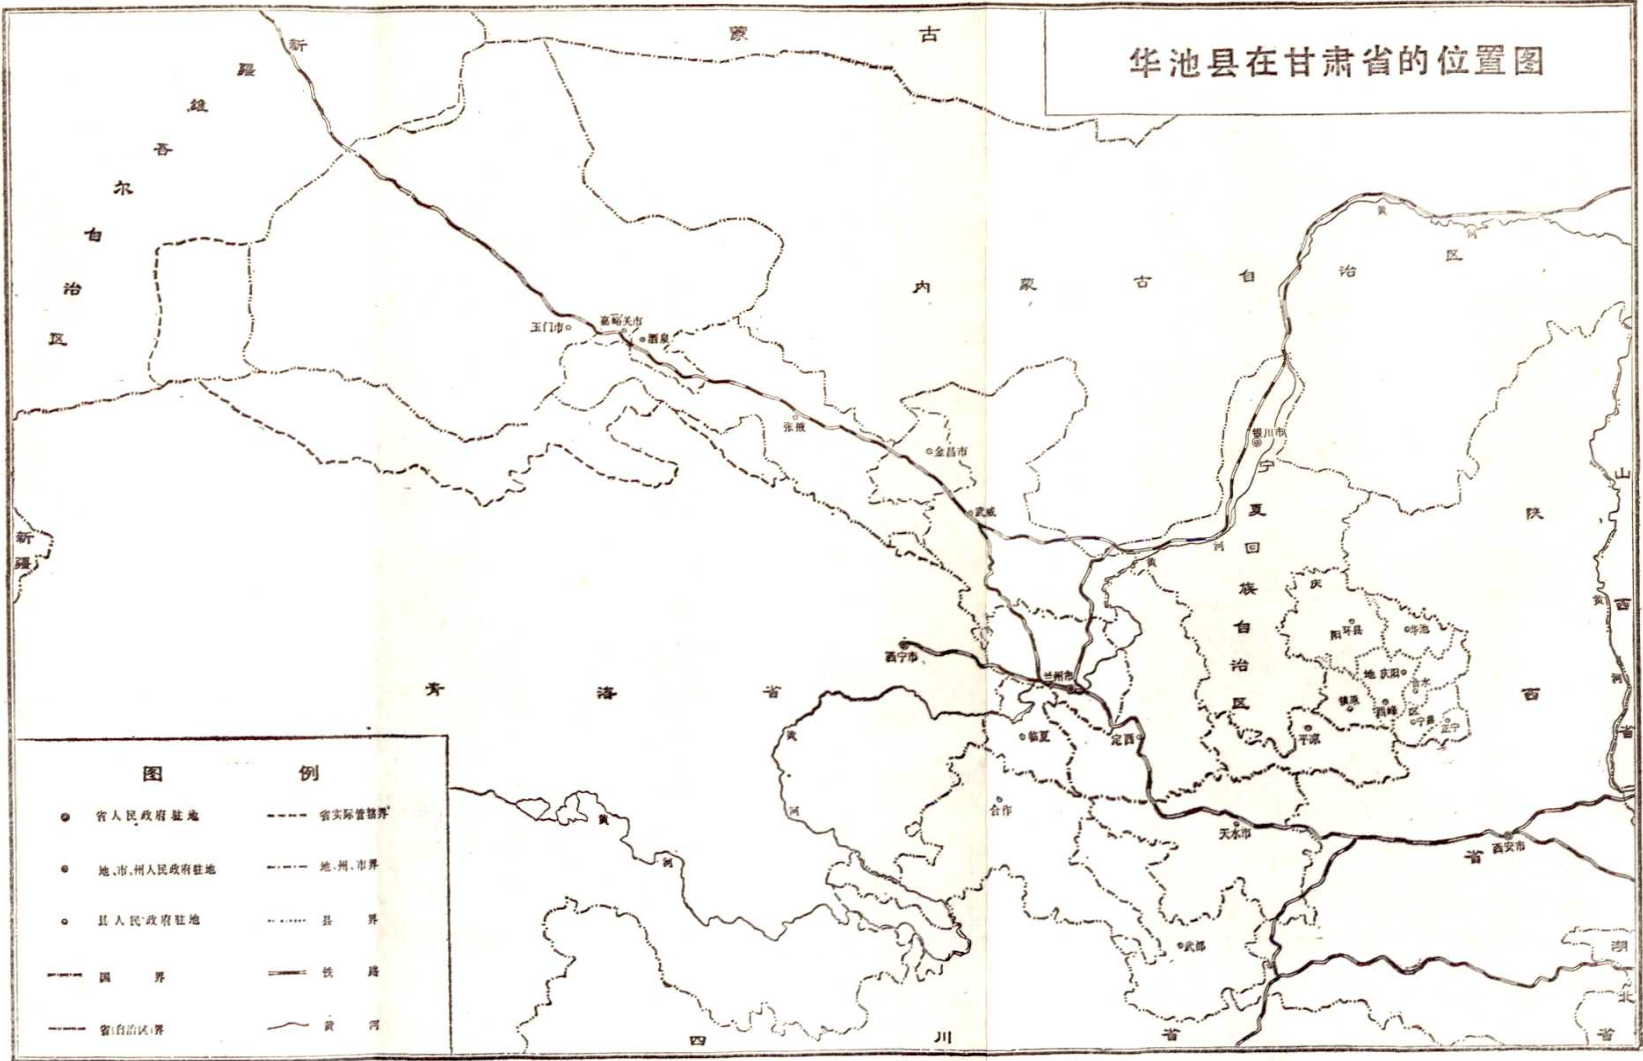

比例 1:500000

华池县在甘肃省的位置图

图 例

- 省人民政府驻地
- 地、市、州人民政府驻地
- 县人民政府驻地
- 国 界
- 省(自治区)界
- 省实际管辖界
- 地、州、市界
- 县 界
- 铁 路
- 黄 河

华池县县城（柔远城）鸟瞰

华池出土之石斧、石镰

华池温台出土之汉代铁铤、铁钺、铁斧

华池出土之
汉代陶器

华池李良子出土的宋瓷

宋代建造之
东华池砖塔

宋代建造之石佛寺
双石佛塔

宋代建造之石佛寺双
石佛塔(局部)

当年南梁政府所
在地寨子湾

华池列宁小学

抗大七分校遗址

华池烈士陵园