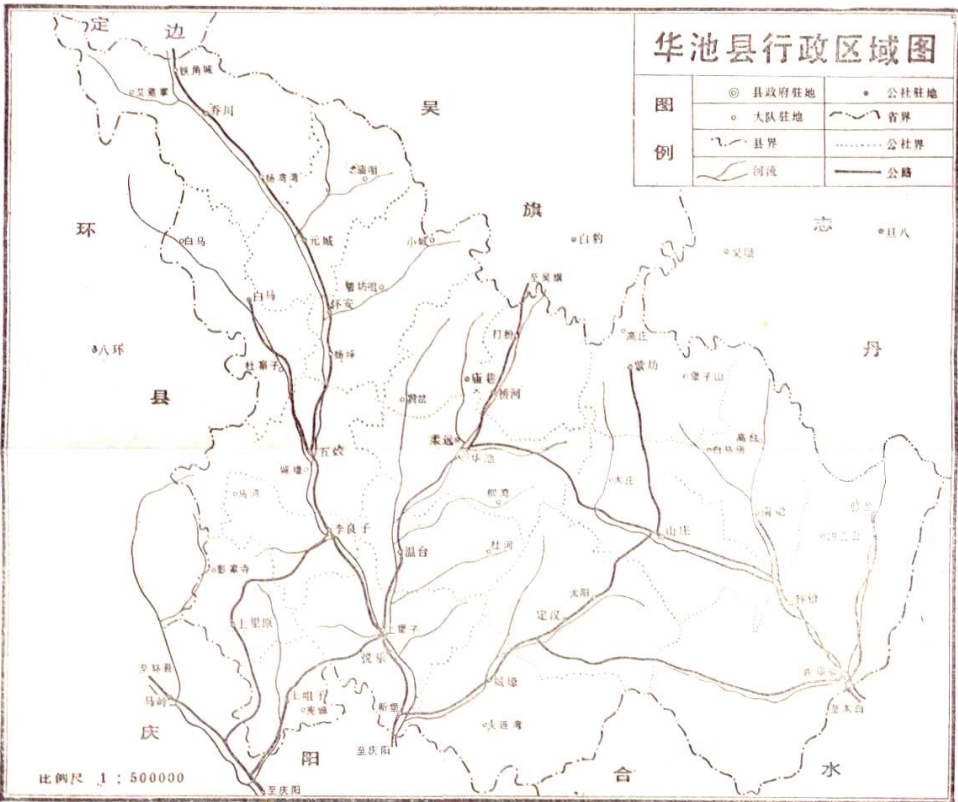

比例 1:500000

华池县在甘肃省的位置图

图 例

- 省人民政府驻地
- 地、市、州人民政府驻地
- 县人民政府驻地
- 国 界
- 省(自治区)界
- 省实际管辖界
- 地、州、市界
- 县 界
- 铁 路
- 黄 河

华池县县城（柔远城）鸟瞰

华池出土之石斧、石镰

华池温台出土之汉代铁铤、铁钺、铁斧

华池出土之
汉代陶器

华池李良子出土的宋瓷

宋代建造之
东华池砖塔

宋代建造之石佛寺
双石佛塔

宋代建造之石佛寺双
石佛塔(局部)

当年南梁政府所
在地寨子湾

华池列宁小学

抗大七分校遗址

华池烈士陵园